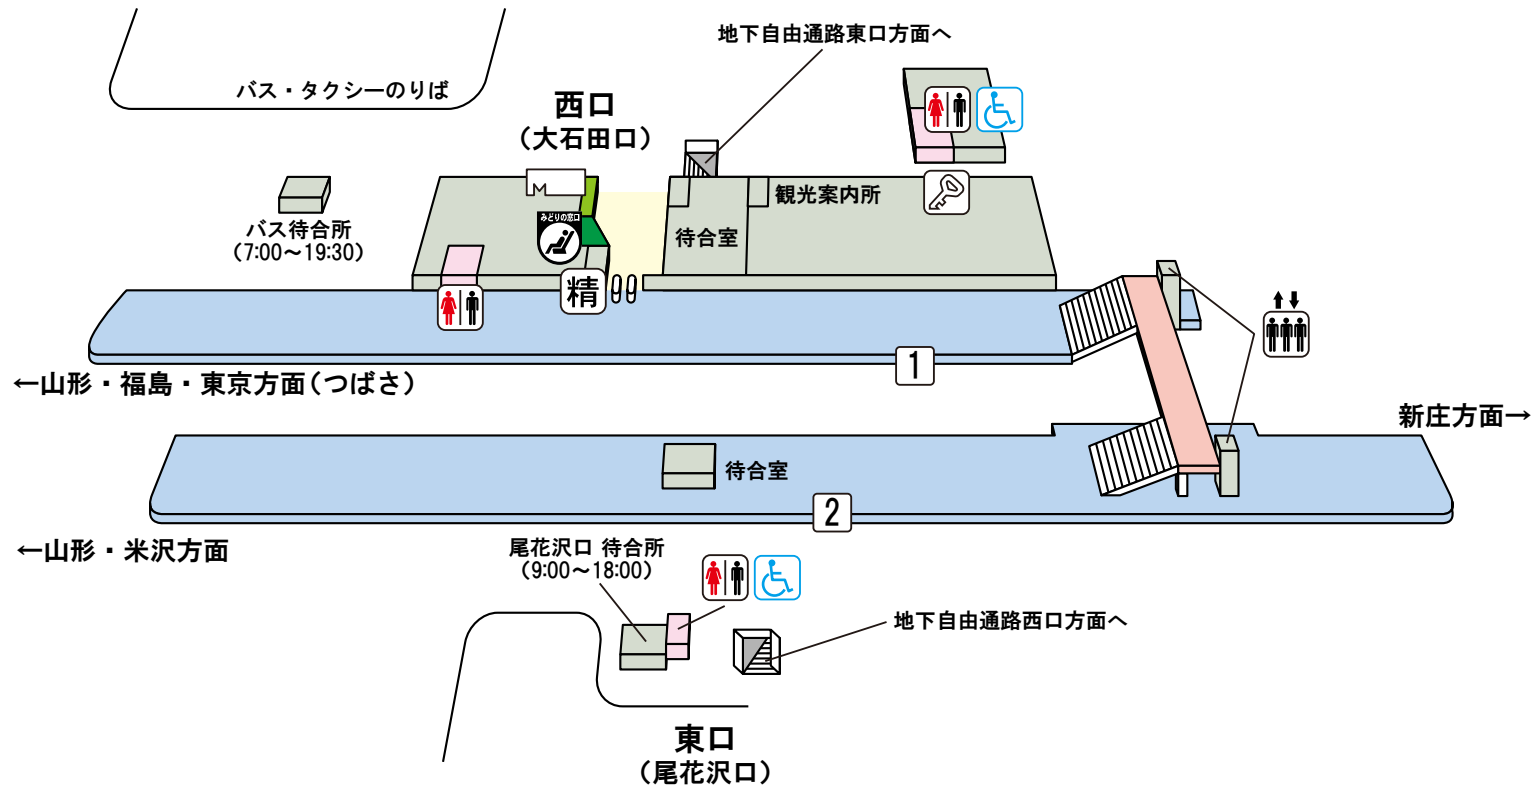

大石田駅

のりば案内

〔JR山形新幹線つばさ〕

- ① 番線…山形・福島・東京方面
- ① 番線…新庄行（一部 ② 番線）

〔JR奥羽本線（山形線）〕

- ① 番線…山形・米沢方面（一部 ② 番線）
- ① 番線…新庄方面（一部 ② 番線）