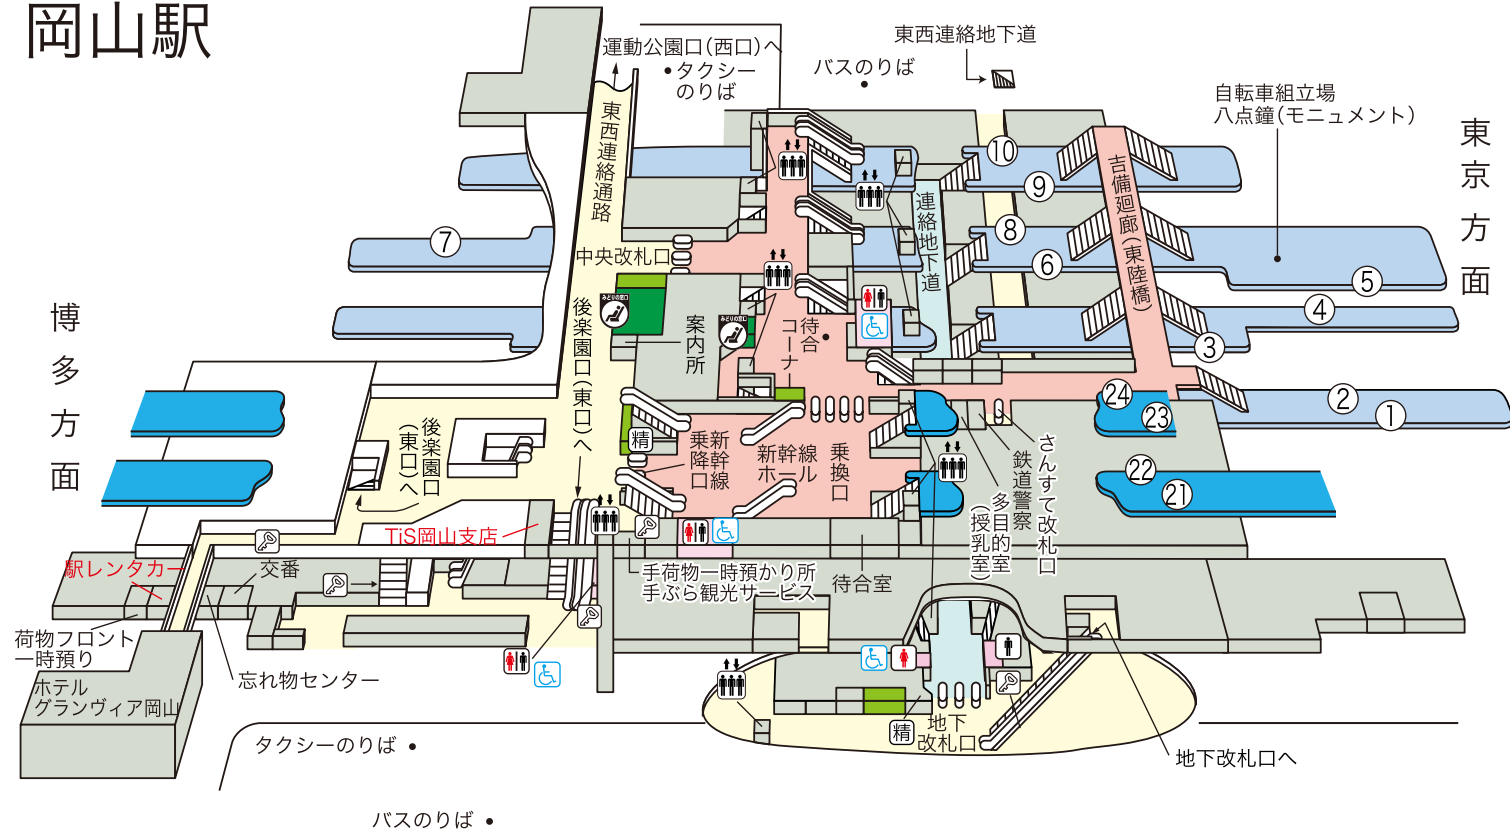

# 岡山駅

## のりば案内

- |                          |                                |                               |
|--------------------------|--------------------------------|-------------------------------|
| ① 山陽本線下り・伯備線快速〔サンライナー〕   | ⑤ 瀬戸大橋線・宇野線(宇野みなと線)快速〔マリンライナー〕 | ⑧ 特急〔しおかぜ・南風・うずしお〕快速〔マリンライナー〕 |
| ② 山陽本線下り・伯備線快速〔サンライナー〕   | ⑥ 快速〔マリンライナー〕                  | 瀬戸大橋線・宇野線(宇野みなと線)             |
| 特急〔やくも〕                  | ⑦ 瀬戸大橋線・宇野線(宇野みなと線)            | ⑨ 津山線                         |
| ③④ 山陽本線上り・赤穂線特急〔スーパーいなば〕 | ⑧ 特急〔しおかぜ・南風・うずしお〕快速〔マリンライナー〕  | ⑩ 吉備線(桃太郎線)                   |
|                          | 瀬戸大橋線・宇野線(宇野みなと線)              | ⑪⑫ 東海道・山陽新幹線下り                |
|                          | ⑨ 津山線                          | ⑬⑭ 東海道・山陽新幹線上り                |
|                          | ⑩ 吉備線(桃太郎線)                    |                               |