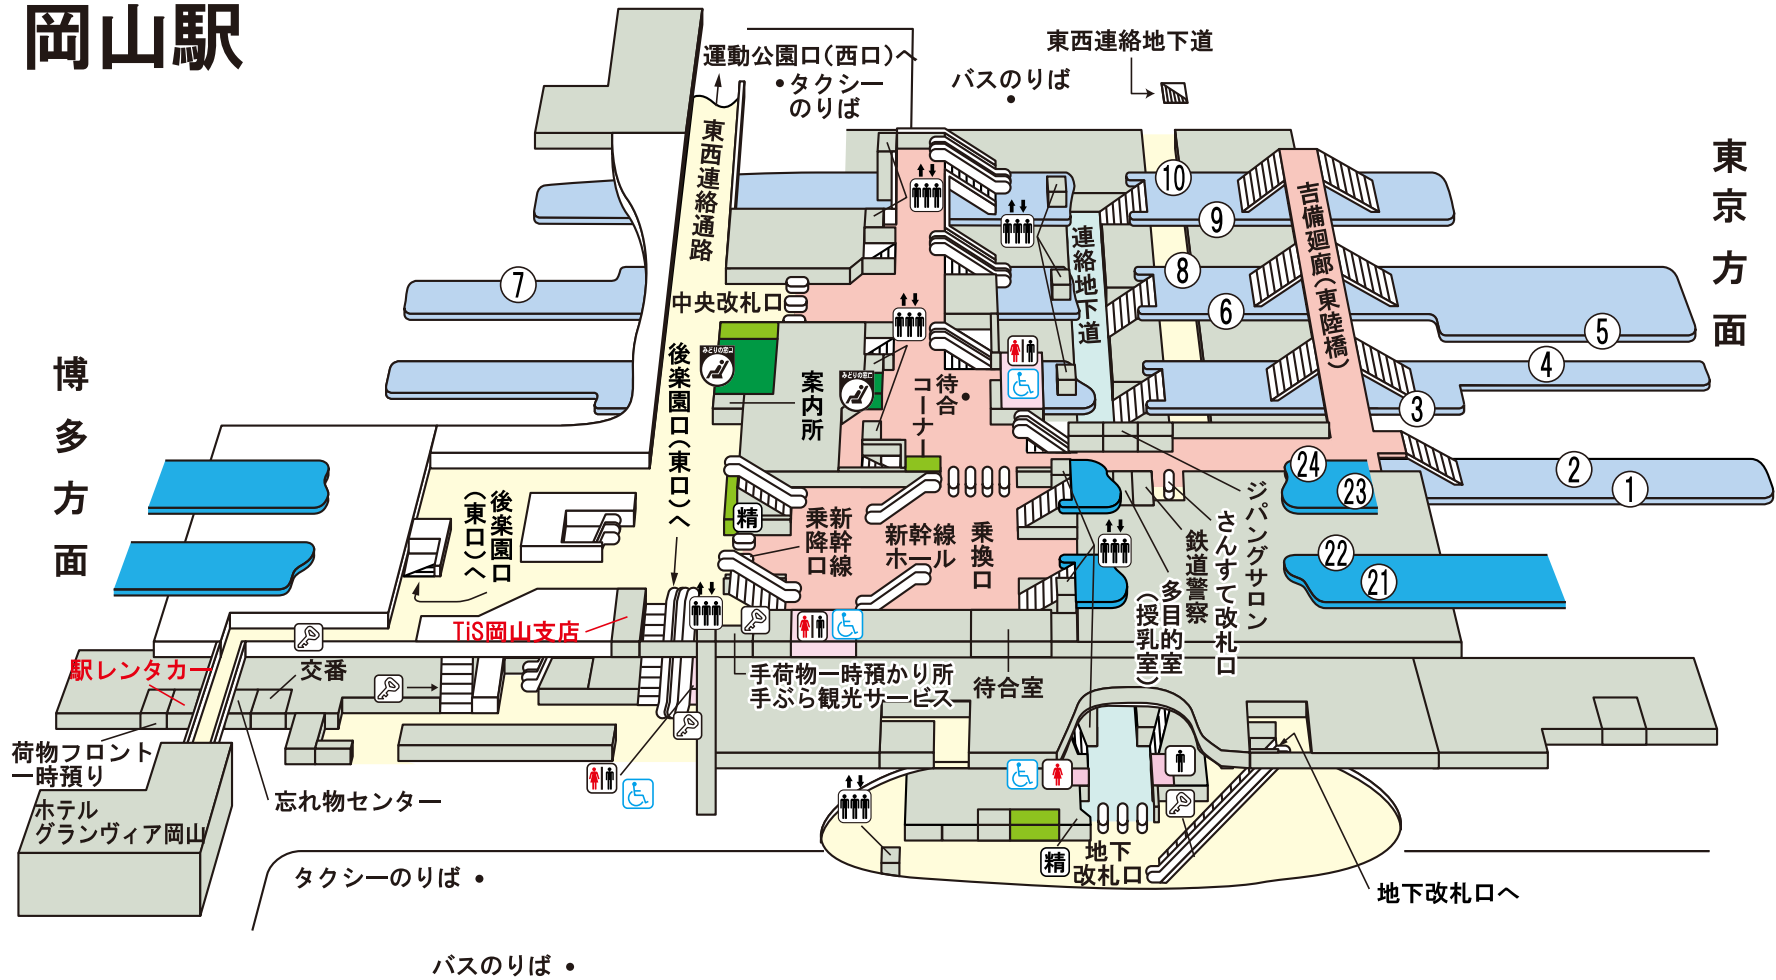

# 岡山駅

## のりば案内

- |   |                                      |                                     |
|---|--------------------------------------|-------------------------------------|
| ① 山陽本線下り・伯備線<br>快速 [サンライナー]             | ⑤ 瀬戸大橋線・宇野線 (宇野みなと線)<br>快速 [マリンライナー] | ⑧ 特急 [しおかぜ・南風・うずしお]<br>快速 [マリンライナー] |
| ② 山陽本線下り・伯備線<br>快速 [サンライナー]<br>特急 [やくも] | ⑥ 快速 [マリンライナー]<br>特急 [しおかぜ・南風・うずしお]  | ⑨ 津山線                               |
| ③④ 山陽本線上り・赤穂線<br>特急 [スーパーいなば]           | ⑦ 瀬戸大橋線・宇野線 (宇野みなと線)                 | ⑩ 吉備線 (桃太郎線)                        |
|   |                                      | ⑪⑫ 東海道・山陽新幹線下り                      |
|   |                                      | ⑬⑭ 東海道・山陽新幹線上り                      |