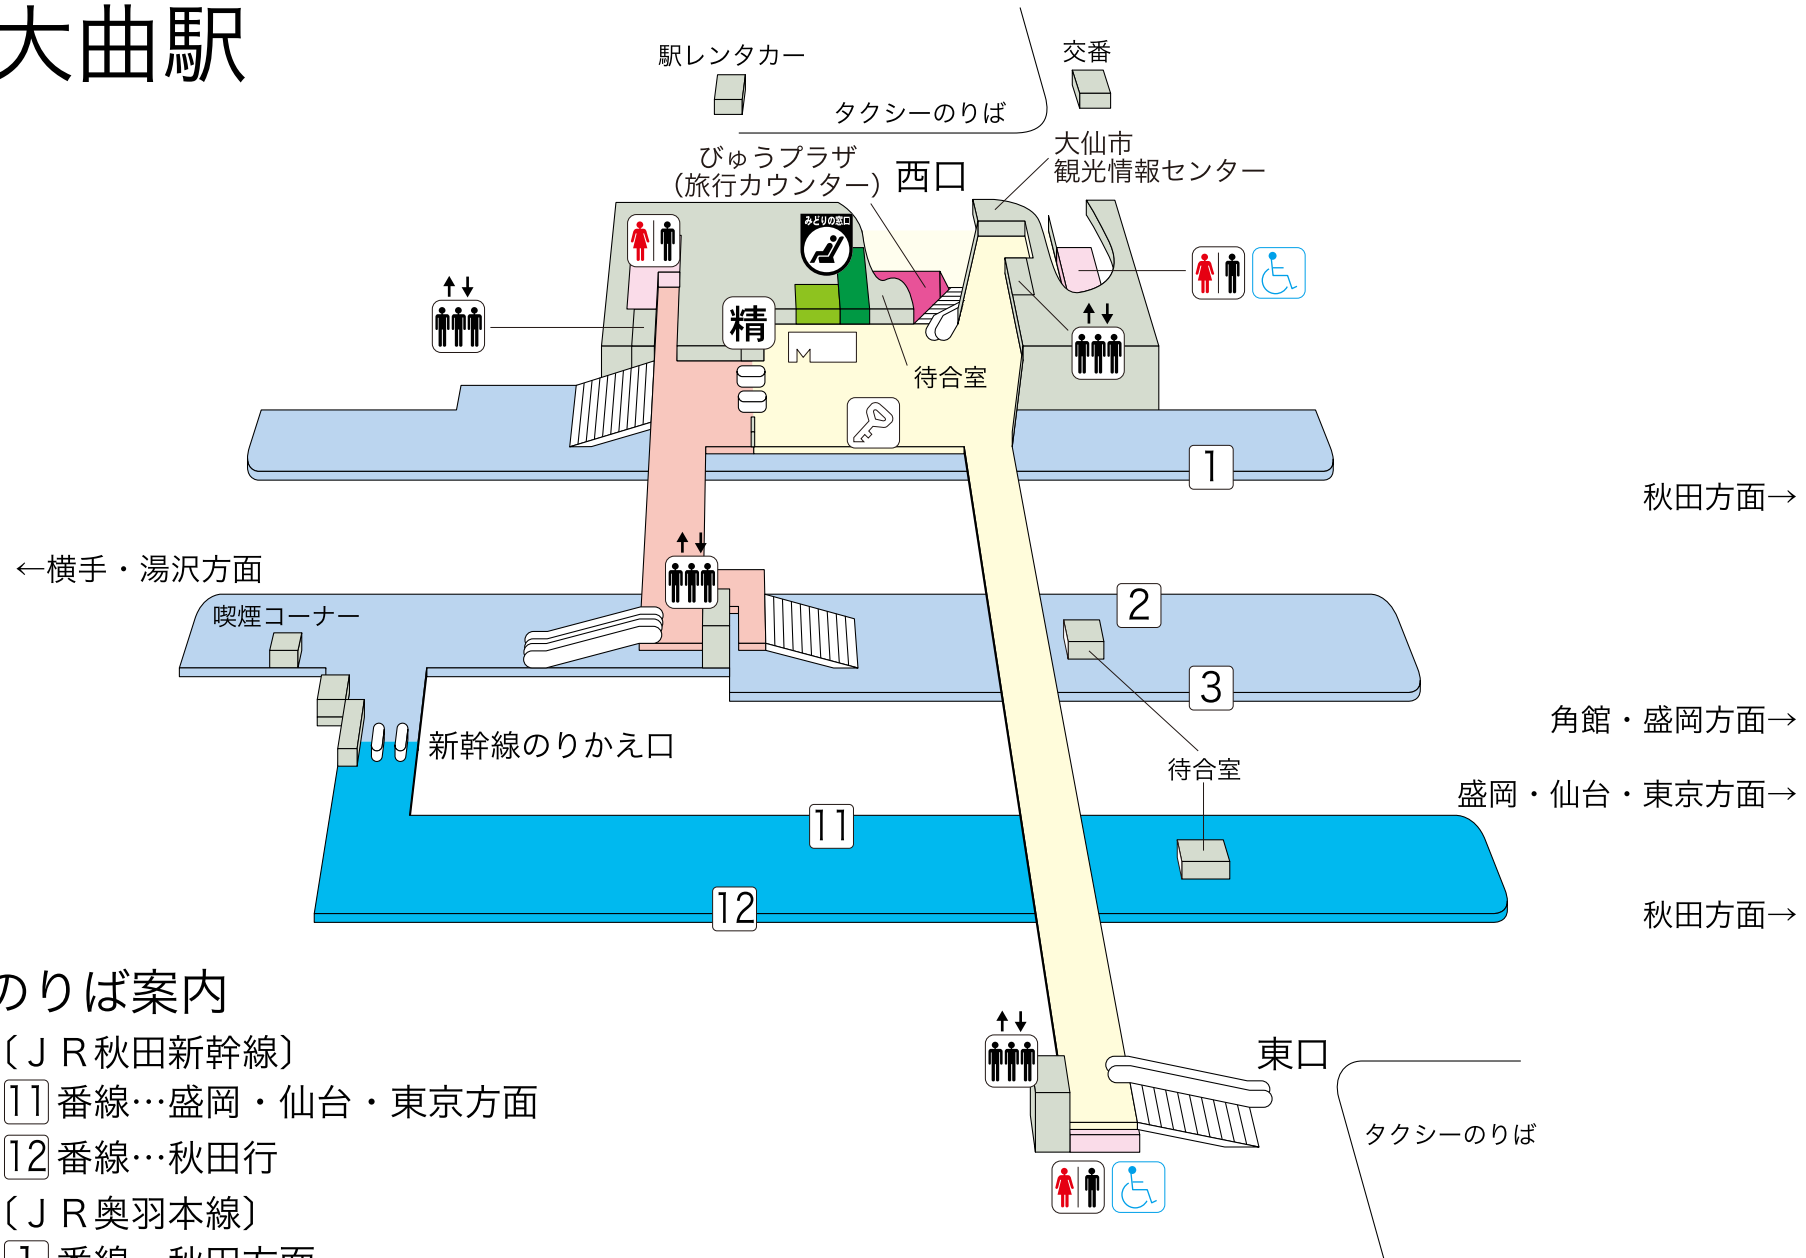

# 大曲駅

## のりば案内

(JR 秋田新幹線)

11 番線…盛岡・仙台・東京方面

12 番線…秋田行

(JR 奥羽本線)

1 番線…秋田方面

2 番線…横手・湯沢方面

(JR 田沢湖線)

3 番線…角館・盛岡方面