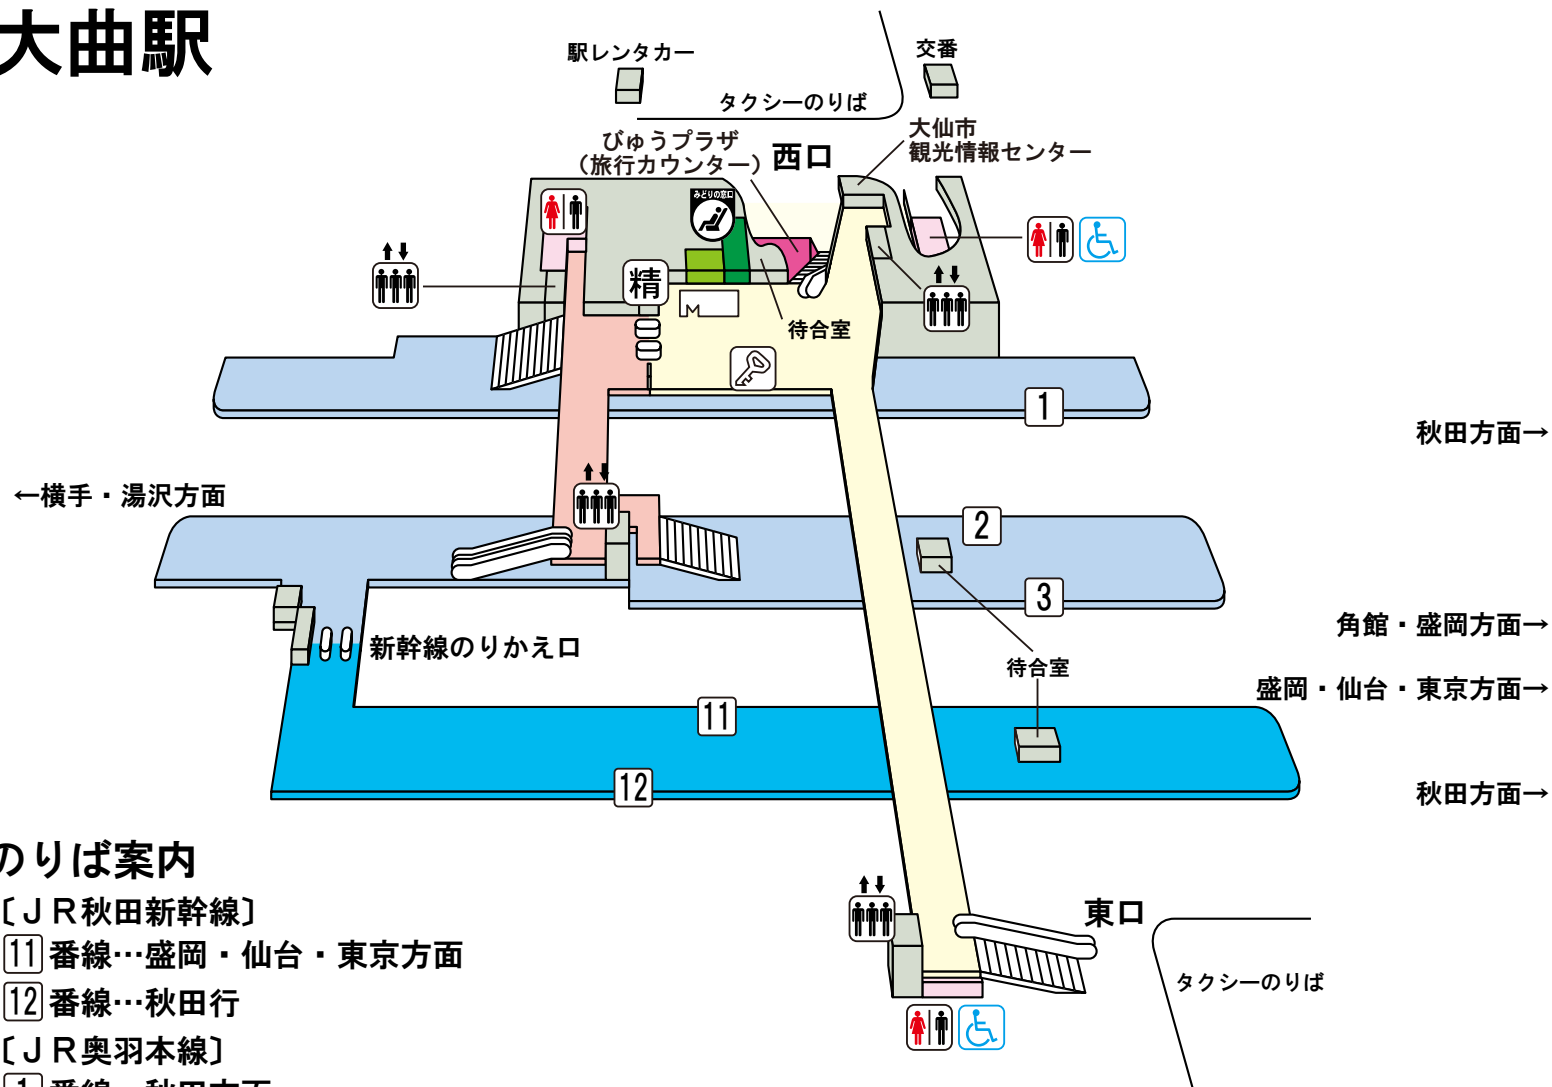

# 大曲駅

## のりば案内

〔JR秋田新幹線〕

11 番線…盛岡・仙台・東京方面

12 番線…秋田行

〔JR奥羽本線〕

1 番線…秋田方面

2 番線…横手・湯沢方面

〔JR田沢湖線〕

3 番線…角館・盛岡方面