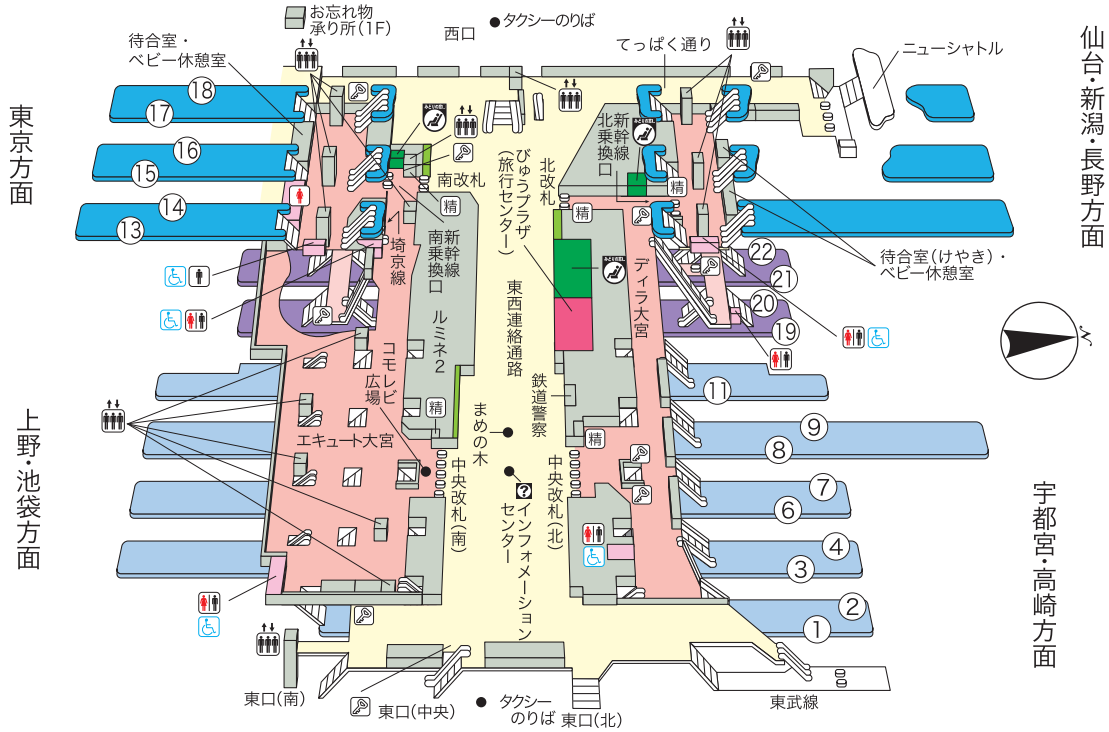

大宮駅

※工事中のため変更になることがあります。

のりば案内

- | | | |
|---|---------------------------------------|-----------------------|
| ①②…京浜東北線 | ⑧…高崎線下り | ⑬ } 東北・山形・秋田・北海道新幹線下り |
| ③④…東北本線(宇都宮線)上り・湘南新宿ライン
上野東京ライン | ⑨…東北本線(宇都宮線)下り | ⑭ } 東北・山形・秋田・北海道新幹線下り |
| ⑥…高崎線上り・湘南新宿ライン・上野東京ライン | ⑩ { 東北本線(宇都宮線)・高崎線下り・
湘南新宿ライン | ⑮ } 上越・北陸新幹線(長野経由)下り |
| ⑦ { 高崎線下り・上り
東北本線(宇都宮線)下り・湘南新宿ライン・
上野東京ライン・(成田エクスプレス) | ⑪ { 東北本線(宇都宮線)・高崎線下り・
湘南新宿ライン | ⑯⑰…埼京線 |
| | ⑫ { 東北・山形・秋田・北海道・
上越・北陸(長野経由)新幹線上り | ⑱⑲…埼京線 |
| | | ⑳⑳…埼京線・川越線 |