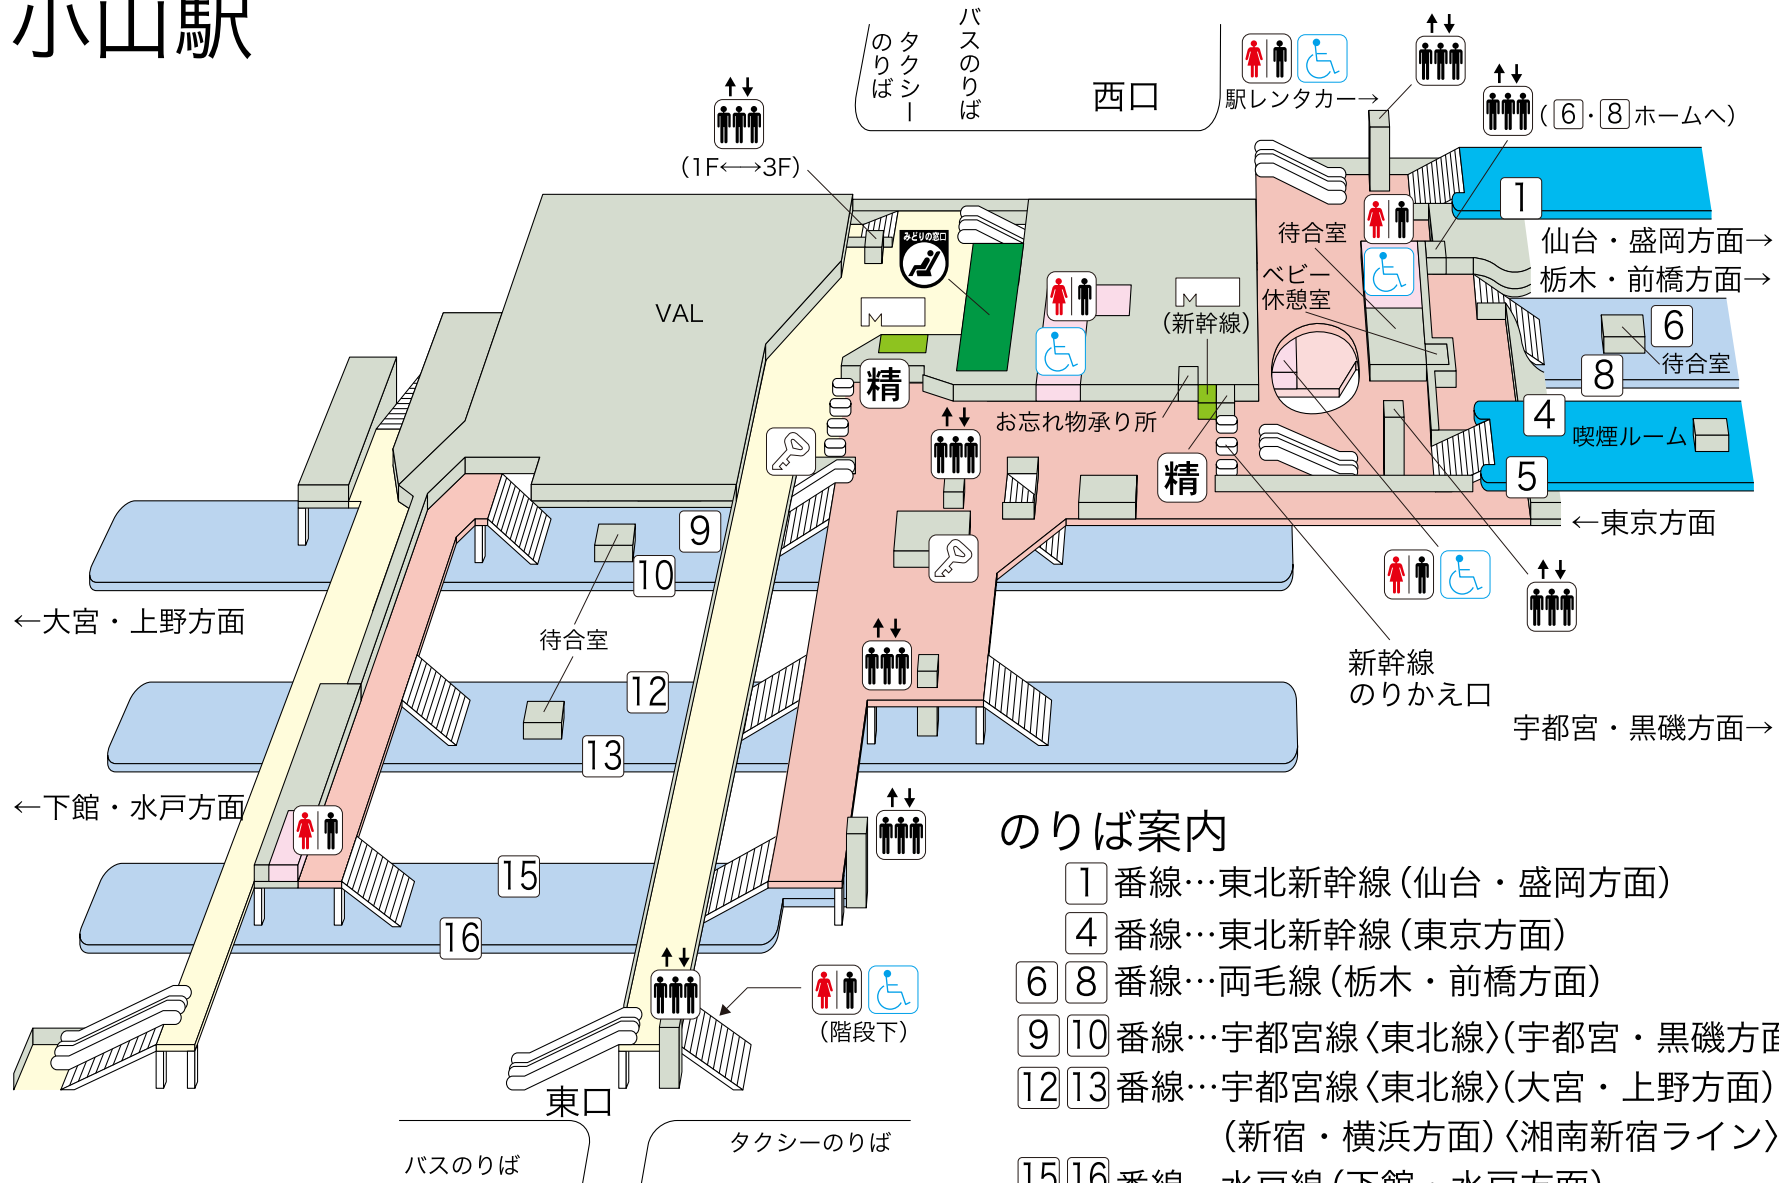

小山駅

©KOTSUSHIMBUNSHA
【2018.7現在】

のりば案内

- 1 番線…東北新幹線(仙台・盛岡方面)
- 4 番線…東北新幹線(東京方面)
- 6 8 番線…両毛線(栃木・前橋方面)
- 9 10 番線…宇都宮線<東北線>(宇都宮・黒磯方面)<上野東京ライン>
- 12 13 番線…宇都宮線<東北線>(大宮・上野方面)<上野東京ライン>
(新宿・横浜方面)<湘南新宿ライン>
- 15 16 番線…水戸線(下館・水戸方面)