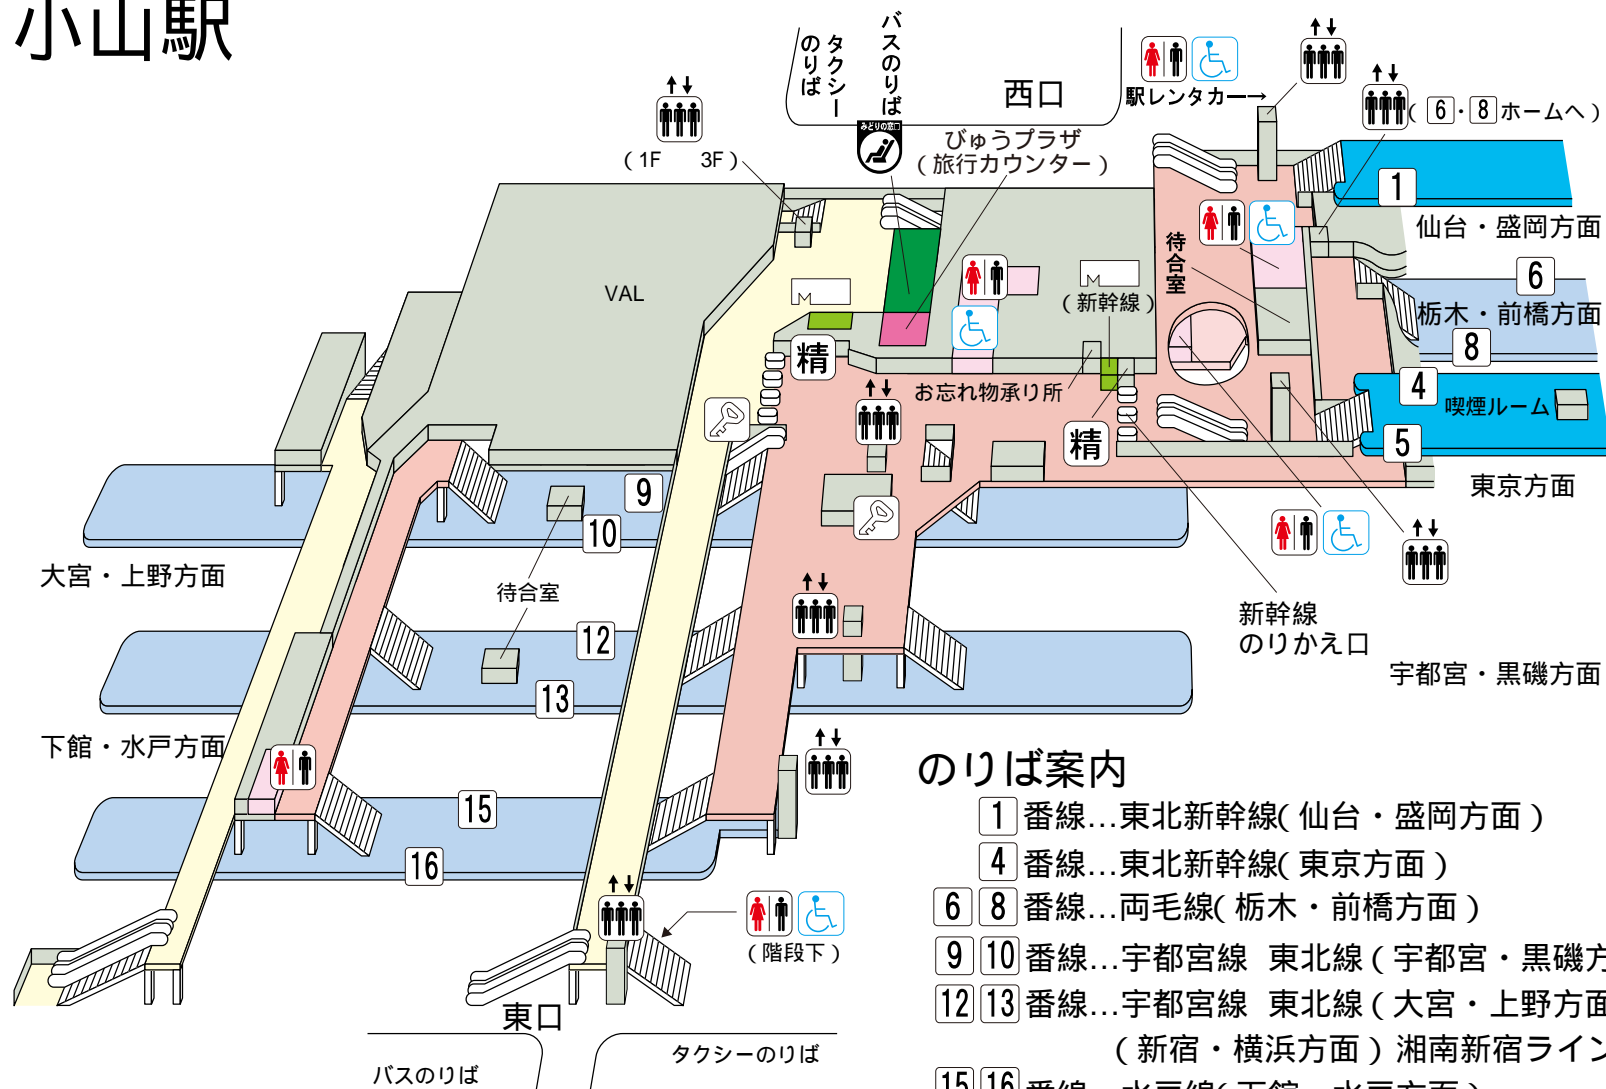

小山駅

©KOTSUSHIMBUNSHA
【2015.3現在】

のりば案内

- 1 番線...東北新幹線(仙台・盛岡方面)
- 4 番線...東北新幹線(東京方面)
- 6 8 番線...両毛線(栃木・前橋方面)
- 9 10 番線...宇都宮線 東北線(宇都宮・黒磯方面) 上野東京ライン
- 12 13 番線...宇都宮線 東北線(大宮・上野方面) 上野東京ライン
(新宿・横浜方面) 湘南新宿ライン
- 15 16 番線...水戸線(下館・水戸方面)