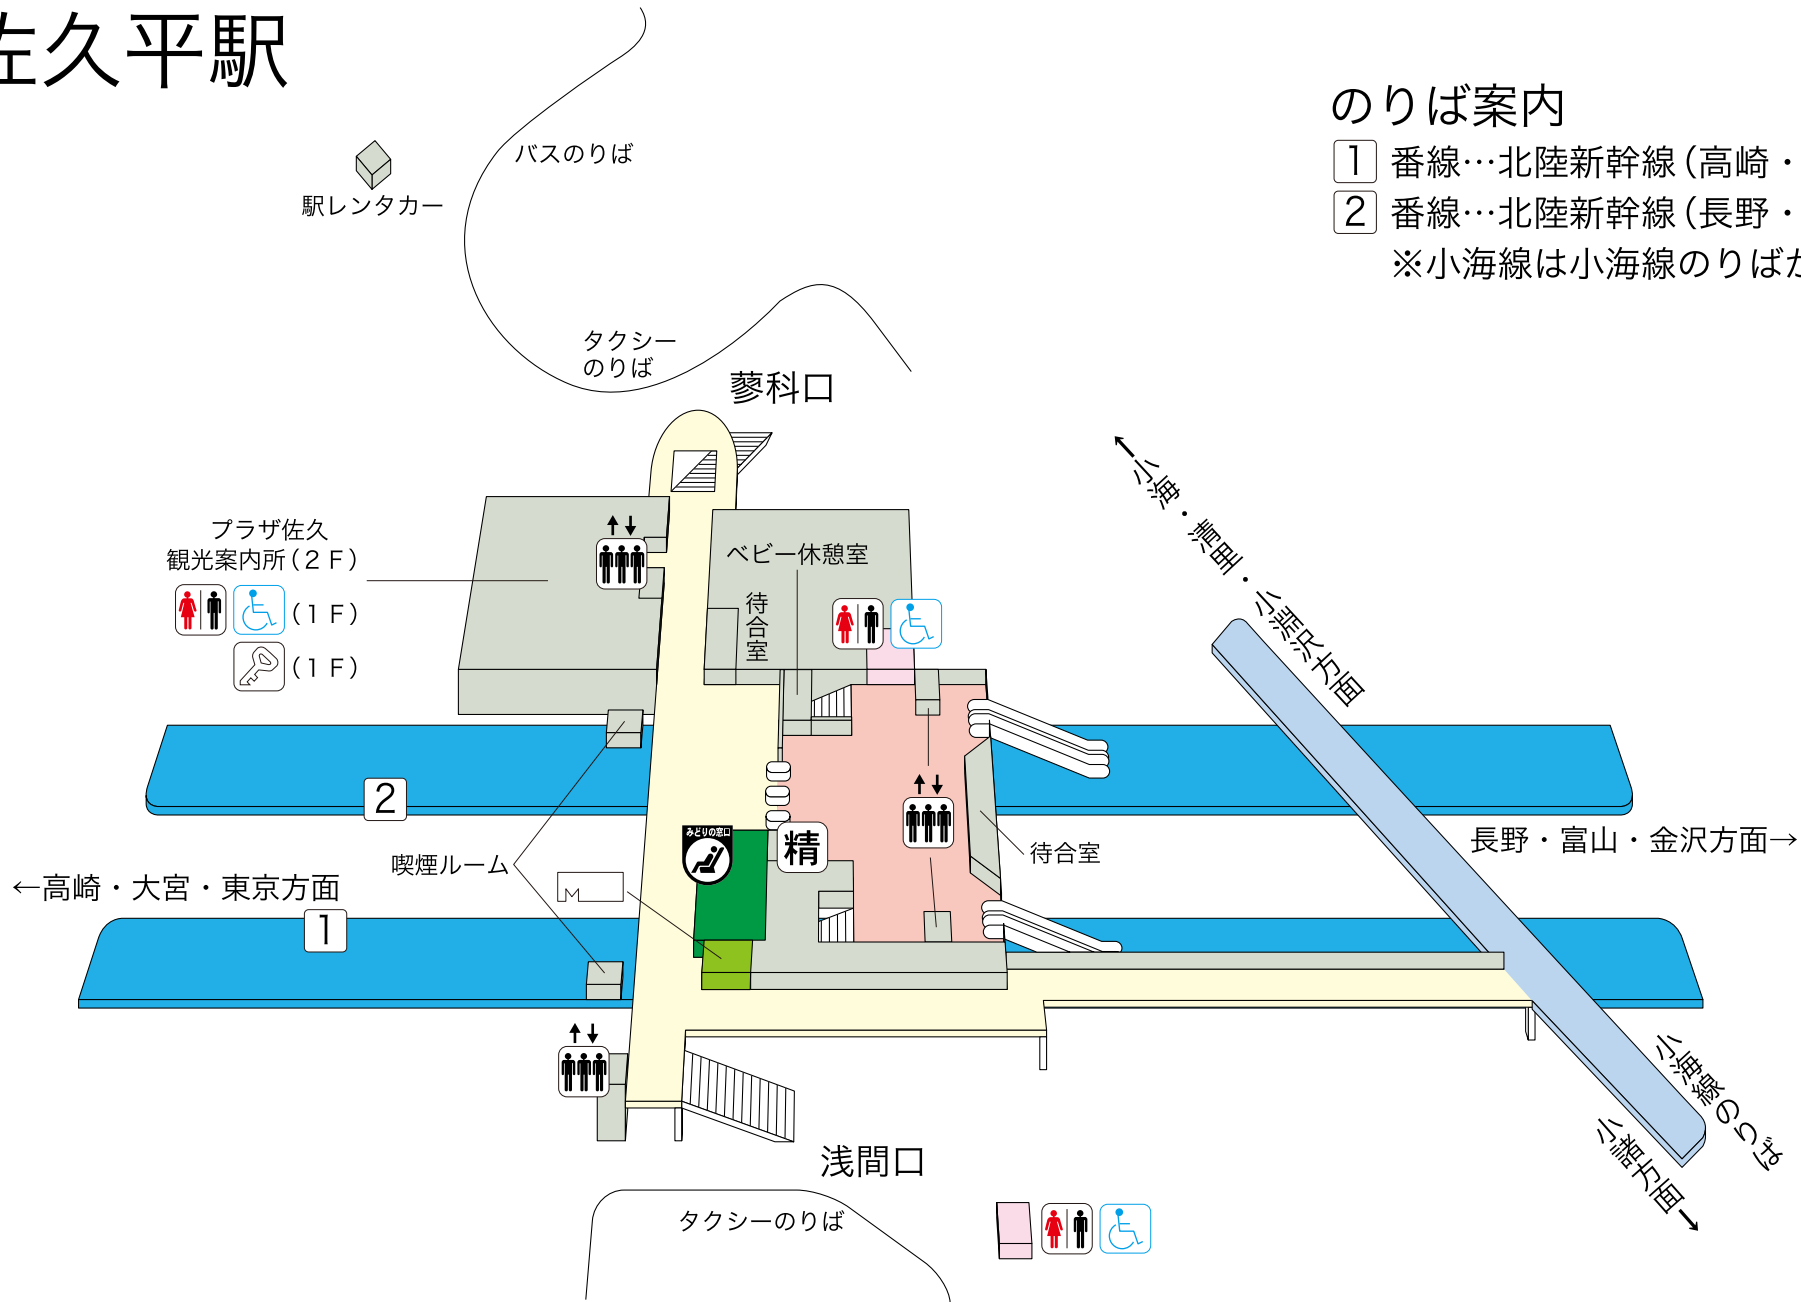

佐久平駅

のりば案内

- ① 番線…北陸新幹線(高崎・大宮・東京方面)
 - ② 番線…北陸新幹線(長野・富山・金沢方面)
- ※小海線は小海線のりばから