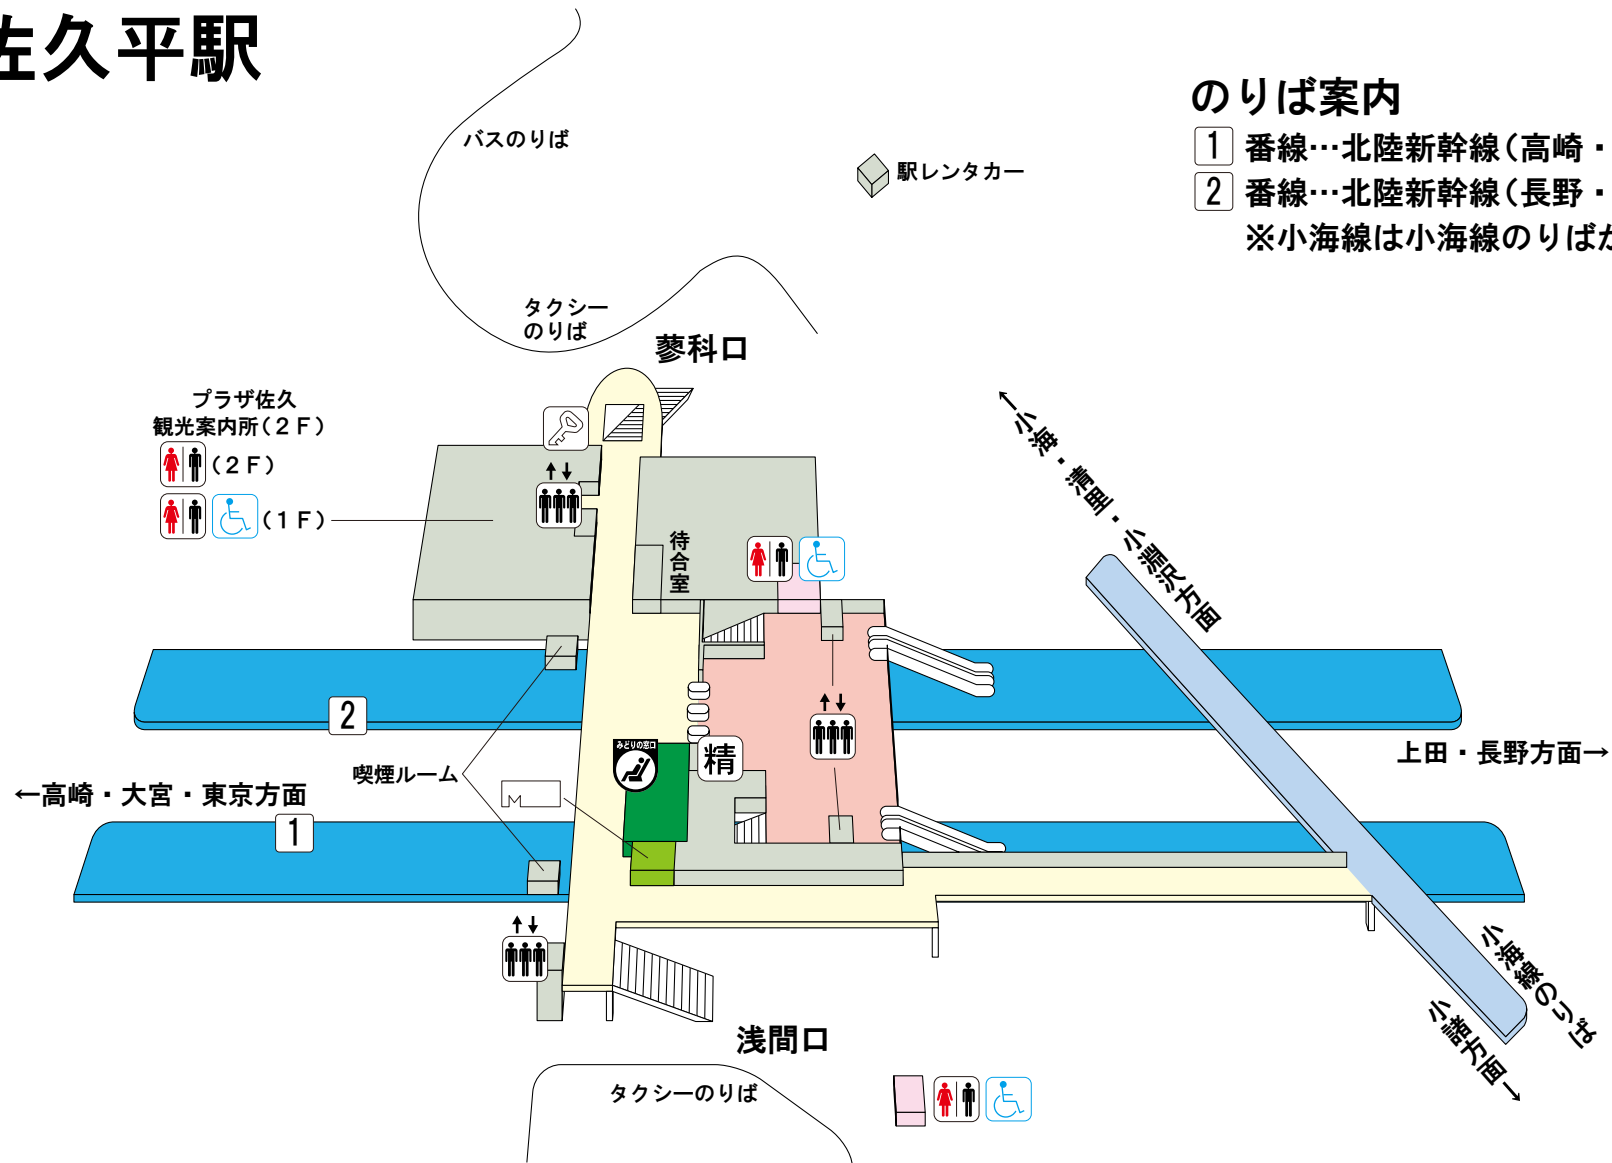

佐久平駅

のりば案内

- 1 番線…北陸新幹線(高崎・大宮・東京方面)
 - 2 番線…北陸新幹線(長野・富山・金沢方面)
- ※小海線は小海線のりばから