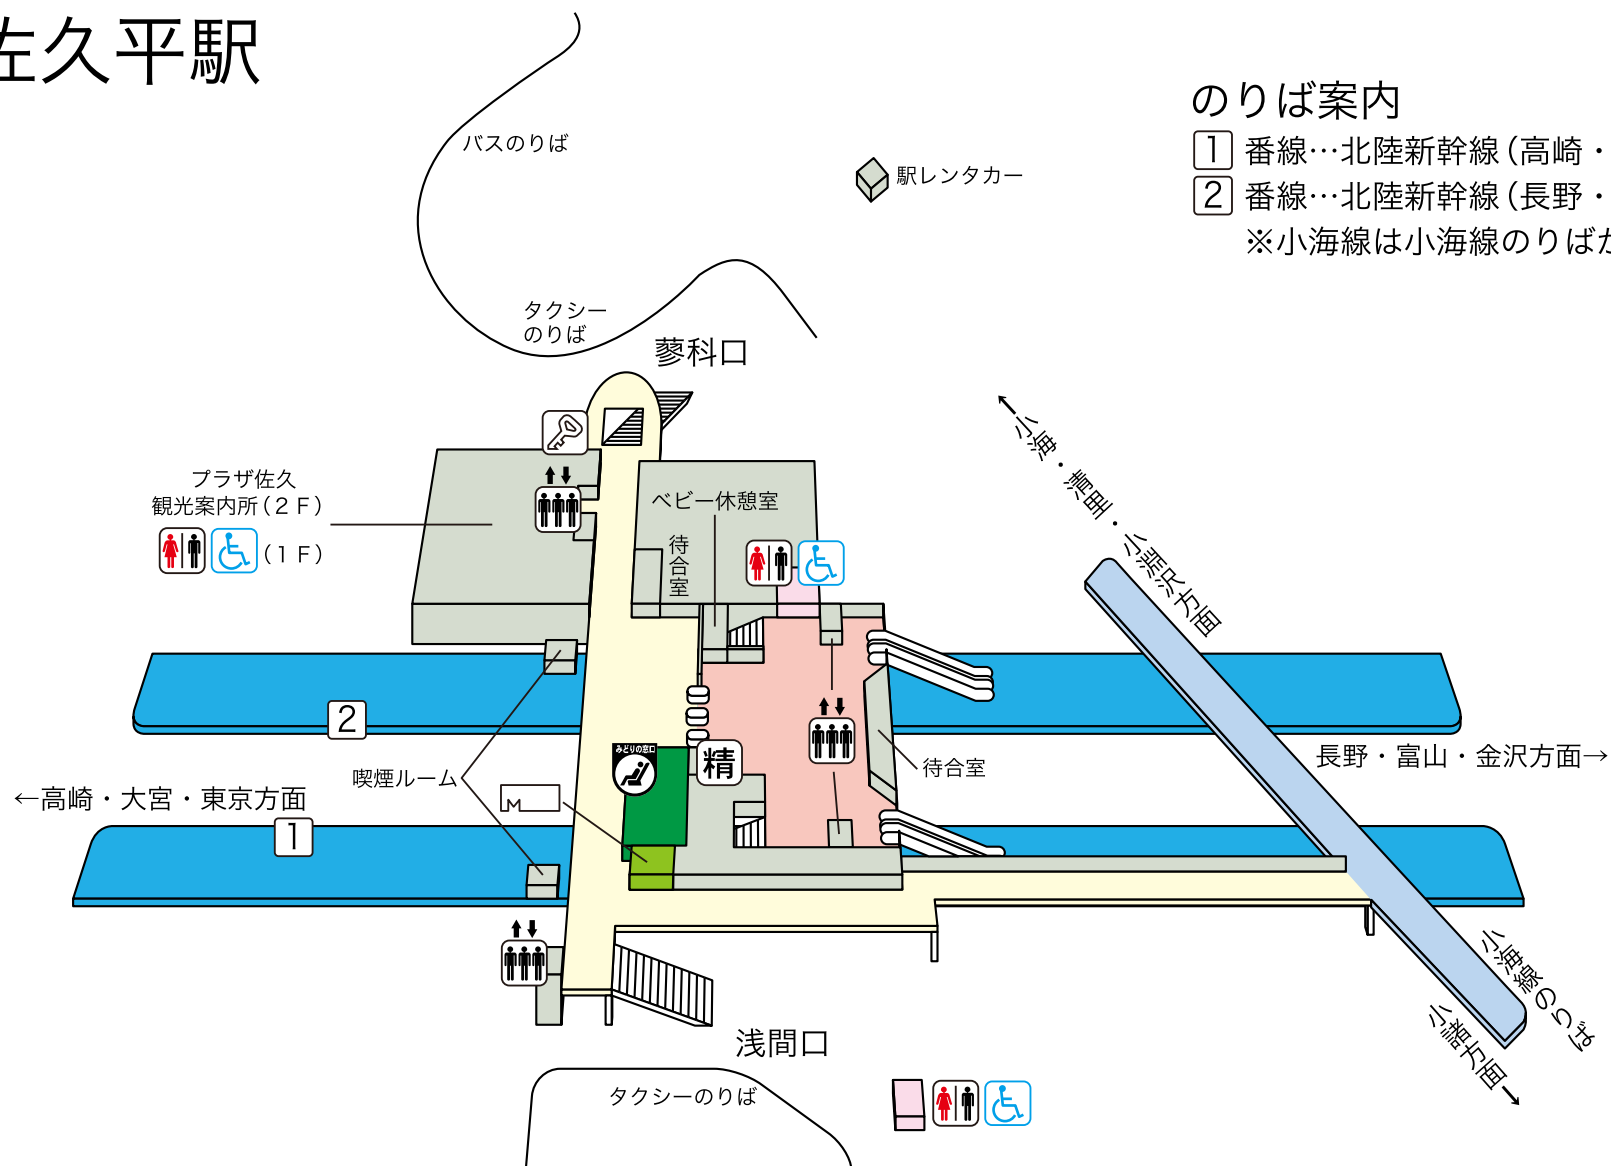

# 佐久平駅

## のりば案内

- ① 番線…北陸新幹線(高崎・大宮・東京方面)
  - ② 番線…北陸新幹線(長野・富山・金沢方面)
- ※小海線は小海線のりばから