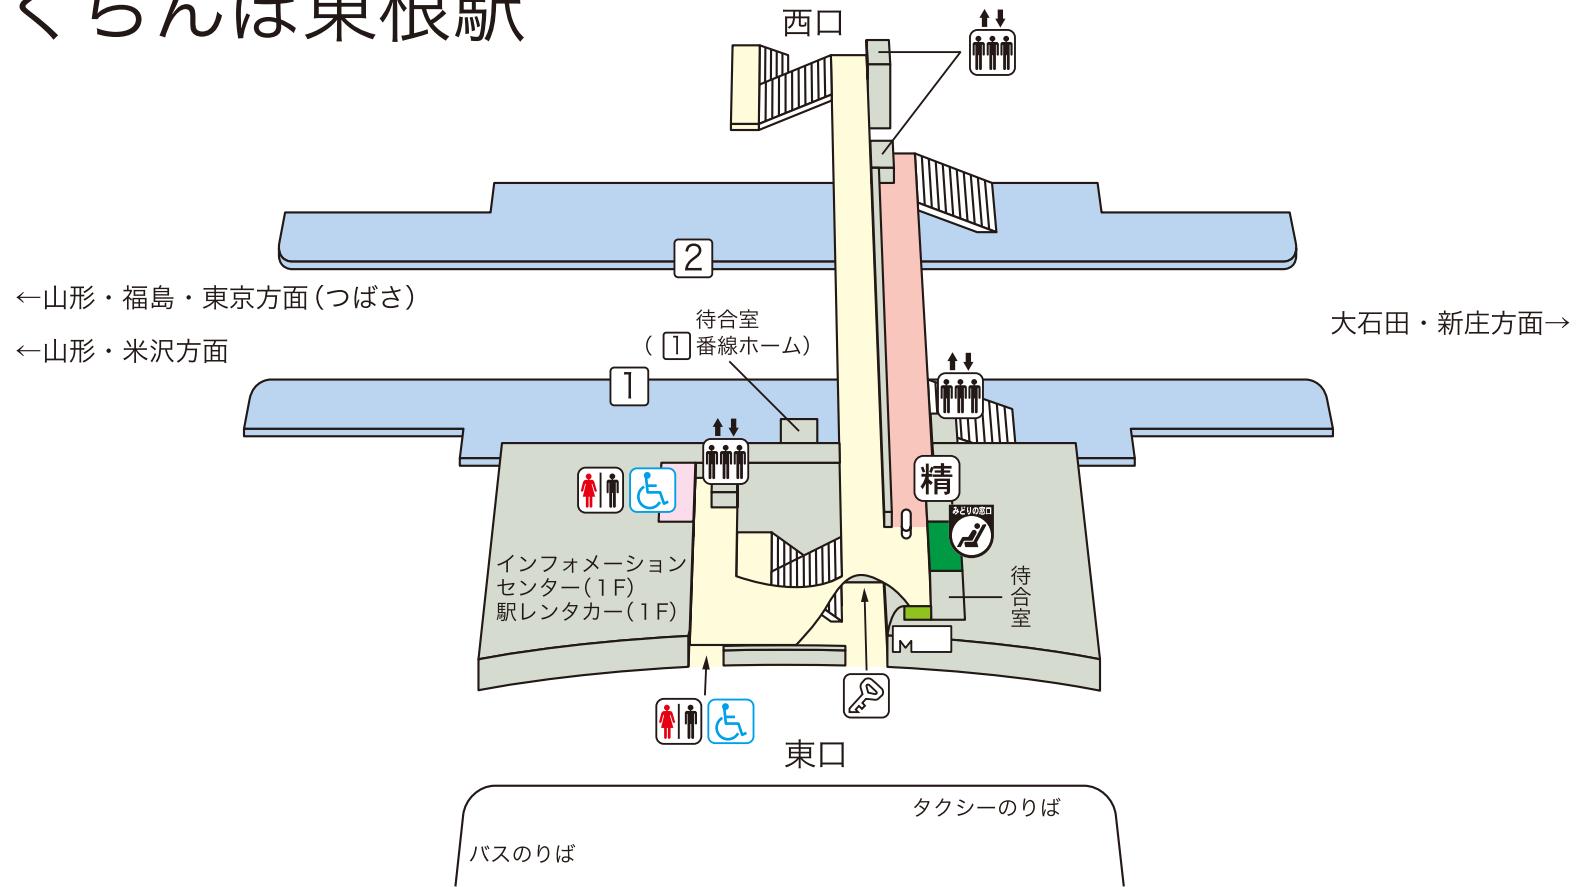

さくらんぼ東根駅

のりば案内

〔JR山形新幹線つばさ〕

① 番線…山形・福島・東京方面

② 番線…新庄方面

〔JR奥羽本線(山形線)〕

① 番線…山形・米沢方面

② 番線…大石田・新庄方面