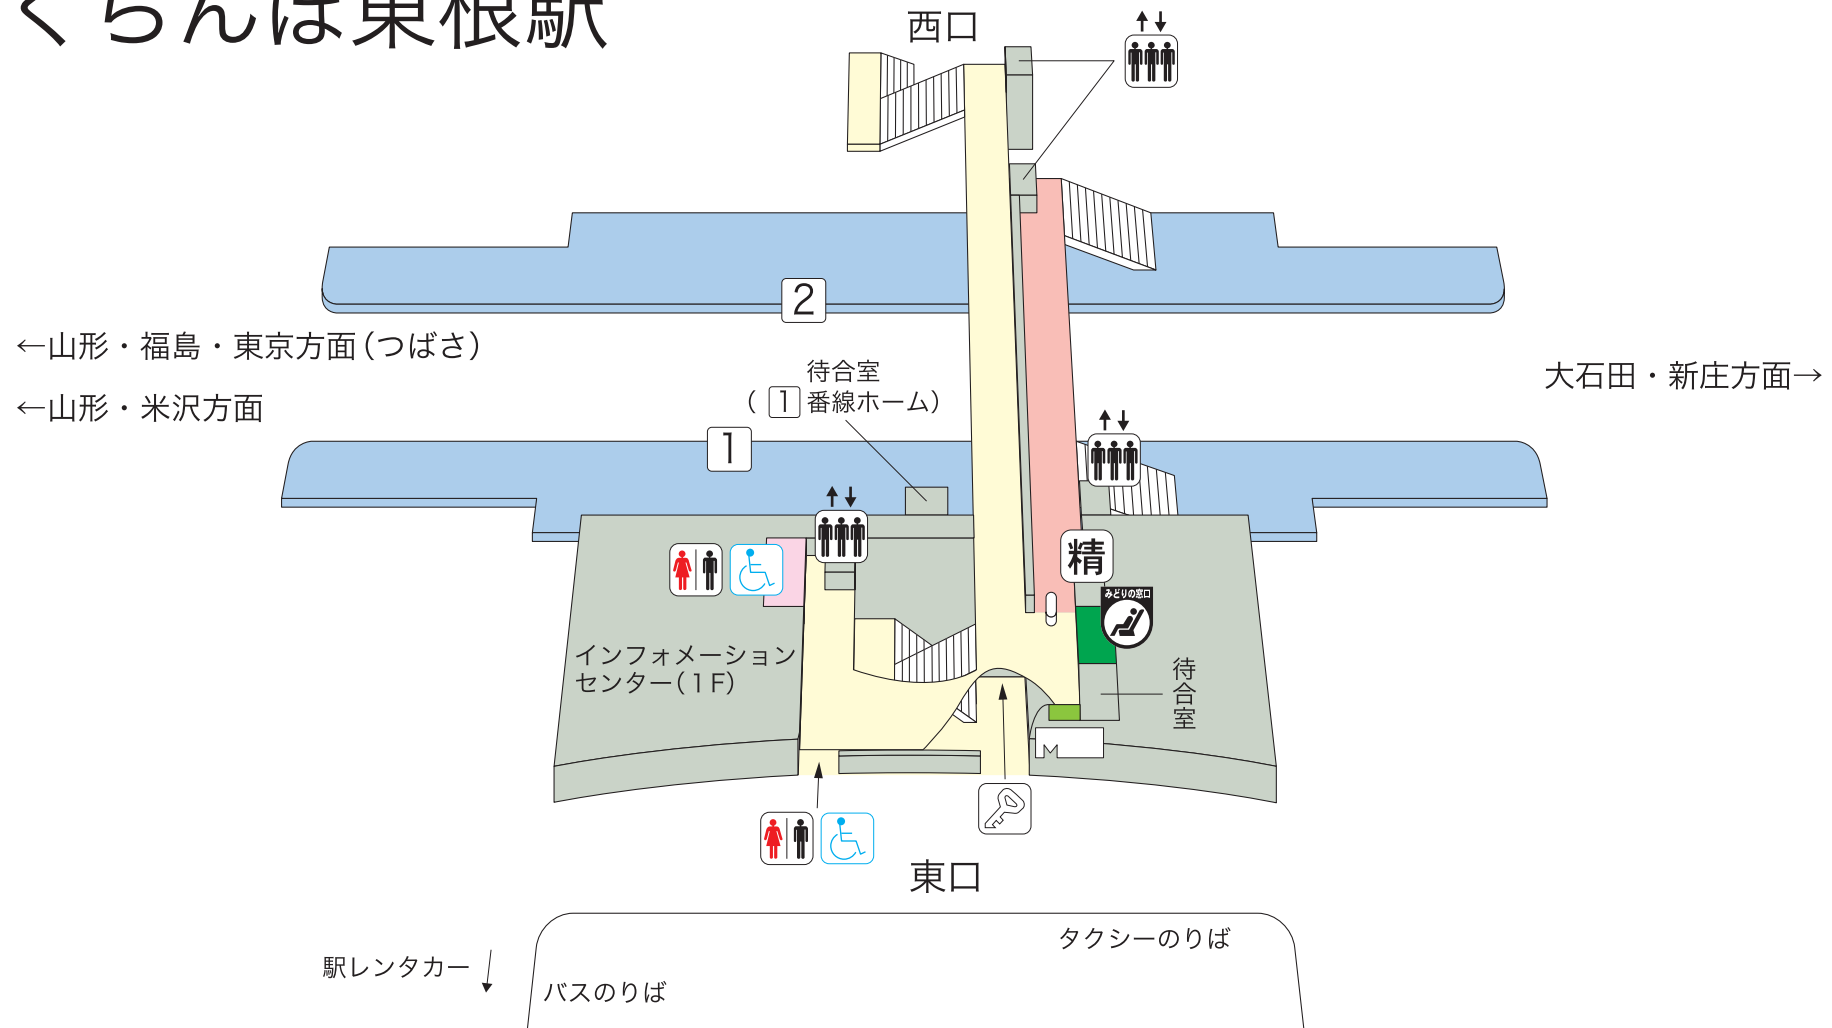

さくらんぼ東根駅

のりば案内

〔JR山形新幹線つばさ〕

① 番線…山形・福島・東京方面

② 番線…新庄方面

〔JR奥羽本線(山形線)〕

① 番線…山形・米沢方面

② 番線…大石田・新庄方面