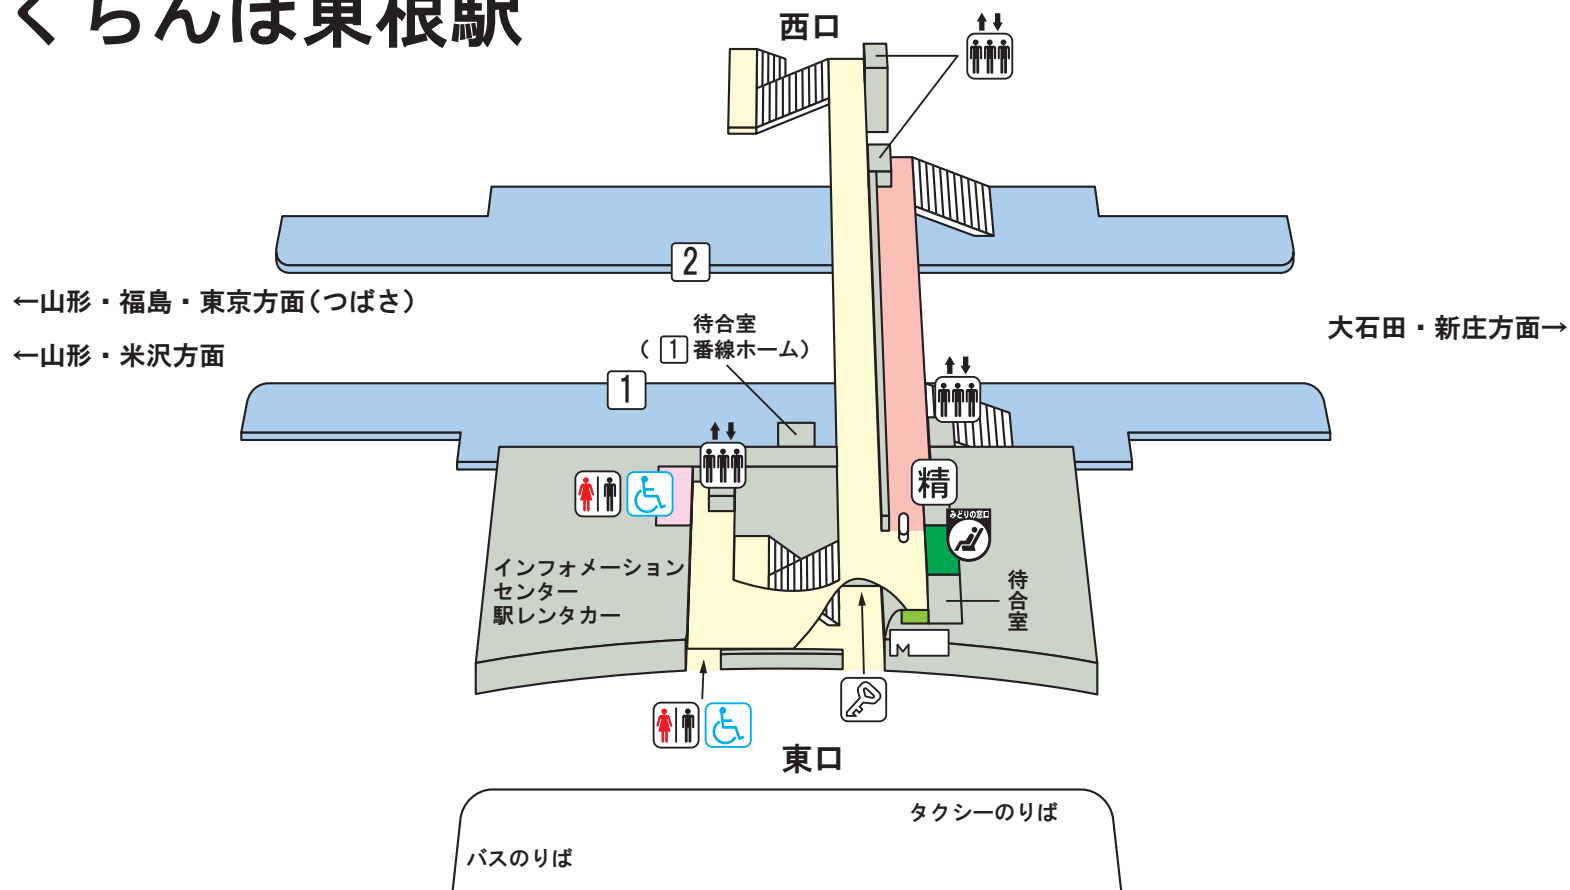

さくらんぼ東根駅

のりば案内

[JR山形新幹線つばさ]

- ① 番線…山形・福島・東京方面
- ② 番線…新庄方面

[JR奥羽本線(山形線)]

- ① 番線…山形・米沢方面
- ② 番線…大石田・新庄方面