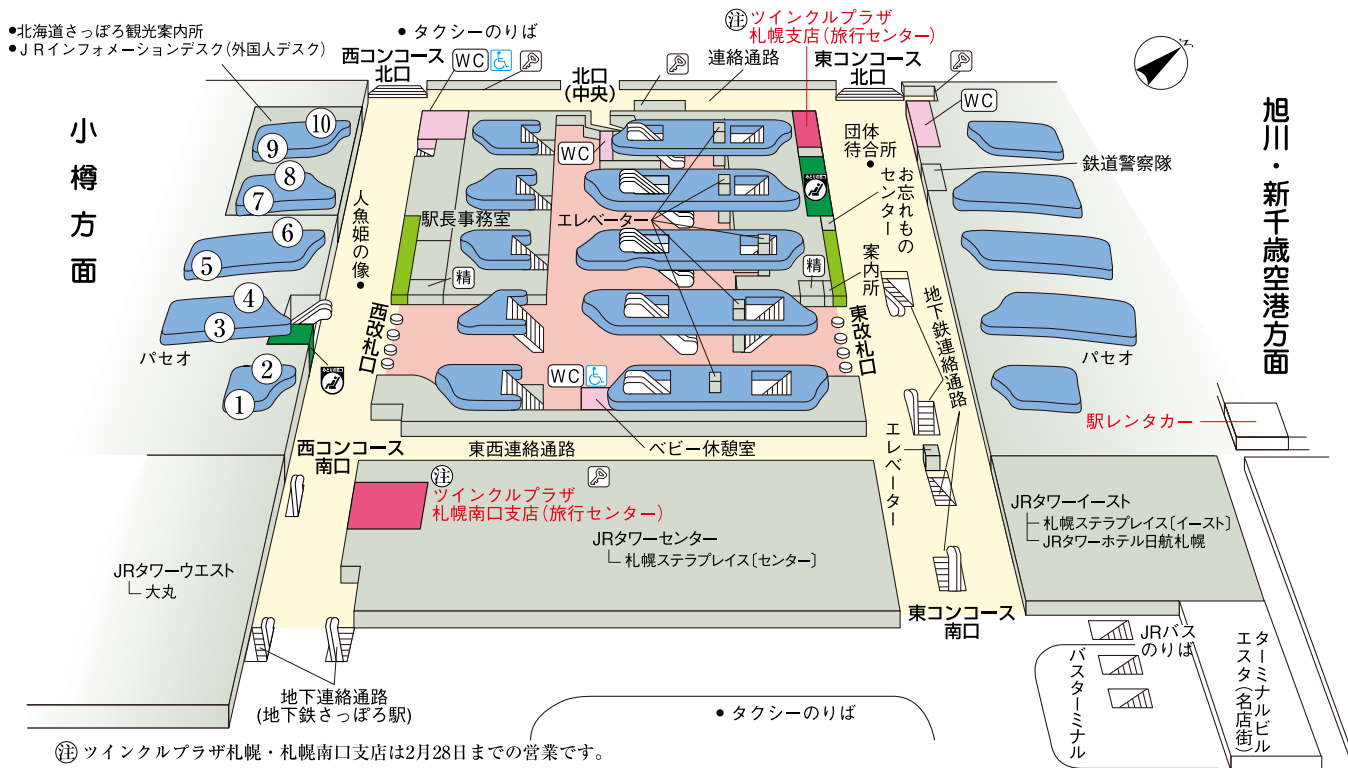

札幌駅

- のりば案内
- ① } 主に函館本線上り
 - ② } 主に函館本線上り
 - ③ } 主に函館本線上り
 - ④ } 主に千歳線・札幌線(学園都市線)
 - ⑤ } 主に千歳線
 - ⑥ } 主に千歳線
 - ⑦ } 主に函館本線下り
 - ⑧ } 主に函館本線下り
 - ⑨ } 主に函館本線下り・札幌線(学園都市線)
 - ⑩ } 主に函館本線下り・札幌線(学園都市線)