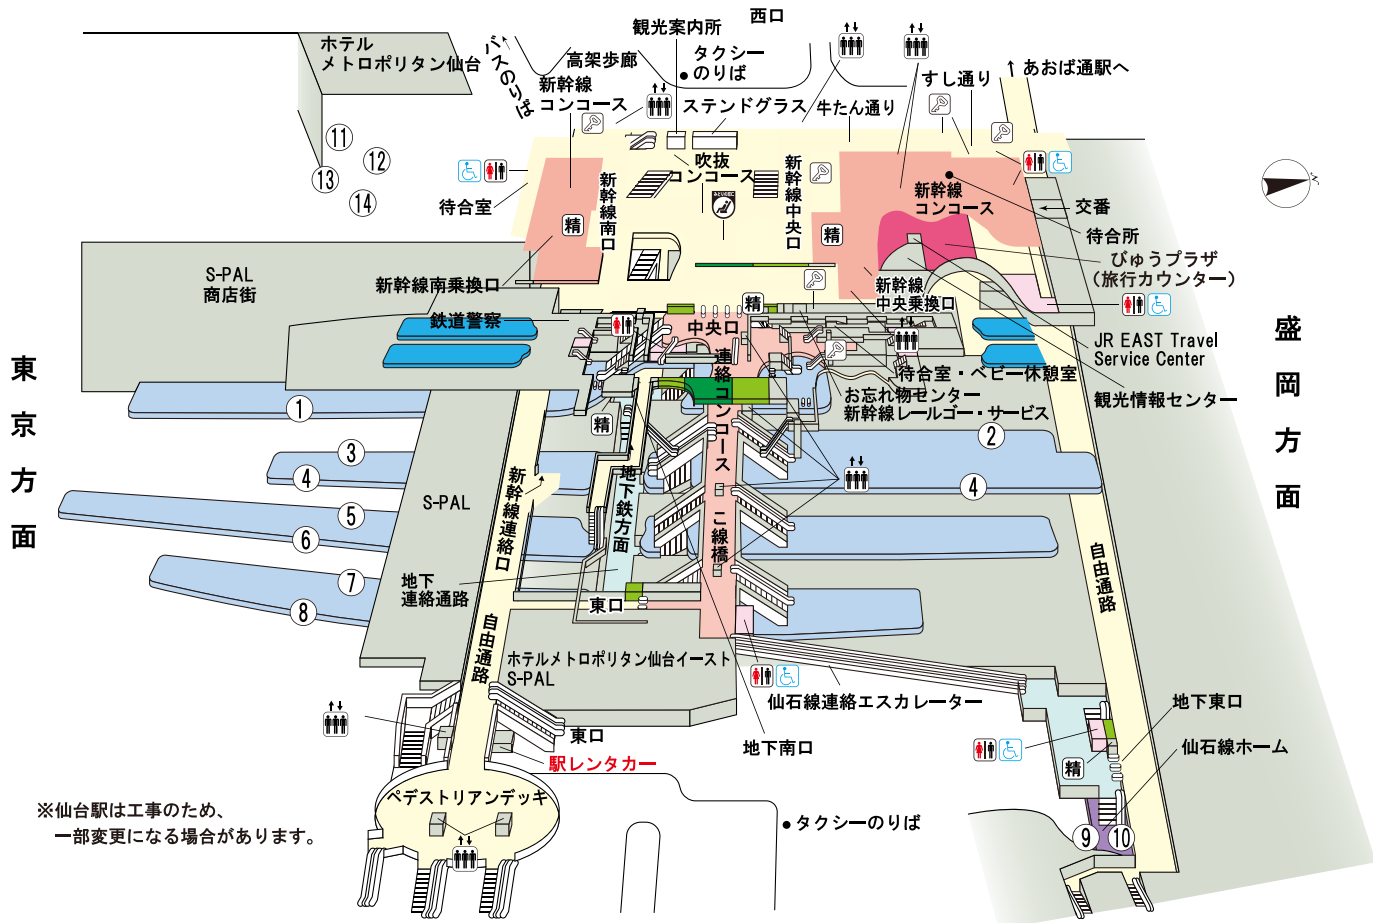

仙台駅

のりば案内

- | | | | | | |
|-------|------------------------------------|--------------------------|----------------|--------------|----------------|
| ① ~ ⑥ | } 東北本線
仙石東北ライン
常磐線
仙台空港鉄道 | ⑦ }
⑧ }
⑨ }
⑩ } | } 仙山線
} 仙石線 | ⑪⑫ }
⑬⑭ } | } 東北・秋田・北海道新幹線 |
|-------|------------------------------------|--------------------------|----------------|--------------|----------------|