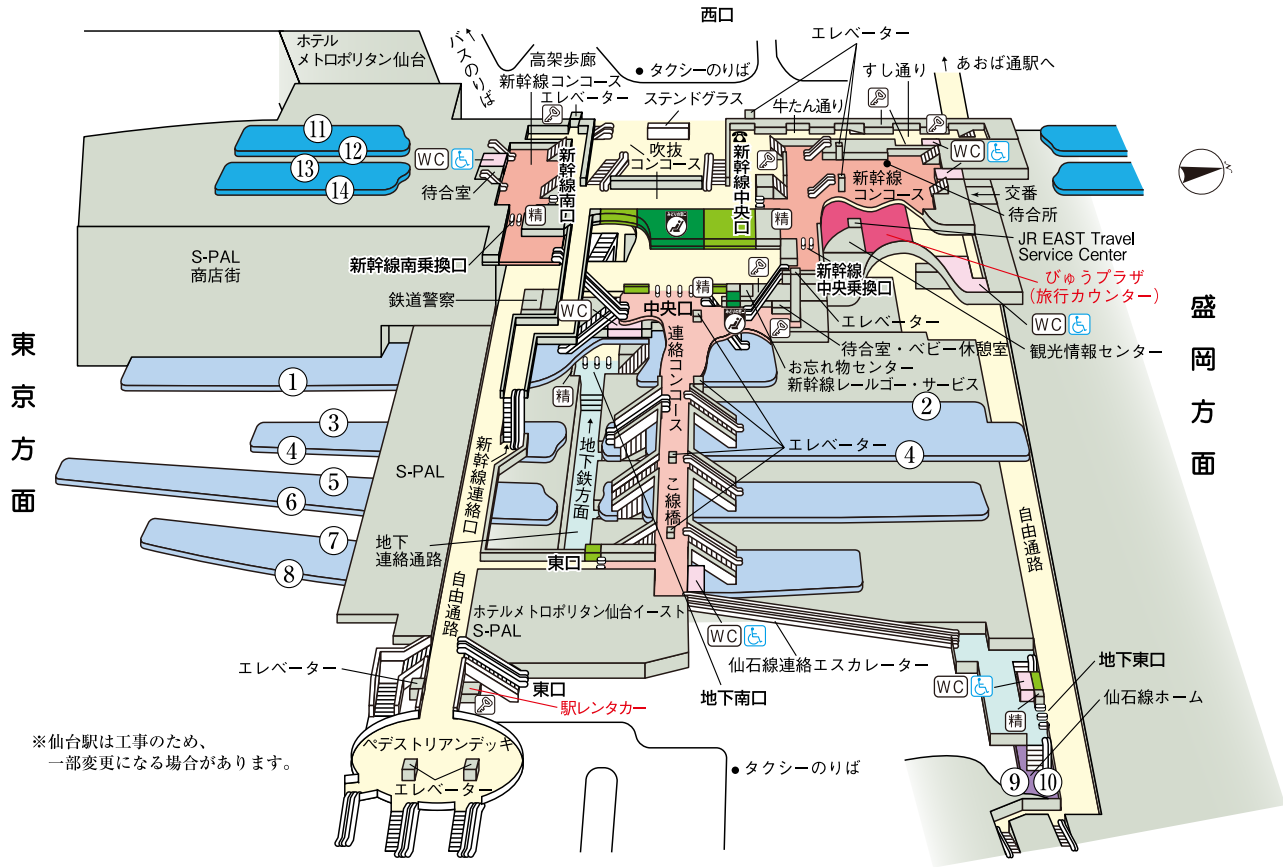

仙台駅

のりば案内

- | | | | |
|-------|---------|---------|-------------------|
| ① ~ ⑥ | 東北本線 | ⑦ } 仙山線 | ⑪⑫ } 東北・秋田・北海道新幹線 |
| | 仙石東北ライン | | |
| | 常磐線 | ⑧ } 仙山線 | |
| | 仙台空港鉄道 | ⑨ } 仙石線 | |
| | | ⑩ } 仙石線 | |