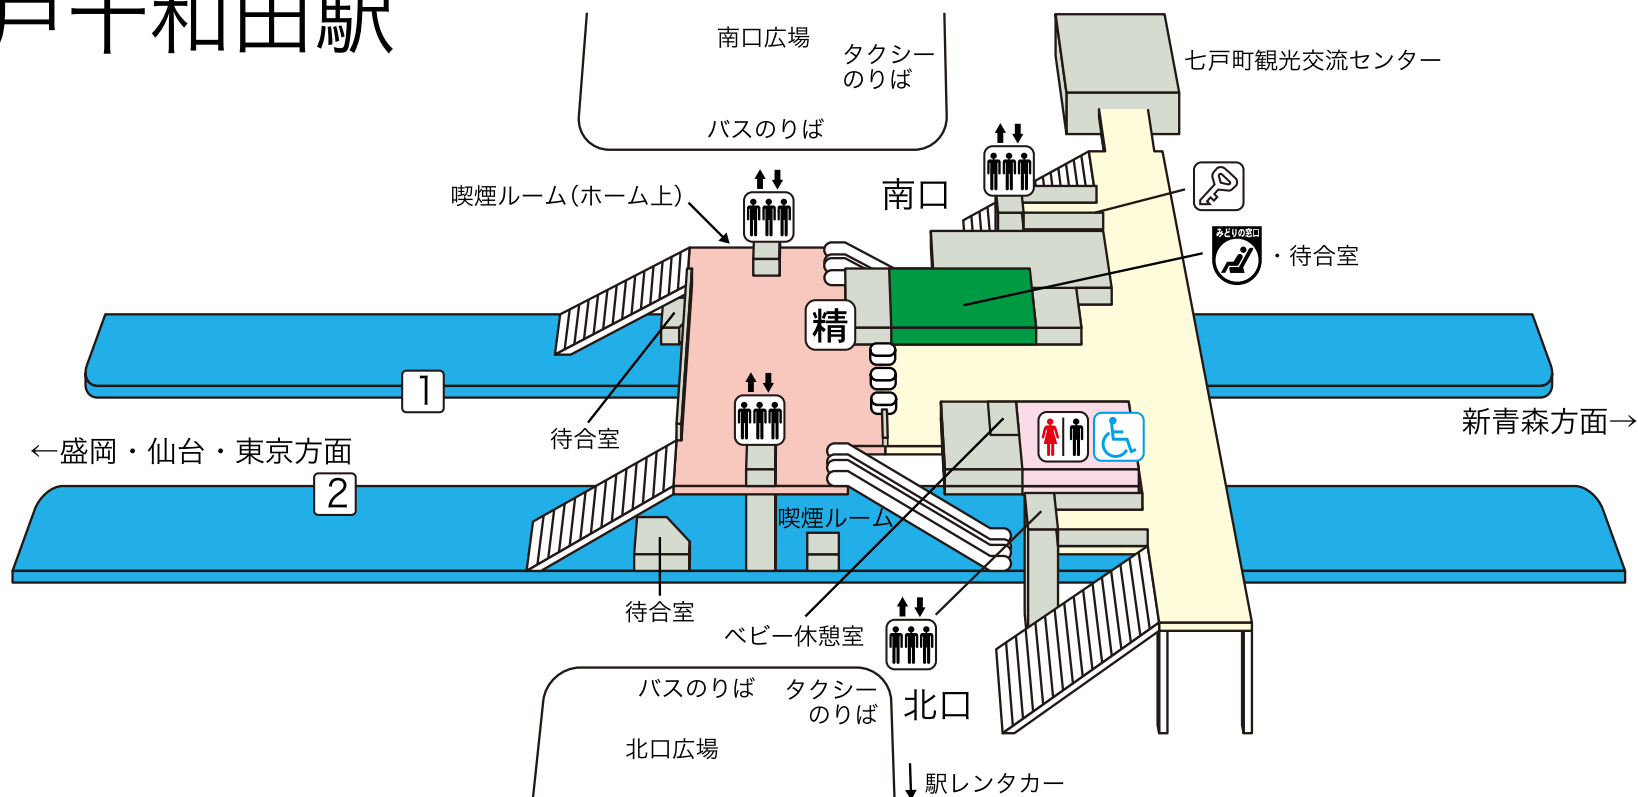

七戸十和田駅

のりば案内

- ① 番線…東北・北海道新幹線(新青森・新函館北斗方面)
- ② 番線…東北新幹線(盛岡・仙台・東京方面)