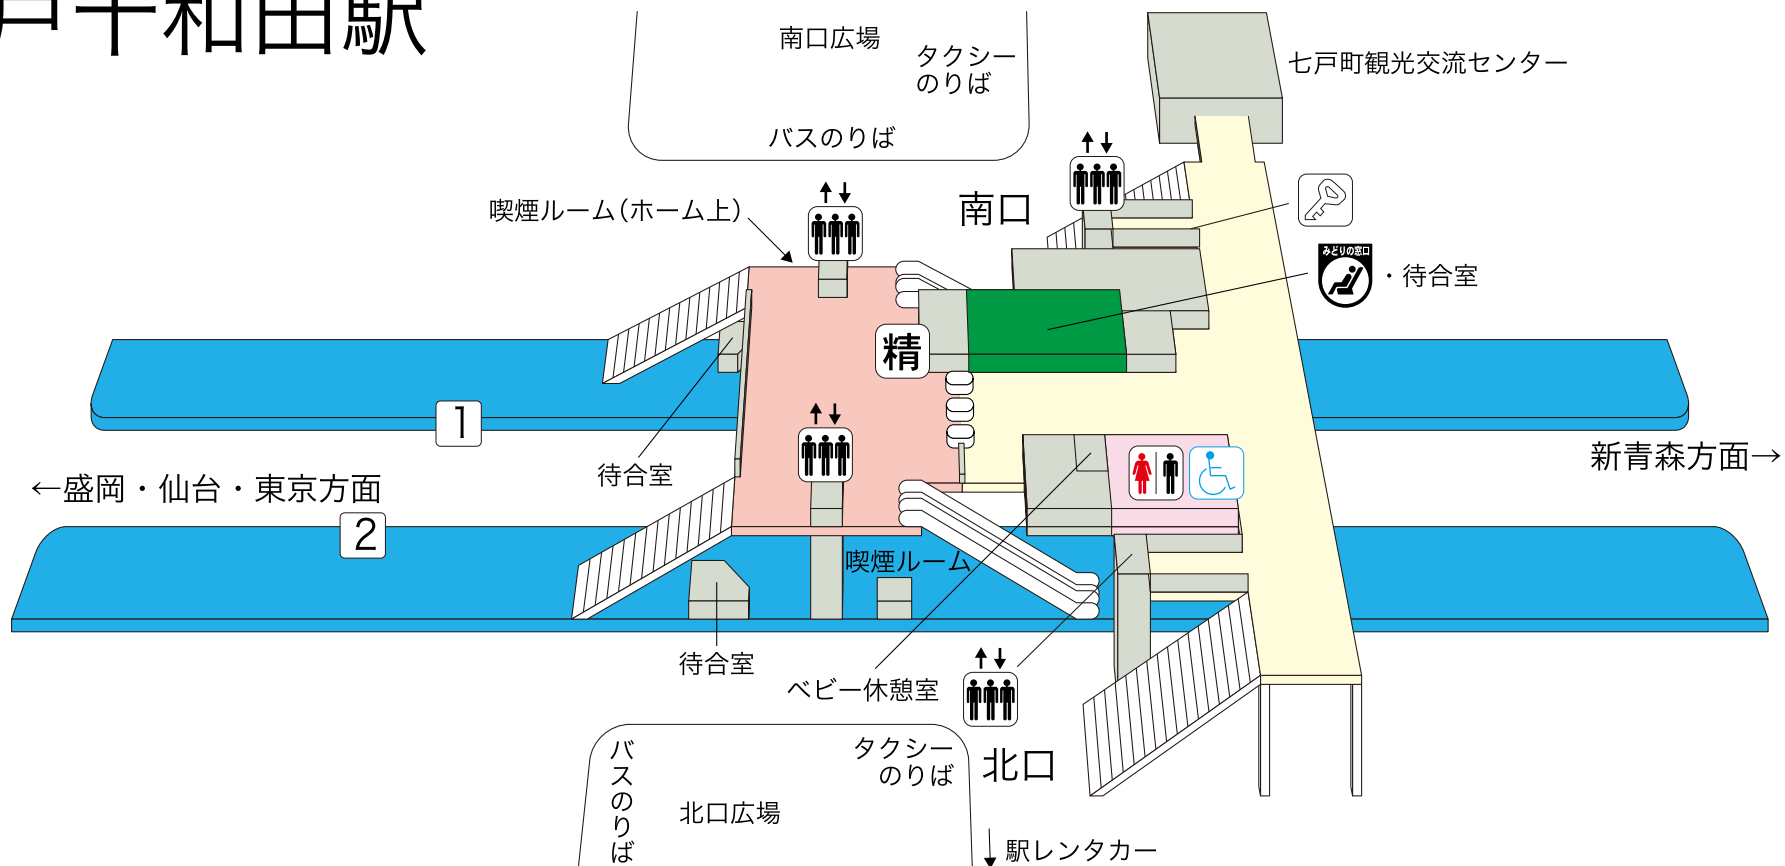

# 七戸十和田駅

## のりば案内

- 1 番線…東北・北海道新幹線(新青森・新函館北斗方面)
- 2 番線…東北新幹線(盛岡・仙台・東京方面)