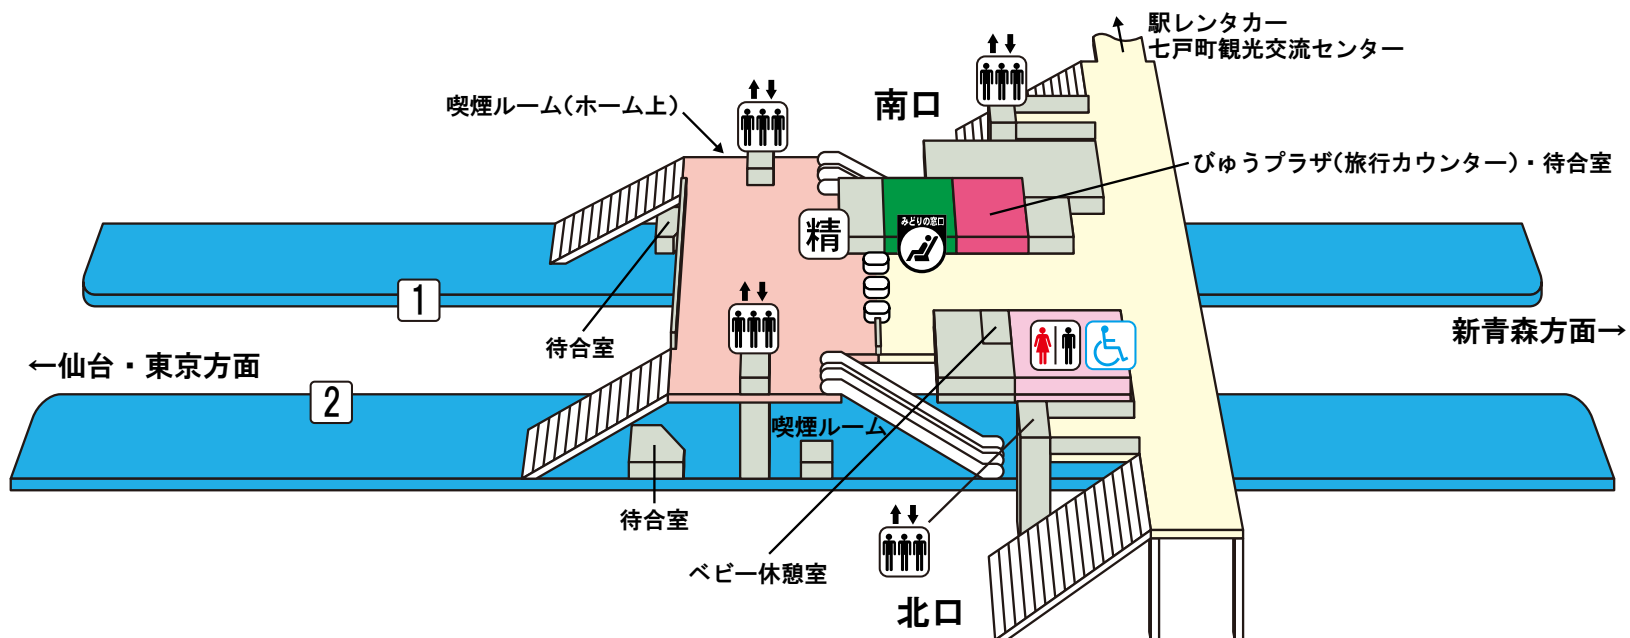

七戸十和田駅

のりば案内

- 1 番線…東北新幹線(新青森行)
- 2 番線…東北新幹線(盛岡・仙台・東京方面)