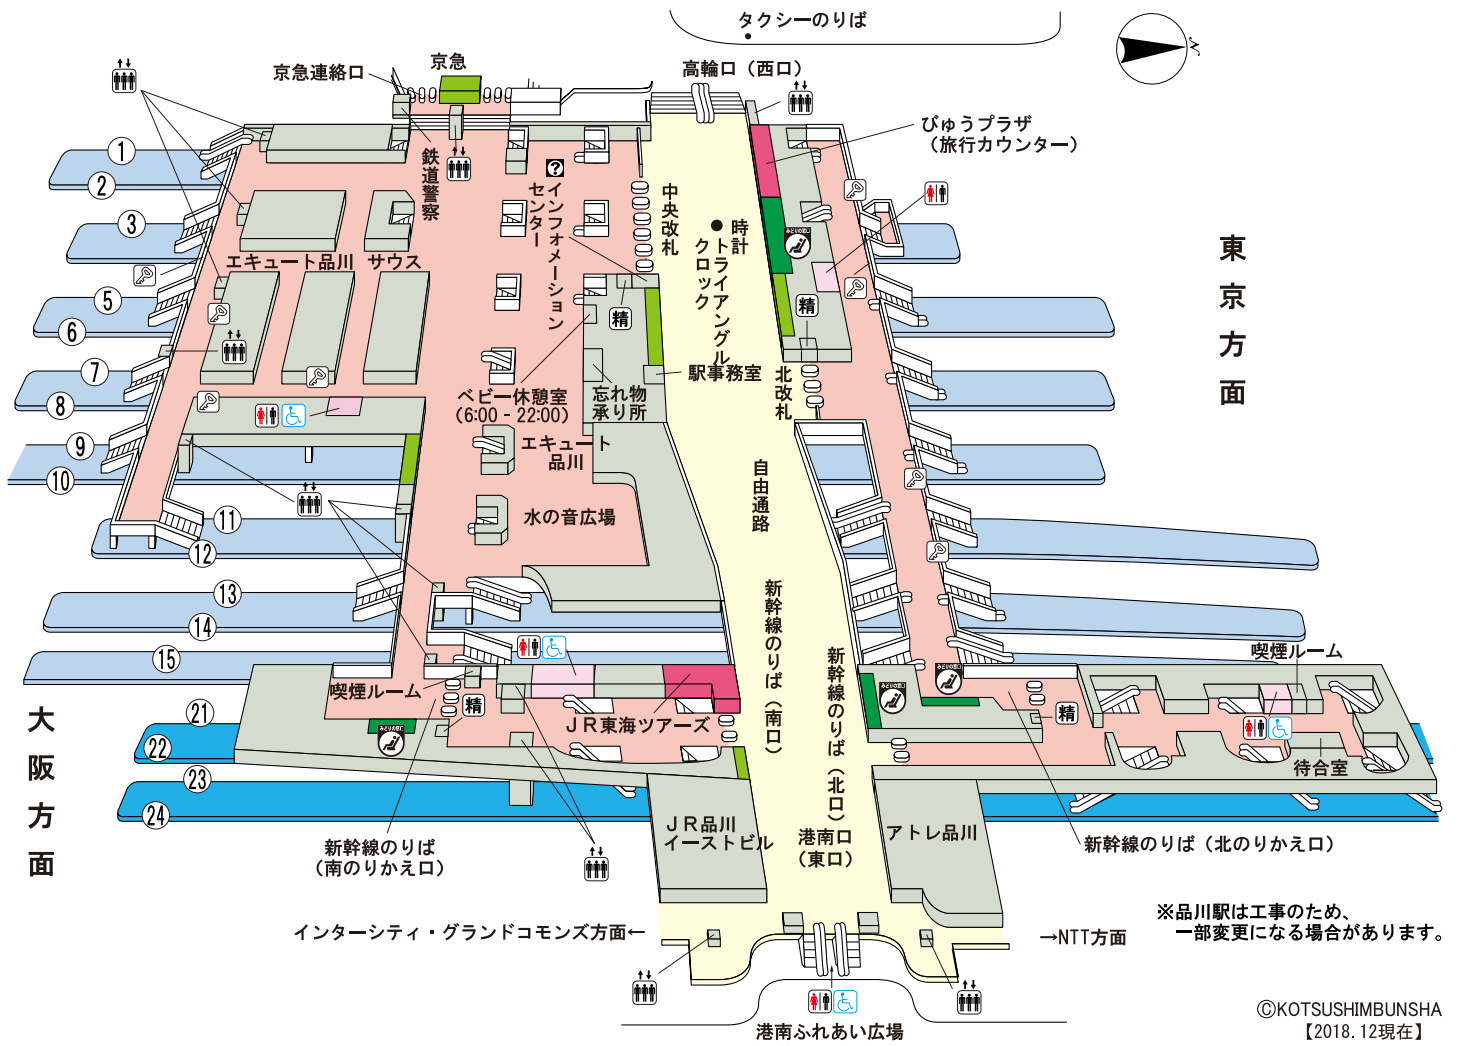

品川駅

のりば案内

- | | | |
|-----------------------|------------------------|-----------------|
| ① 山手線内回り
〈東京・上野方面〉 | ⑨ 上野東京ライン〈常磐線特急〉 | ⑳ } 東海道・山陽新幹線上り |
| ② 山手線外回り
〈渋谷・新宿方面〉 | ⑩ 上野東京ライン〈常磐線方面〉 | ㉑ } 東海道・山陽新幹線下り |
| ③ 京浜東北線〈大宮方面〉 | ⑪ 東海道本線・上野東京ライン〈常磐線方面〉 | |
| ⑤ 京浜東北線〈大船方面〉 | ⑫ 東海道本線 | |
| ⑥ } 東海道本線・ | ⑬ { 横須賀線 | |
| ⑦ } 上野東京ライン | ⑬ { 総武本線〈東京・千葉方面〉 | |
| | ⑭ 横須賀線・総武本線 (一部の列車) | |
| | ⑮ 横須賀線 〈久里浜方面〉 | |