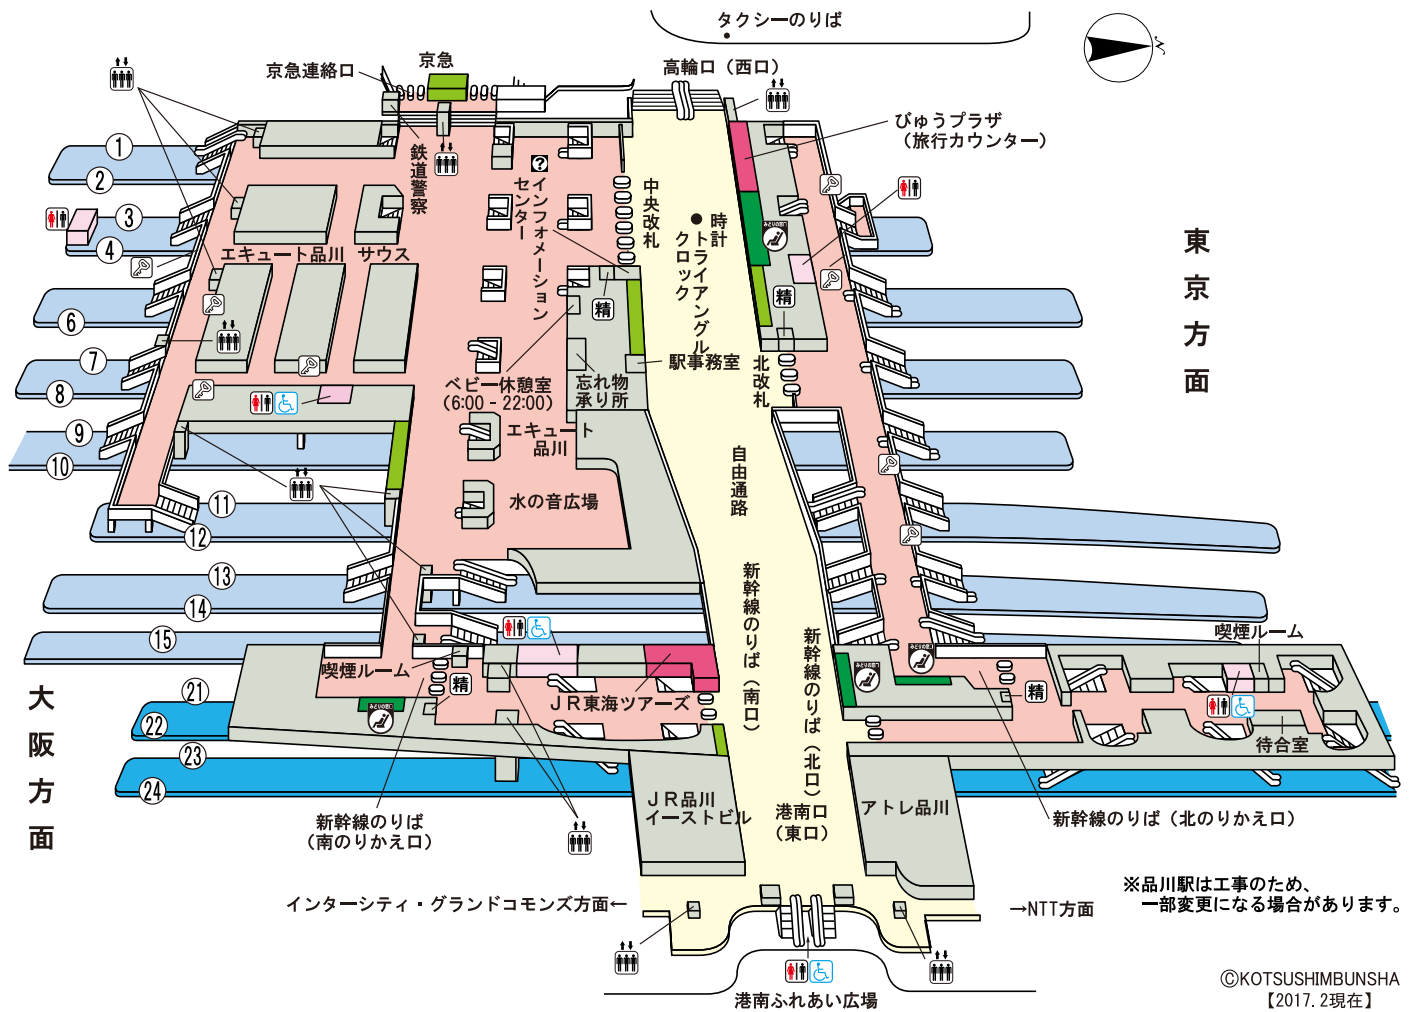

品川駅

のりば案内

- | | | |
|-----------------------|------------------------|-----------------|
| ① 山手線内回り
〈東京・上野方面〉 | ⑨ 上野東京ライン〈常磐線特急〉 | ⑳ } 東海道・山陽新幹線上り |
| ② 山手線外回り
〈渋谷・新宿方面〉 | ⑩ 上野東京ライン〈常磐線方面〉 | ㉑ } 東海道・山陽新幹線下り |
| ③ 京浜東北線〈大宮方面〉 | ⑪ 東海道本線・上野東京ライン〈常磐線方面〉 | |
| ④ 京浜東北線〈大船方面〉 | ⑫ 東海道本線 | |
| ⑥ } 東海道本線・ | ⑬ { 横須賀線 | |
| ⑦ } 上野東京ライン | ⑭ 横須賀線・総武本線 (一部の列車) | |
| | ⑮ 横須賀線 〈久里浜方面〉 | |