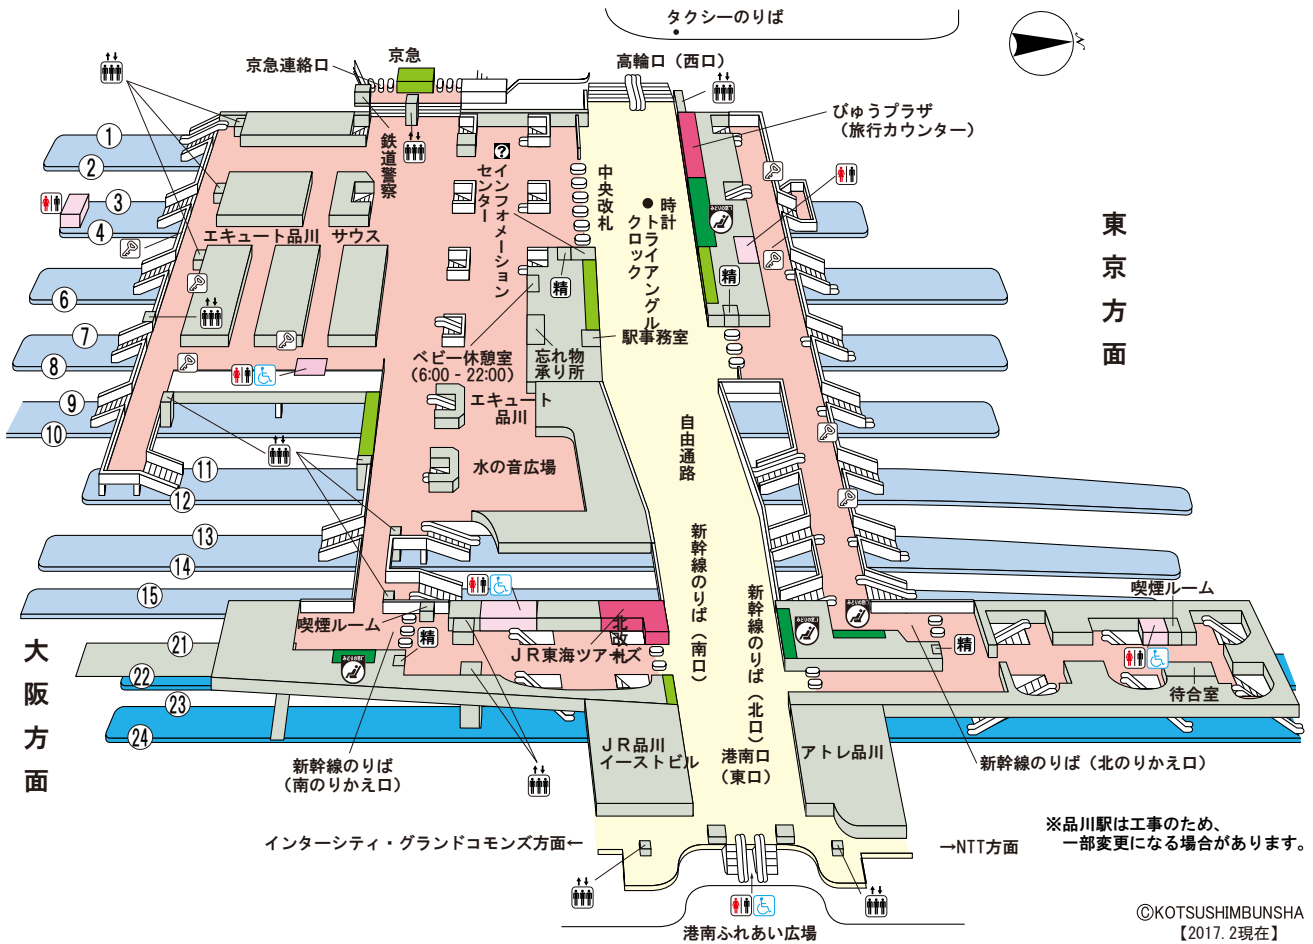

# 品川駅

©KOTSUSHIMBUNSHA  
【2017.2現在】

## のりば案内

- |                       |                        |               |
|-----------------------|------------------------|---------------|
| ① 山手線内回り<br>〈東京・上野方面〉 | ⑨ 上野東京ライン〈常磐線特急〉       | ⑳ 東海道・山陽新幹線上り |
| ② 山手線外回り<br>〈渋谷・新宿方面〉 | ⑩ 上野東京ライン〈常磐線方面〉       | ㉑ 東海道・山陽新幹線下り |
| ③ 京浜東北線〈大宮方面〉         | ⑪ 東海道本線・上野東京ライン〈常磐線方面〉 |               |
| ④ 京浜東北線〈大船方面〉         | ⑫ 東海道本線                |               |
| ⑥ } 東海道本線・            | ⑬ { 横須賀線               |               |
| ⑦ } 上野東京ライン           | 総武本線〈東京・千葉方面〉          |               |
| ⑧                     | ⑭ 横須賀線・総武本線 (一部の列車)    |               |
|                       | ⑮ 横須賀線 〈久里浜方面〉         |               |