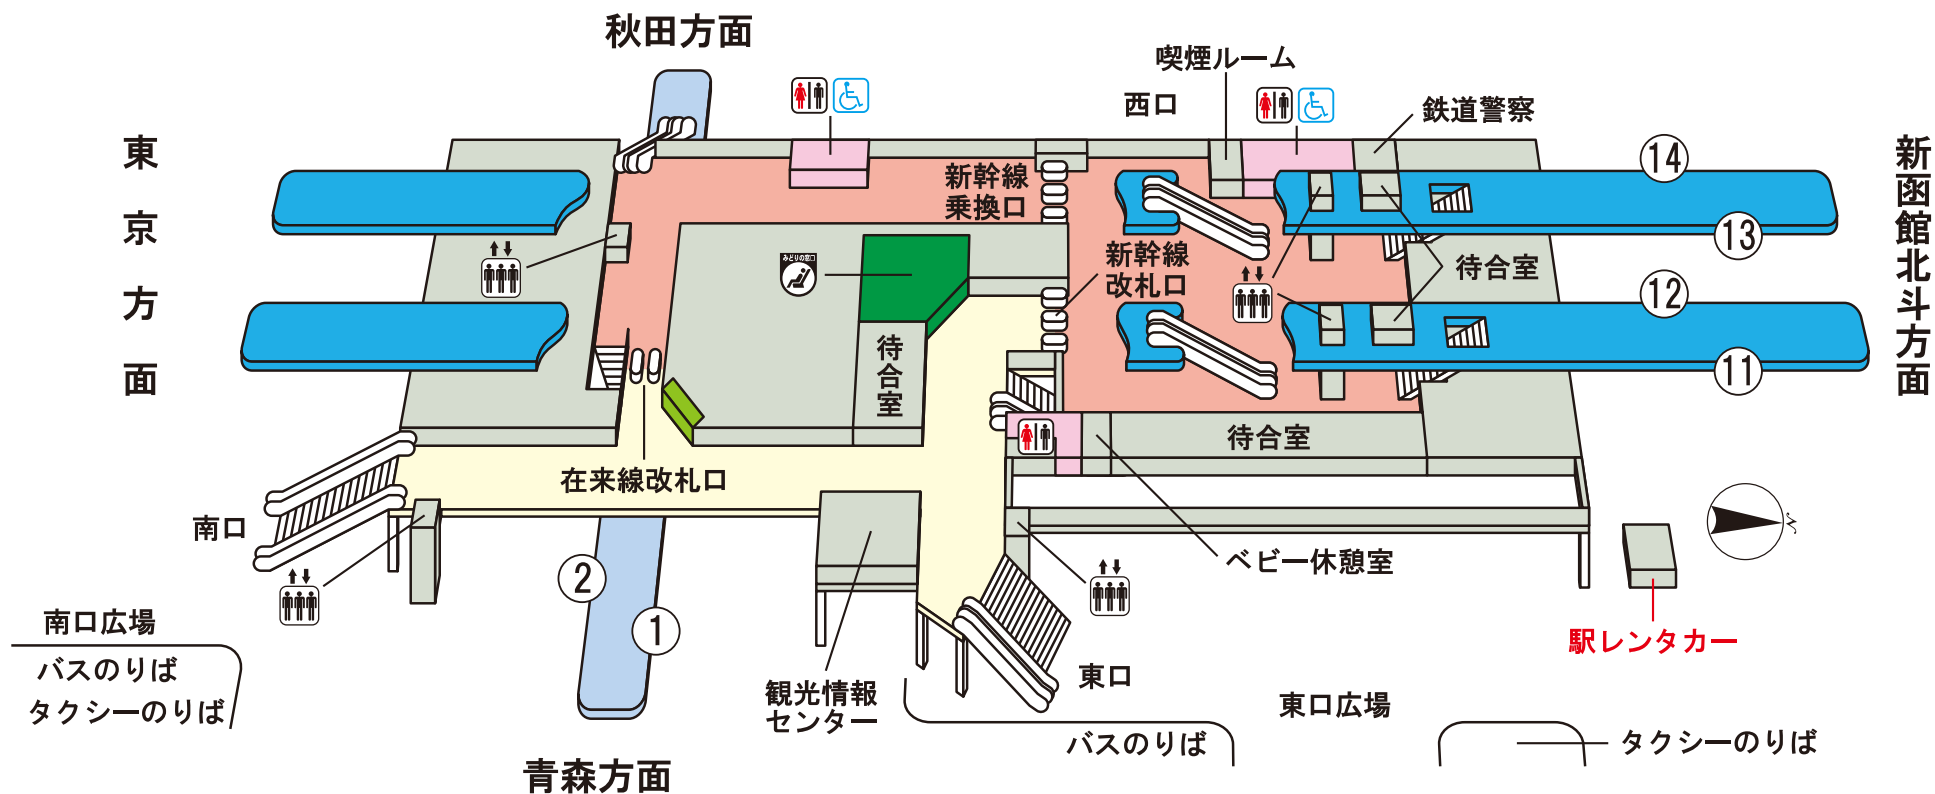

新青森駅

のりば案内

- ①② 奥羽本線
- ⑪～⑭ 東北・北海道新幹線