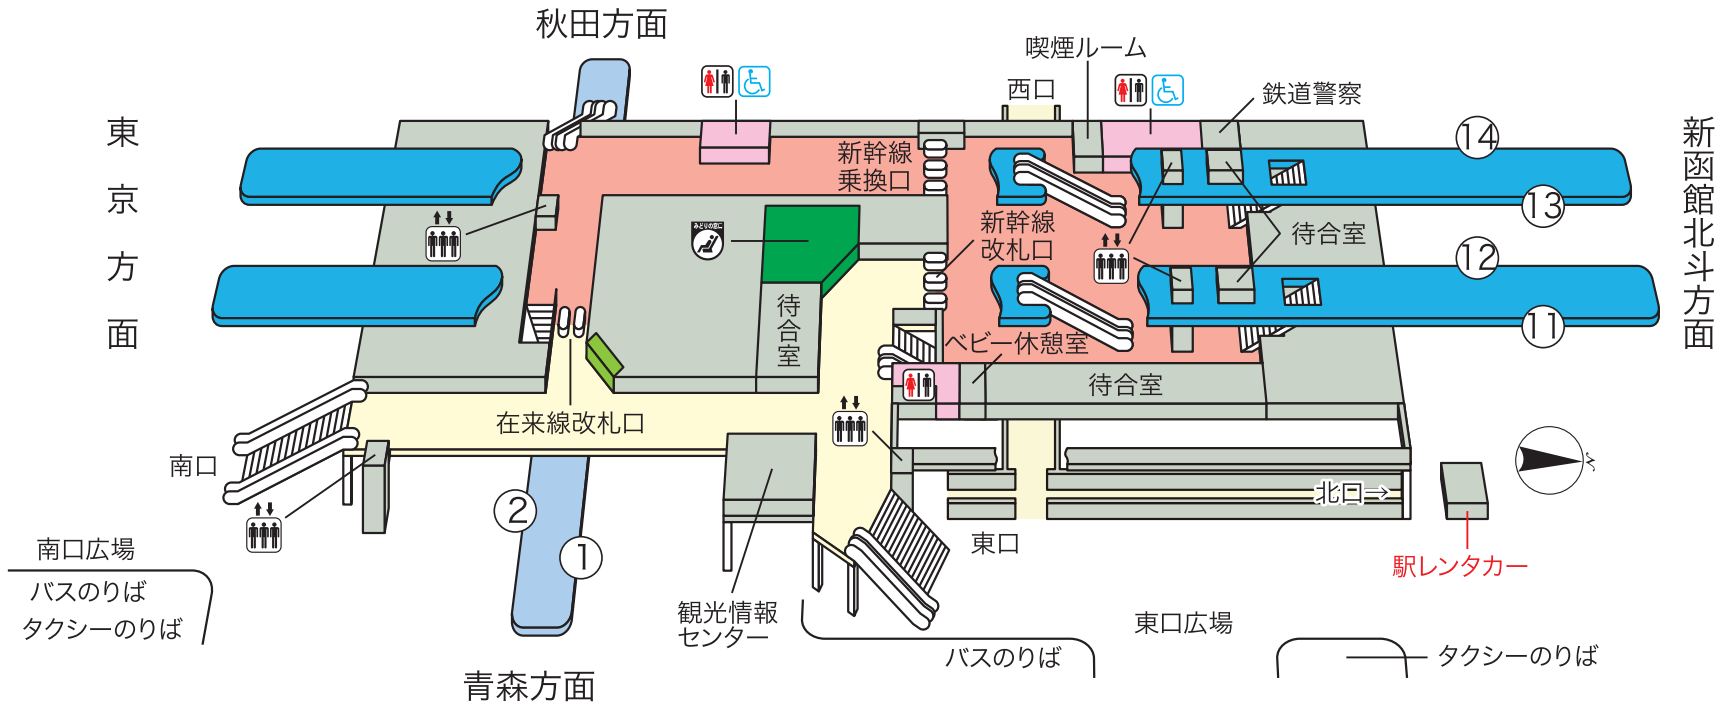

新青森駅

のりば案内

- ①② 奥羽本線
- ⑪～⑭ 東北・北海道新幹線