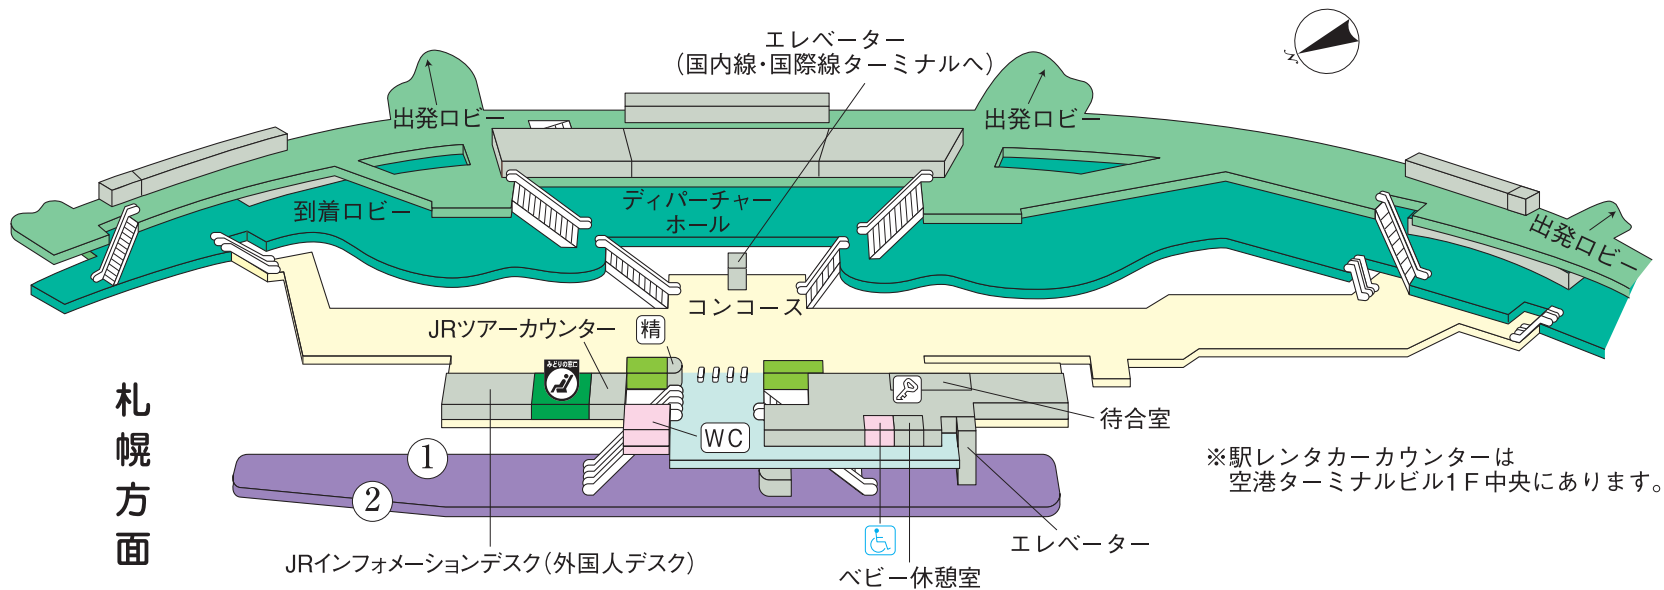

新千歳空港駅

のりば案内

- ① } 札幌・小樽方面
- ② } (快速〔エアポート〕)