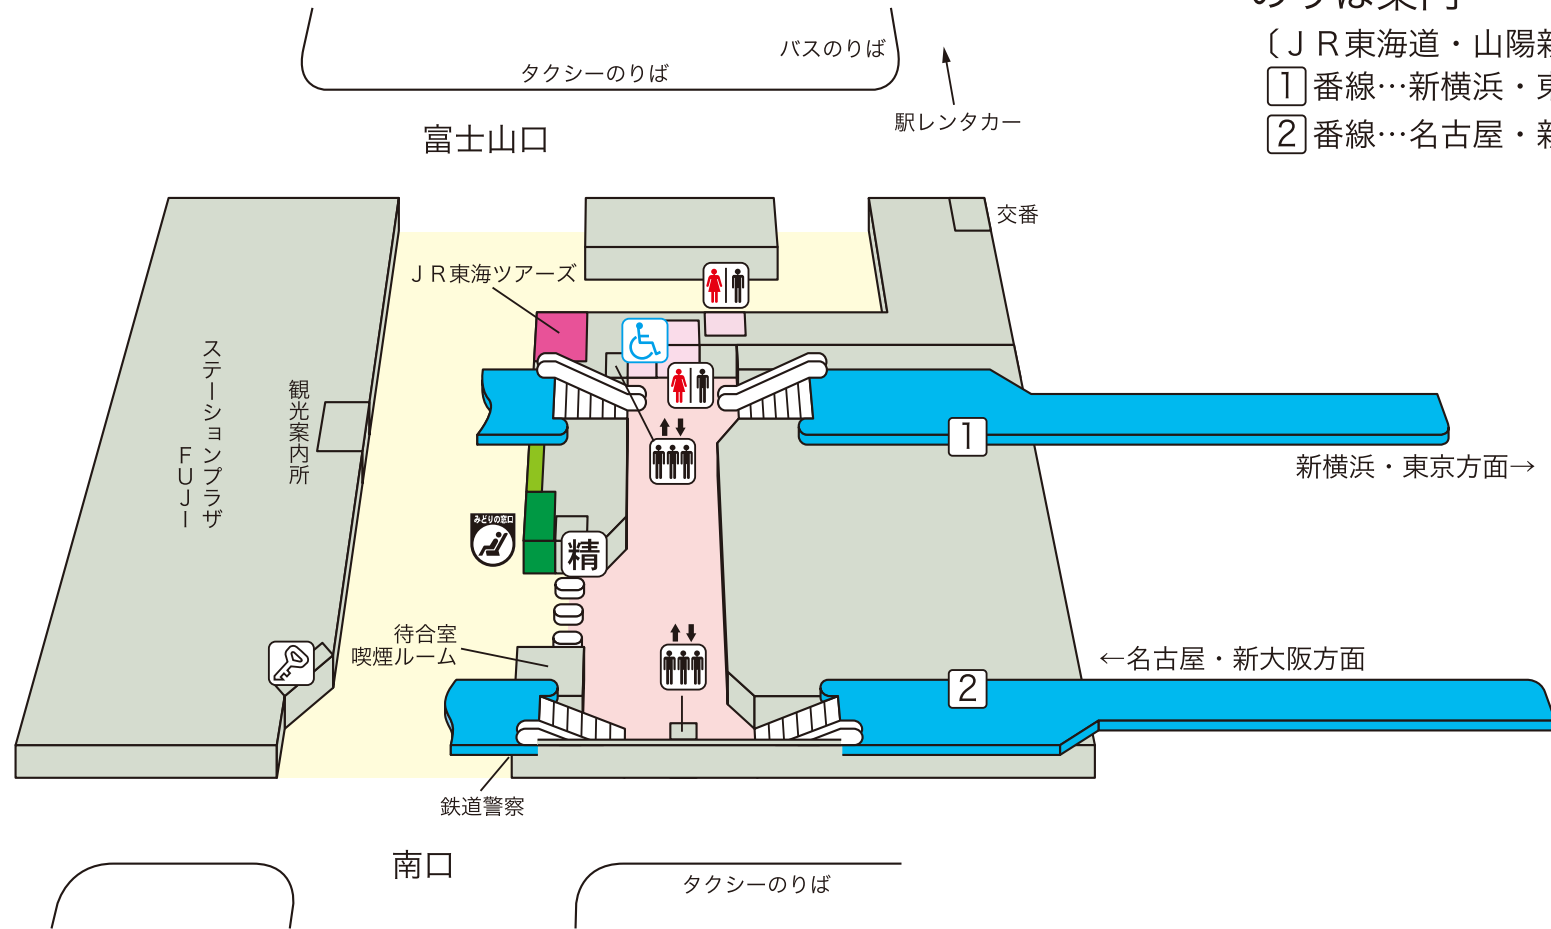

新富士駅

のりば案内

〔JR東海道・山陽新幹線〕

① 番線…新横浜・東京方面

② 番線…名古屋・新大阪方面