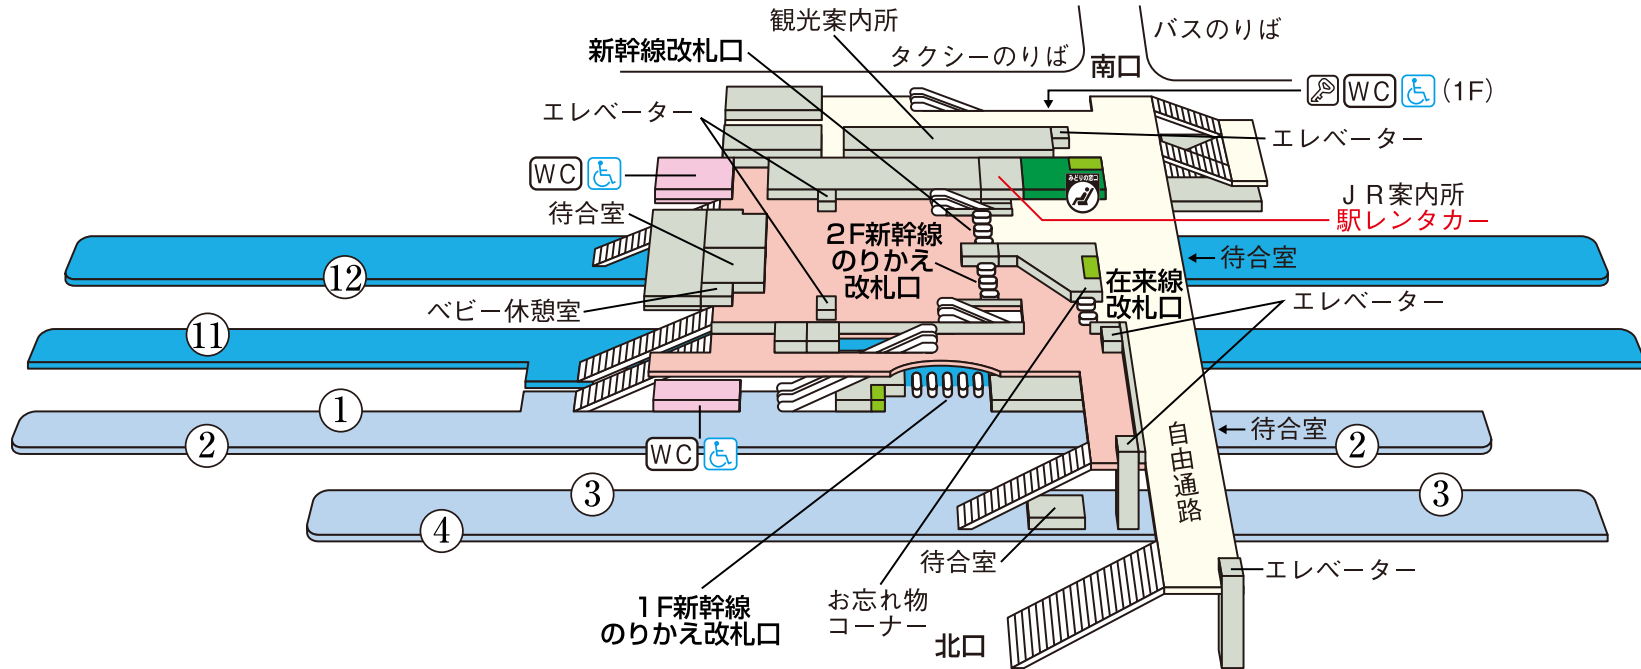

新函館北斗駅

函館・新青森方面

札幌方面

のりば案内

- ① はこだてライナー
- ②～④ 函館本線
- ⑪⑫ 北海道新幹線