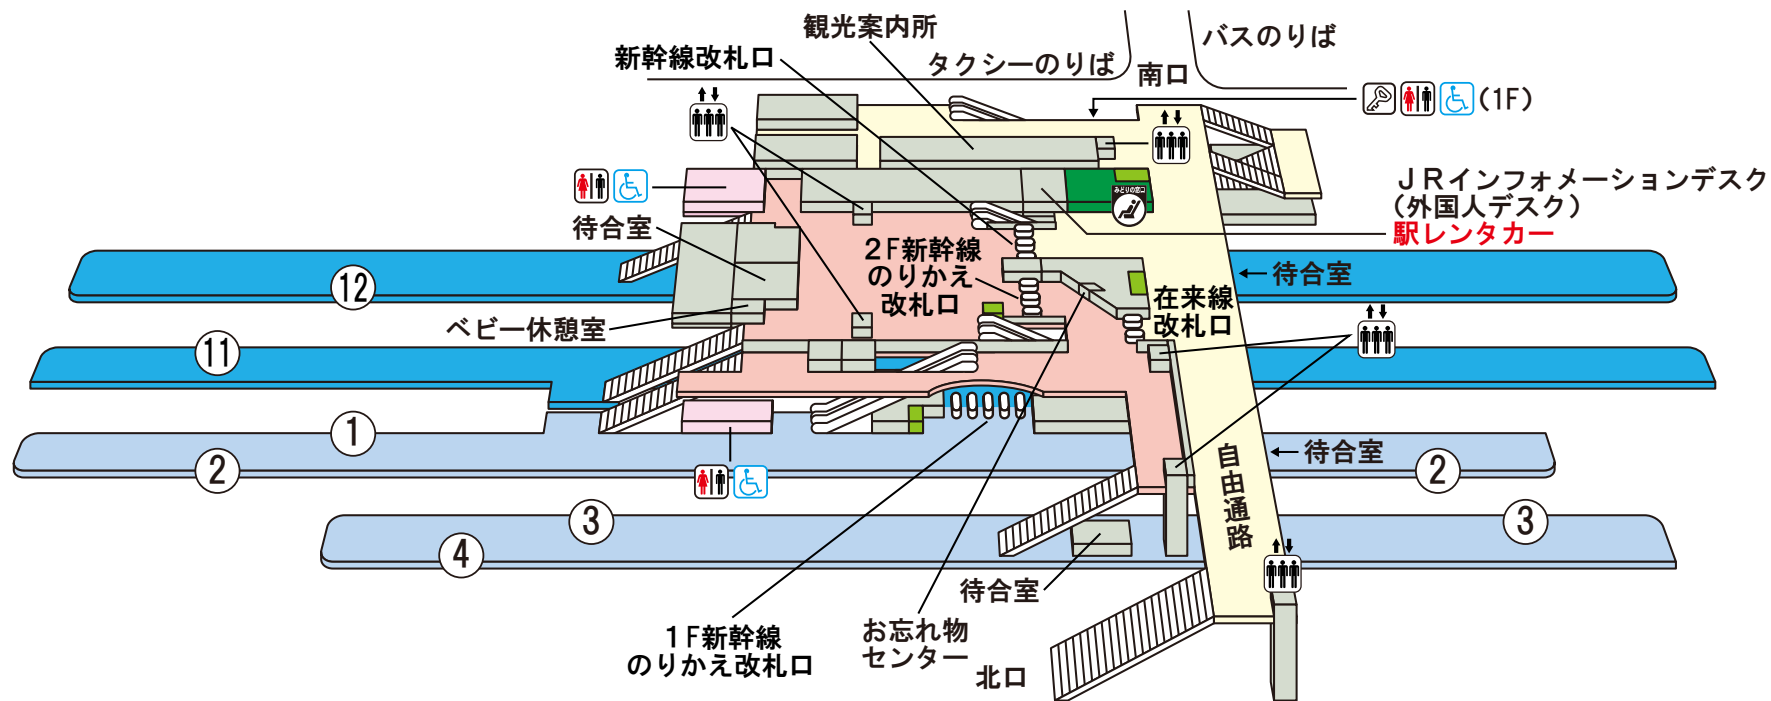

# 新函館北斗駅

函館・新青森方面

札幌方面

## のりば案内

- ① はこだてライナー
- ②～④ 函館本線
- ⑪⑫ 北海道新幹線