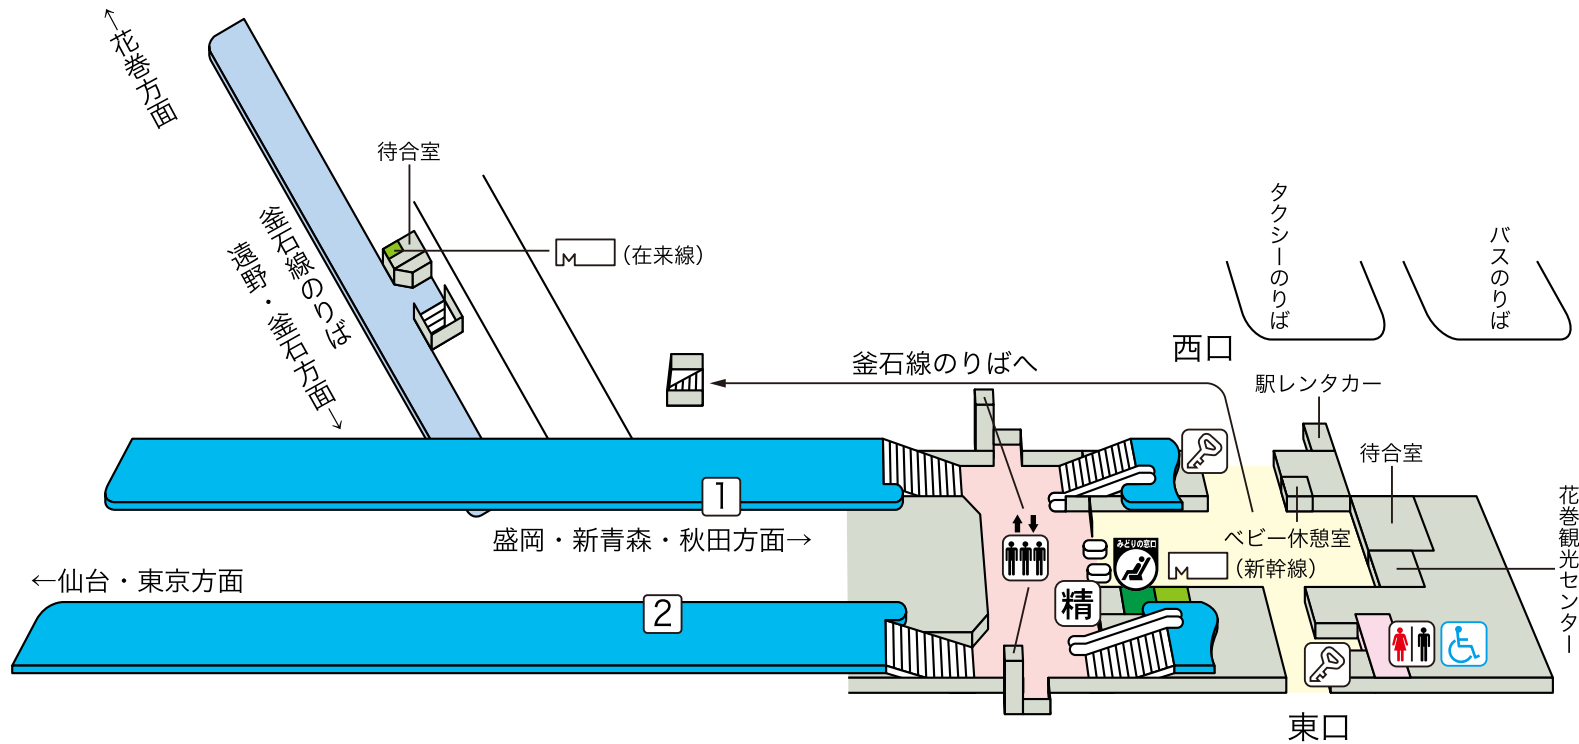

新花巻駅

のりば案内

(JR東北・秋田・北海道新幹線)

① 番線…盛岡・新青森・秋田・新函館北斗方面

② 番線…仙台・東京方面