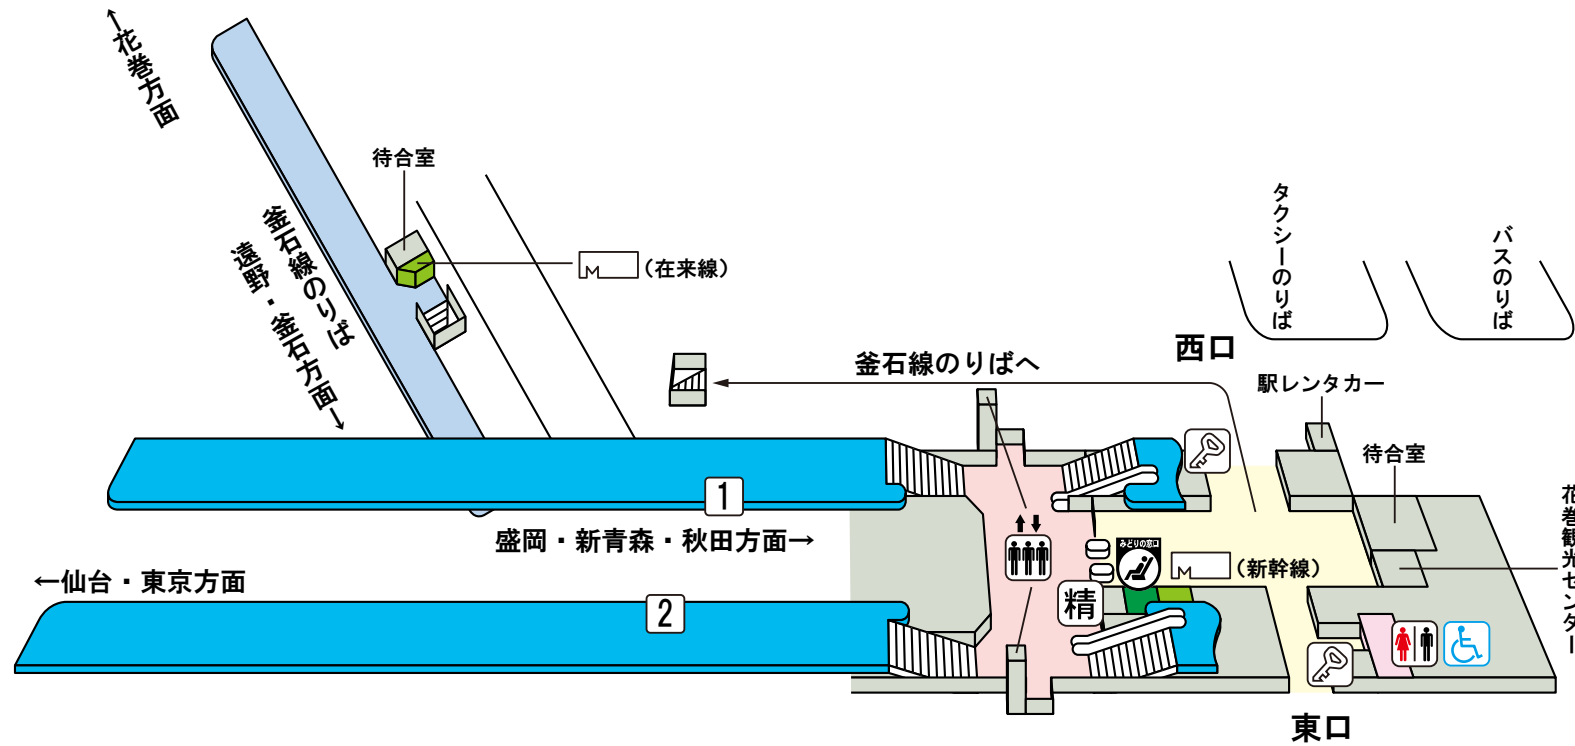

新花巻駅

のりば案内

[JR東北・秋田新幹線]

1 番線…盛岡・新青森・秋田方面

2 番線…仙台・東京方面