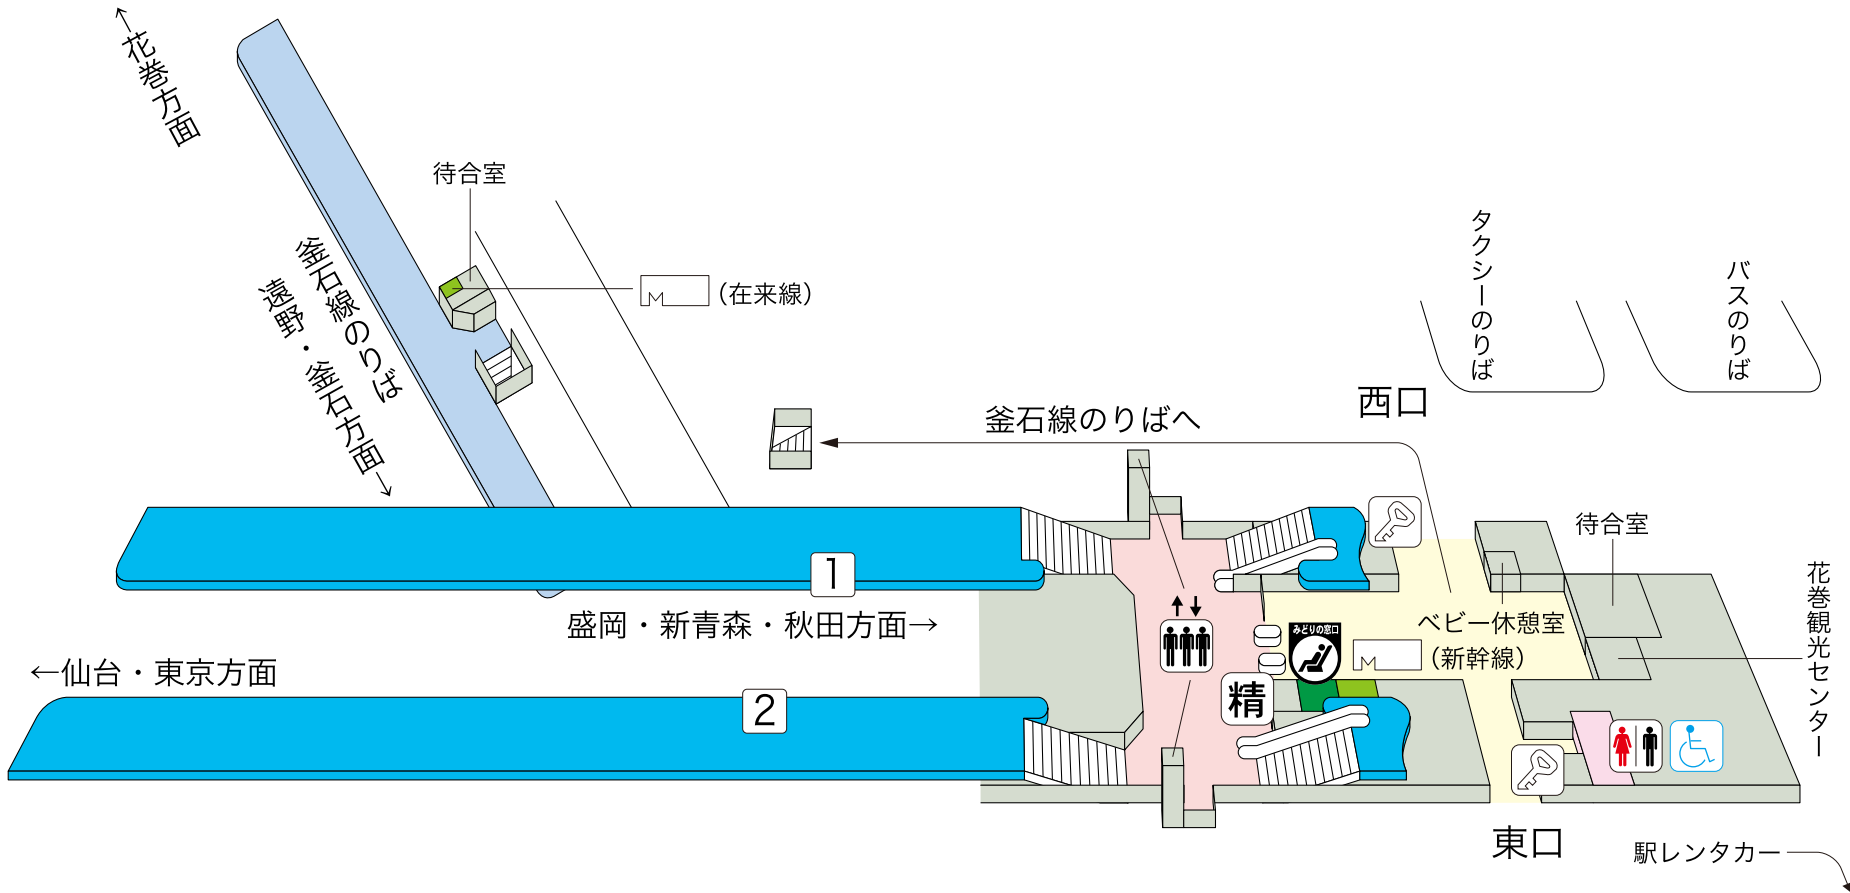

新花巻駅

のりば案内

〔JR東北・秋田・北海道新幹線〕

- ① 番線…盛岡・新青森・秋田・新函館北斗方面
- ② 番線…仙台・東京方面