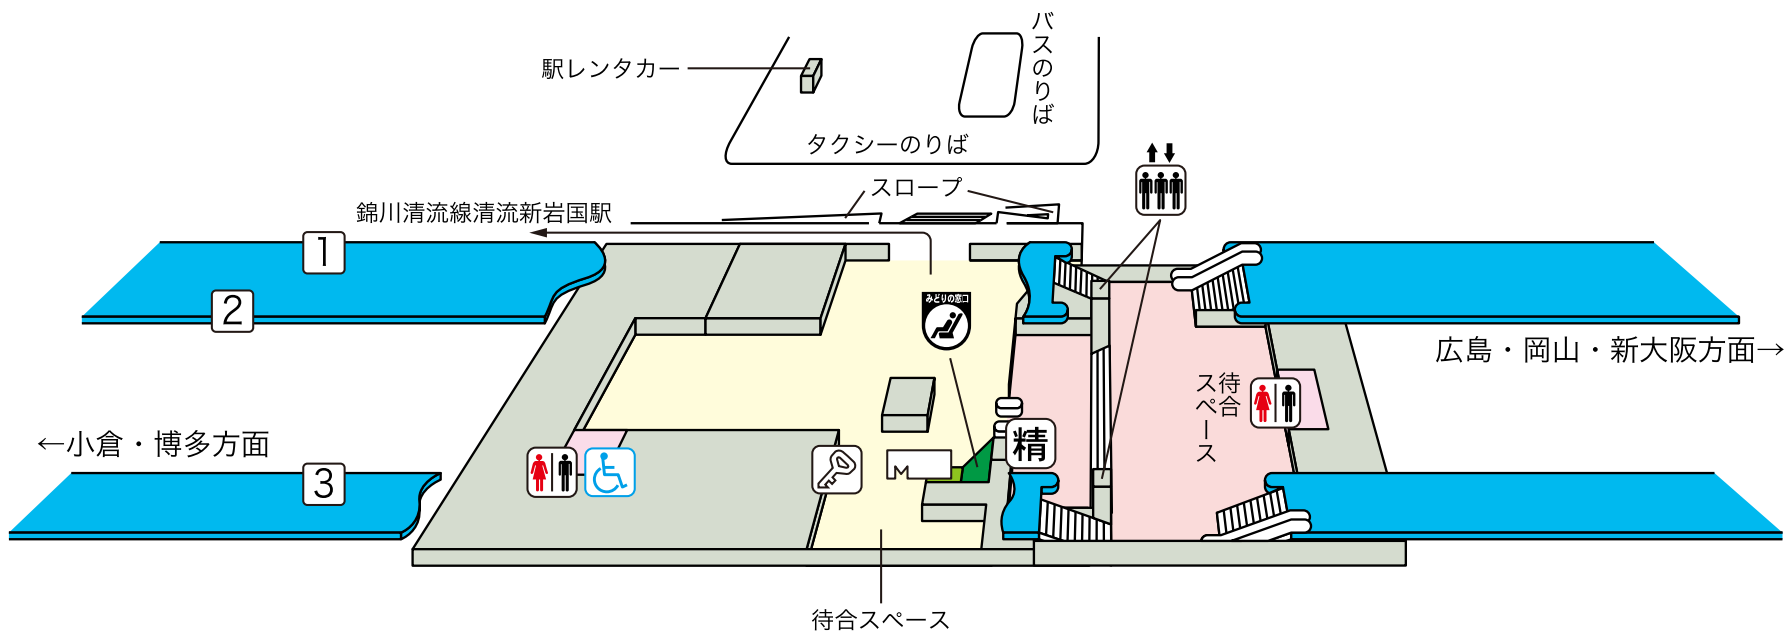

新岩国駅

のりば案内

〔JR東海道・山陽新幹線〕

①②番線…広島・岡山・新大阪方面

③番線…小倉・博多方面