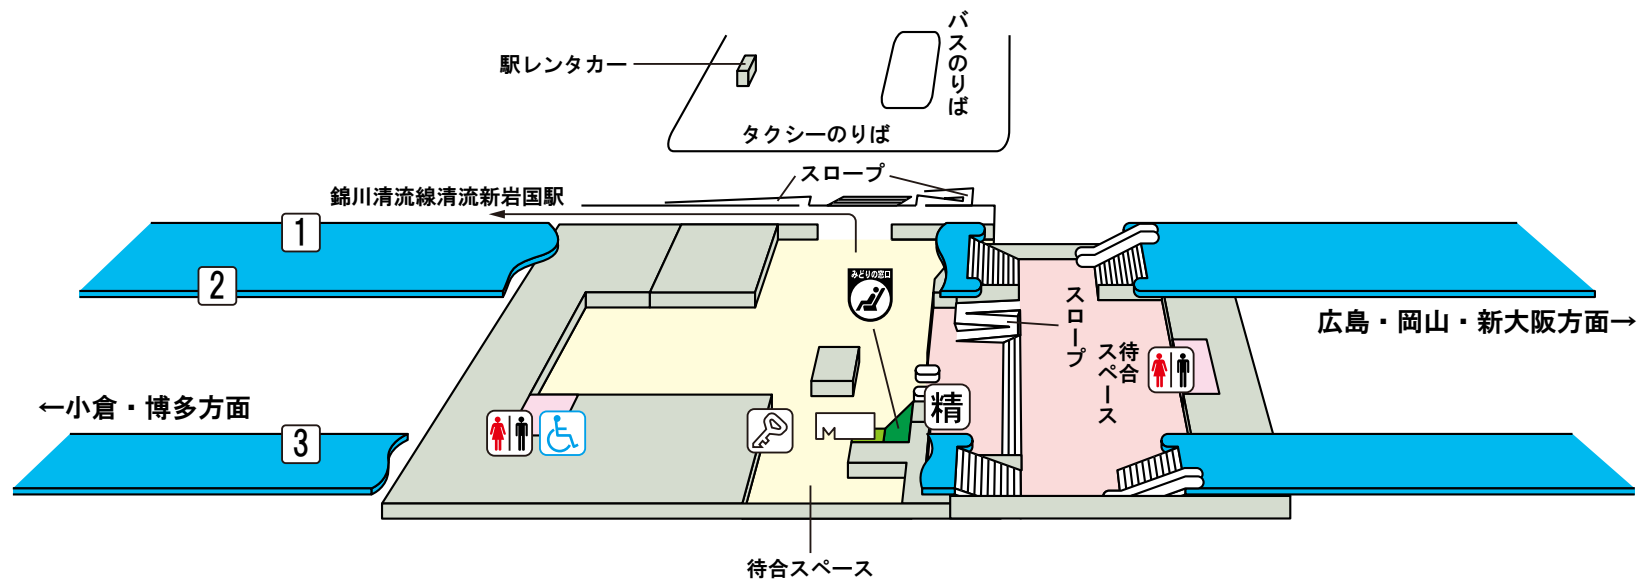

新岩国駅

のりば案内

〔JR東海道・山陽新幹線〕

1 2 番線…広島・岡山・新大阪方面

3 番線…小倉・博多方面