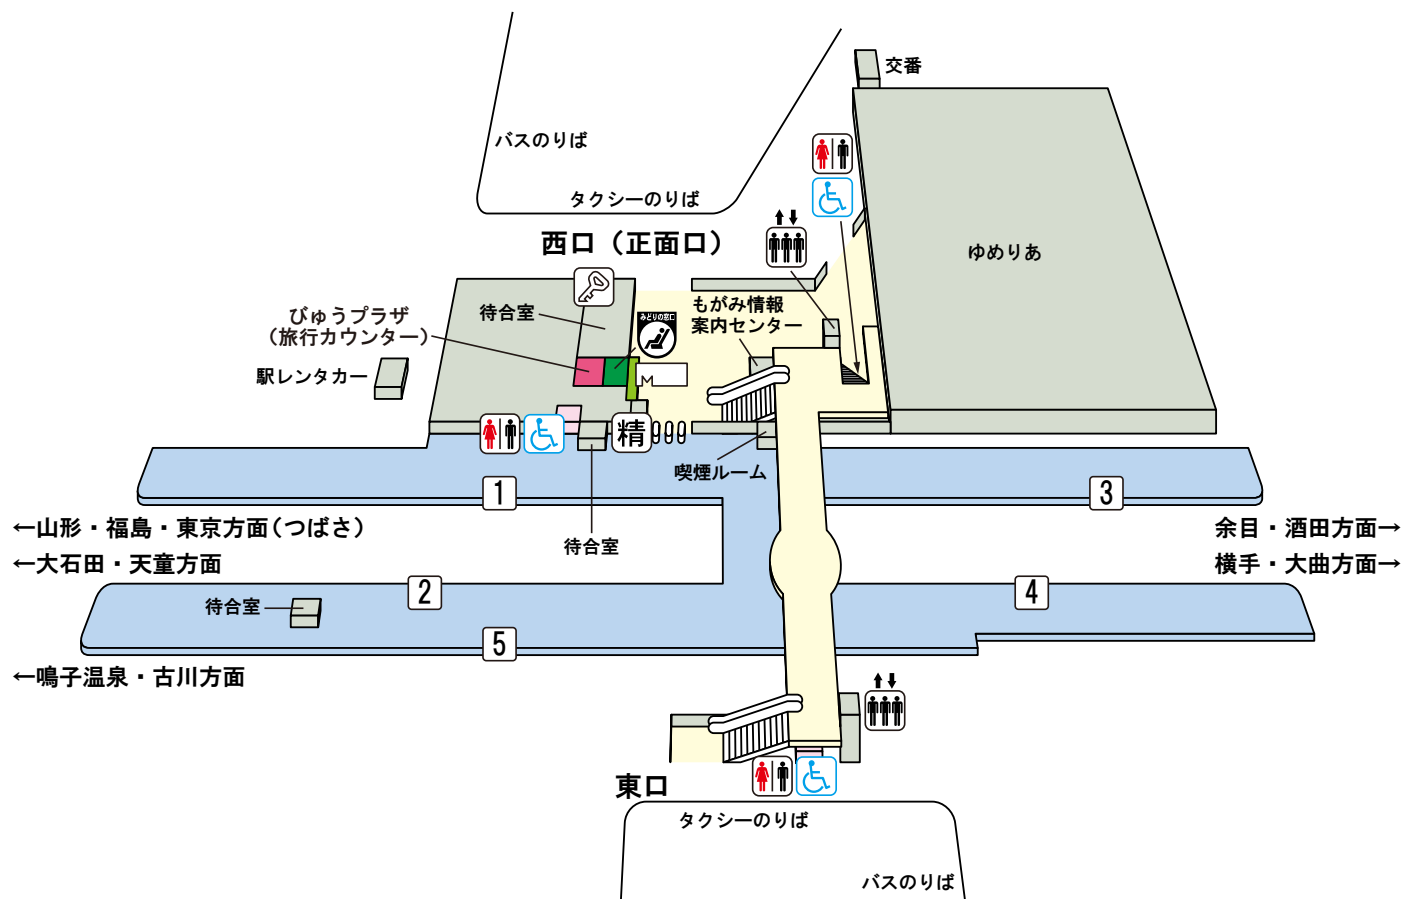

新庄駅

のりば案内

〔JR山形新幹線つばさ〕

① 番線…山形・福島・東京方面

〔JR奥羽本線(山形線)〕

② 番線…大石田・天童方面

〔JR奥羽本線〕

④ 番線…横手・大曲方面(一部 ③ 番線)

〔JR陸羽西線〕

③ 番線…余目・酒田方面(一部 ⑤ 番線)

〔JR陸羽東線〕

⑤ 番線…鳴子温泉・古川方面