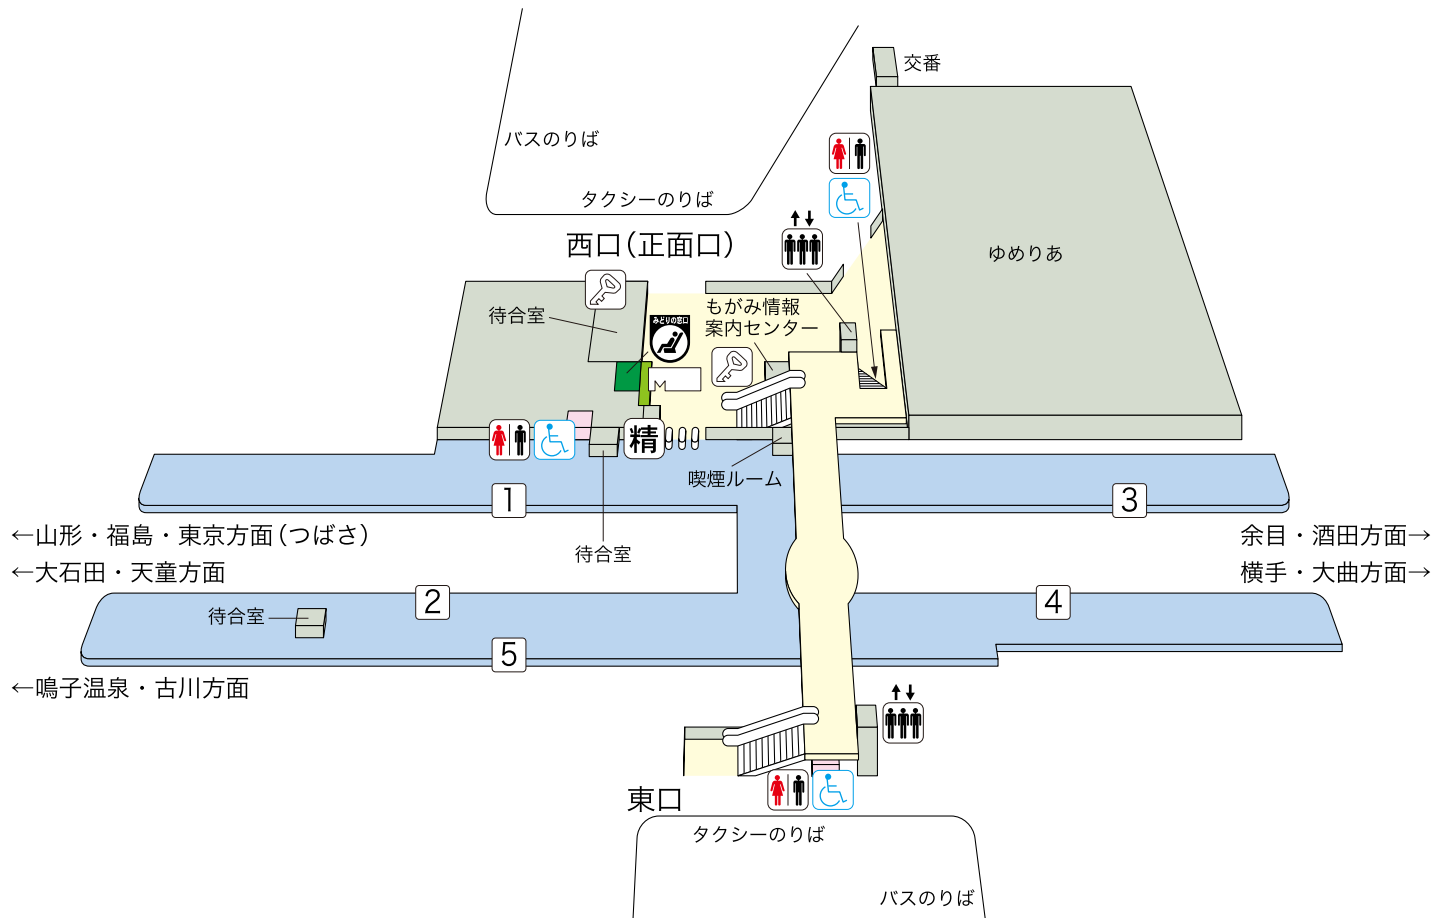

新庄駅

のりば案内

(J R 山形新幹線つばさ)

1 番線…山形・福島・東京方面

(J R 奥羽本線 (山形線))

2 番線…大石田・天童方面

(J R 奥羽本線)

4 番線…横手・大曲方面 (一部 3 5 番線)

(J R 陸羽西線)

3 番線…余目・酒田方面 (一部 5 番線)

(J R 陸羽東線)

5 番線…鳴子温泉・古川方面