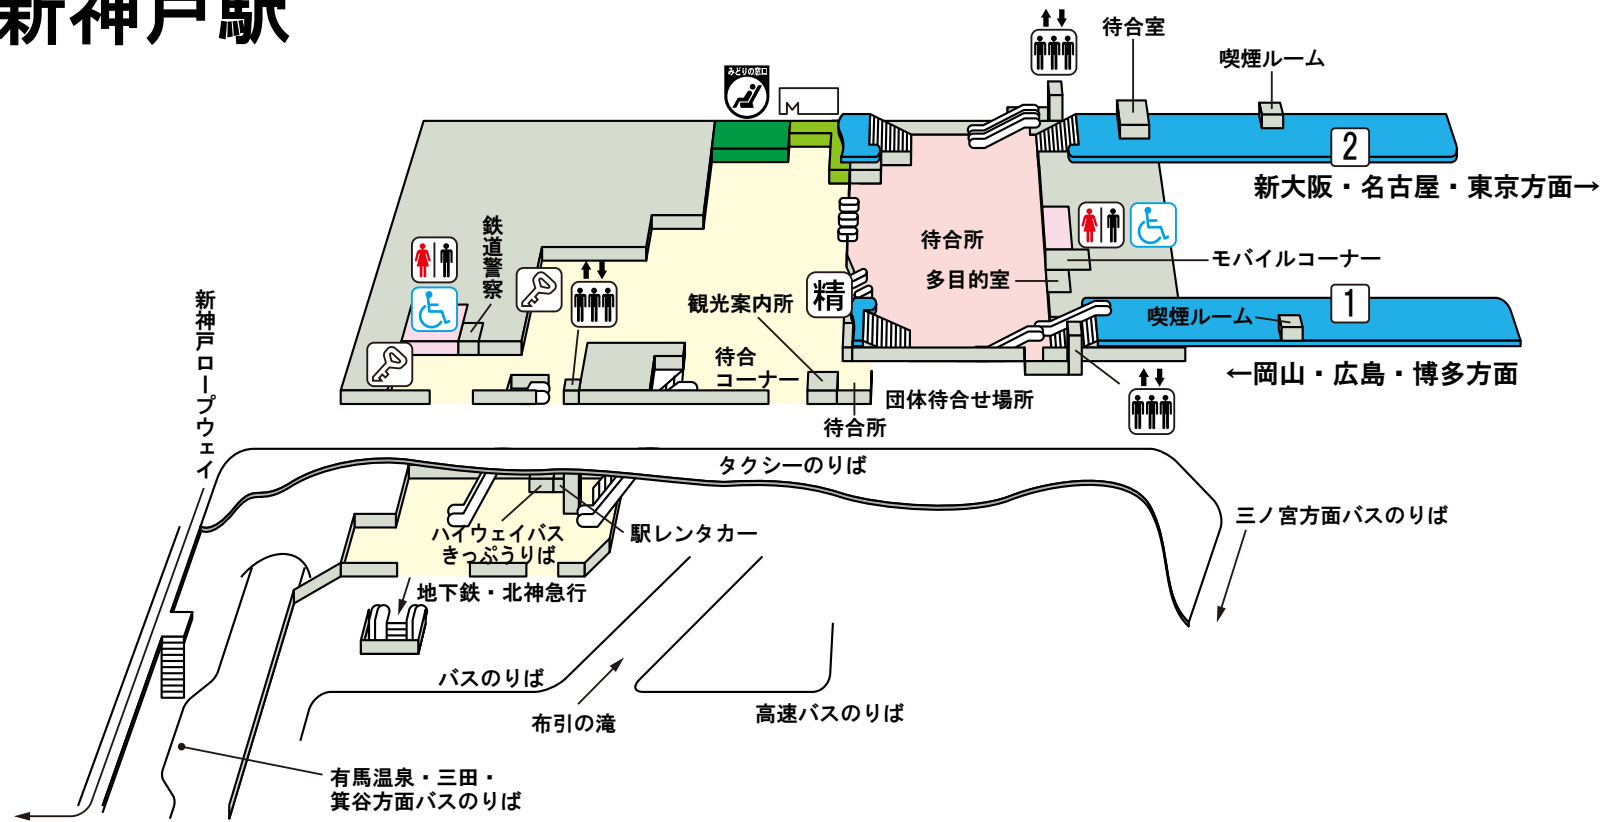

新神戸駅

のりば案内

[JR東海道・山陽新幹線]

- ① 番線…岡山・広島・博多方面
- ② 番線…新大阪・名古屋・東京方面