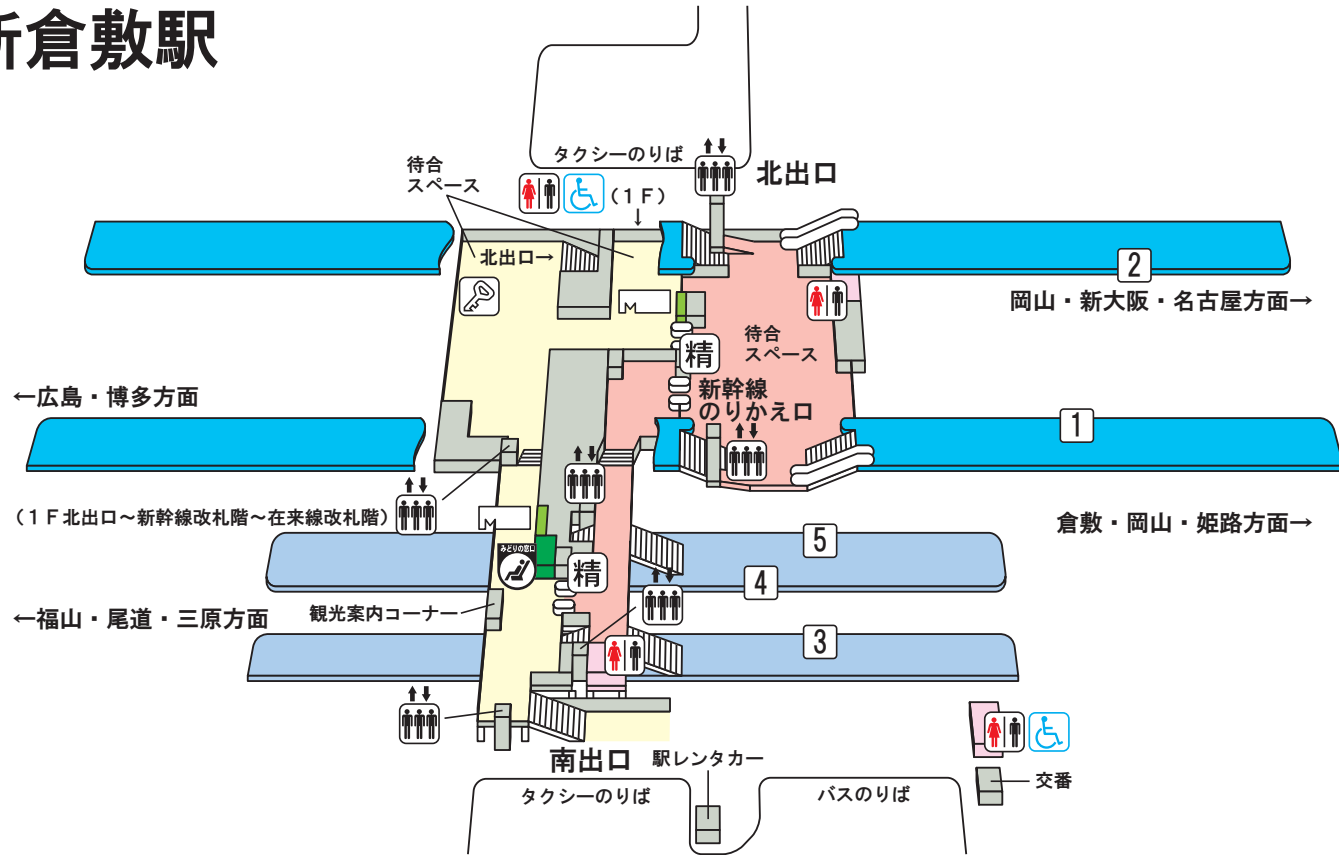

# 新倉敷駅

## のりば案内

〔JR東海道・山陽新幹線〕

- 1 番線…広島・博多方面
- 2 番線…岡山・新大阪・名古屋方面

〔JR山陽本線〕

- 3 番線…福山・尾道・三原方面
- 4 5 番線…倉敷・岡山・姫路方面