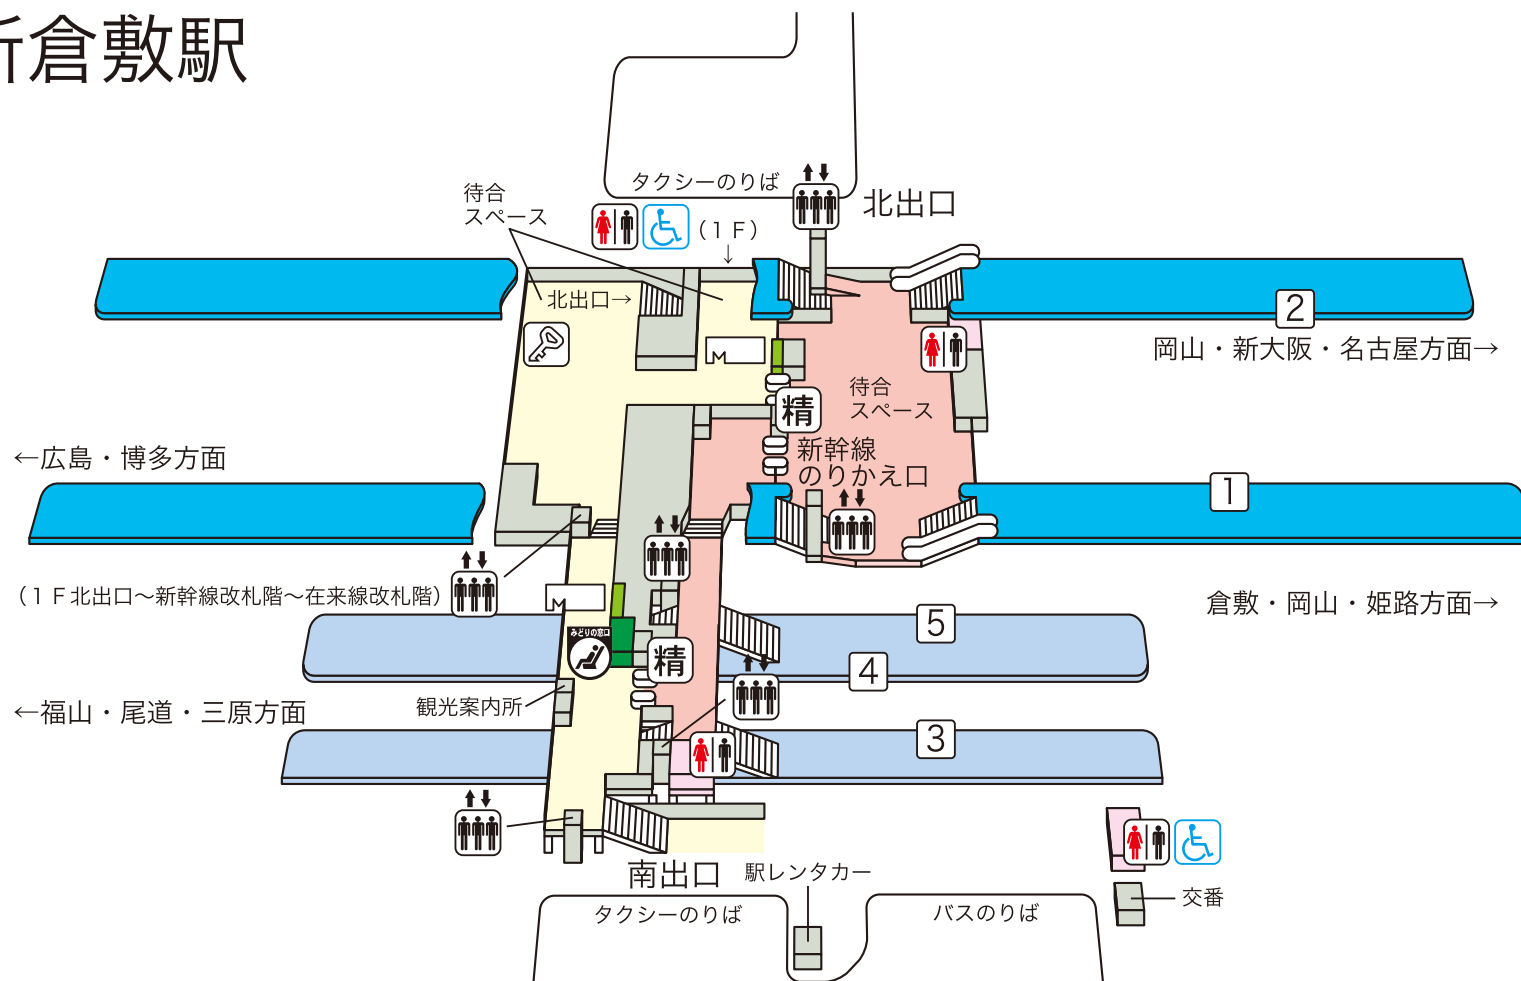

新倉敷駅

のりば案内

〔JR東海道・山陽新幹線〕

① 番線…広島・博多方面

② 番線…岡山・新大阪・名古屋方面

〔JR山陽本線〕

③ 番線…福山・尾道・三原方面

④ ⑤ 番線…倉敷・岡山・姫路方面