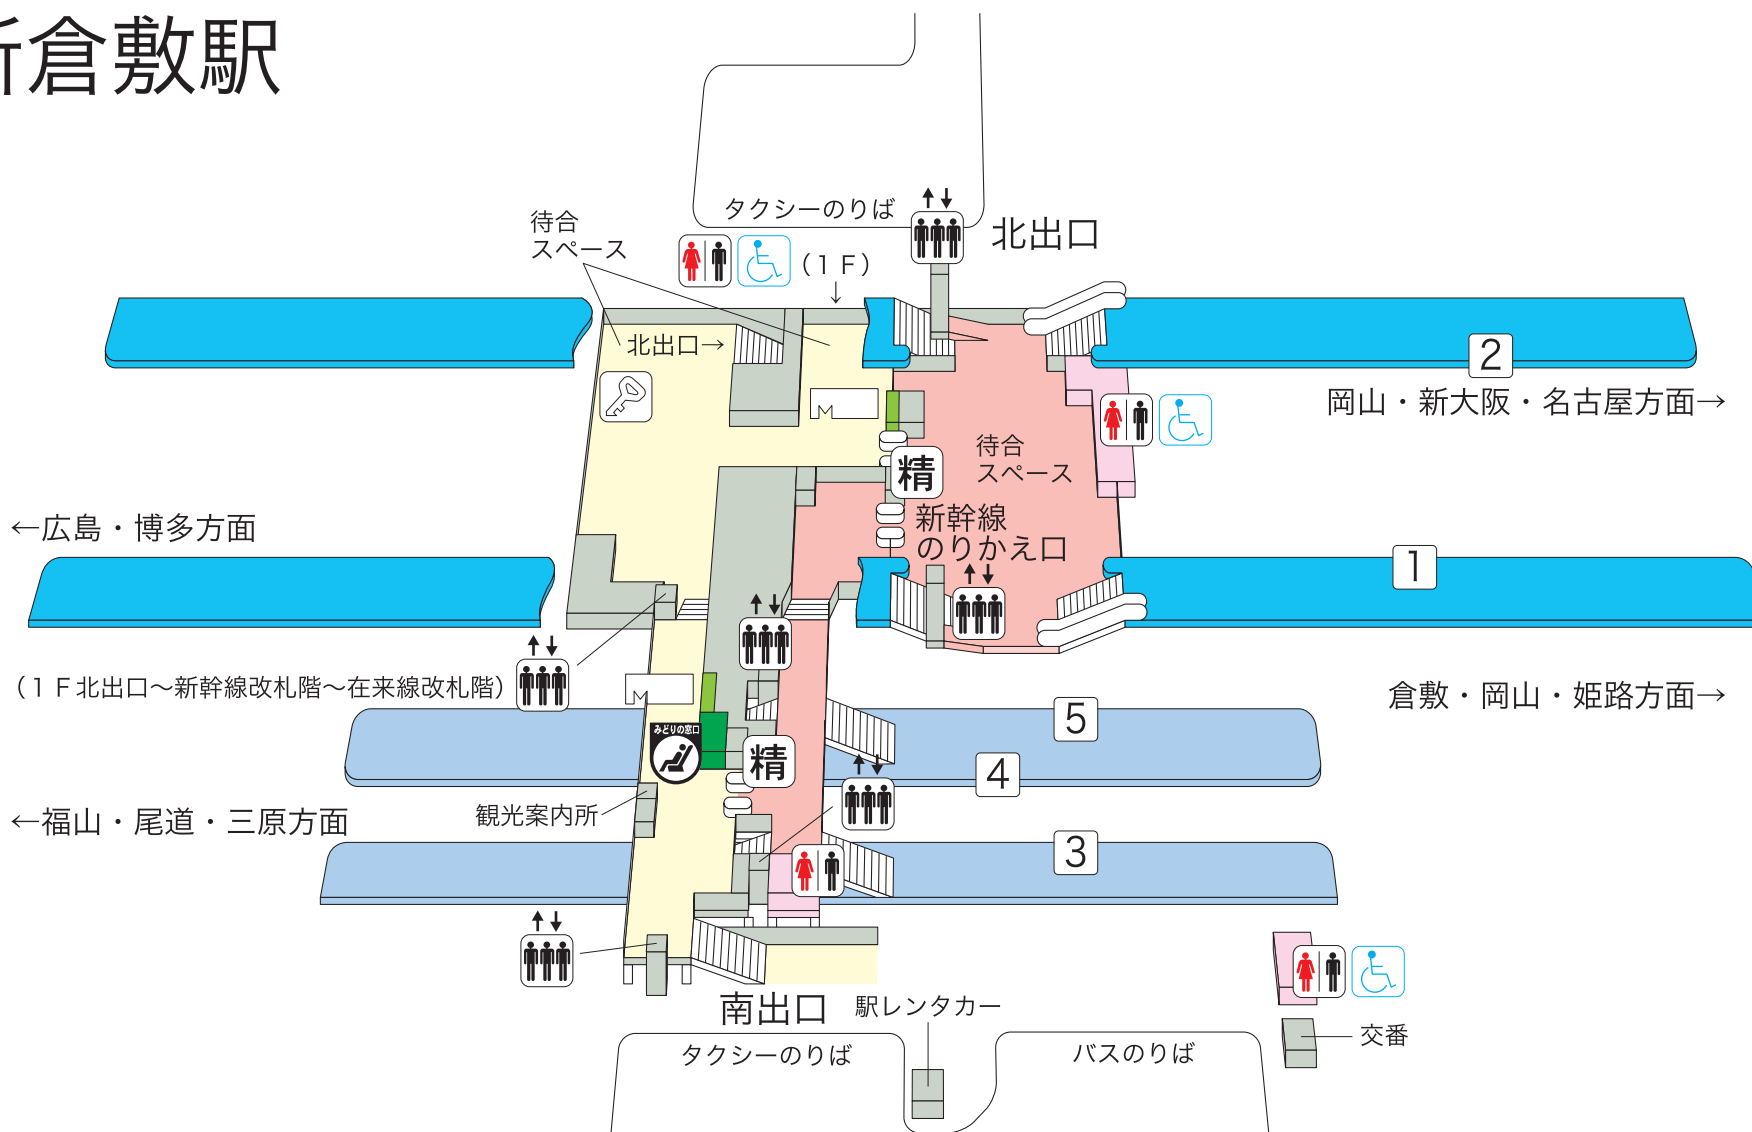

# 新倉敷駅

## のりば案内

〔JR東海道・山陽新幹線〕

- 1 番線…広島・博多方面
- 2 番線…岡山・新大阪・名古屋方面

〔JR山陽本線〕

- 3 番線…福山・尾道・三原方面
- 4 5 番線…倉敷・岡山・姫路方面