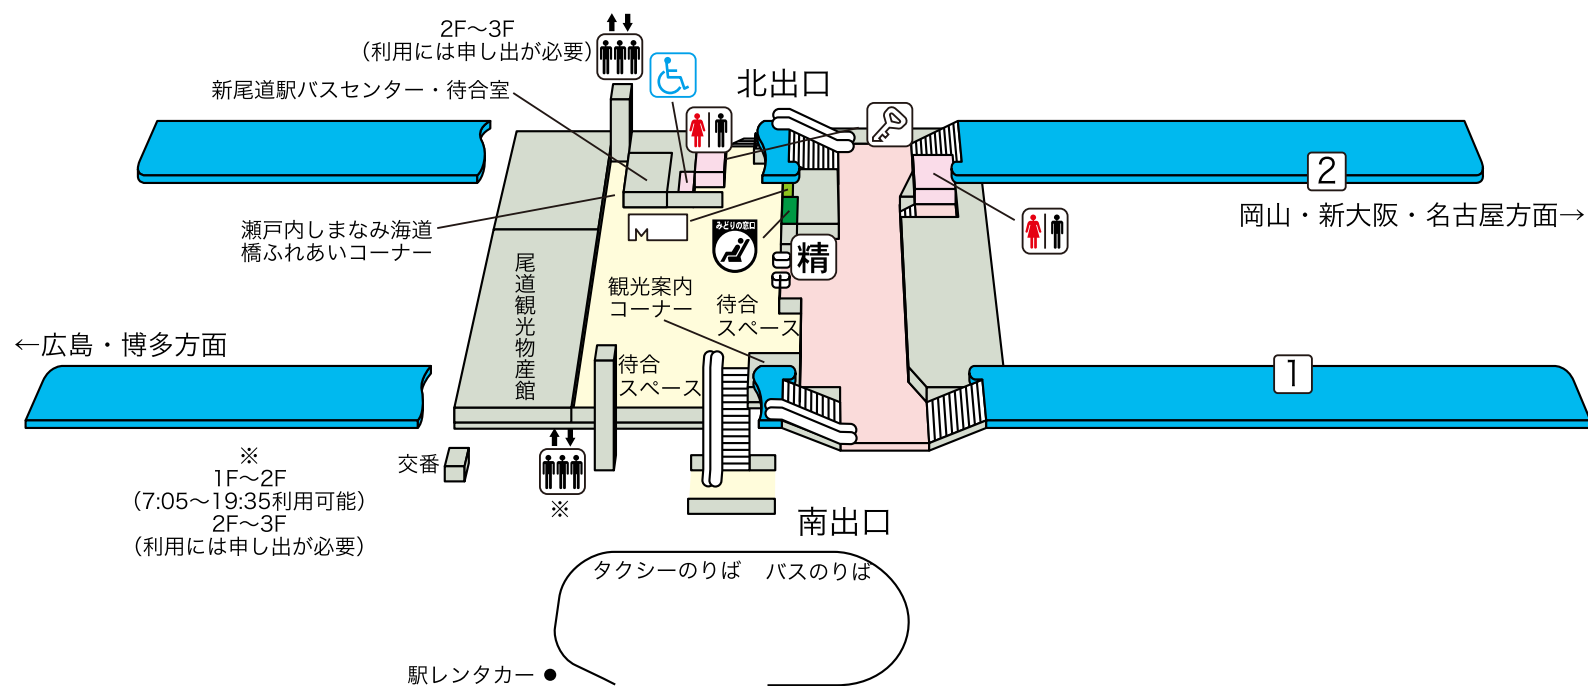

新尾道駅

のりば案内

{ JR 東海道・山陽新幹線 }

① 番線…広島・博多方面

② 番線…岡山・新大阪・名古屋方面