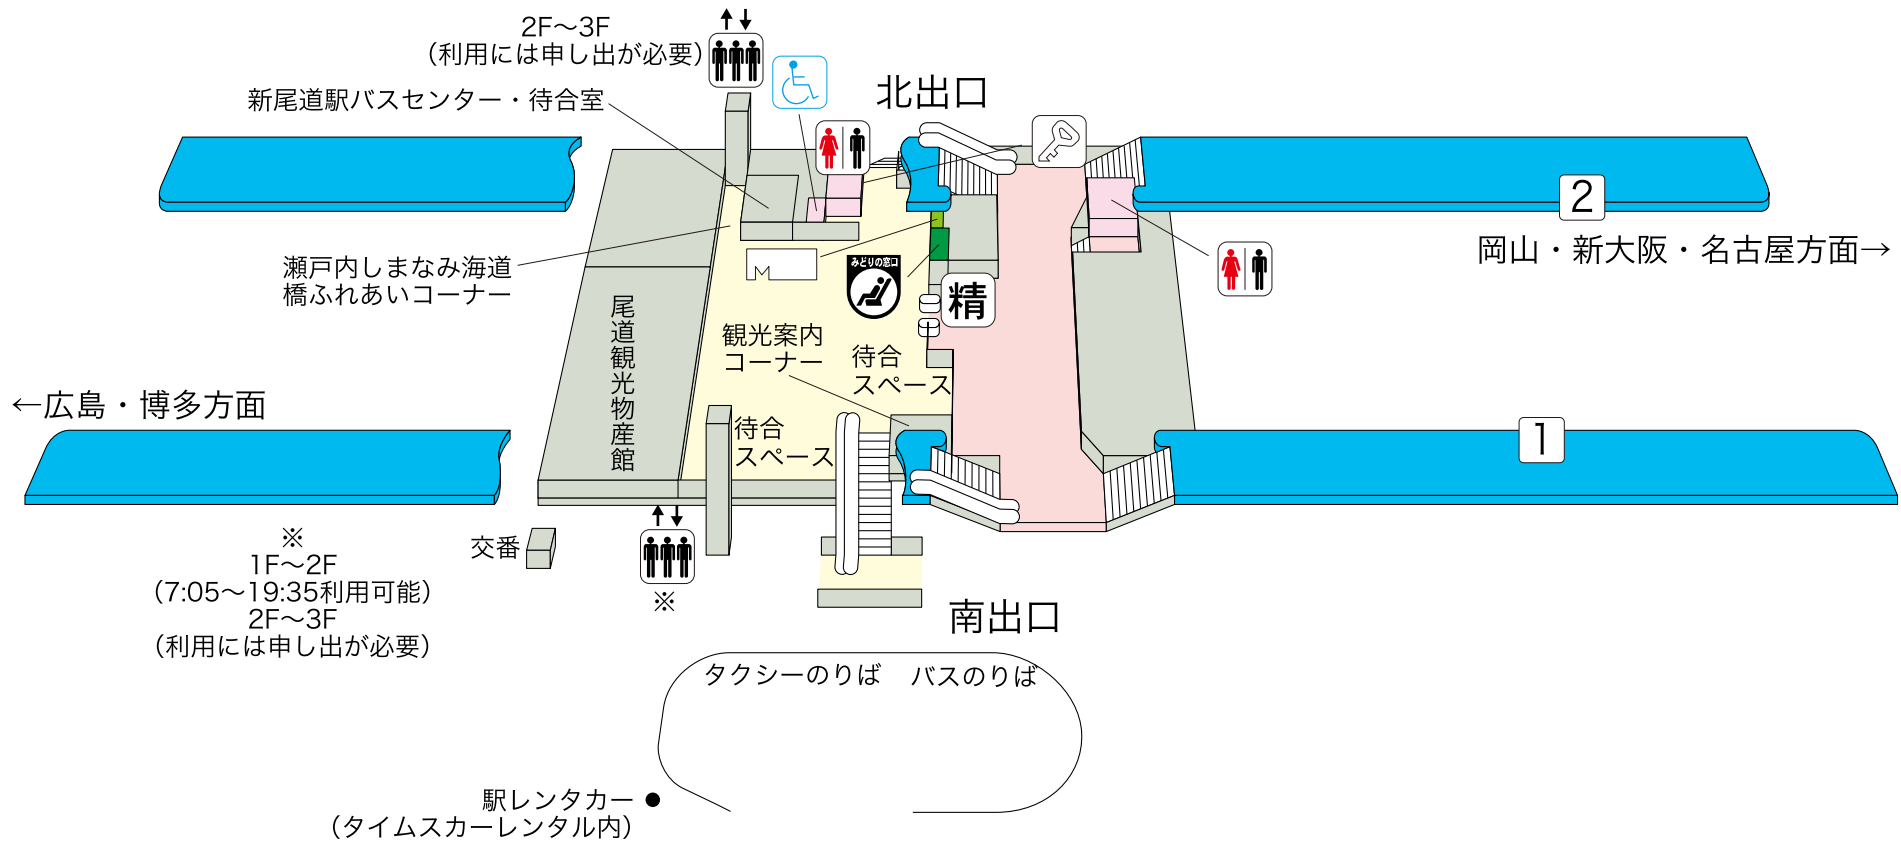

新尾道駅

のりば案内

〔JR東海道・山陽新幹線〕

1番線…広島・博多方面

2番線…岡山・新大阪・名古屋方面