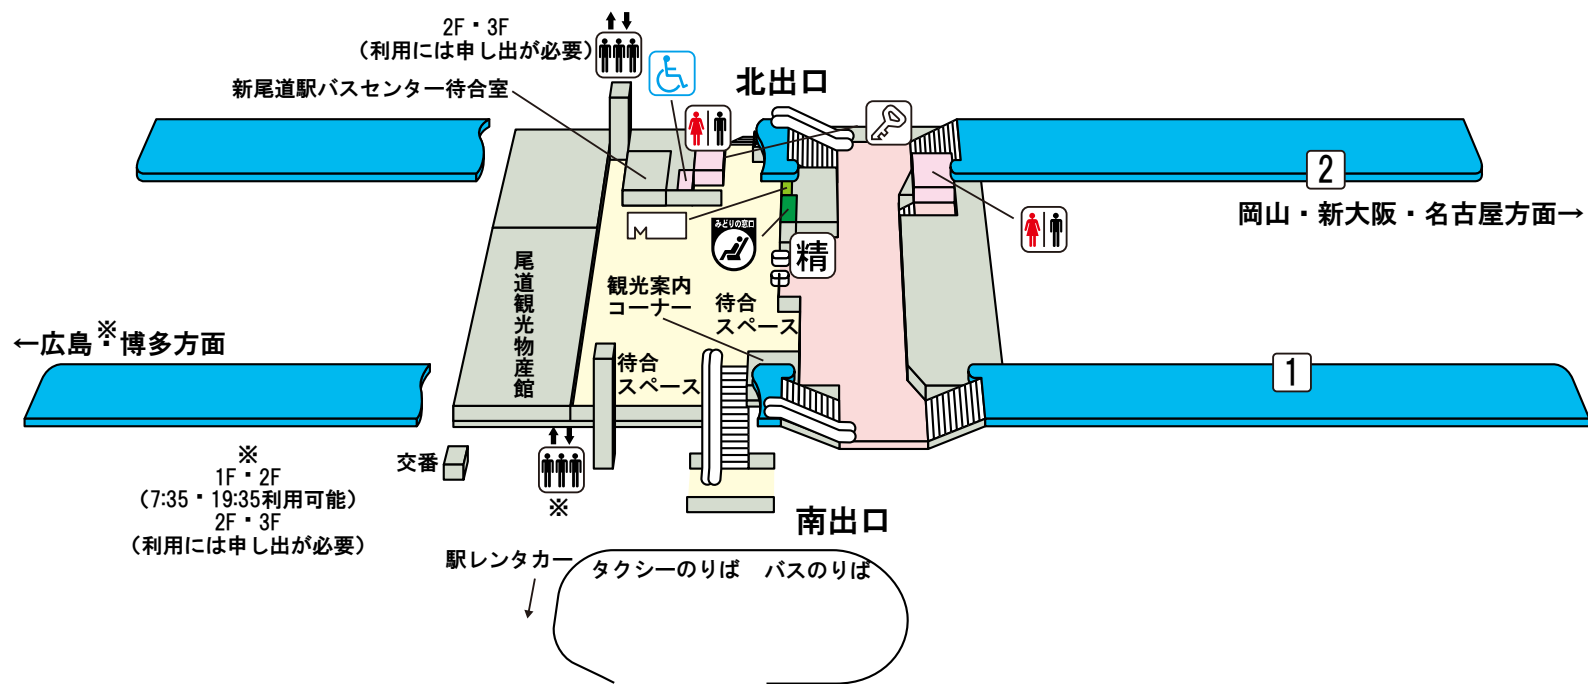

# 新尾道駅

## のりば案内

[JR東海道・山陽新幹線]

- ① 番線…広島・博多方面
- ② 番線…岡山・新大阪・名古屋方面