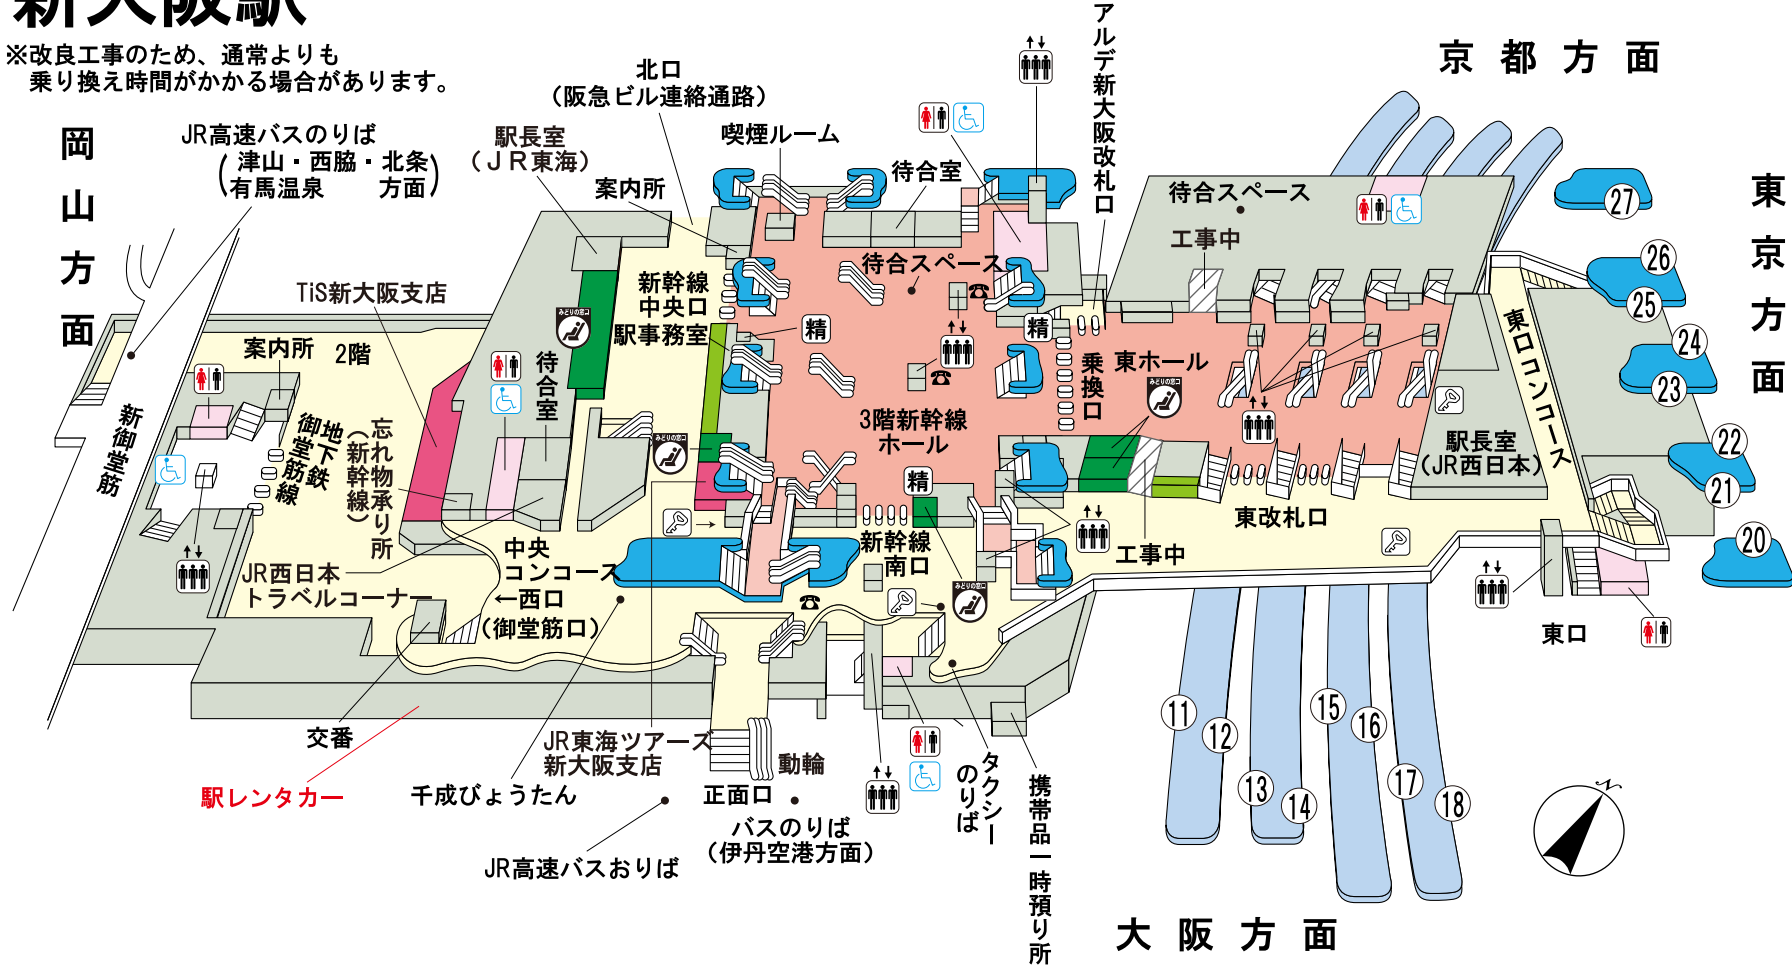

新大阪駅

※改良工事のため、通常よりも乗り換え時間がかかる場合があります。

※新大阪駅は工事のため、一部変更になる場合があります。

のりば案内

- | | | | |
|--------------------|--------------------|-------------------|------------------|
| ①① 関西空港・白浜・新宮方面 | ①⑤ } 東海道本線 (JR京都線) | ②① } 東海道・山陽新幹線下り | ②④ } 東海道・山陽新幹線上り |
| ①② 東海道本線上り〈北陸方面〉 | ①⑥ } 〈大阪方面〉 | ②② } 東海道本線下り | ②⑤ } 東海道・山陽新幹線上り |
| ①③ } 東海道本線 (JR京都線) | ①⑦ } 東海道本線下り | ②③ 東海道・山陽新幹線下り・上り | |
| ①④ } 〈京都方面〉 | | | |