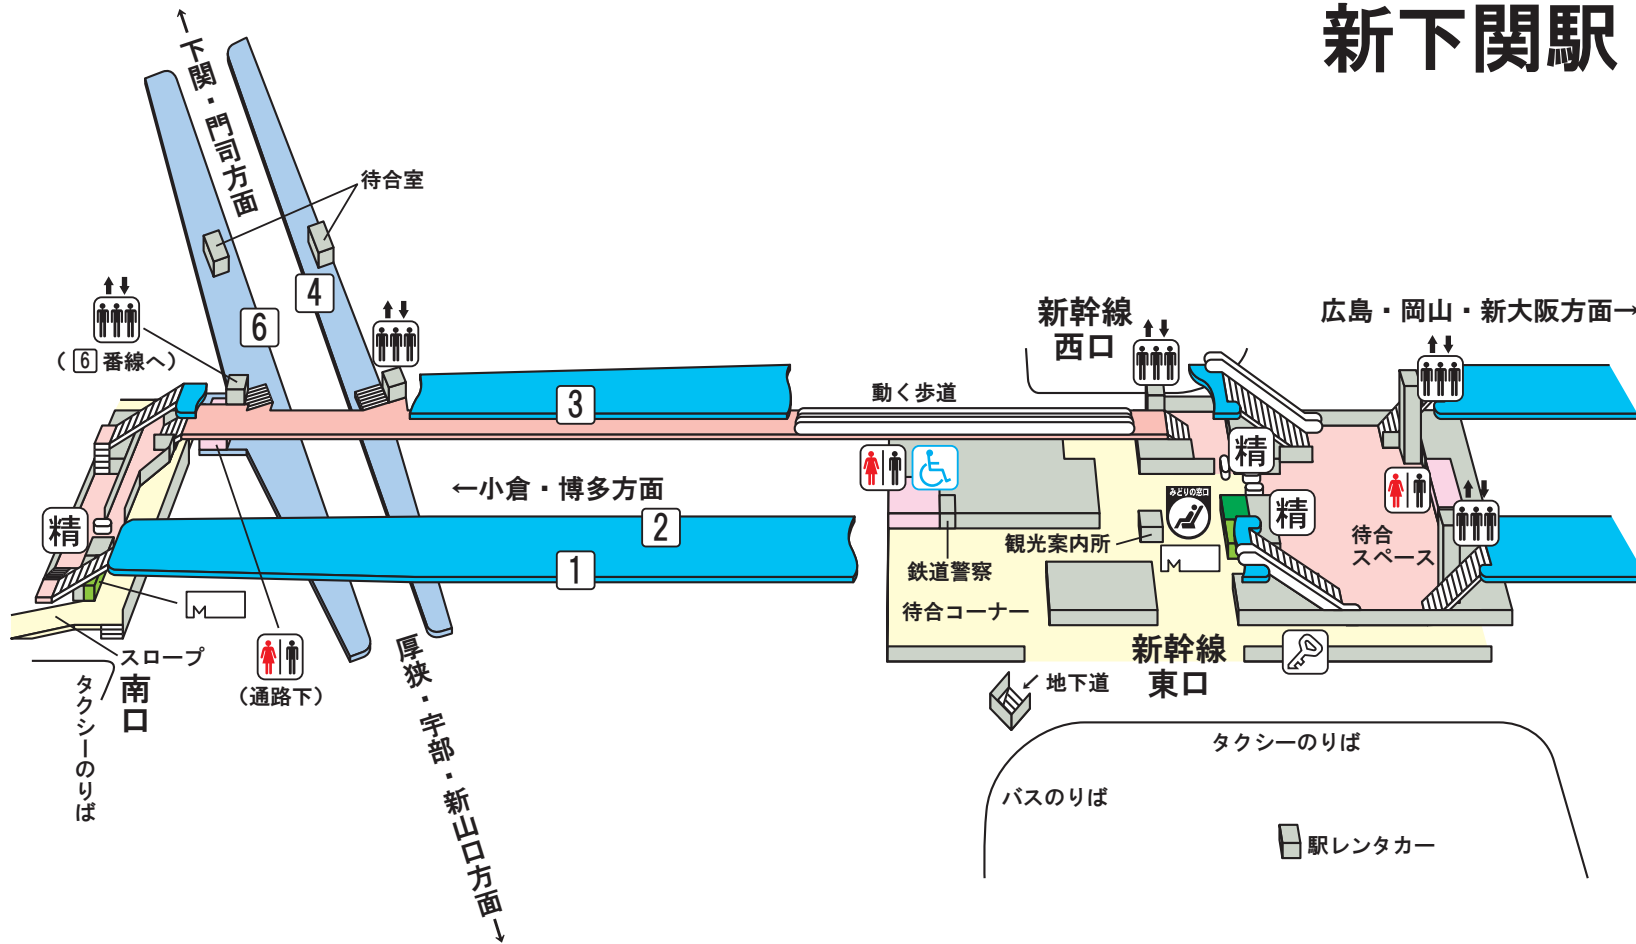

新下関駅

のりば案内

〔JR東海道・山陽新幹線〕

②番線…小倉・博多方面(一部①番線)

③番線…広島・岡山・新大阪方面

〔JR山陽本線〕

④番線…厚狭・宇部・新山口方面

⑥番線…下関・門司方面