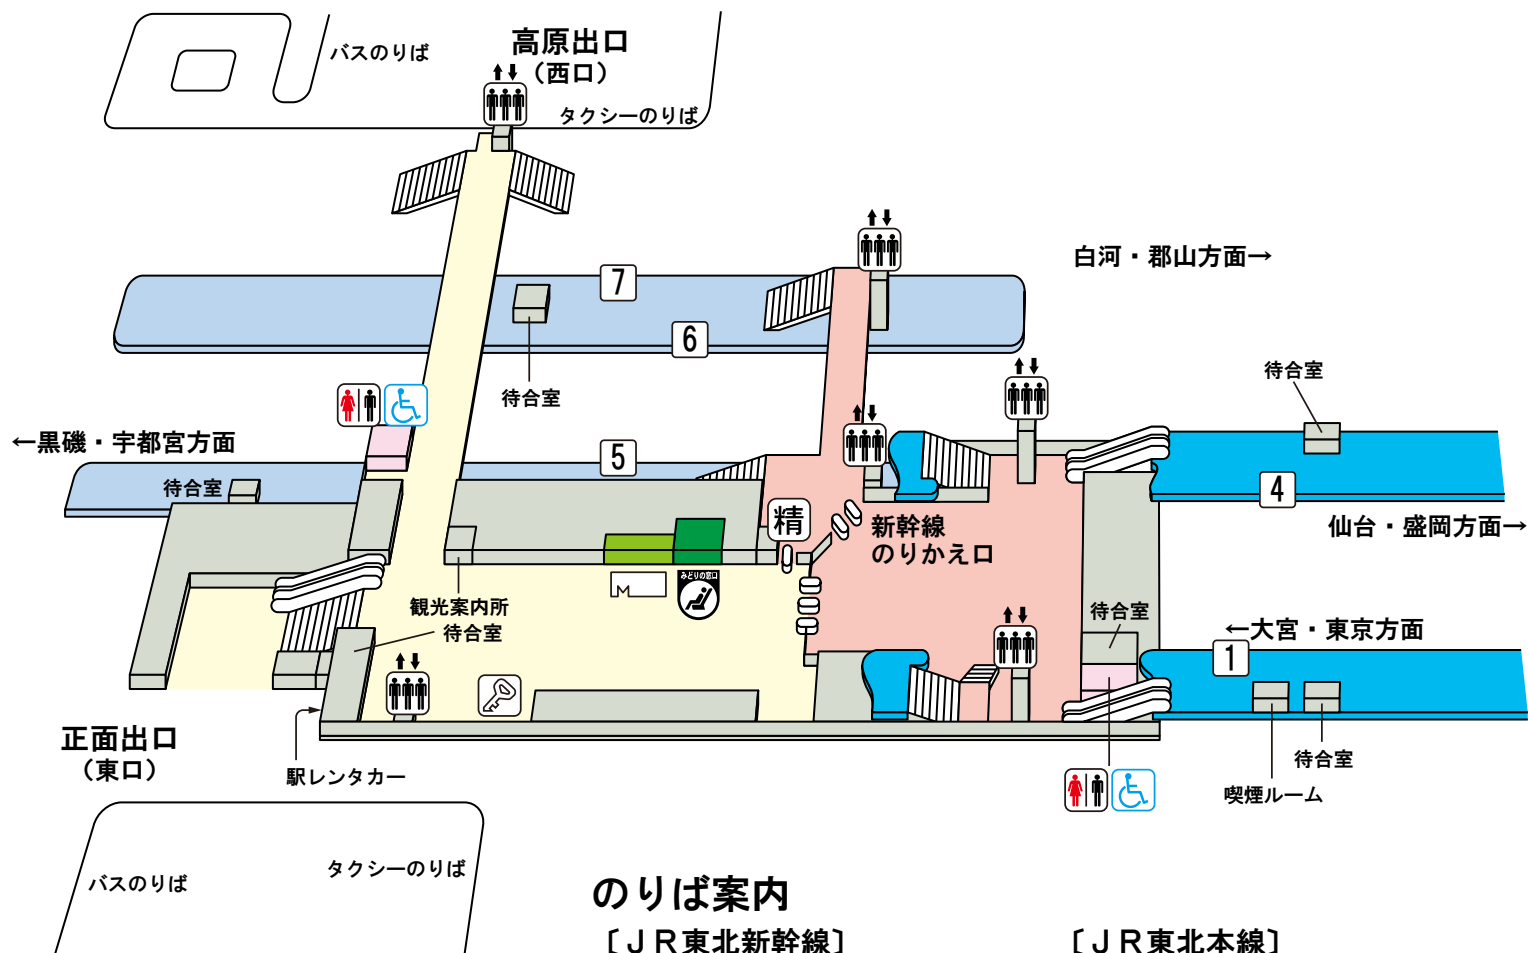

# 新白河駅

©KOTSUSHIMBUNSHA  
【2015.11現在】

## のりば案内

〔JR東北新幹線〕

- 1 番線…大宮・東京方面
- 4 番線…仙台・盛岡方面

〔JR東北本線〕

- 5 番線…黒磯・宇都宮方面 (一部 6 番線)
- 7 番線…白河・郡山方面 (一部 6 番線)