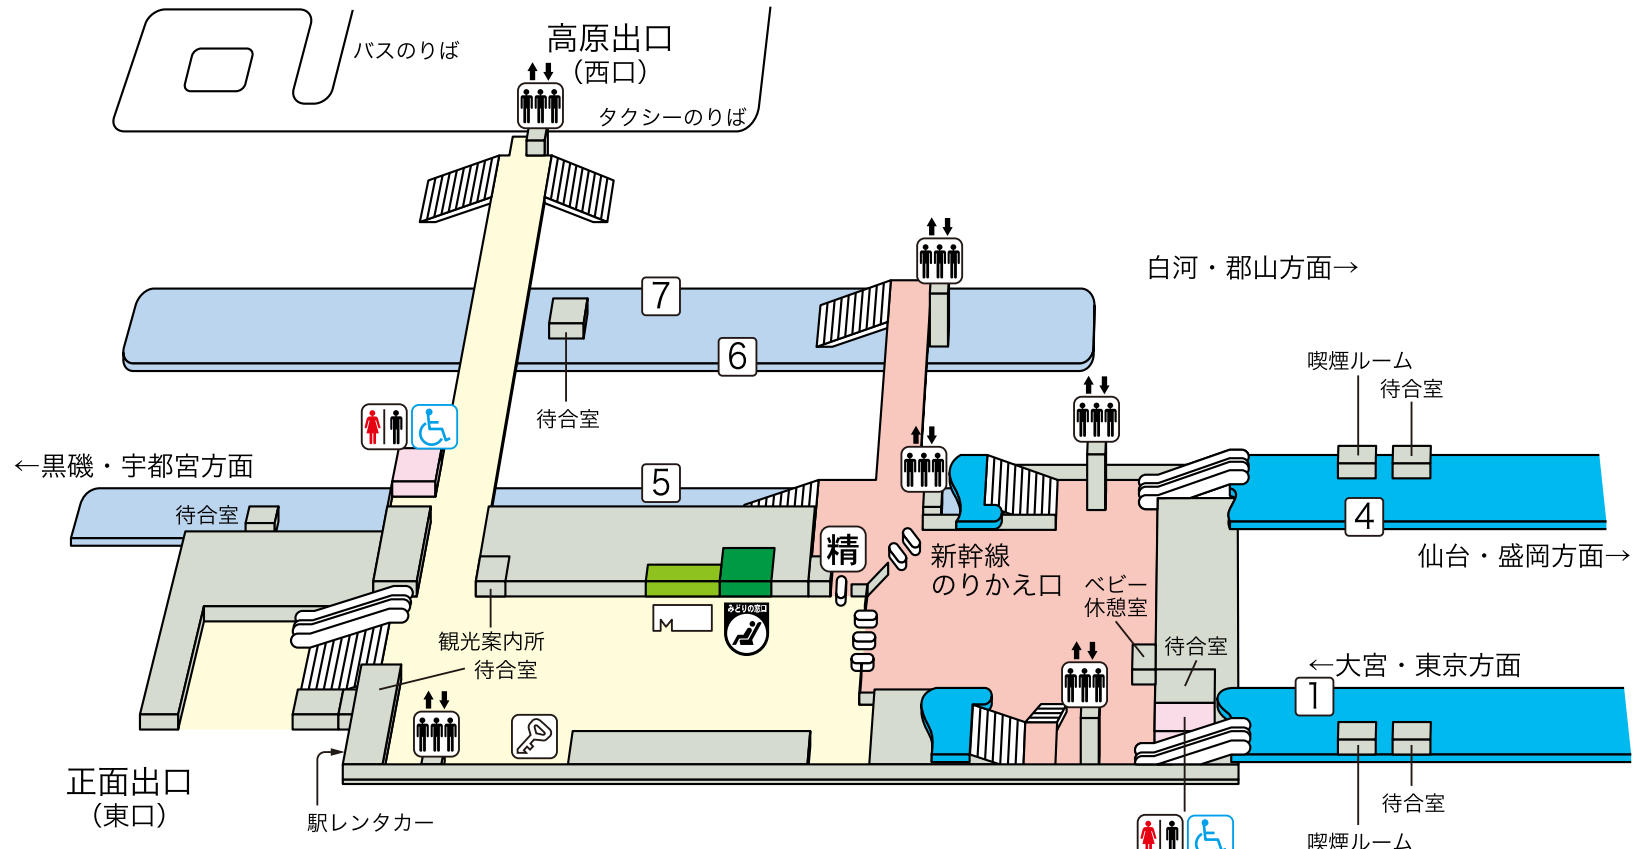

新白河駅

©KOTSUSHIMBUNSHA
【2017.7現在】

のりば案内

〔JR東北新幹線〕

① 番線…大宮・東京方面

④ 番線…仙台・盛岡方面

〔JR東北本線〕

⑤ 番線…黒磯・宇都宮方面

⑦ 番線…白河・郡山方面 (一部⑥番線)