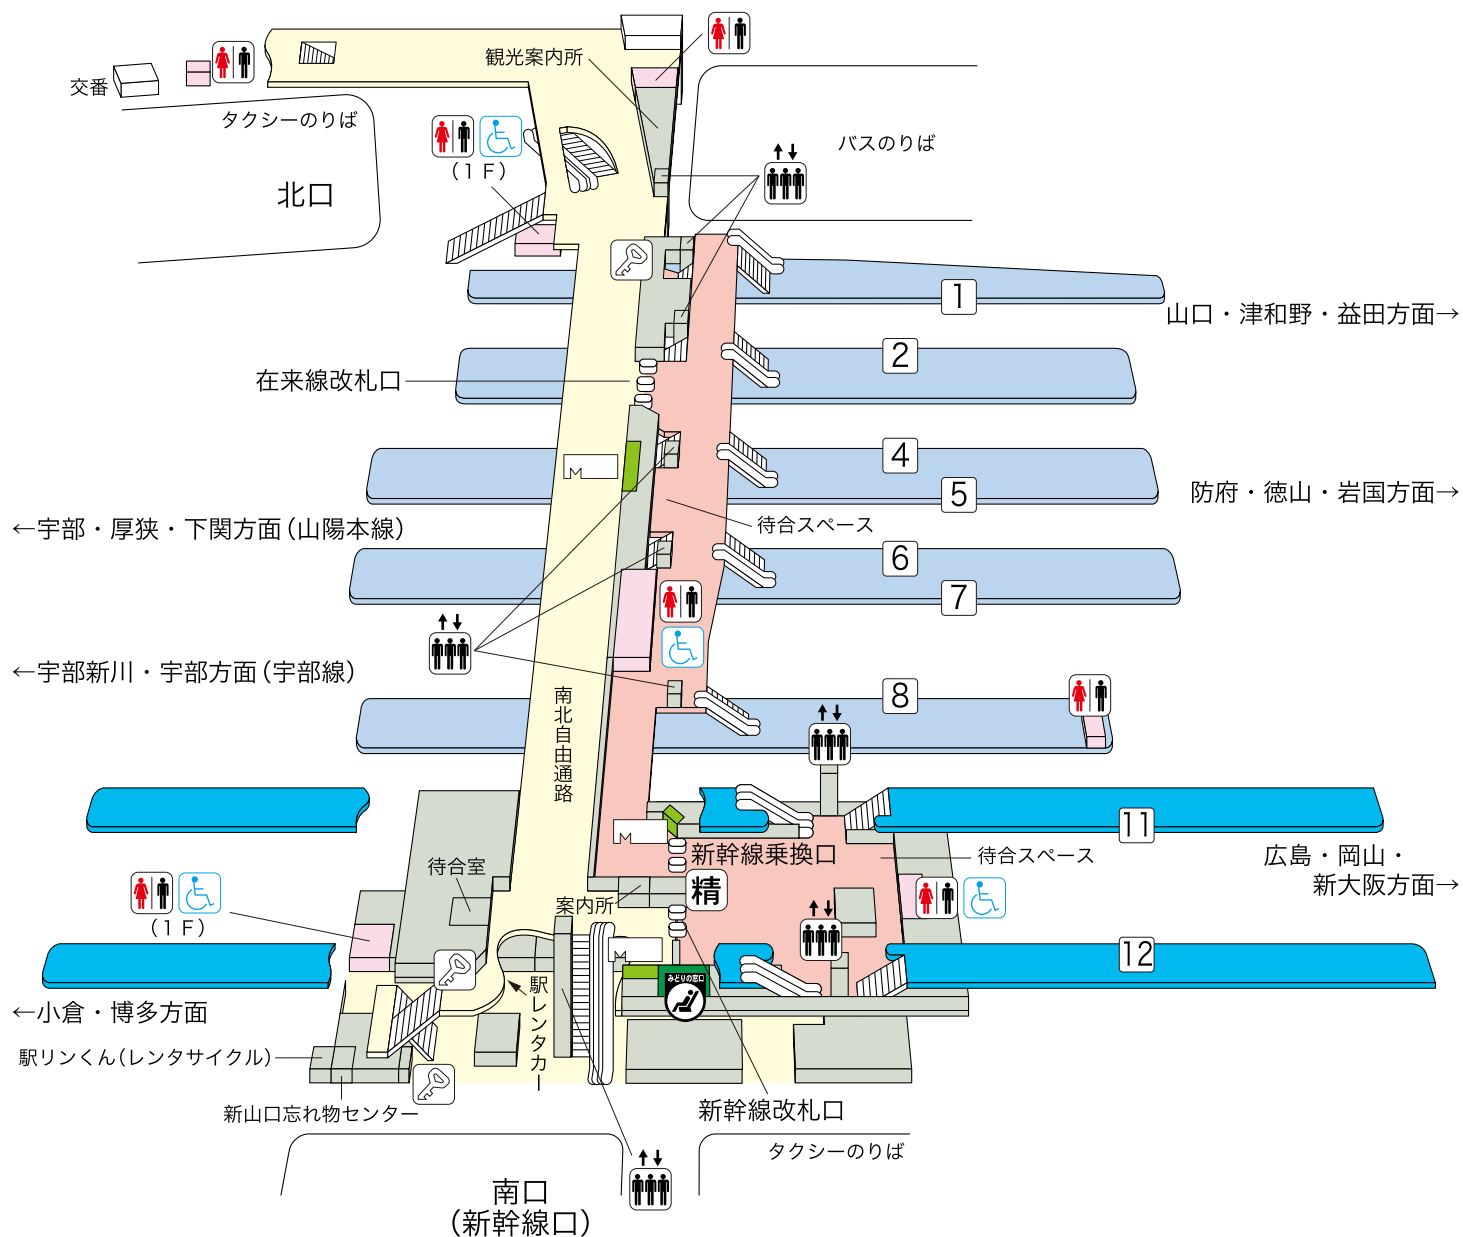

新山口駅

のりば案内

〔JR東海道・山陽新幹線〕

11番線…広島・岡山・新大阪方面

12番線…小倉・博多方面

〔JR山口線〕

1 5 7番線…山口・津和野・益田方面

〔JR山陽本線〕

2 4 6番線…防府・徳山・岩国方面

2 4 6番線…宇部・厚狭・下関方面

〔JR宇部線〕

5 8番線…宇部新川・宇部方面

※SLやまぐち号は1番線