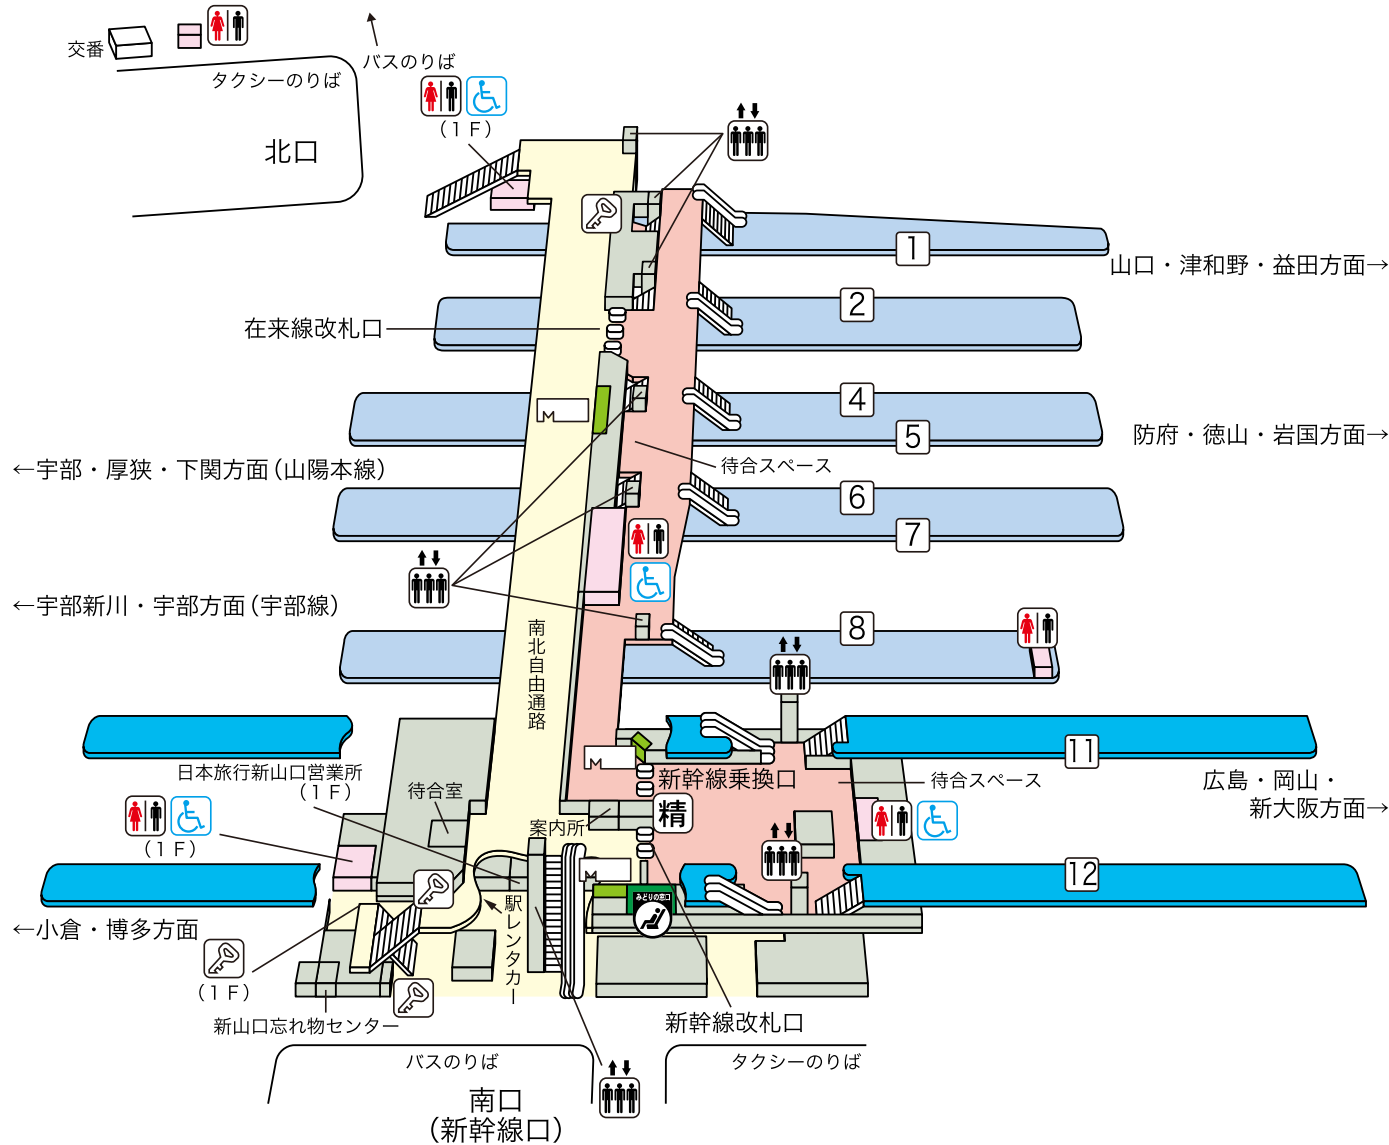

新山口駅

※工事のため変更になることがあります。

のりば案内

(JR東海道・山陽新幹線)

11 番線…広島・岡山・新大阪方面

12 番線…小倉・博多方面

(JR山口線)

1 5 7 番線…山口・津和野・益田方面

(JR山陽本線)

2 4 6 番線…防府・徳山・岩国方面

2 4 6 番線…宇部・厚狭・下関方面

(JR宇部線)

5 8 番線…宇部新川・宇部方面

※SLやまぐち号は 1 番線