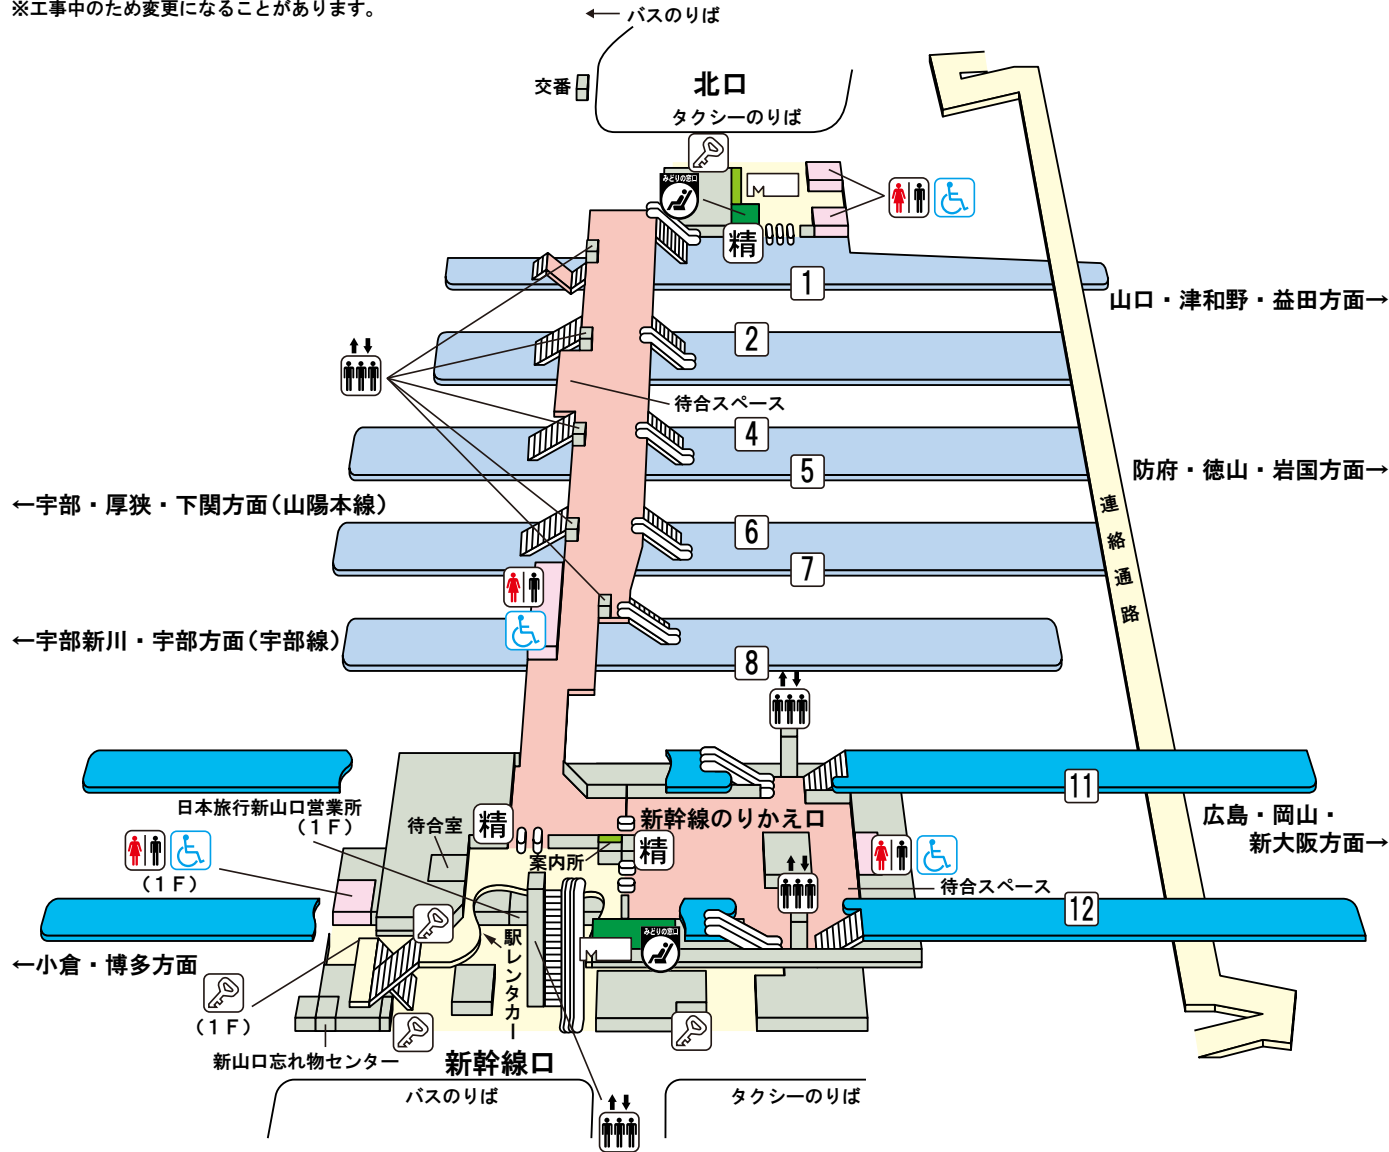

新山口駅

※工事のため変更になることがあります。

のりば案内

〔JR東海道・山陽新幹線〕

11 番線…広島・岡山・新大阪方面

12 番線…小倉・博多方面

〔JR山口線〕

1 5 7 番線…山口・津和野・益田方面

〔JR山陽本線〕

2 4 6 番線…防府・徳山・岩国方面

2 4 6 番線…宇部・厚狭・下関方面

〔JR宇部線〕

5 8 番線…宇部新川・宇部方面

※SLやまぐち号は 1 番線