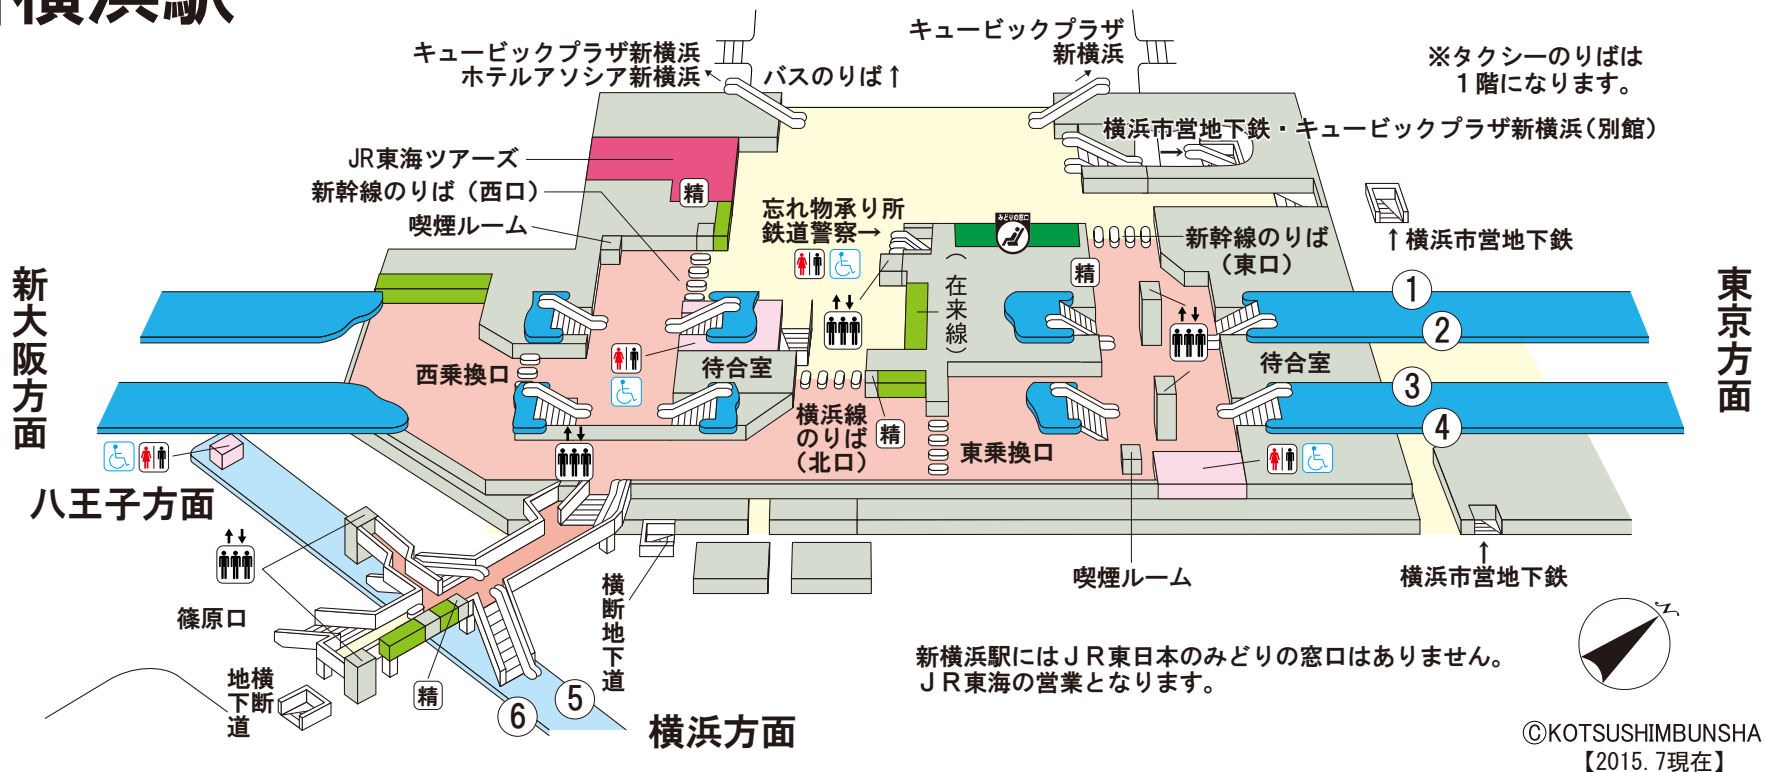

新横浜駅

- のりば案内
- ① } 東海道・山陽新幹線上り
 - ② } 東海道・山陽新幹線上り
 - ③ } 東海道・山陽新幹線下り
 - ④ } 東海道・山陽新幹線下り

- ⑤ 横浜線〈東神奈川方面〉
- ⑥ 横浜線〈八王子方面〉