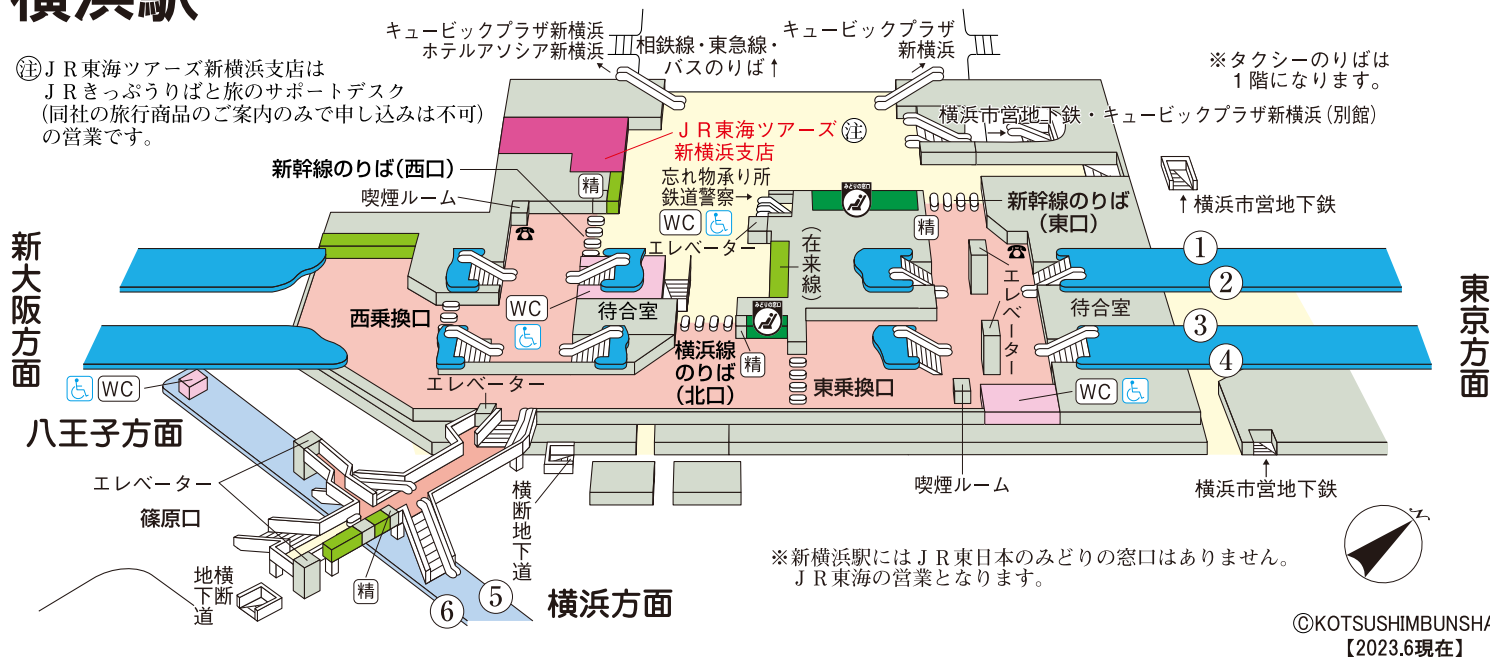

# 新横浜駅

④ J R 東海ツアーズ新横浜支店は  
J R きっぷうりばと旅のサポートデスク  
(同社の旅行商品のご案内のみで申し込みは不可)  
の営業です。

- のりば案内
- ① } 東海道・山陽新幹線上り
  - ② } (一部下り)
  - ③ } 東海道・山陽新幹線下り
  - ④ } 東海道・山陽新幹線下り
  - ⑤ } 横浜線〈東神奈川方面〉
  - ⑥ } 横浜線〈八王子方面〉