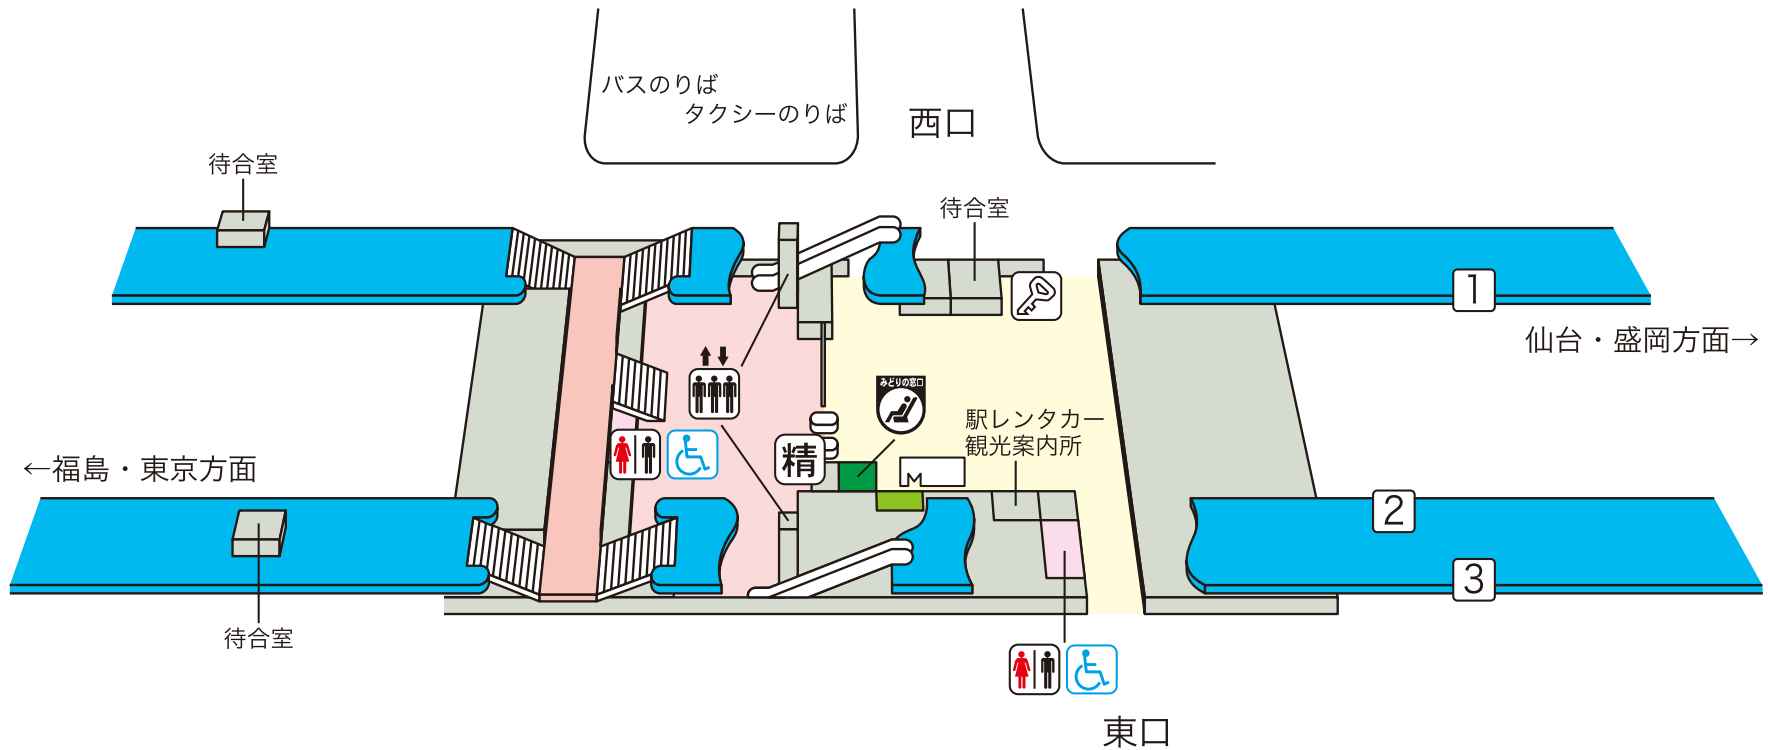

# 白石蔵王駅

## のりば案内

〔JR東北新幹線〕

- ① 番線…仙台・盛岡方面
- ② 番線…福島・東京方面