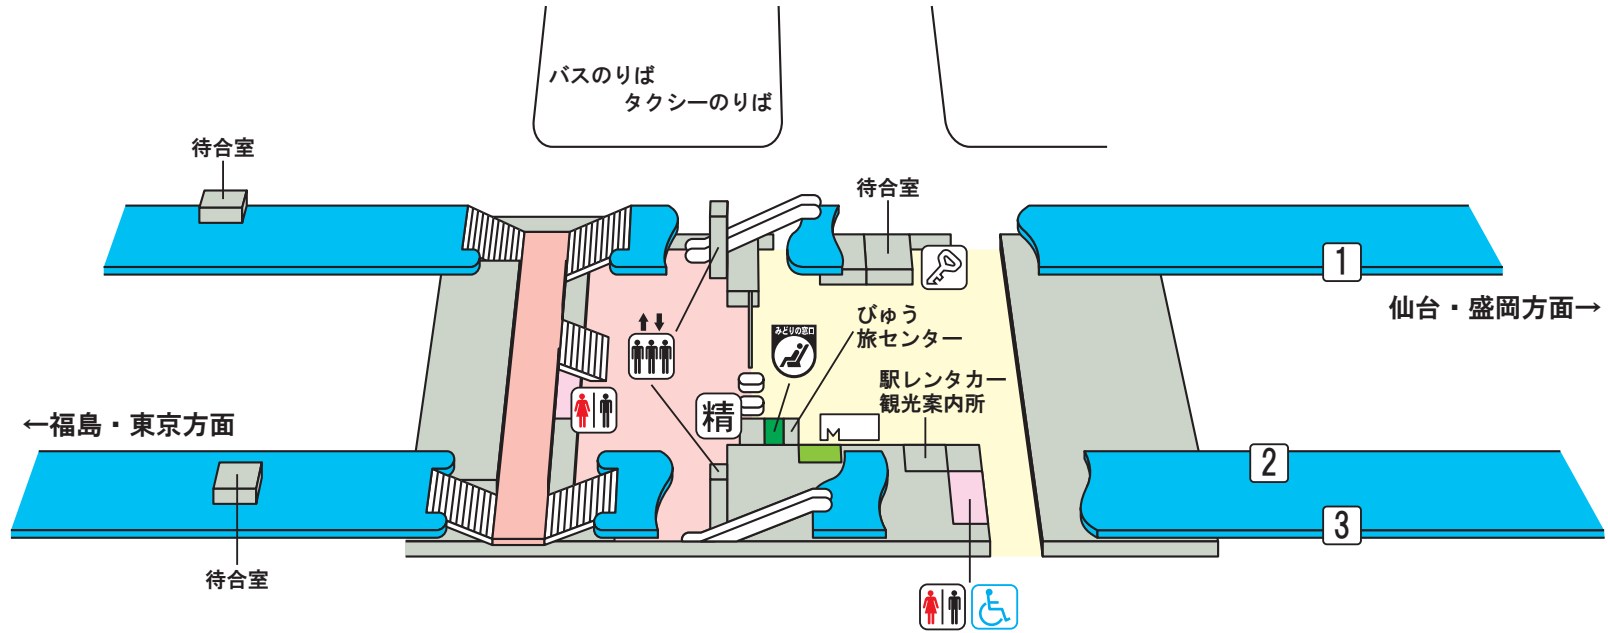

# 白石蔵王駅

## のりば案内

〔JR東北新幹線〕

- ① 番線…仙台・盛岡方面
- ② 番線…福島・東京方面