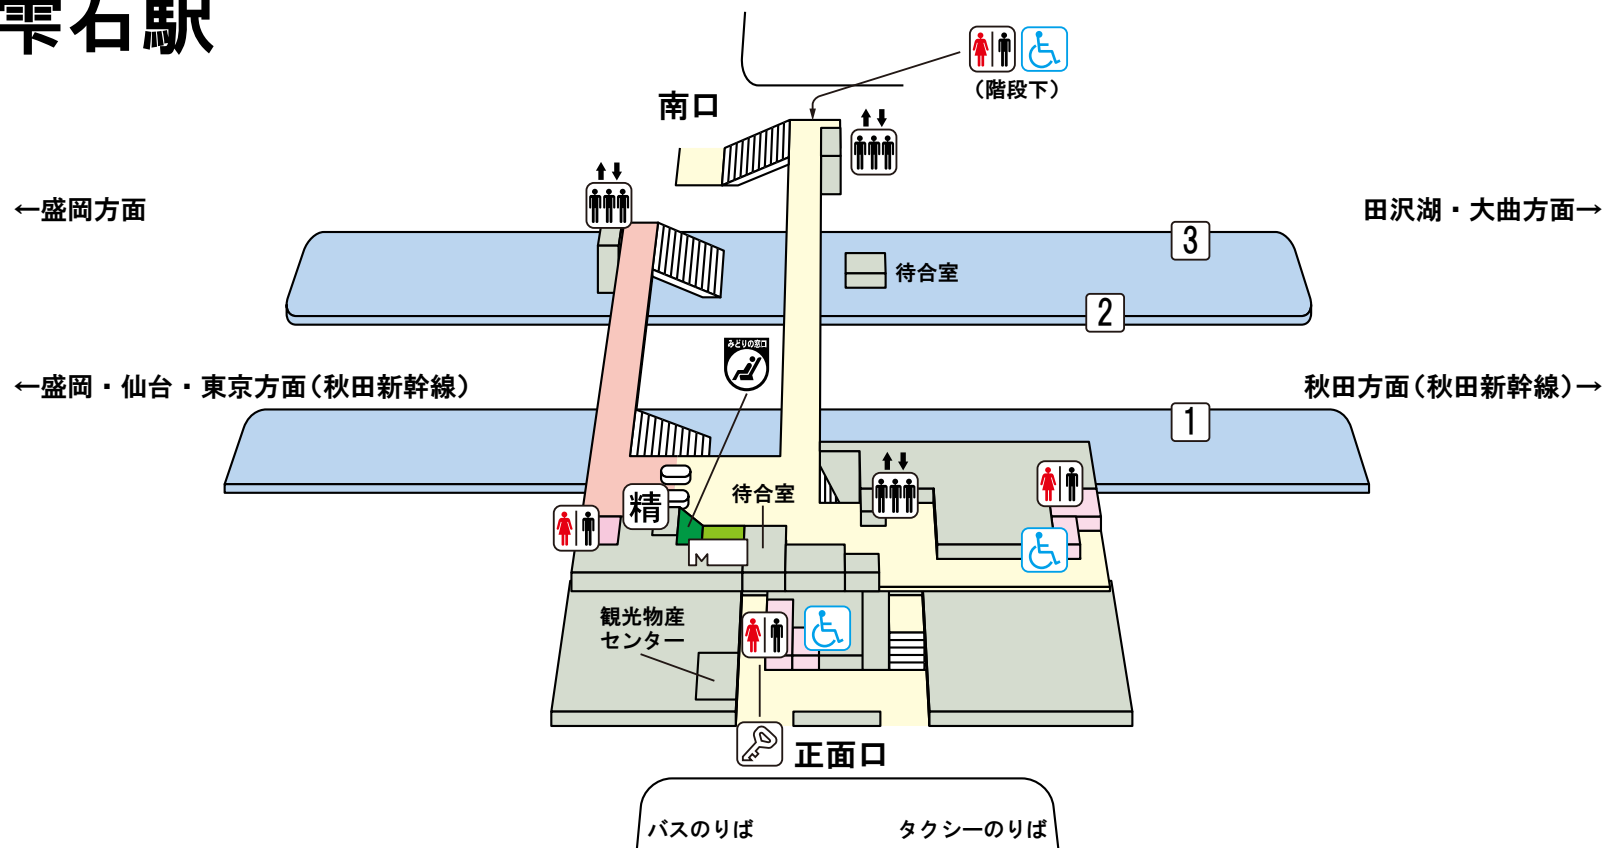

雫石駅

のりば案内

〔JR秋田新幹線〕

- 1 番線…盛岡・仙台・東京方面
- 1 番線…秋田方面

〔JR田沢湖線〕

- 2 3 番線…盛岡方面 (一部 1 番線)
- 3 番線…田沢湖・大曲方面 (一部 1 番線)