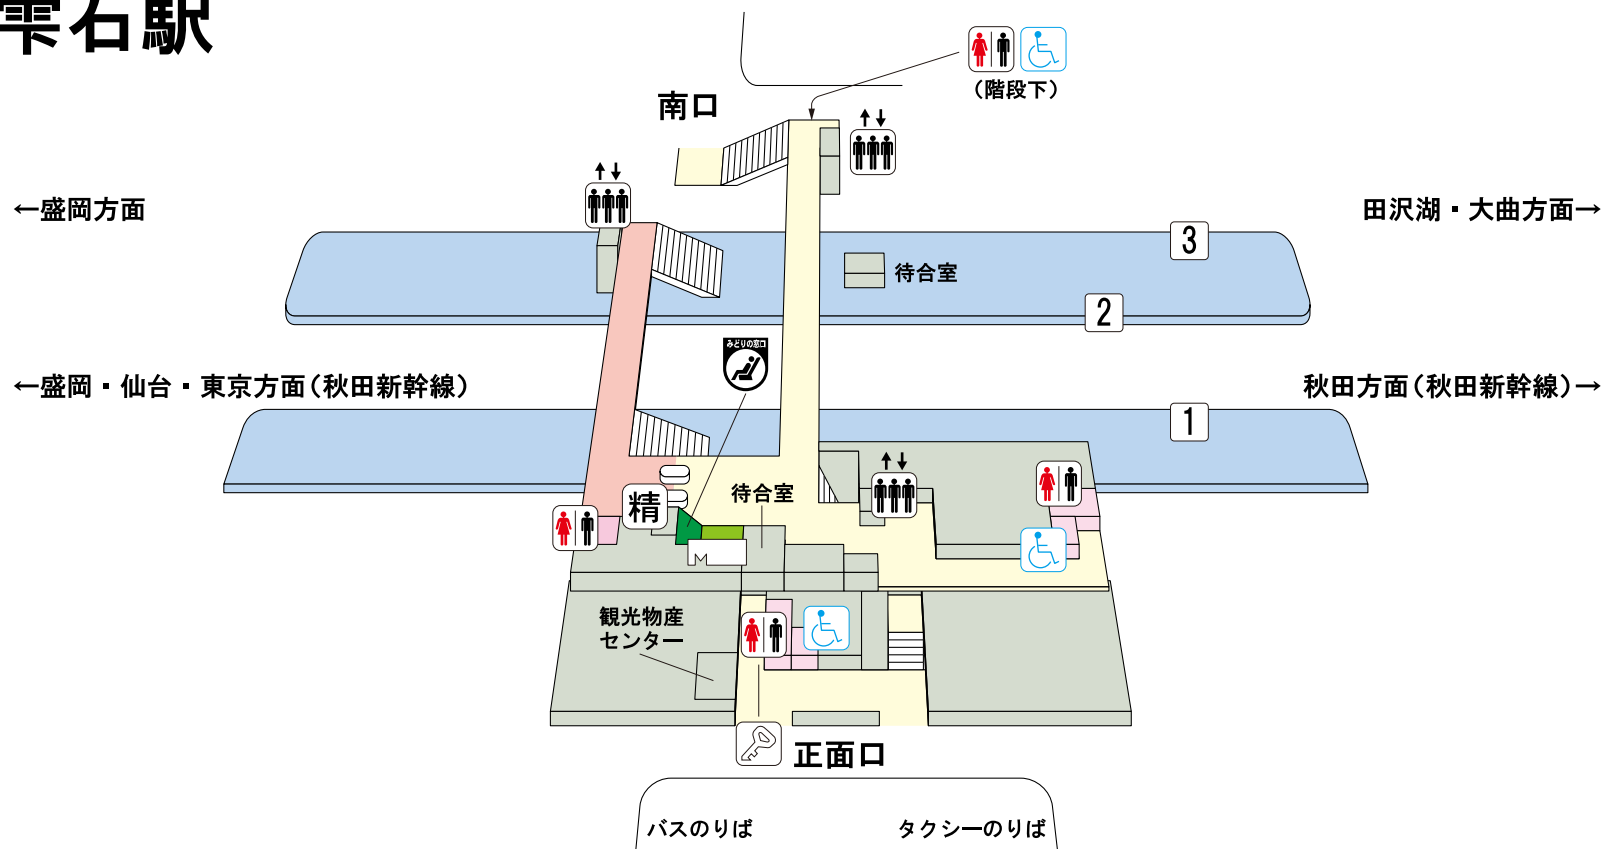

# 雫石駅

## のりば案内

〔JR秋田新幹線〕

1 番線…盛岡・仙台・東京方面

1 番線…秋田方面

〔JR田沢湖線〕

2 3 番線…盛岡方面 (一部 1 番線)

3 番線…田沢湖・大曲方面 (一部 1 番線)