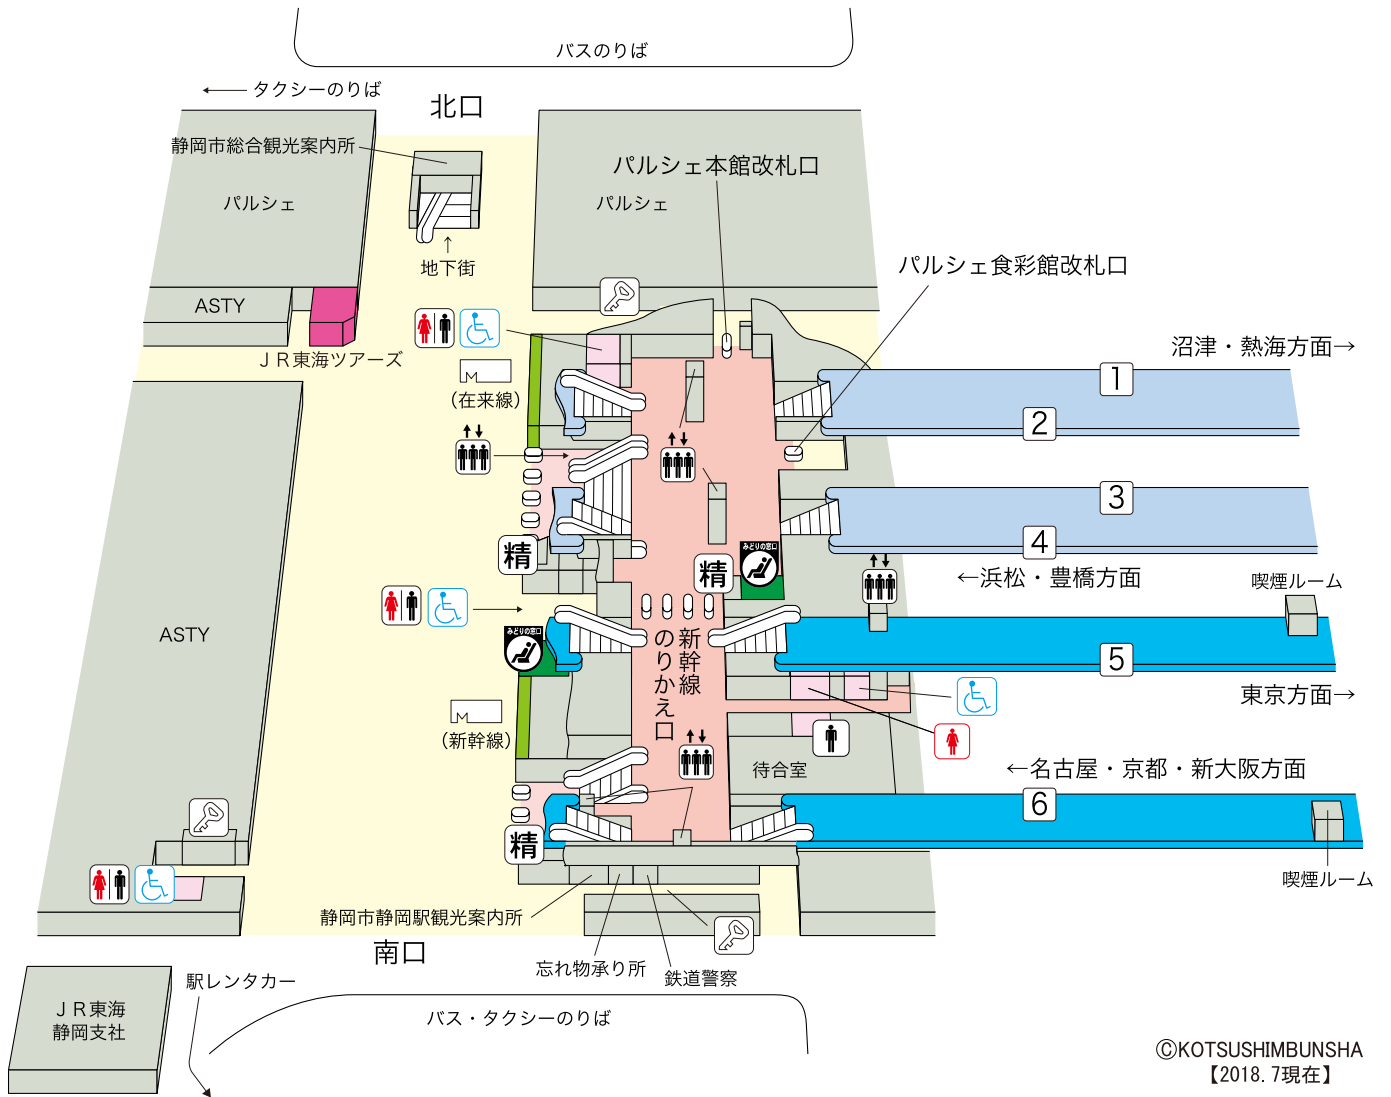

# 静岡駅

## のりば案内

〔JR東海道・山陽新幹線〕

〔5〕番線…新横浜・東京方面

〔6〕番線…名古屋・京都・新大阪方面

〔JR東海道本線〕

〔1〕〔2〕番線…沼津・熱海方面

〔3〕〔4〕番線…浜松・豊橋方面