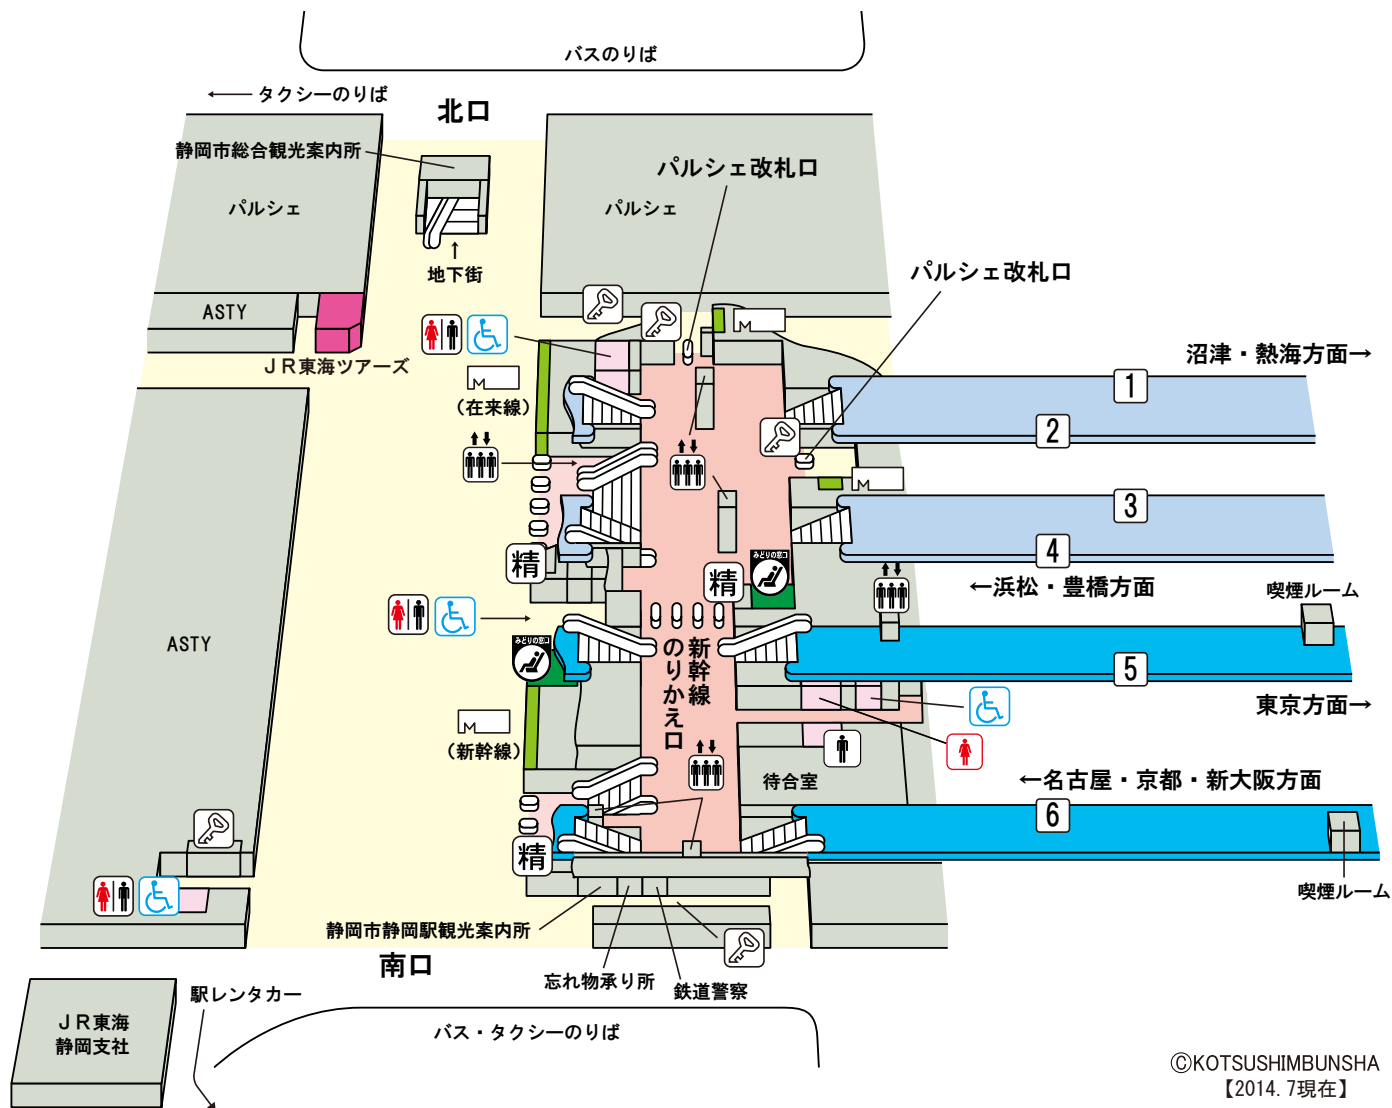

静岡駅

のりば案内

〔JR東海道・山陽新幹線〕

⑤ 番線…新横浜・東京方面

⑥ 番線…名古屋・京都・新大阪方面

〔JR東海道本線〕

① ② 番線…沼津・熱海方面

③ ④ 番線…浜松・豊橋方面