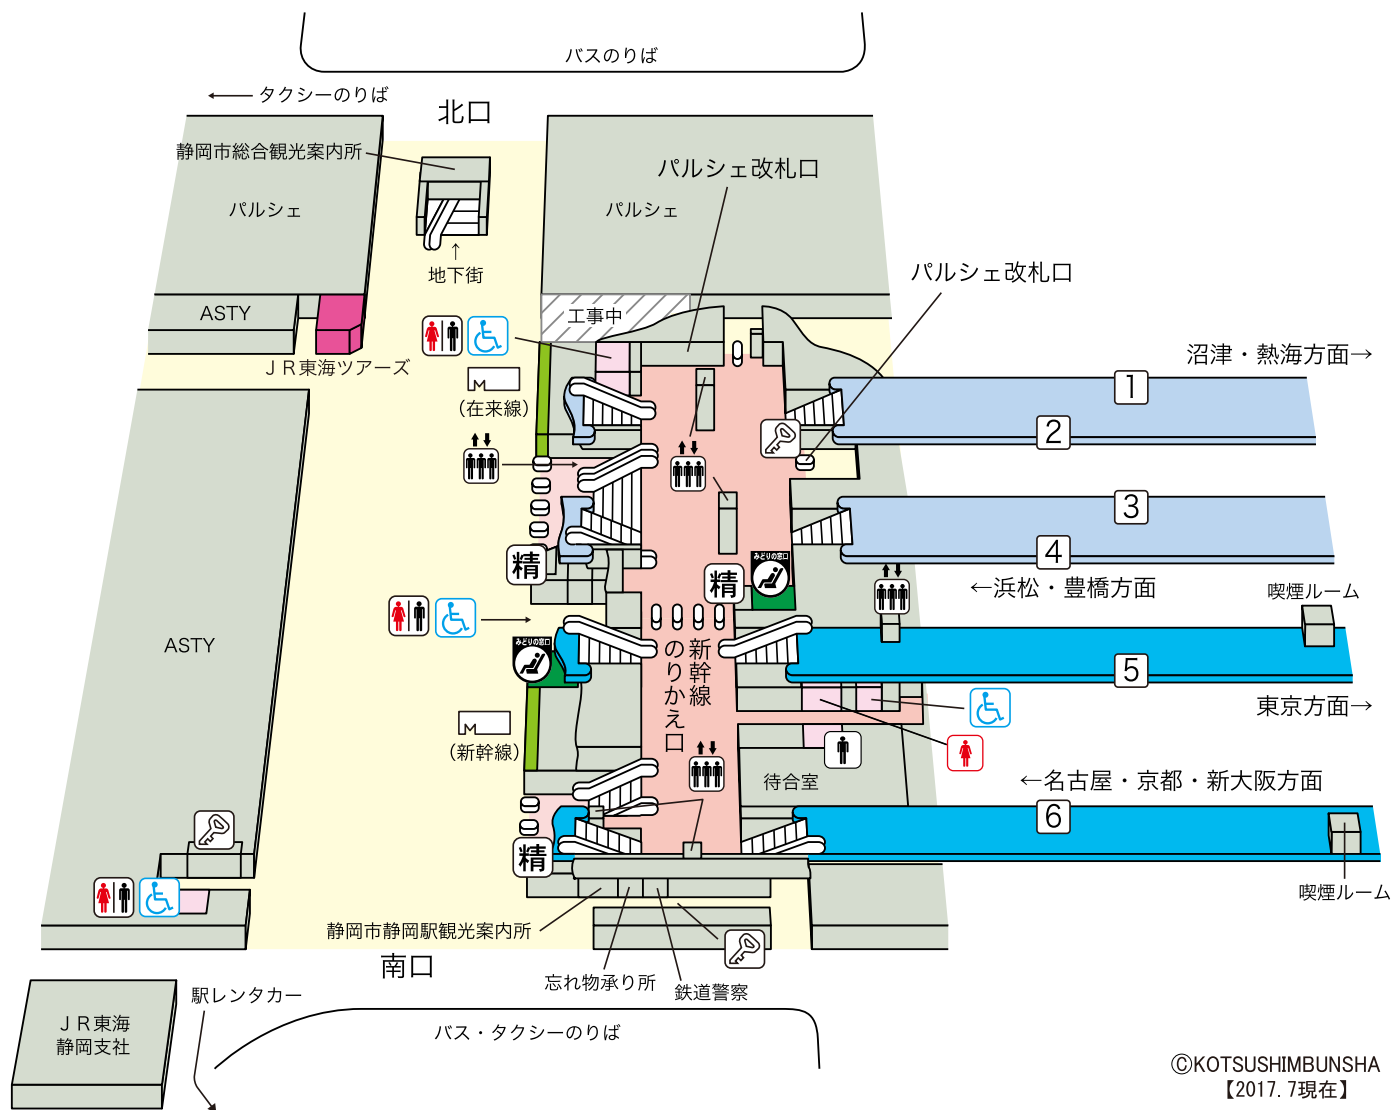

静岡駅

※工事のため変更になることがあります。

©KOTSUSHIMBUNSHA
【2017.7現在】

のりば案内

- 〔JR東海道・山陽新幹線〕
 - 5番線…新横浜・東京方面
 - 6番線…名古屋・京都・新大阪方面
- 〔JR東海道本線〕
 - 1 2番線…沼津・熱海方面
 - 3 4番線…浜松・豊橋方面