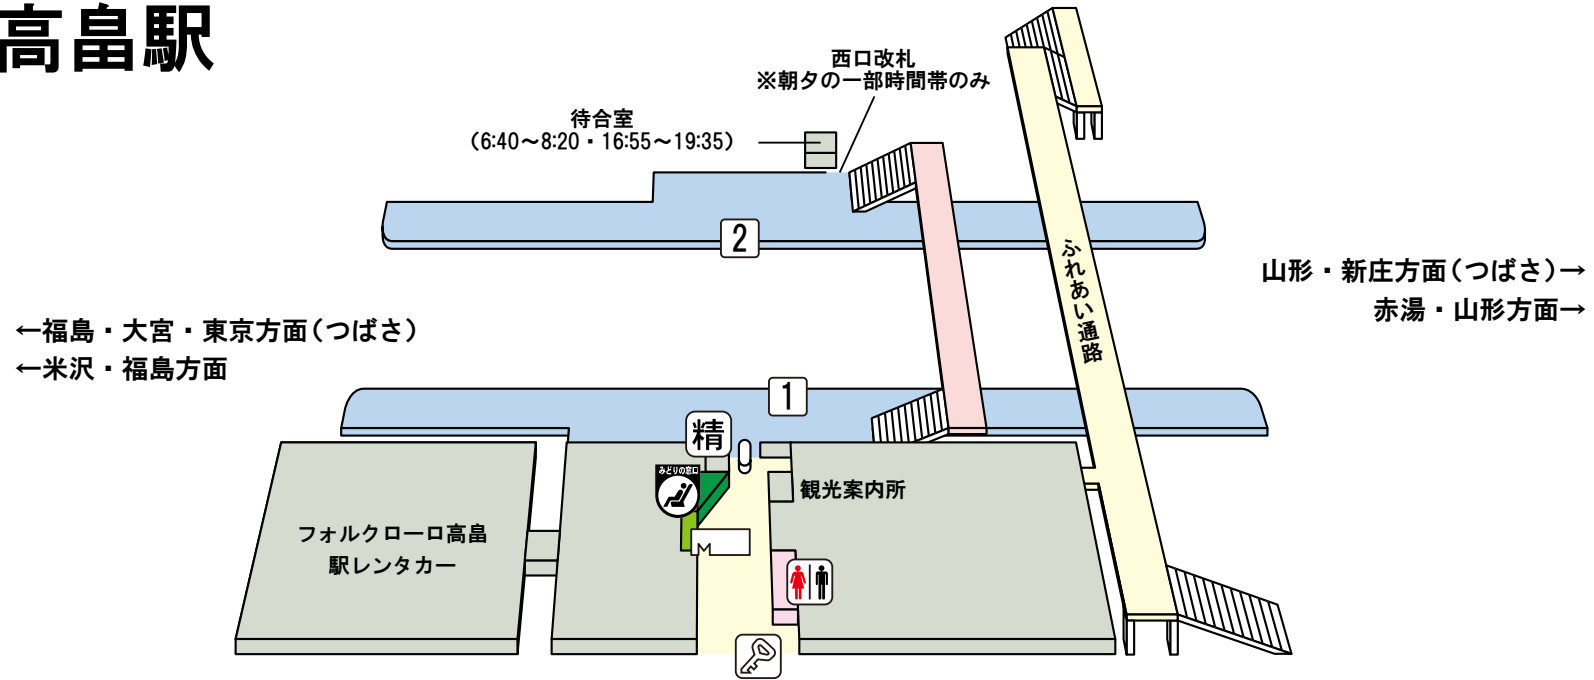

高島駅

のりば案内

〔JR山形新幹線つばさ〕

- 1 番線…福島・大宮・東京方面
- 1 番線…山形・新庄方面 (一部 2 番線)

〔JR奥羽本線(山形線)〕

- 1 番線…米沢・福島方面 (一部 2 番線)
- 1 番線…赤湯・山形方面 (一部 2 番線)