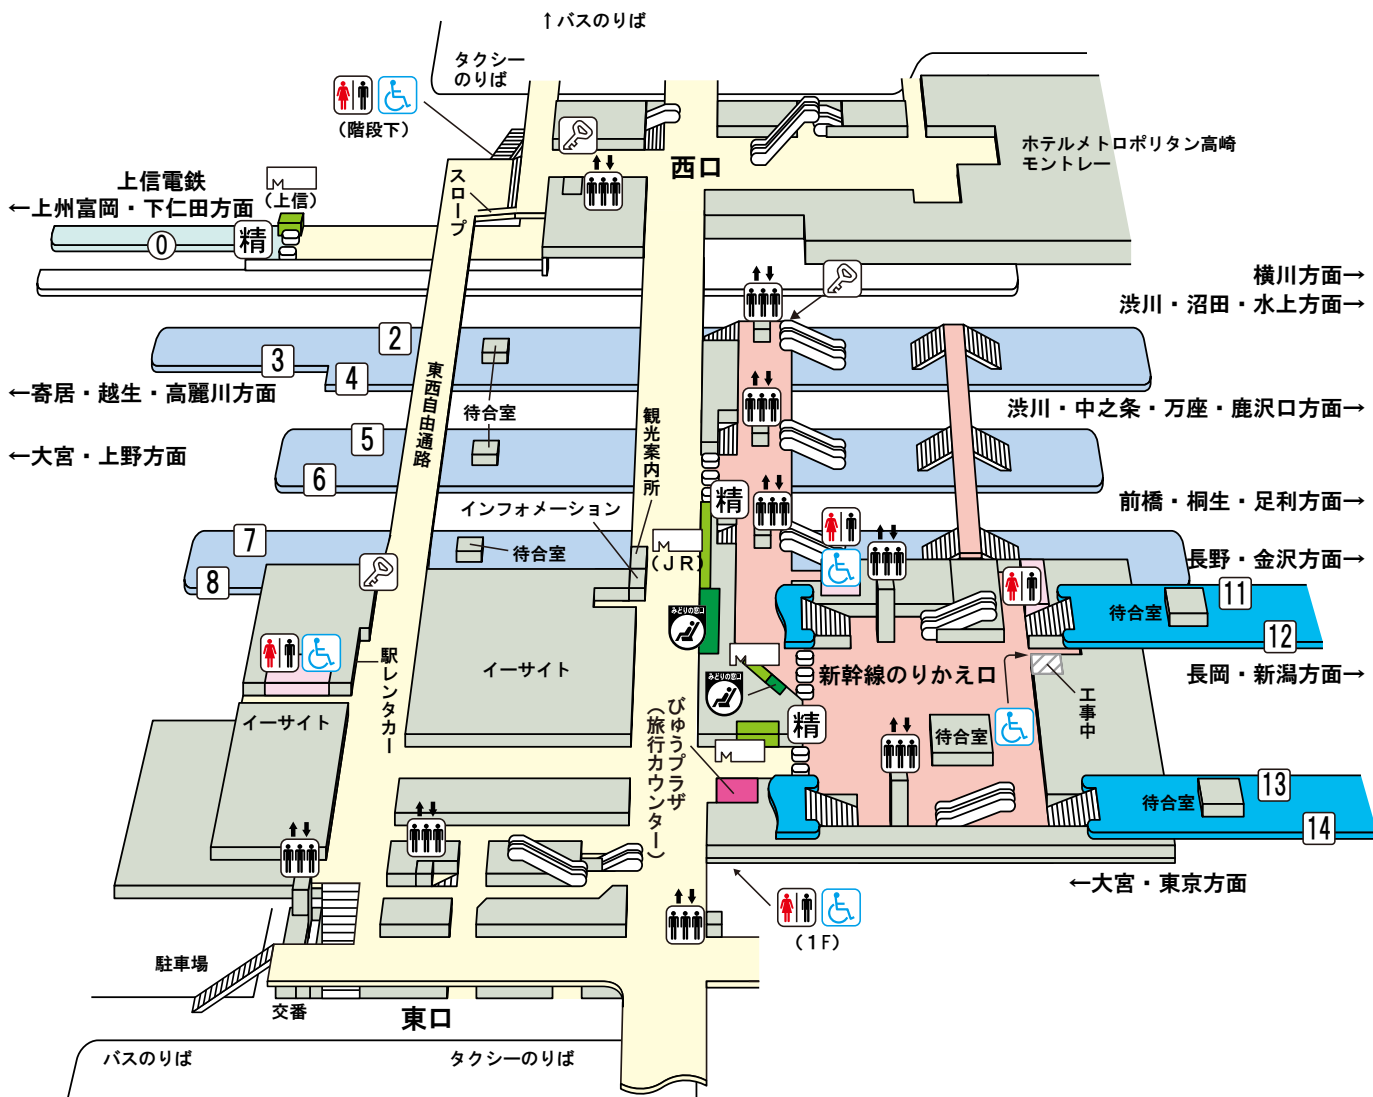

高崎駅

のりば案内

- 2
4
5
6 番線…上越線(渋川・沼田・水上方面)
 両毛線(前橋・桐生・足利方面)
 吾妻線(渋川・中之条・万座・鹿沢口方面)
 信越本線(横川方面)
- 2
4
7
8 番線…高崎線(大宮・東京・新宿・横浜方面)
 〈湘南新宿ライン〉〈上野東京ライン〉
- 3 番線…八高線(寄居・越生・高麗川方面)
- 11 番線…北陸新幹線〈長野経由〉(長野・富山・金沢方面) ※一部 12 番線
- 12 番線…上越新幹線(長岡・新潟方面)
- 13
14 番線…新幹線(大宮・東京方面) ※一部 11
12 番線
- 0 番線…上信電鉄(上州富岡・下仁田方面)