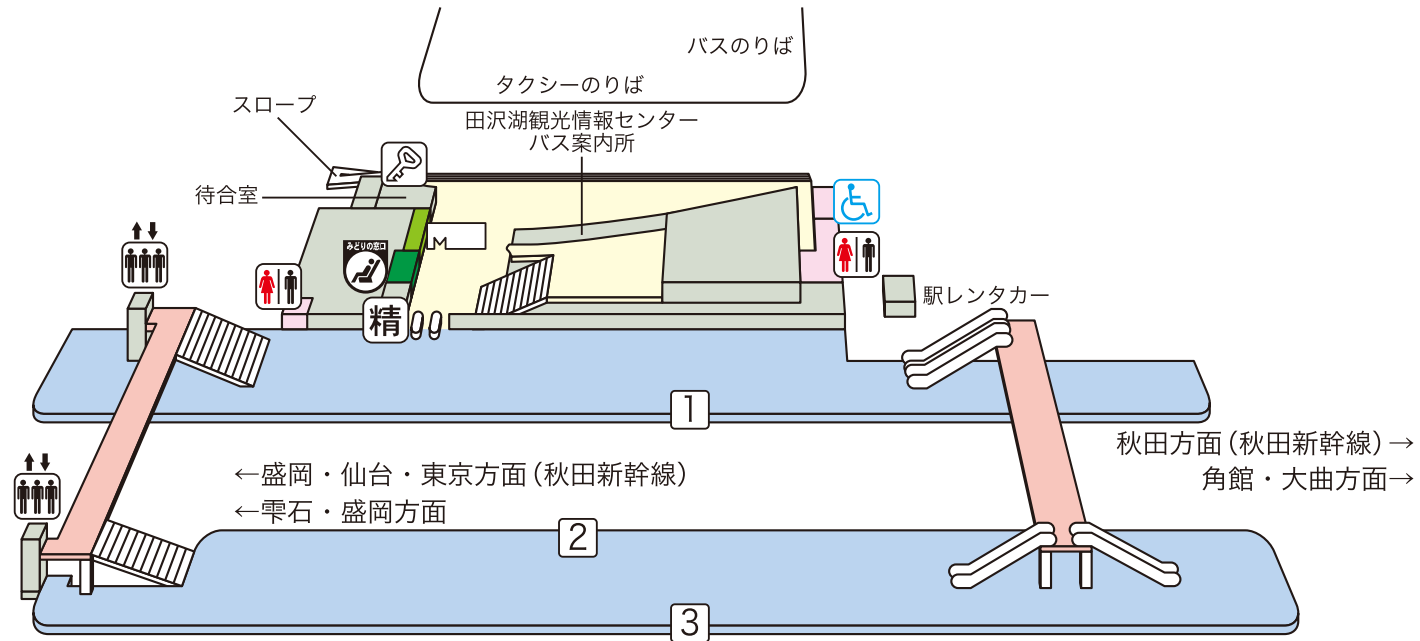

田沢湖駅

のりば案内

〔JR秋田新幹線〕

①番線…秋田方面

②番線…盛岡・仙台・東京方面

〔JR田沢湖線〕

②番線…雫石・盛岡方面

③番線…角館・大曲方面 (一部 ①番線)