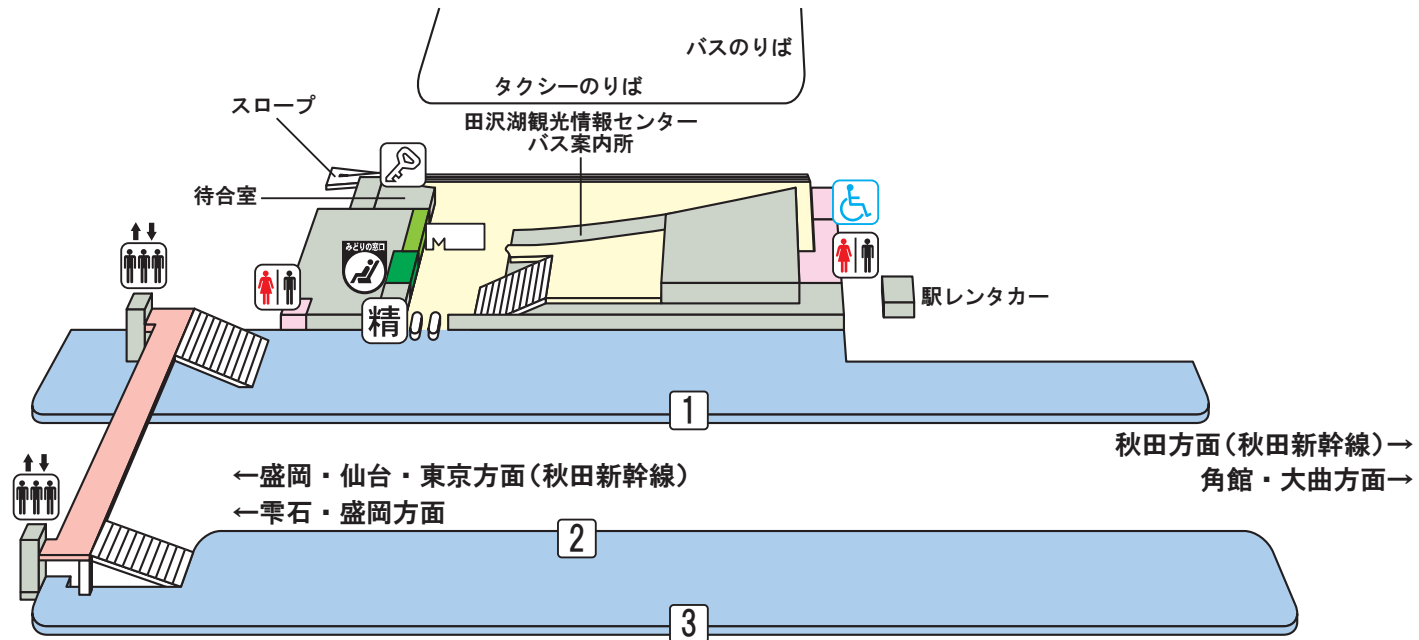

# 田沢湖駅

## のりば案内

[JR秋田新幹線]

1 番線…秋田方面

2 番線…盛岡・仙台・東京方面

[JR田沢湖線]

2 番線…雫石・盛岡方面

3 番線…角館・大曲方面(一部 1 番線)