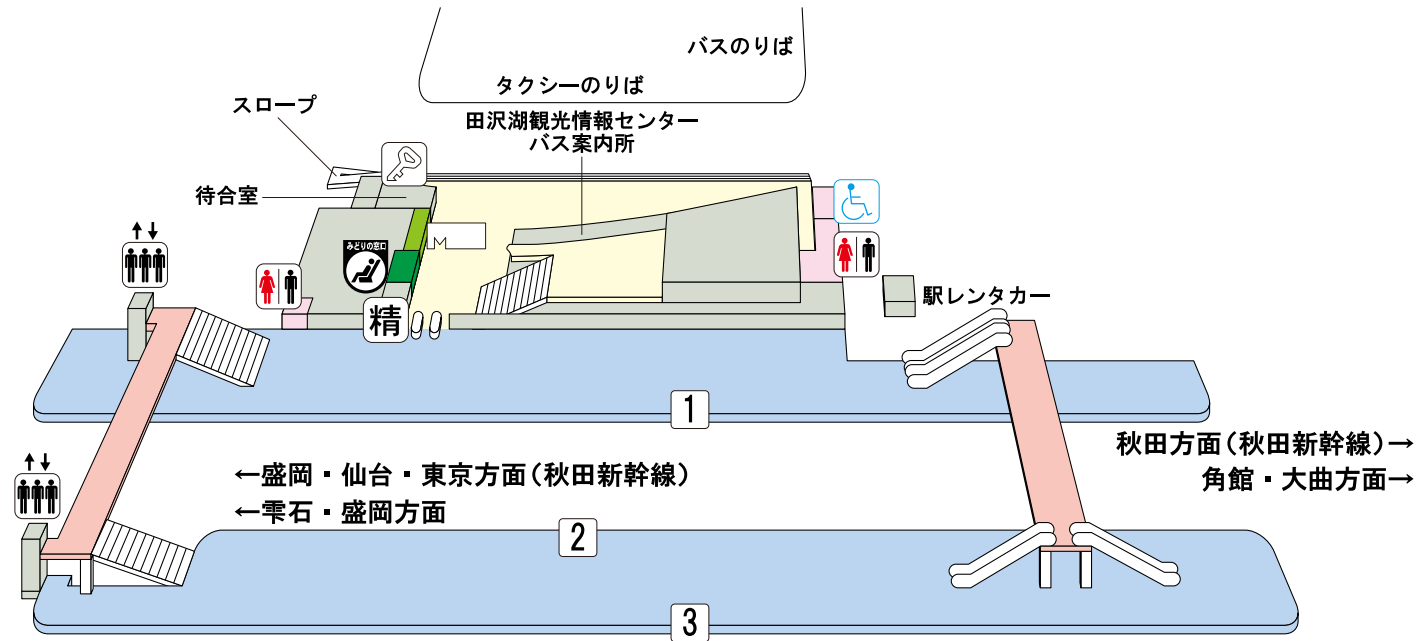

# 田沢湖駅

## のりば案内

[ J R 秋田新幹線 ]

1 番線…秋田方面

2 番線…盛岡・仙台・東京方面

[ J R 田沢湖線 ]

2 番線…雫石・盛岡方面

3 番線…角館・大曲方面(一部 1 番線)