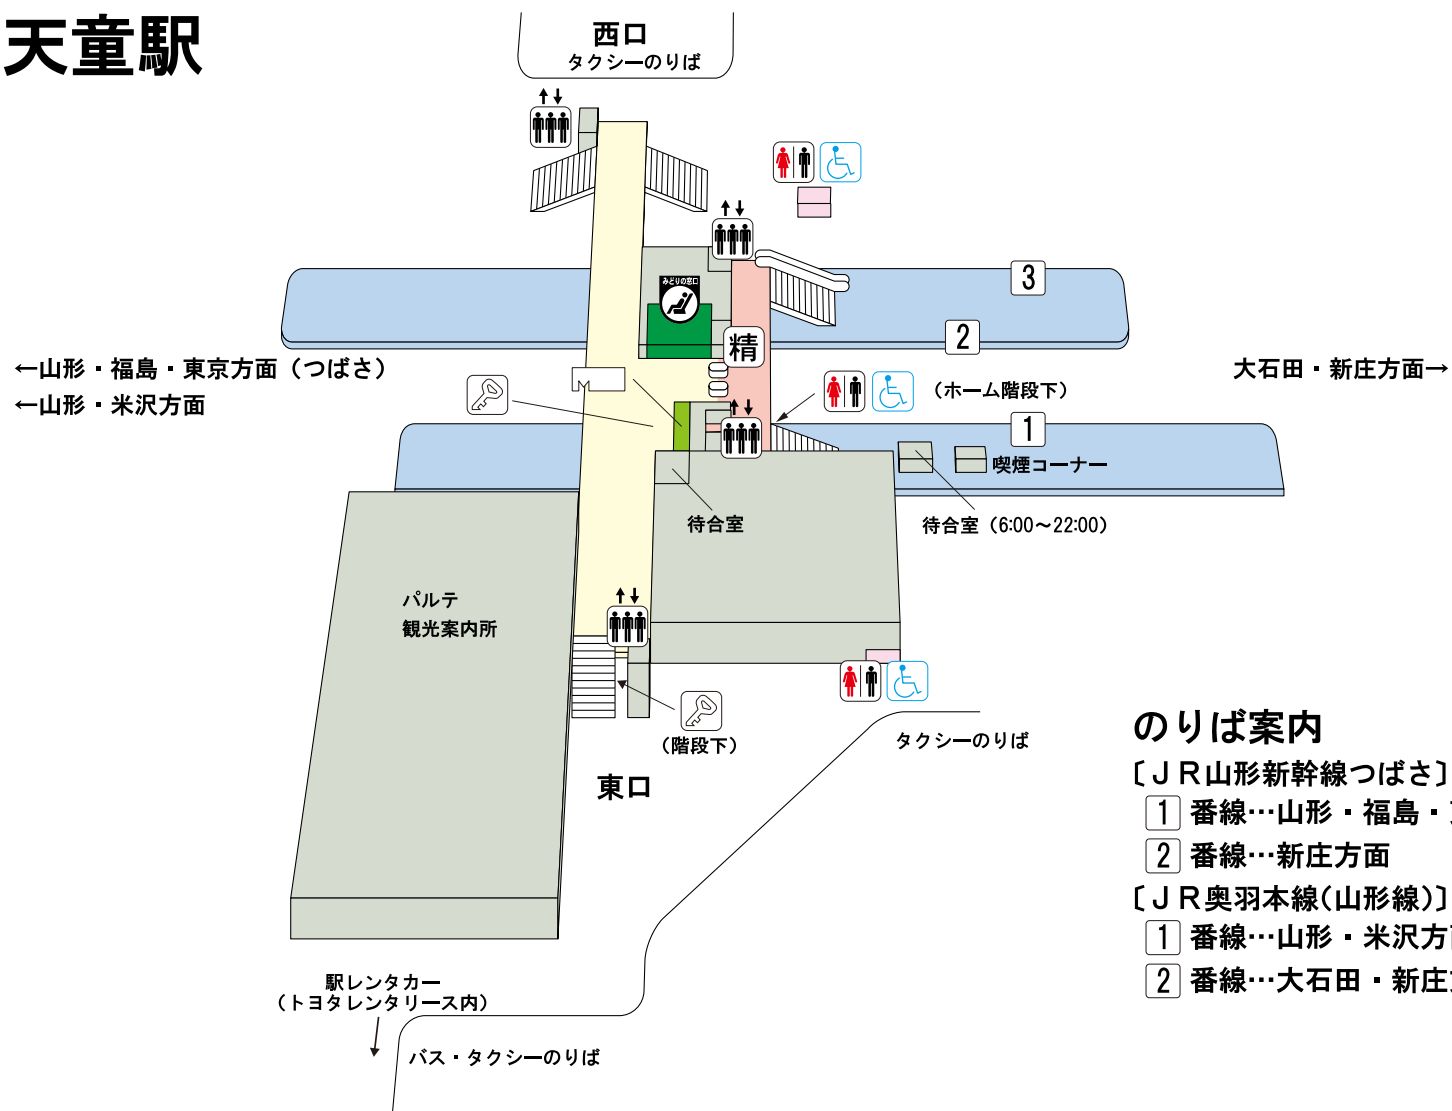

天童駅

のりば案内

- [JR山形新幹線つばさ]
 - 1 番線…山形・福島・東京方面
 - 2 番線…新庄方面
- [JR奥羽本線(山形線)]
 - 1 番線…山形・米沢方面(一部 3 番線)
 - 2 番線…大石田・新庄方面(一部 3 番線)