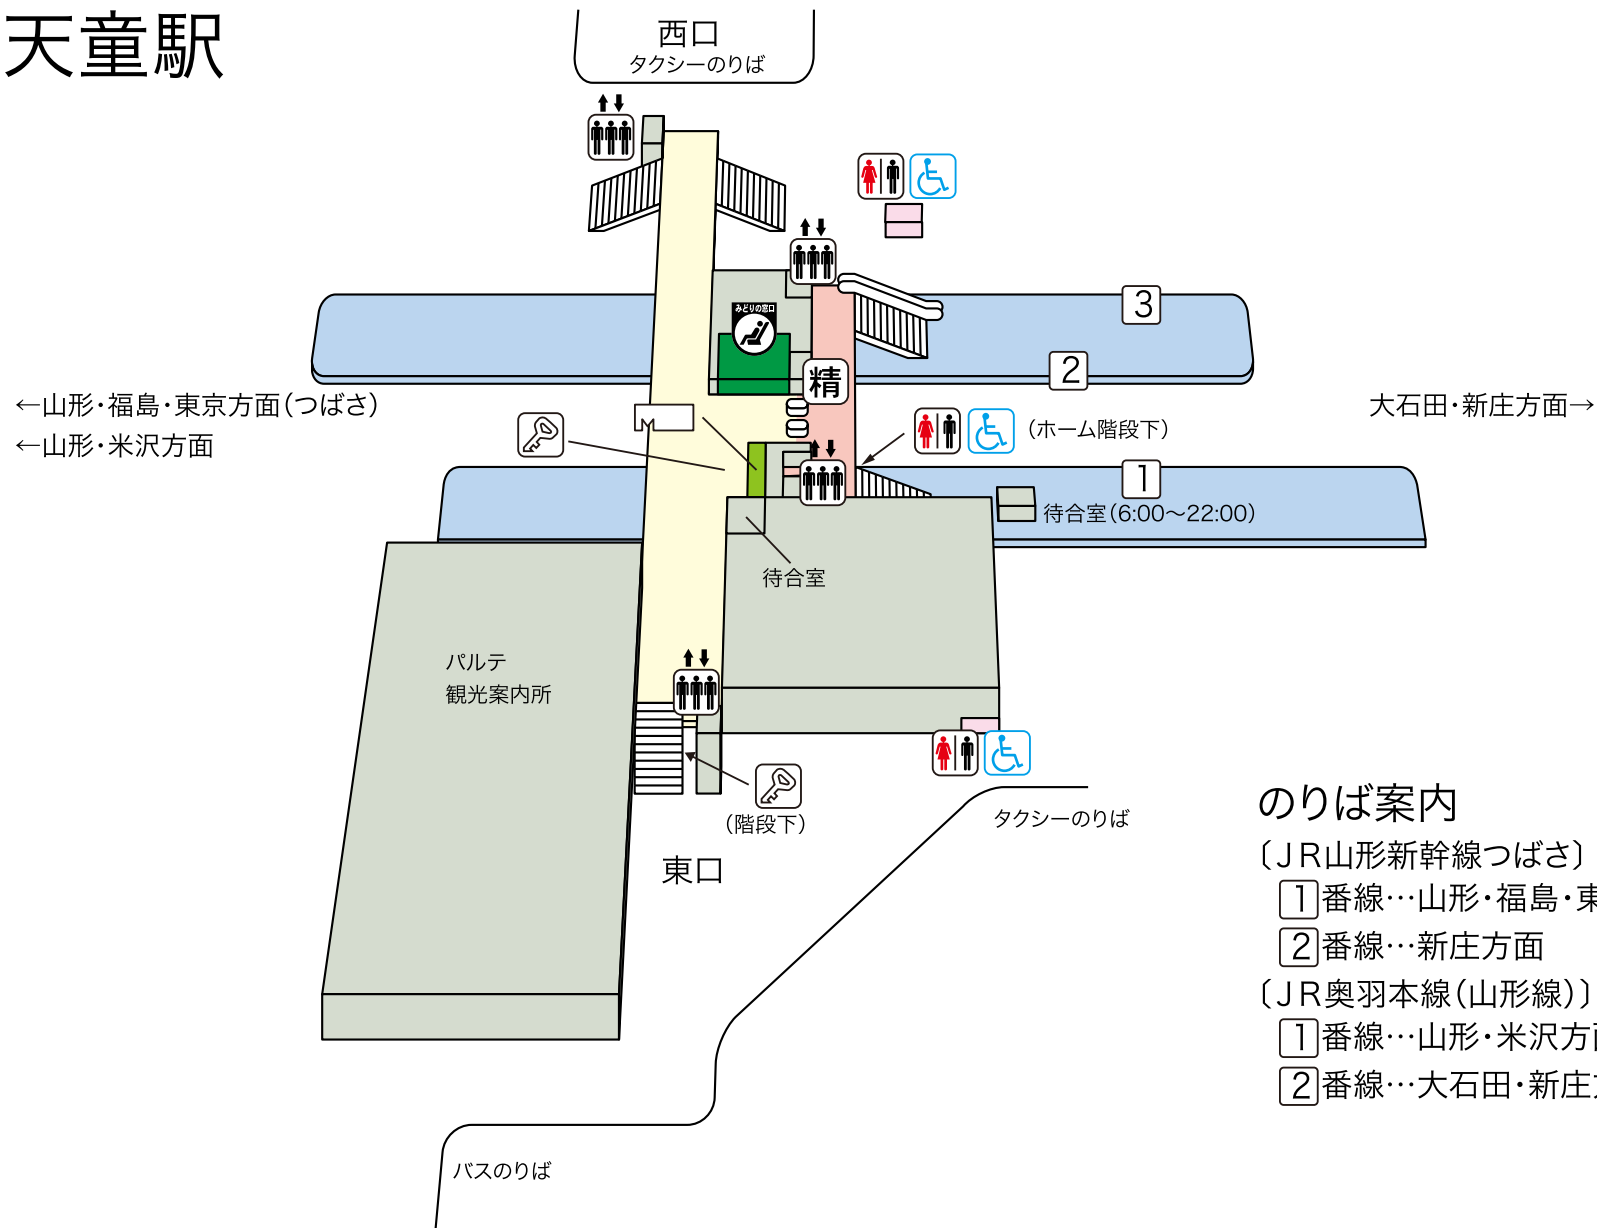

天童駅

のりば案内

(JR山形新幹線つばさ)

①番線…山形・福島・東京方面

②番線…新庄方面

(JR奥羽本線(山形線))

①番線…山形・米沢方面(一部 ③番線)

②番線…大石田・新庄方面(一部 ③番線)