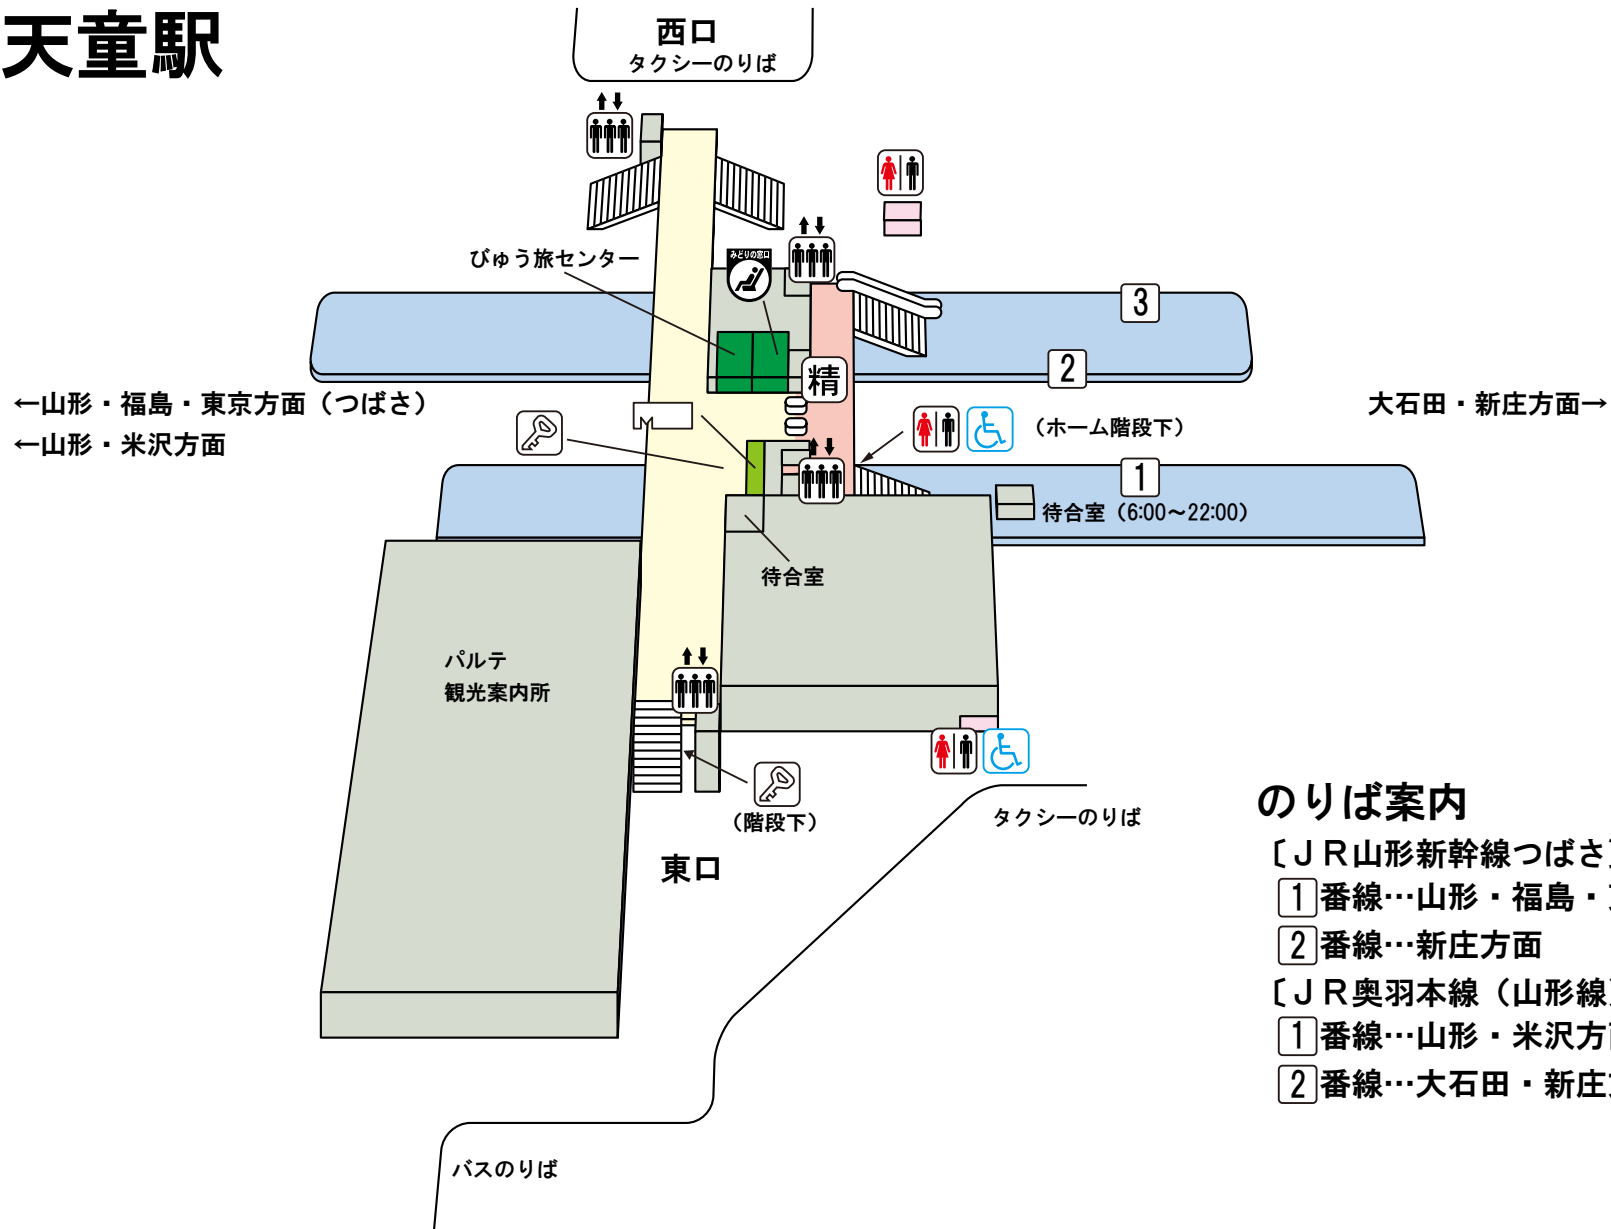

天童駅

のりば案内

〔JR山形新幹線つばさ〕

- 1番線…山形・福島・東京方面
- 2番線…新庄方面

〔JR奥羽本線（山形線）〕

- 1番線…山形・米沢方面（一部 3番線）
- 2番線…大石田・新庄方面（一部 3番線）