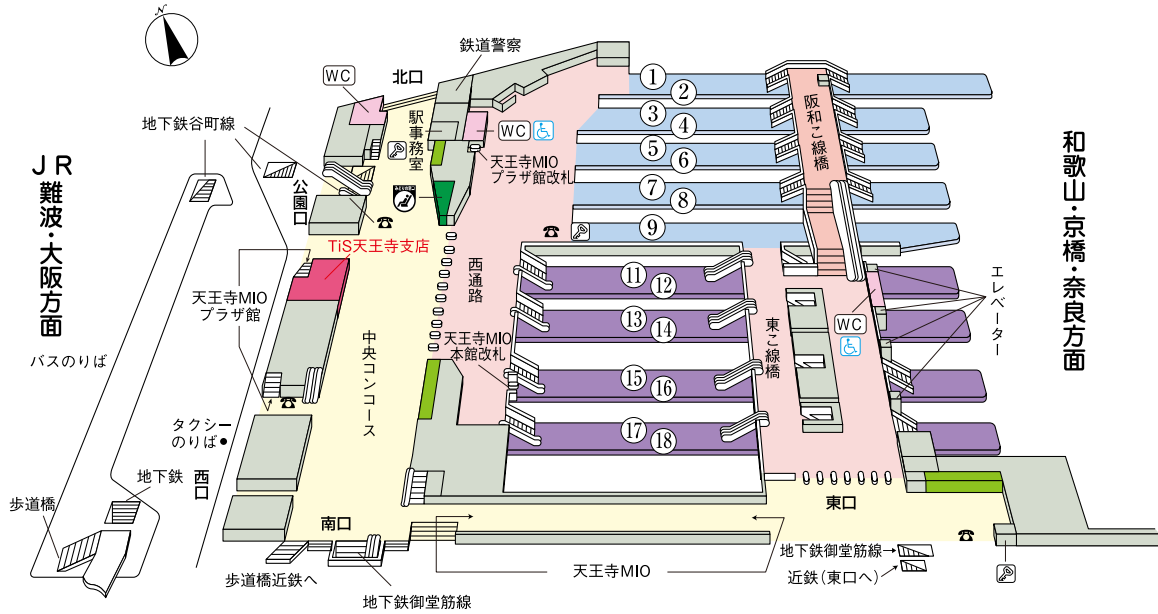

天王寺駅

のりば案内

- | | | | | | |
|---|---|---|---|--|--|
| <ul style="list-style-type: none"> ① ③ ④ ⑦ ⑧ | <ul style="list-style-type: none"> 阪和線・関西空港線 | <ul style="list-style-type: none"> ⑪ ⑫ ⑭ | <ul style="list-style-type: none"> 大阪環状線内回り〈鶴橋方面〉 大阪環状線外回り〈新今宮方面〉 | <ul style="list-style-type: none"> ⑮ ⑯ ⑰ ⑱ | <ul style="list-style-type: none"> 紀勢本線（きのくに線）直通〈白浜・新宮方面〉
関西空港線 関西本線（大和路線）〈奈良方面〉 関西本線（大和路線）〈JR難波方面〉 関西本線（大和路線）〈JR難波方面〉
紀勢本線（きのくに線）直通〈新大阪・京都方面〉
関西空港線直通 |
|---|---|---|---|--|--|