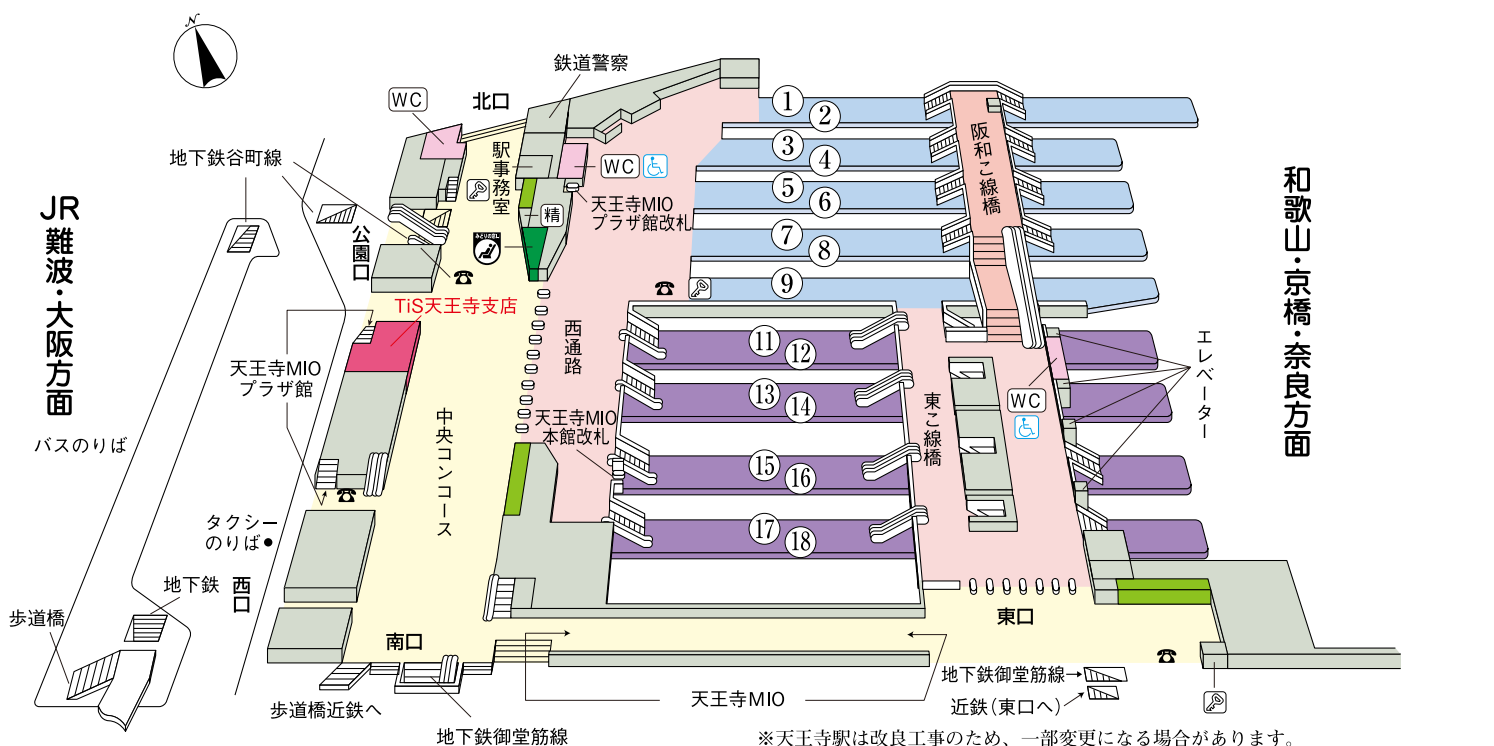

天王寺駅

※天王寺駅は改良工事のため、一部変更になる場合があります。

のりば案内

- | | | | |
|-----|-----------------|---|-------------------------|
| ① | 紀勢本線（きのくに線）直通 | ⑮ | 関西本線（大和路線）〈奈良方面〉 |
| ② | 関西空港線 | ⑯ | 紀勢本線（きのくに線）直通〈白浜・新宮方面〉 |
| ③ ④ | 阪和線・関西空港線 | | 関西空港線 |
| ⑦ ⑧ | | ⑰ | 関西本線（大和路線）〈奈良方面〉 |
| ⑪ | 大阪環状線内回り〈鶴橋方面〉 | ⑱ | 関西本線（大和路線）〈JR難波方面〉 |
| ⑫ | | ⑲ | 関西本線（大和路線）〈JR難波方面〉 |
| ⑭ | 大阪環状線外回り〈新今宮方面〉 | ⑳ | 紀勢本線（きのくに線）直通〈新大阪・京都方面〉 |
| | | | 関西空港線直通 |