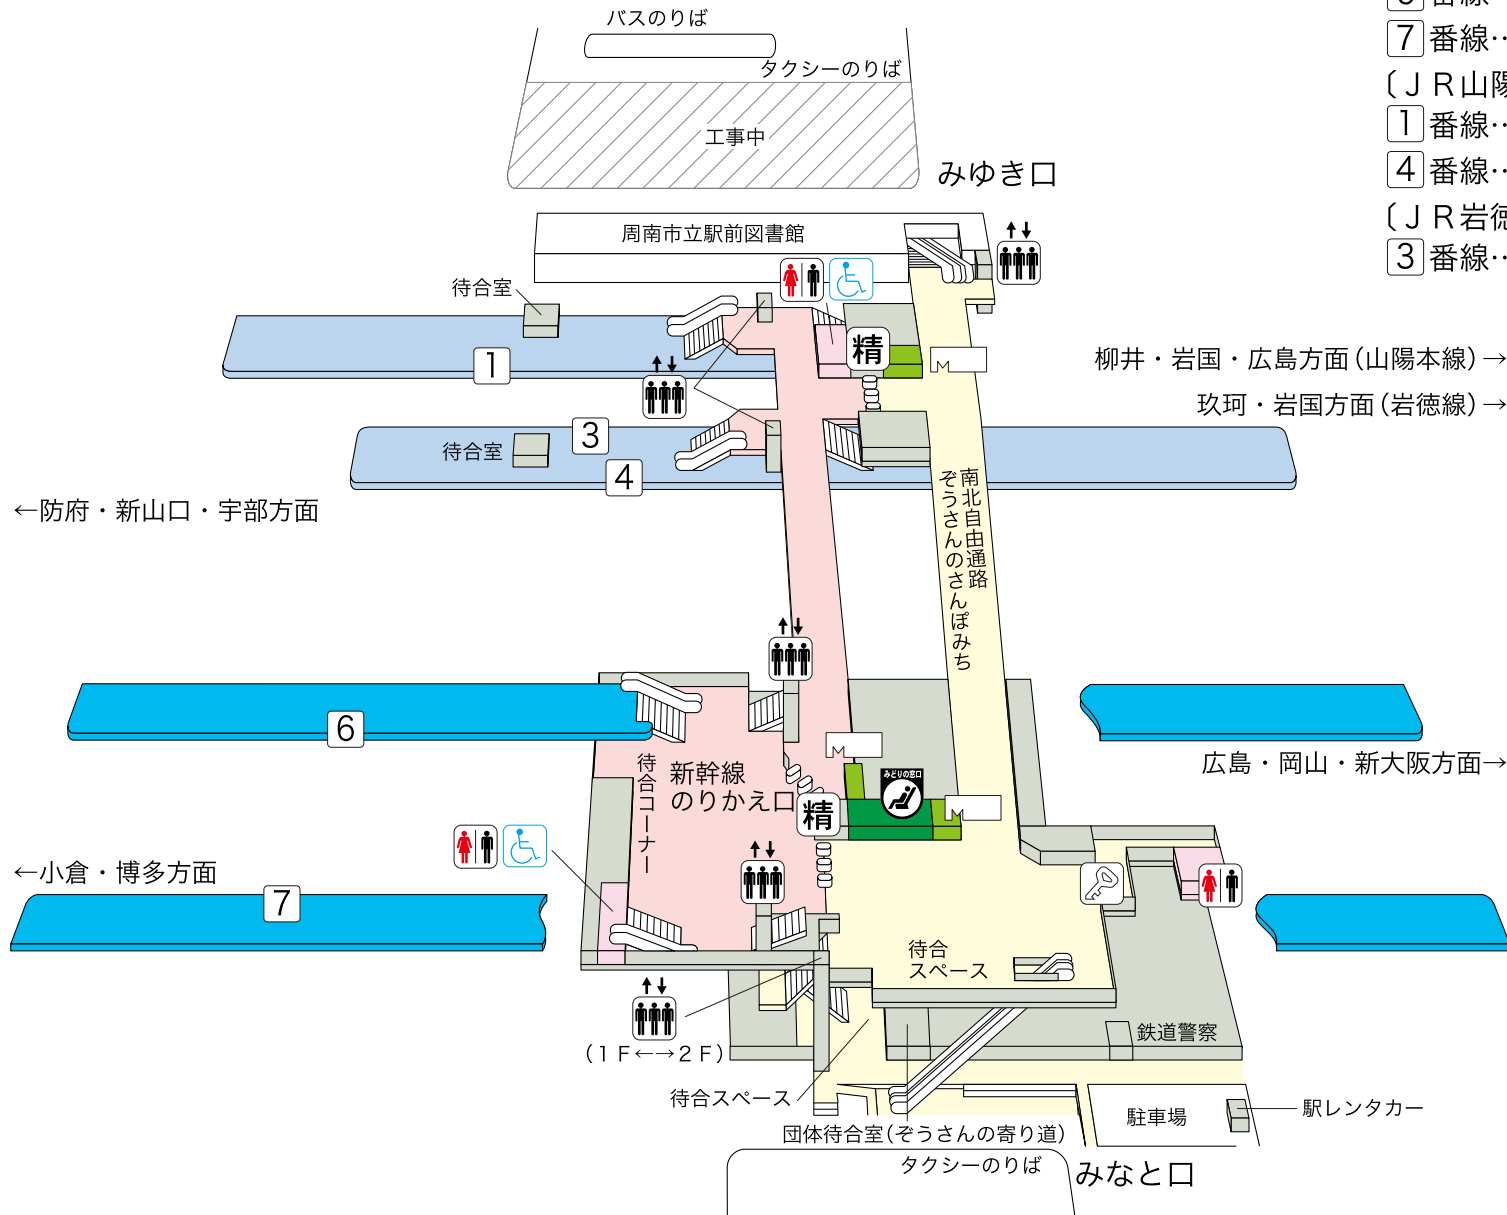

徳山駅

※工事のため変更になることがあります。

のりば案内

(JR 東海道・山陽新幹線)

6 番線…広島・岡山・新大阪方面

7 番線…小倉・博多方面

(JR 山陽本線)

1 番線…柳井・岩国・広島方面 (一部 3 番線)

4 番線…防府・新山口・宇部方面 (一部 3 番線)

(JR 岩徳線)

3 番線…玖珂・岩国方面