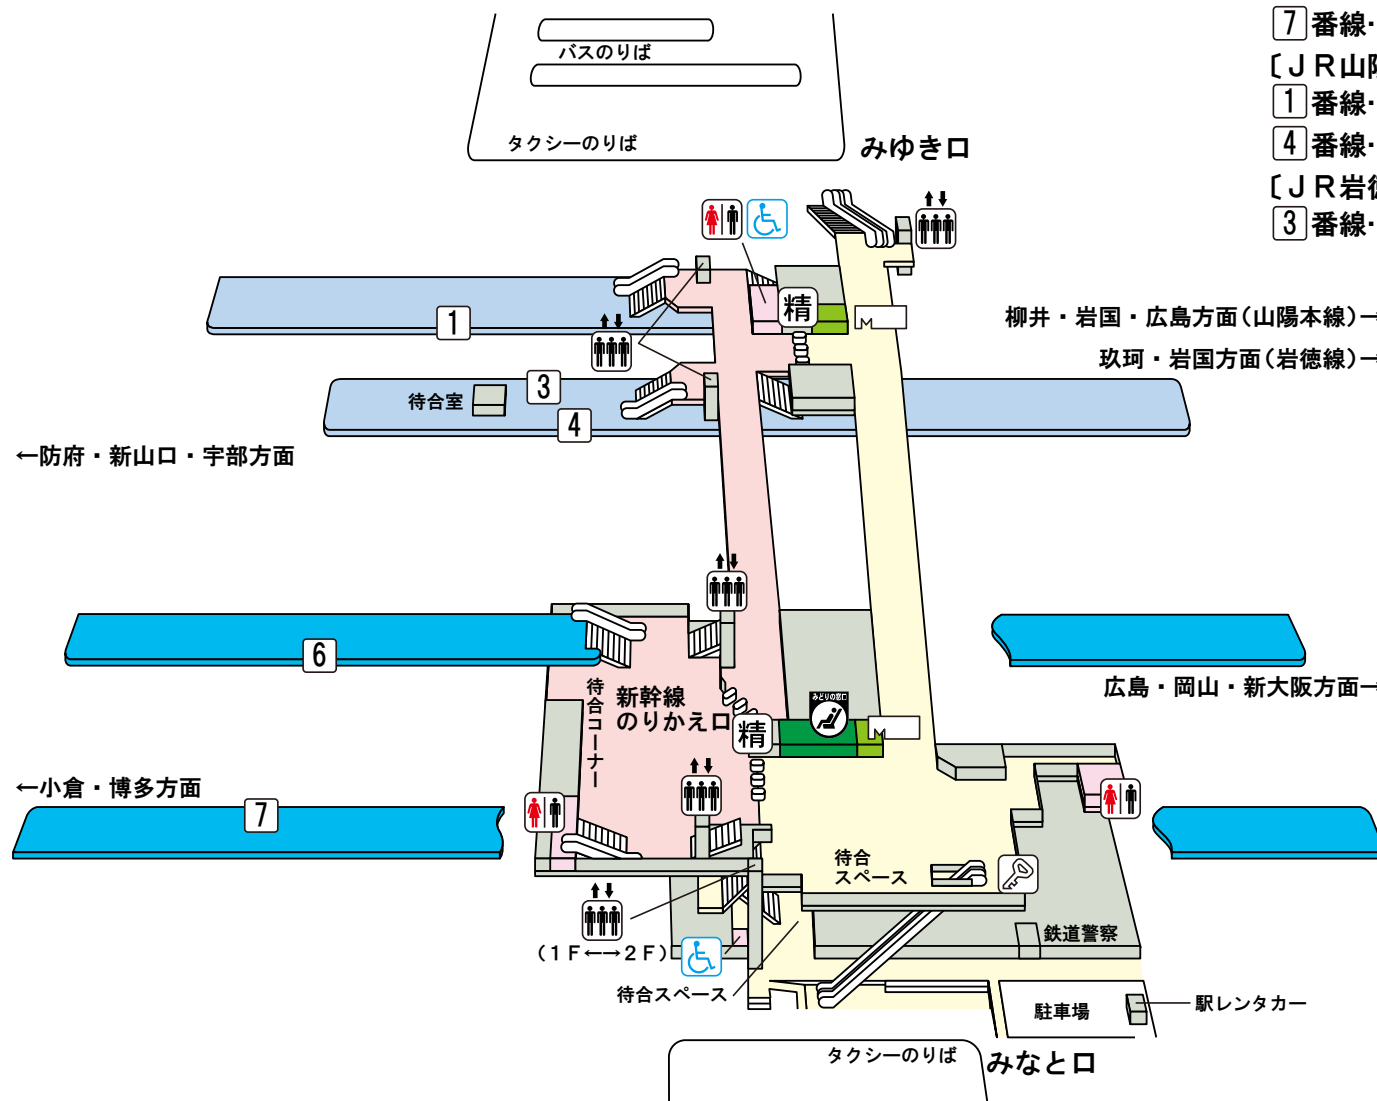

徳山駅

※工事のため変更になることがあります。

のりば案内

[JR 東海道・山陽新幹線]

6番線…広島・岡山・新大阪方面

7番線…小倉・博多方面

[JR 山陽本線]

1番線…柳井・岩国・広島方面 (一部 3番線)

4番線…防府・新山口・宇部方面 (一部 3番線)

[JR 岩徳線]

3番線…玖珂・岩国方面

柳井・岩国・広島方面(山陽本線)→

玖珂・岩国方面(岩徳線)→

←防府・新山口・宇部方面

広島・岡山・新大阪方面→

←小倉・博多方面