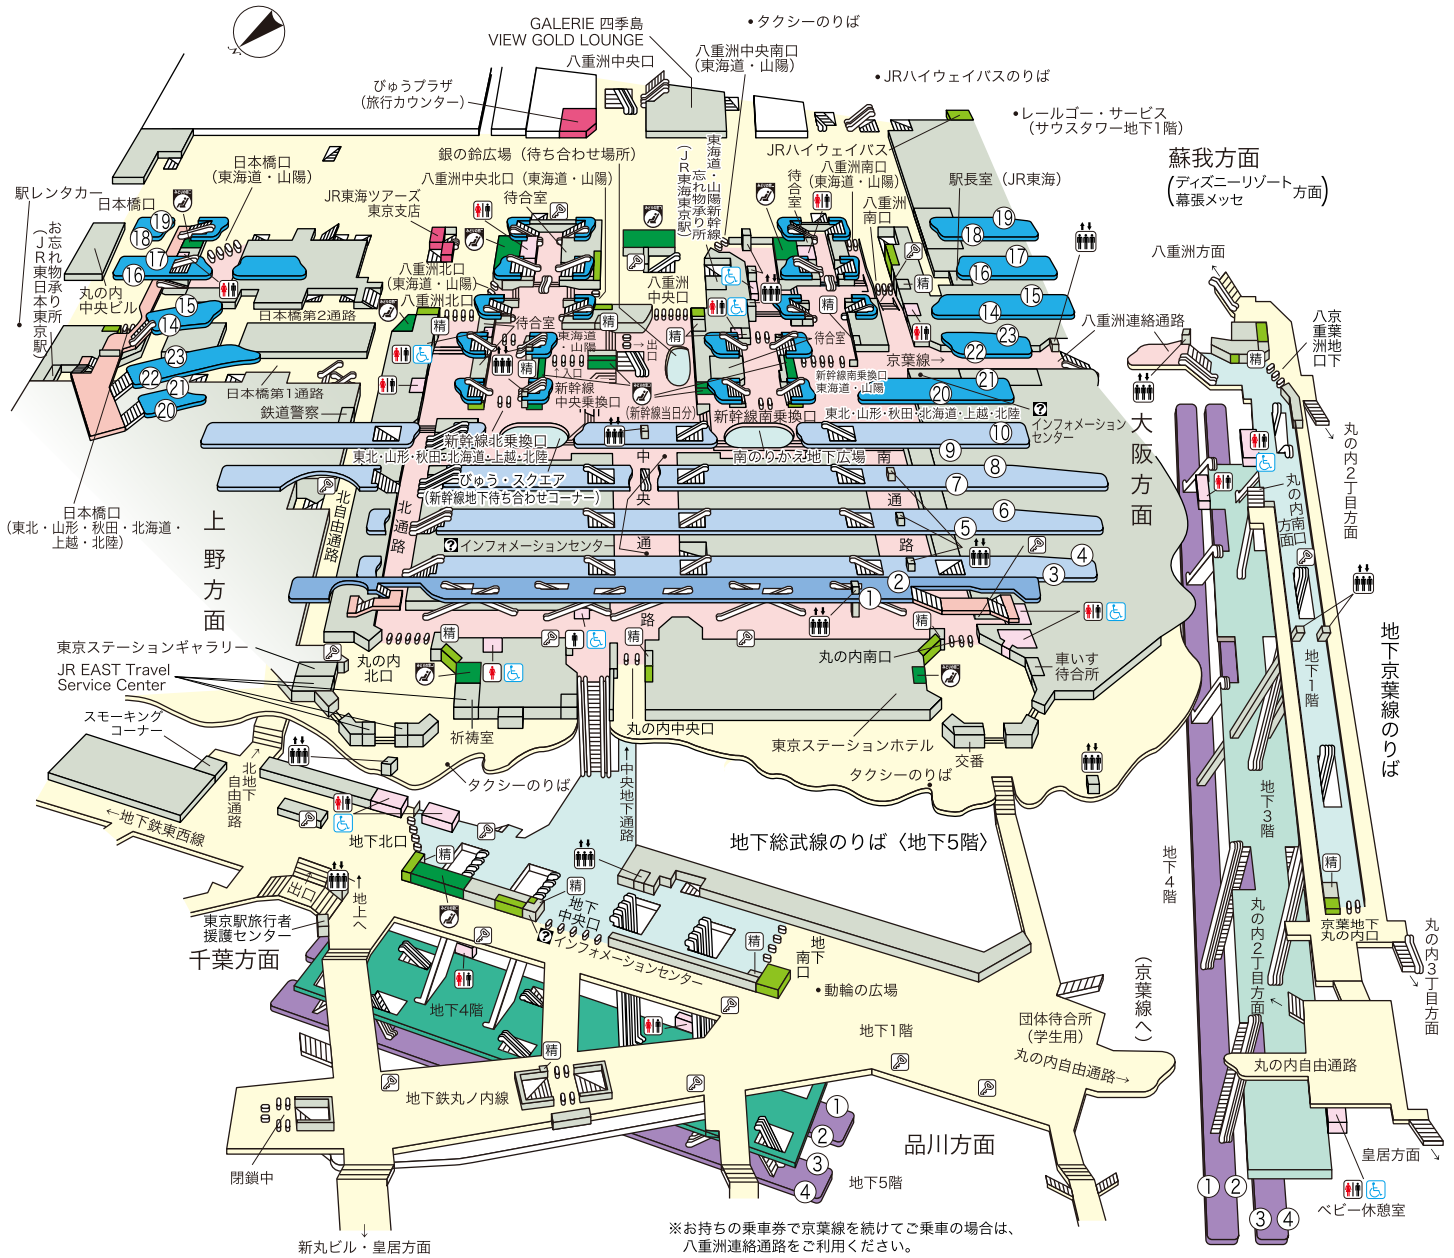

東京駅

※東京駅は工事のため、一部変更になる場合があります。

※お持ちの乗車券で京葉線を結んでご乗車の場合は、八重洲連絡通路をご利用ください。
 ※⑦・⑧番線～北通路間のエスカレーターは、7時30分から9時30分までは下り専用となります。

©KOTSUSHIMBUNSHA
 【2017.8現在】

のりば案内

- ①② 中央本線(高尾方面)
- ③ 京浜東北線(大宮方面)
- ④ 山手線内回り(上野方面)
- ⑤ 山手線外回り(品川方面)
- ⑥ 京浜東北線(大船方面)
- ⑦⑧ 上野東京ライン(宇都宮・高崎・常磐線方面)
- ⑨⑩ 東海道本線(一部の列車)
- 東海道本線

新幹線

- ⑭ } 東海道・山陽新幹線
- ⑮ } 東北・山形・秋田・北海道・上越・北陸新幹線(長野経由)

地下総武

- ① 総武本線・横須賀線
- ② 房総方面(快速)
- ③ 銚子方面(特急)
- ④ 成田空港方面(特急・快速)

地下京葉

- ① 房総方面(特急・快速)
- ② 京葉線(舞浜・蘇我方面)