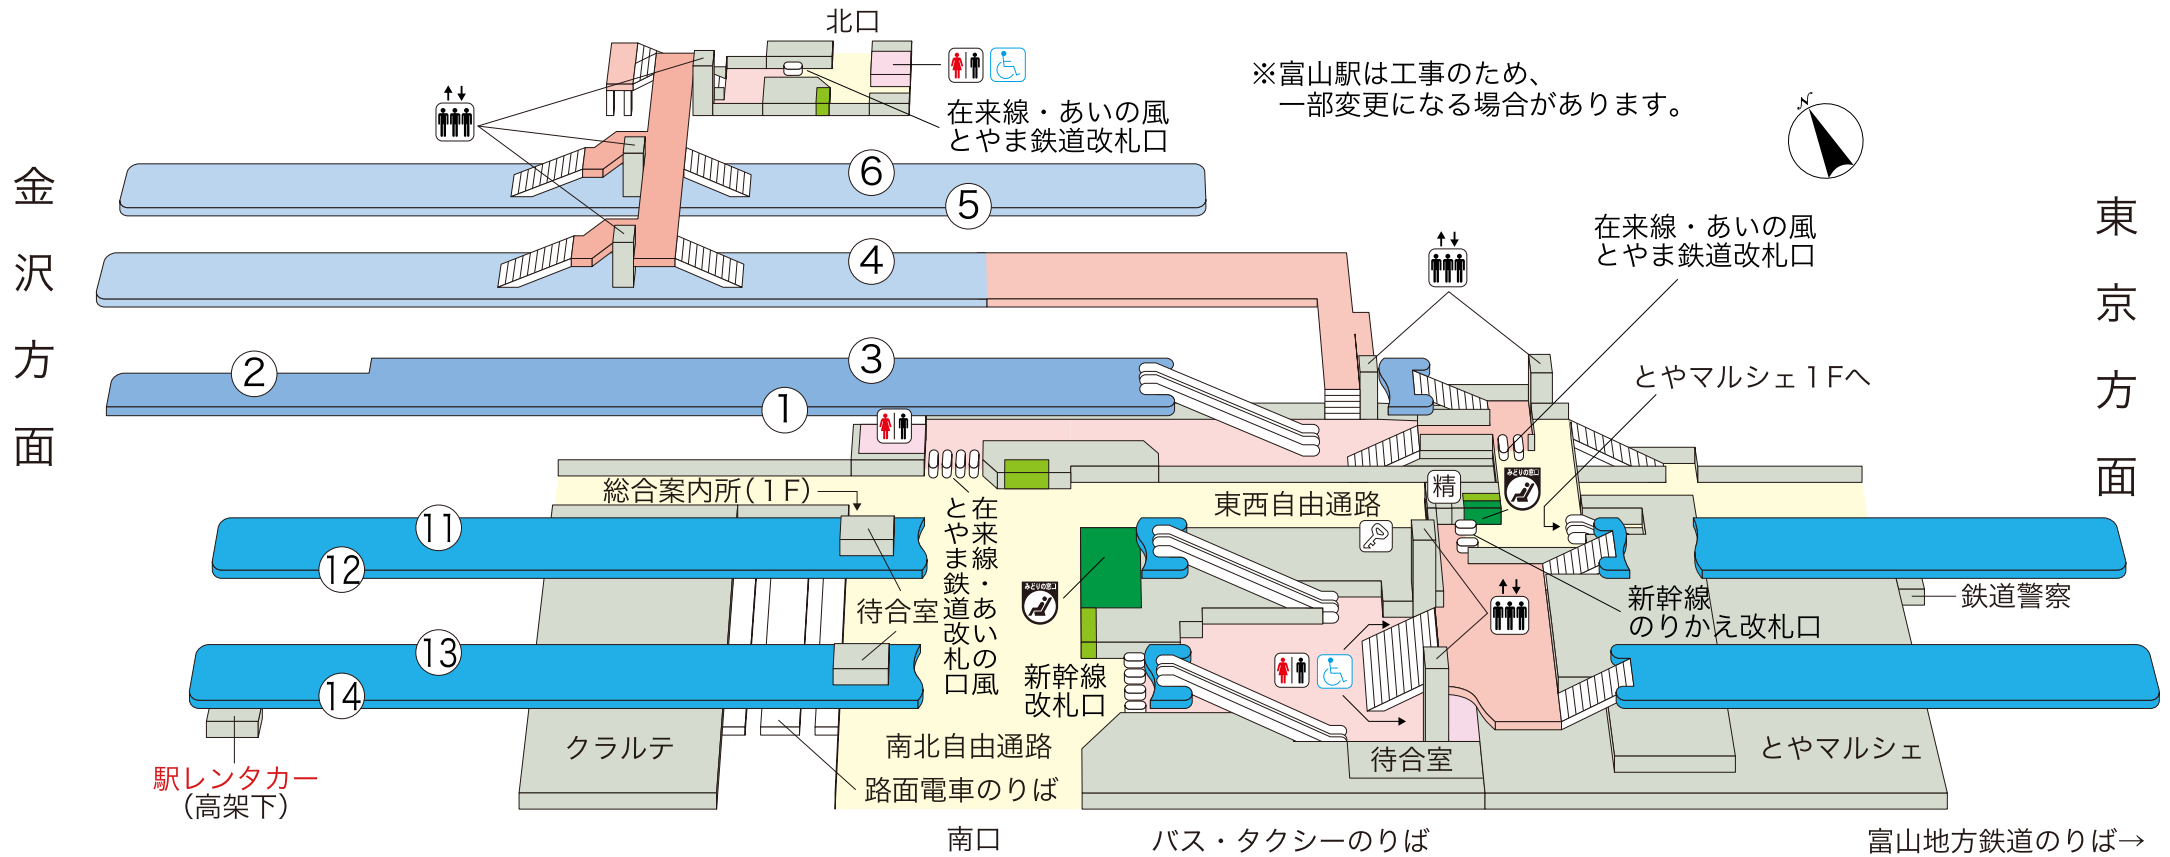

# 富山駅

## のりば案内

- ①③ 高山本線・あいの風とやま鉄道
- ② 高山本線
- ④～⑥ あいの風とやま鉄道
- ⑪～⑭ 北陸新幹線