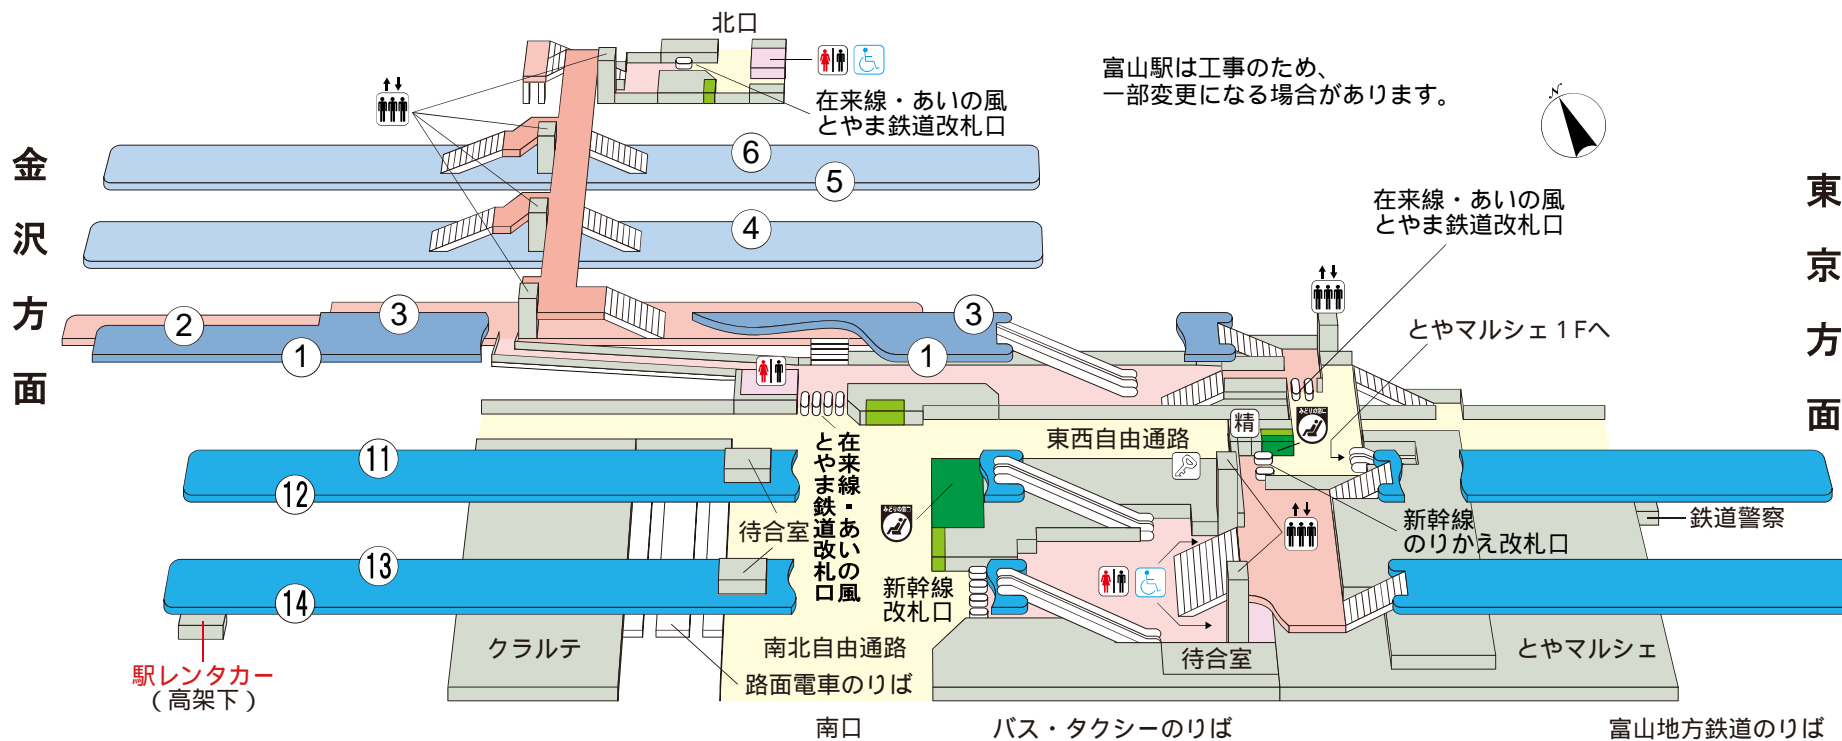

# 富山駅

## のりば案内

- 高山本線
- 高山本線・あいの風とやま鉄道
- ～ あいの風とやま鉄道
- ～ 北陸新幹線