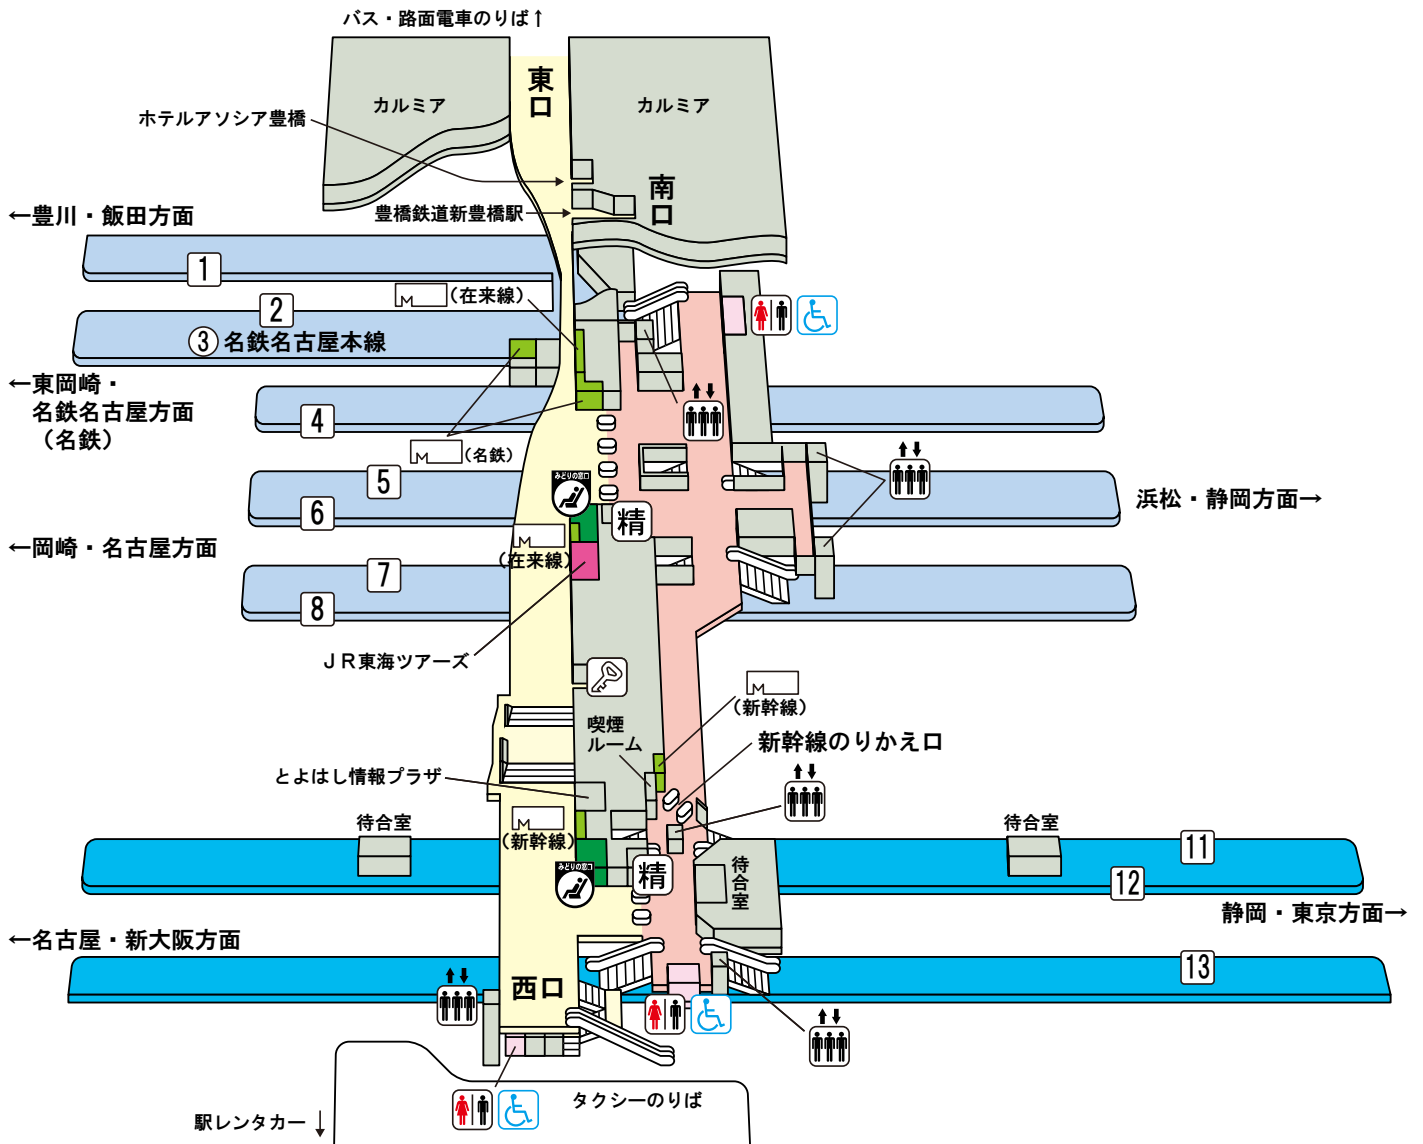

豊橋駅

のりば案内

〔JR東海道・山陽新幹線〕

12 番線…静岡・東京方面

13 番線…名古屋・新大阪方面

〔JR飯田線〕

1 2 番線…豊川・飯田方面 (一部 4 番線)

〔JR東海道本線〕

4 ~ 8 番線…岡崎・名古屋方面

5 ~ 8 番線…浜松・静岡方面

〔名鉄名古屋本線〕

3 番線…東岡崎・名鉄名古屋方面