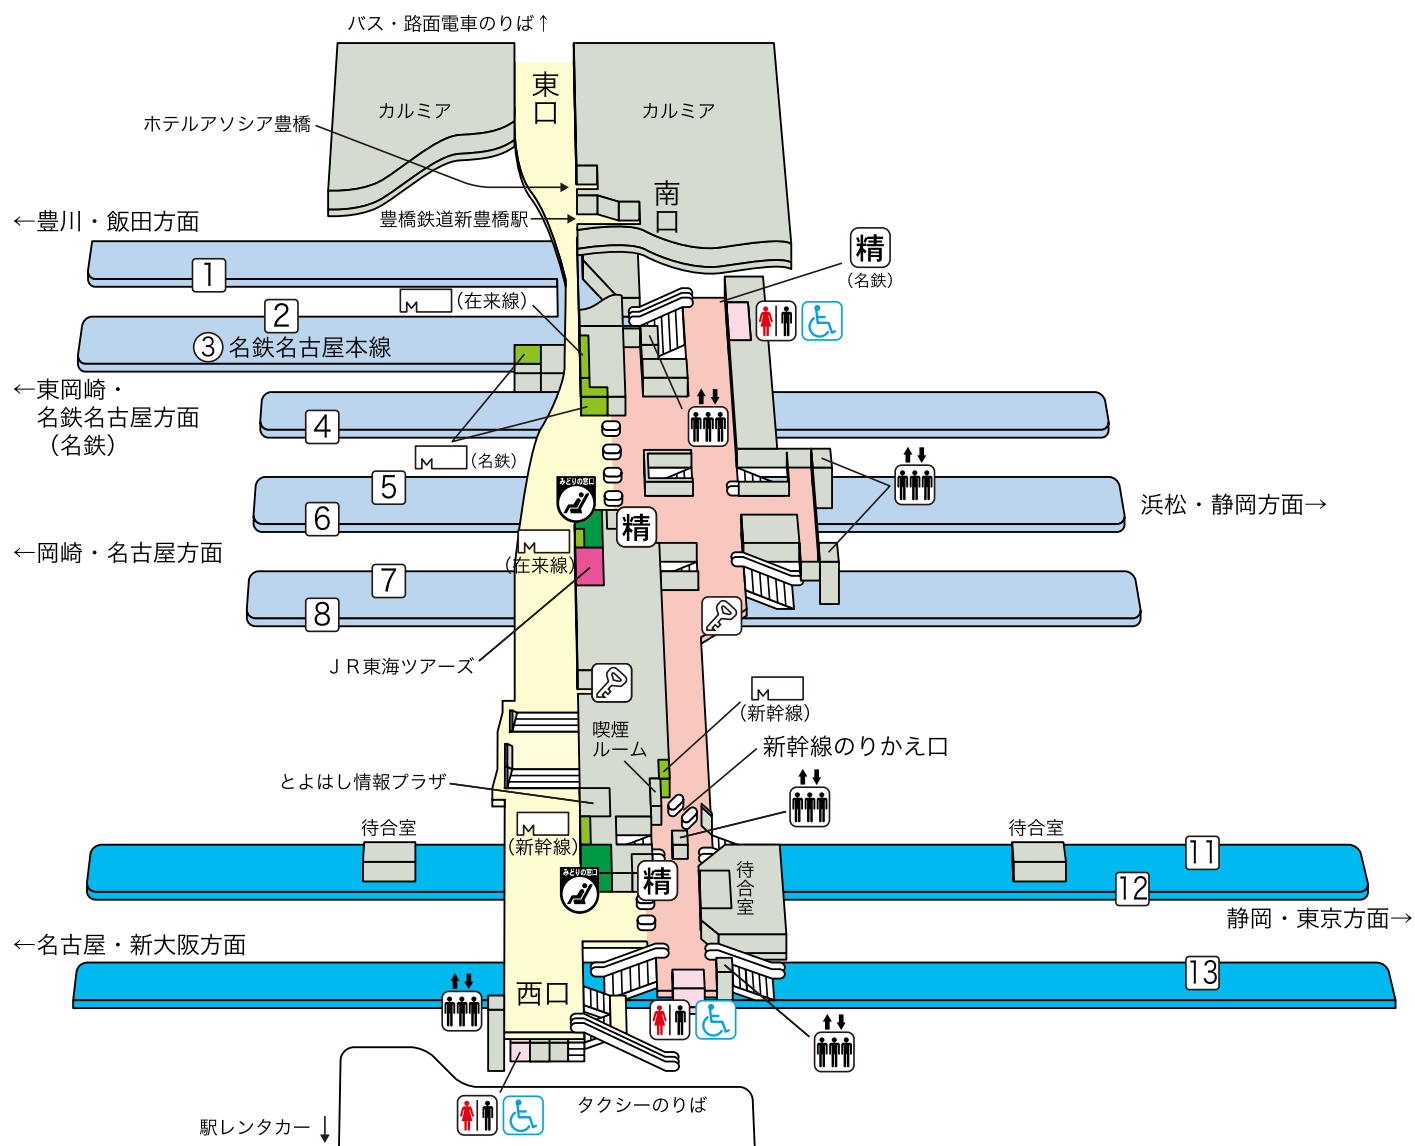

豊橋駅

のりば案内

〔JR東海道・山陽新幹線〕

12番線…静岡・東京方面

13番線…名古屋・新大阪方面

〔JR飯田線〕

1 2番線…豊川・飯田方面 (一部 4番線)

〔JR東海道本線〕

4～8番線…岡崎・名古屋方面

5～8番線…浜松・静岡方面

〔名鉄名古屋本線〕

3番線…東岡崎・名鉄名古屋方面