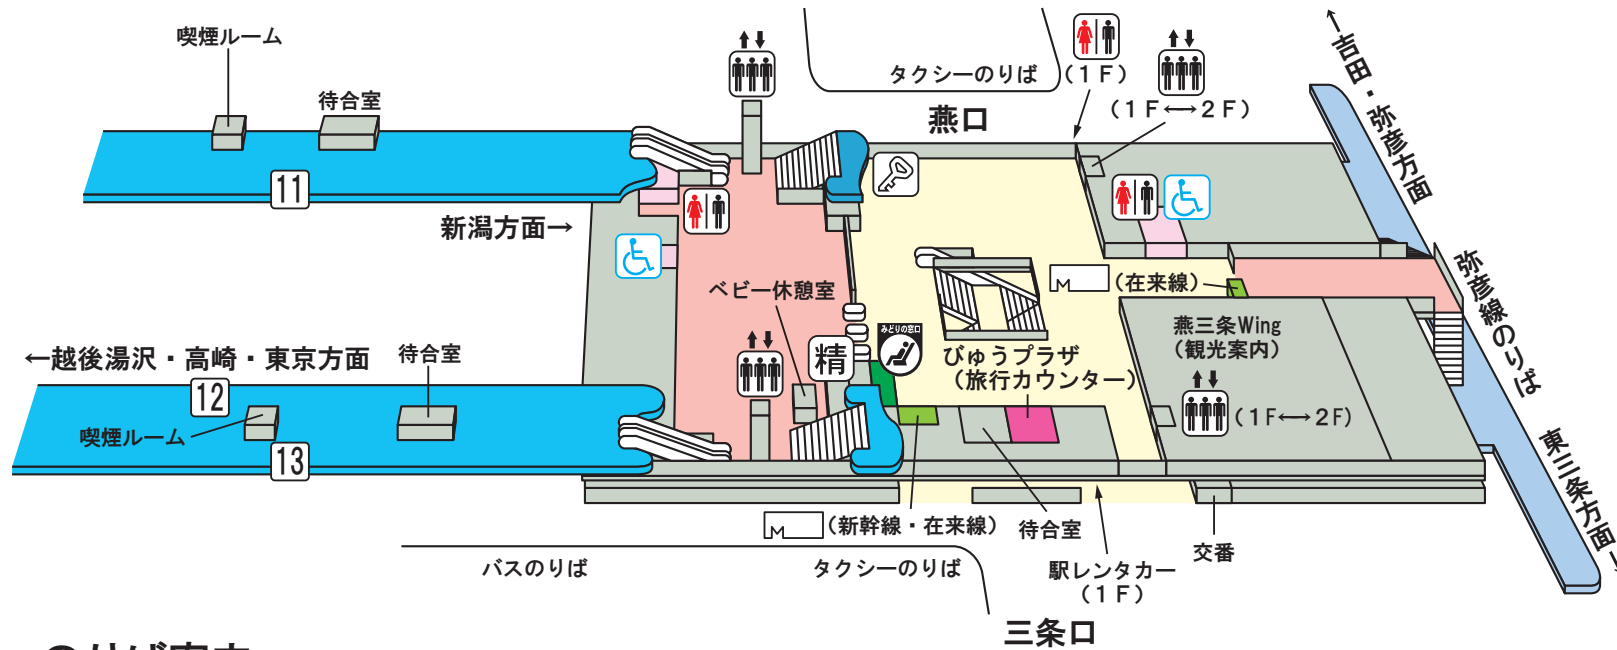

燕三条駅

のりば案内

〔JR上越新幹線〕

11番線…新潟行

12番線…越後湯沢・高崎・東京方面

※弥彦線は弥彦線のりばから