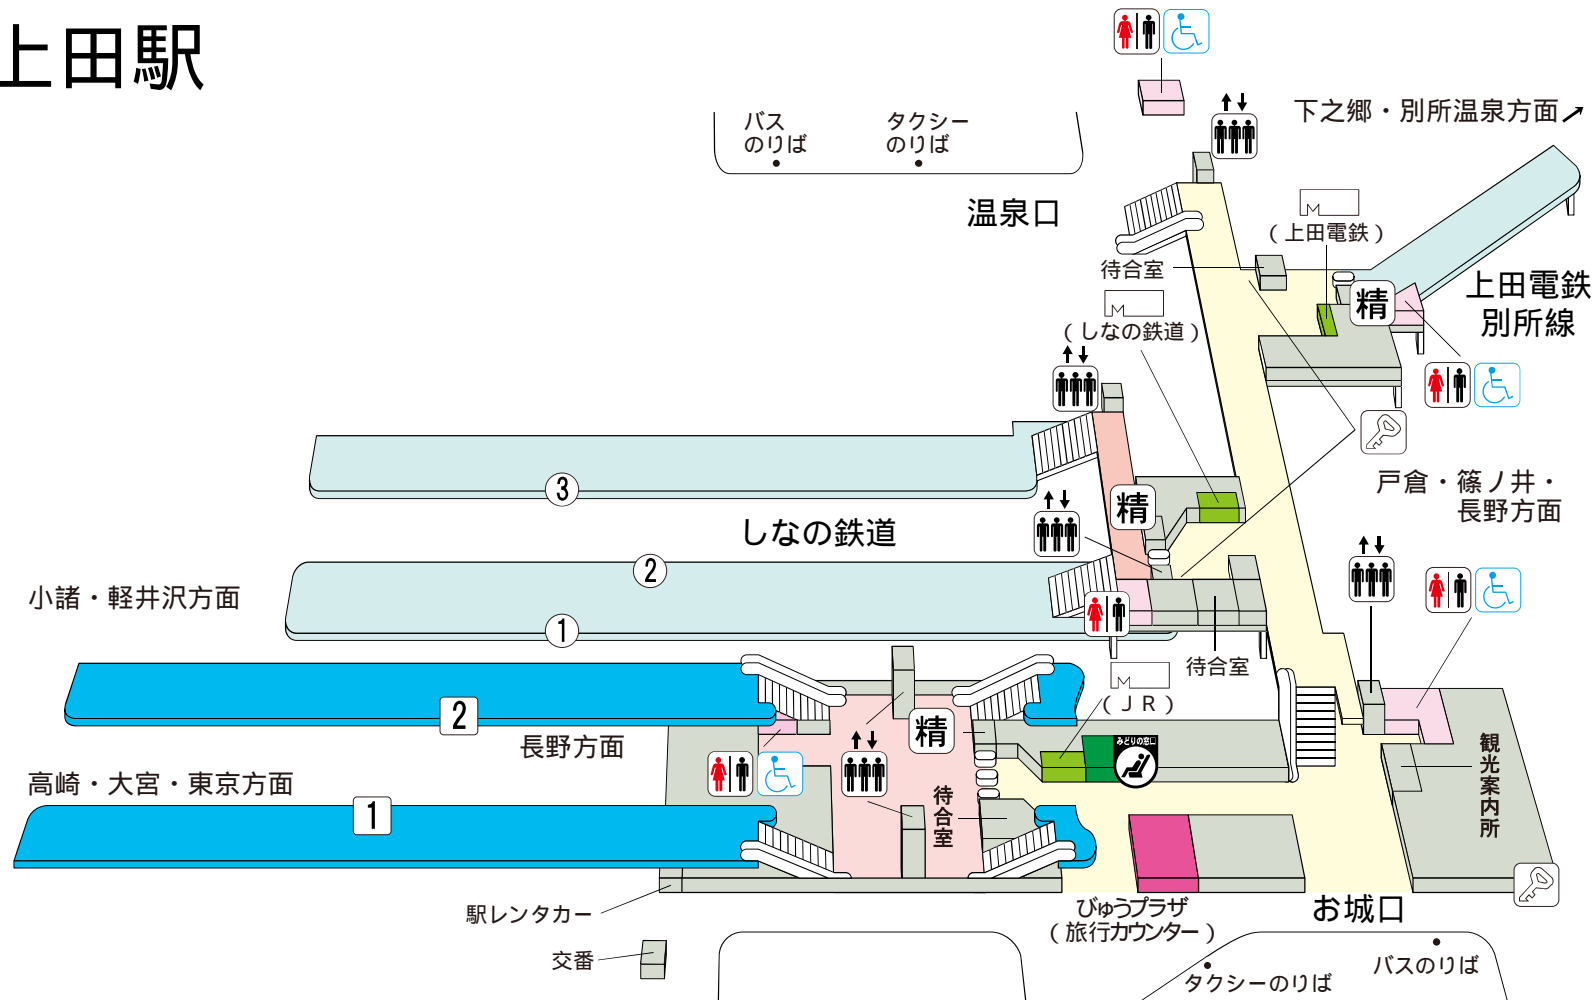

上田駅

のりば案内

- ① 番線...北陸新幹線(高崎・大宮・東京方面)
- ② 番線...北陸新幹線(長野・富山・金沢方面)

- ① 番線...しなの鉄道(小諸・軽井沢方面)
- ③ 番線...しなの鉄道(戸倉・篠ノ井・長野方面)
一部 ② 番線