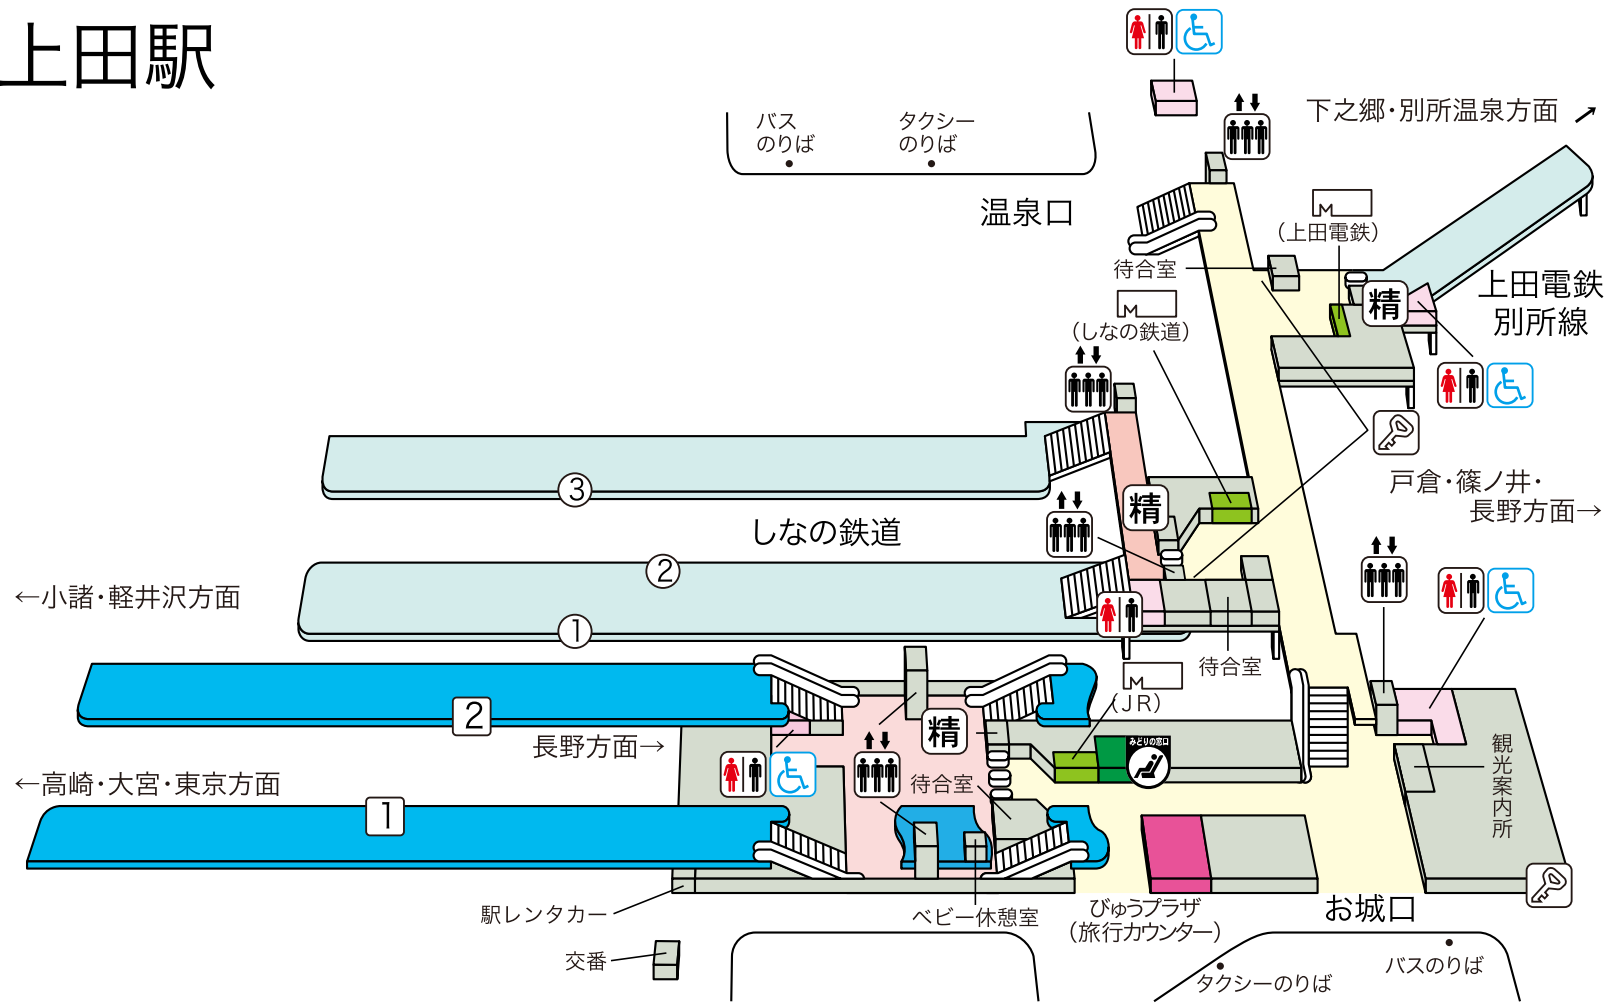

上田駅

のりば案内

- ① 番線…北陸新幹線 (高崎・大宮・東京方面)
- ② 番線…北陸新幹線 (長野・富山・金沢方面)

- ① 番線…しなの鉄道 (小諸・軽井沢方面)
- ③ 番線…しなの鉄道 (戸倉・篠ノ井・長野方面)

※一部 ② 番線