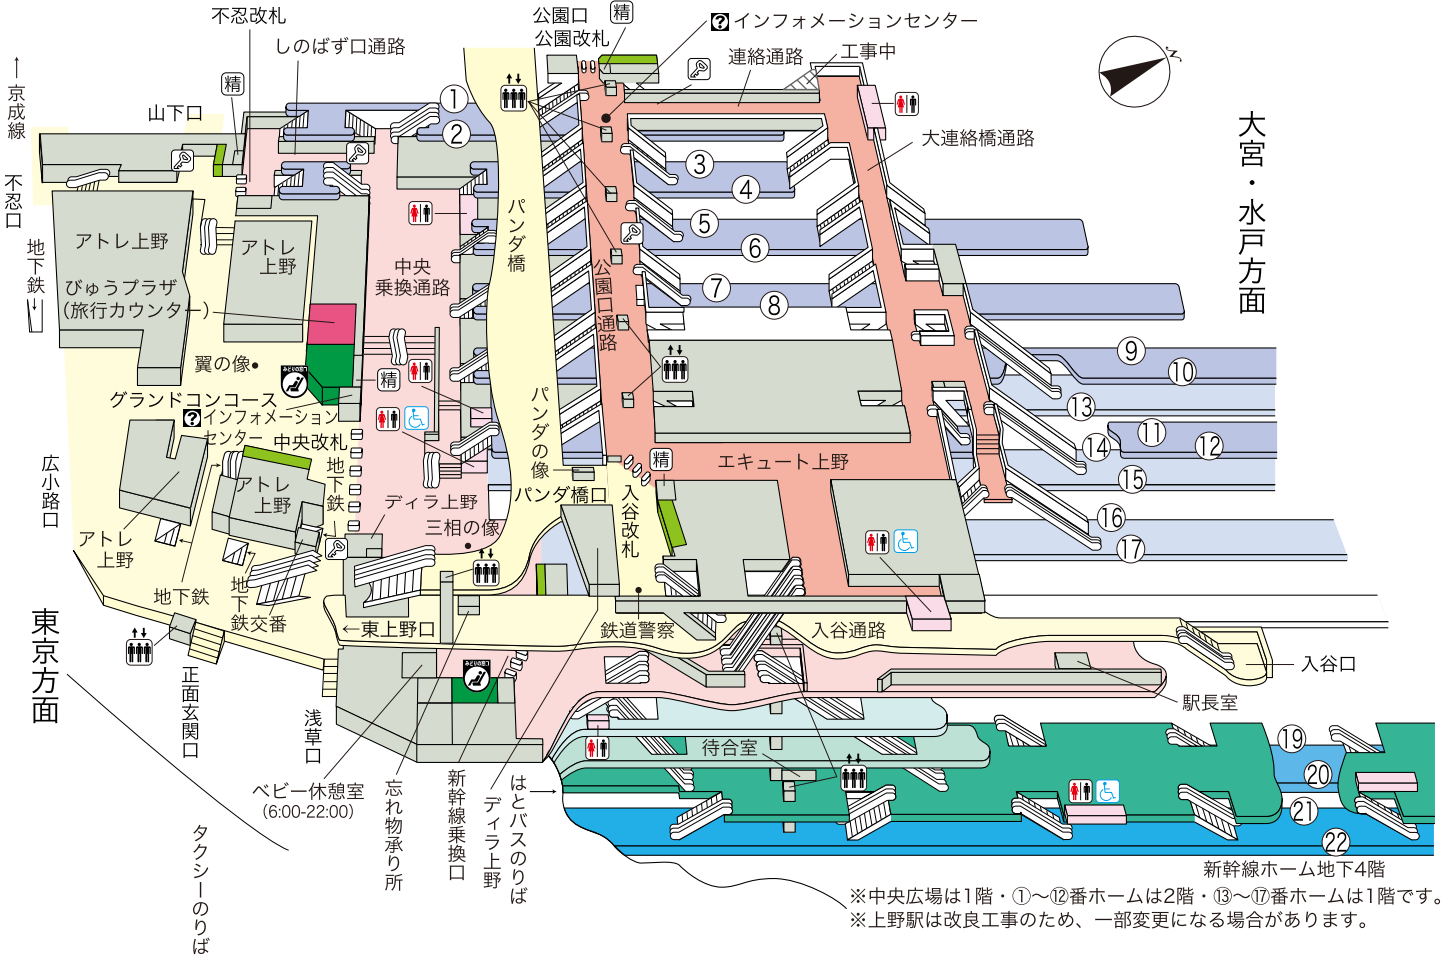

# 上野駅

上野公園

※中央広場は1階・①～⑫番ホームは2階・⑬～⑰番ホームは1階です。  
 ※上野駅は改良工事のため、一部変更になる場合があります。

## のりば案内

- |                      |                                 |
|----------------------|---------------------------------|
| ① 京浜東北線(大宮方面)        | ⑧ 上野東京ライン(東海道方面)・常磐線(特急)        |
| ② 山手線内回り(池袋方面)       | ⑨ 上野東京ライン(東海道方面)・常磐線            |
| ③ 山手線外回り(品川方面)       | ⑩～⑫ 常磐線                         |
| ④ 京浜東北線(大船方面)        | ⑬～⑮ 東北本線(宇都宮線)・高崎線              |
| ⑤ 東北本線(宇都宮線)・高崎線     | ⑯ 常磐線(特急)・東北本線(宇都宮線)・高崎線        |
| ⑥ 東北本線(宇都宮線)・高崎線・常磐線 | ⑰ 常磐線(特急)                       |
| ⑦ 上野東京ライン(東海道本線方面)   | ⑱～⑳ 東北・山形・秋田・北海道・上越・北陸新幹線(長野経由) |