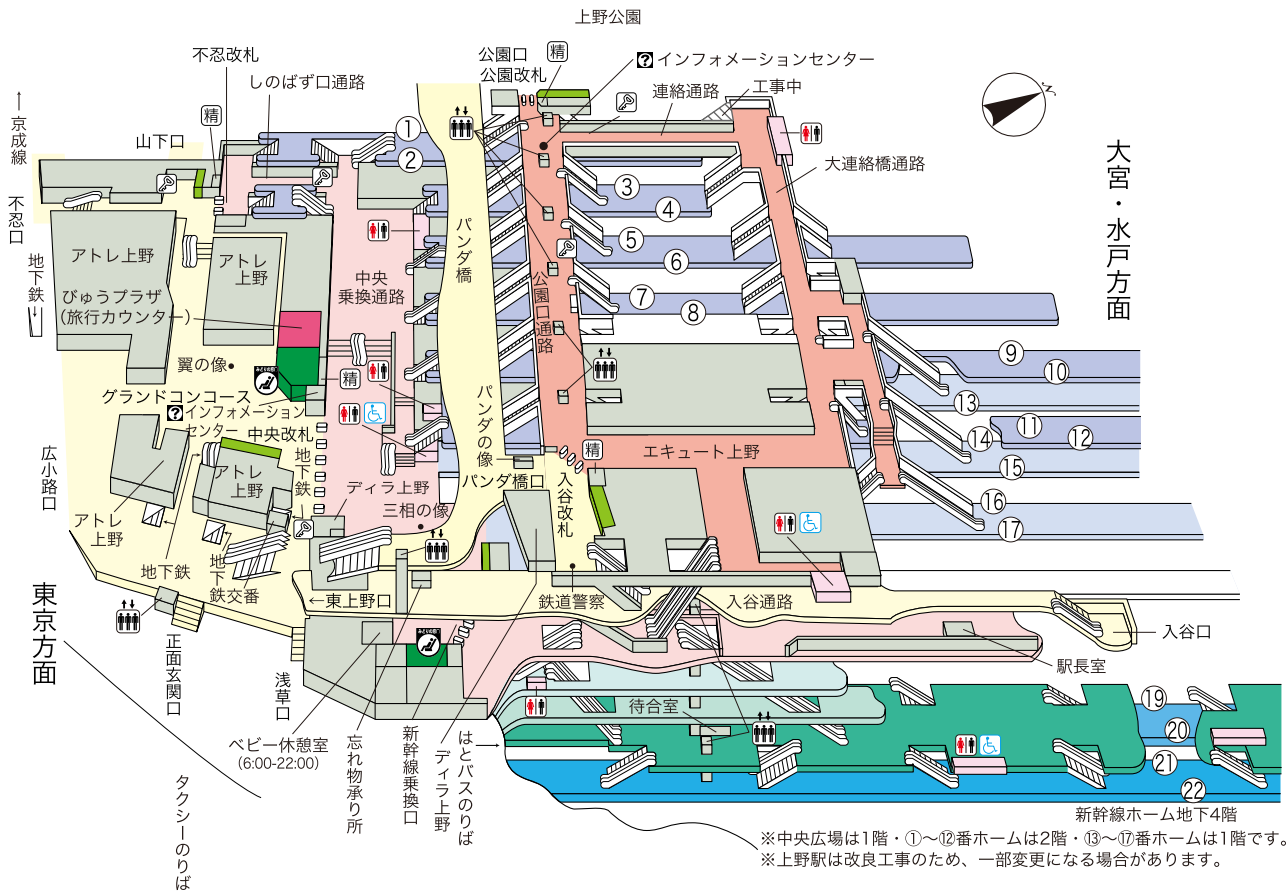

上野駅

のりば案内

- | | |
|----------------------|---------------------------------|
| ① 京浜東北線(大宮方面) | ⑧ 上野東京ライン(東海道方面)・常磐線(特急) |
| ② 山手線内回り(池袋方面) | ⑨ 上野東京ライン(東海道方面)・常磐線 |
| ③ 山手線外回り(品川方面) | ⑩~⑫ 常磐線 |
| ④ 京浜東北線(大船方面) | ⑬~⑮ 東北本線(宇都宮線)・高崎線 |
| ⑤ 東北本線(宇都宮線)・高崎線 | ⑯⑰ 常磐線(特急) |
| ⑥ 東北本線(宇都宮線)・高崎線・常磐線 | ⑱~㉒ 東北・山形・秋田・北海道・上越・北陸新幹線(長野経由) |
| ⑦ 上野東京ライン(東海道本線方面) | |

※中央広場は1階・①~⑫番ホームは2階・⑬~⑰番ホームは1階です。
 ※上野駅は改良工事のため、一部変更になる場合があります。