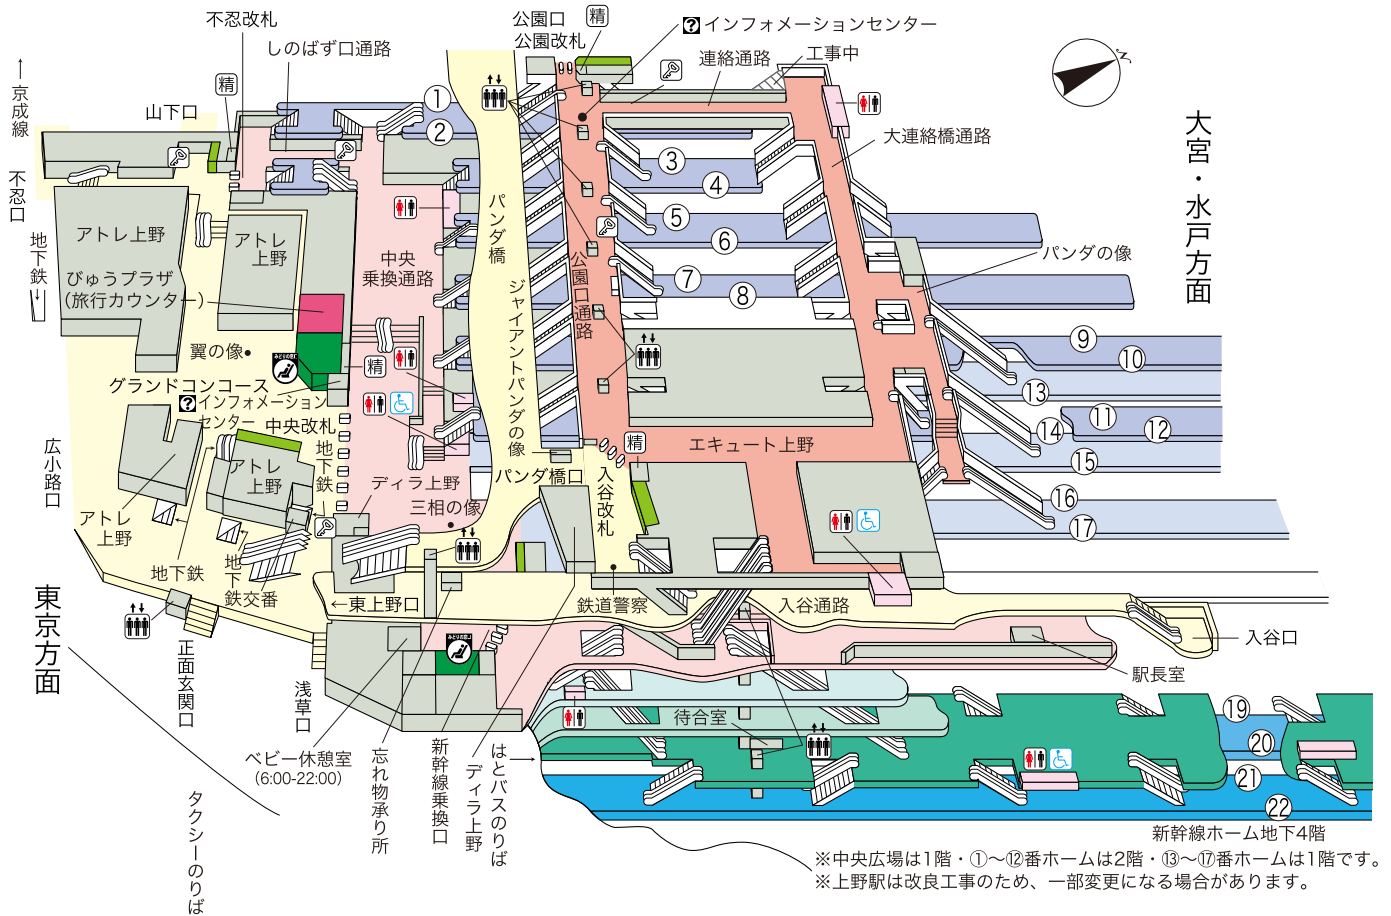

上野駅

上野公園

※中央広場は1階・①～⑫番ホームは2階・⑬～⑰番ホームは1階です。
 ※上野駅は改良工事のため、一部変更になる場合があります。

のりば案内

- | | |
|----------------------|---------------------------------|
| ① 京浜東北線(大宮方面) | ⑧ 上野東京ライン(東海道方面)・常磐線(特急) |
| ② 山手線内回り(池袋方面) | ⑨ 上野東京ライン(東海道方面)・常磐線 |
| ③ 山手線外回り(品川方面) | ⑩～⑫ 常磐線 |
| ④ 京浜東北線(大船方面) | ⑬～⑮ 東北本線(宇都宮線)・高崎線 |
| ⑤ 東北本線(宇都宮線)・高崎線 | ⑯⑰ 常磐線(特急) |
| ⑥ 東北本線(宇都宮線)・高崎線・常磐線 | ⑱～⑳ 東北・山形・秋田・北海道・上越・北陸新幹線(長野経由) |
| ⑦ 上野東京ライン(東海道本線方面) | |