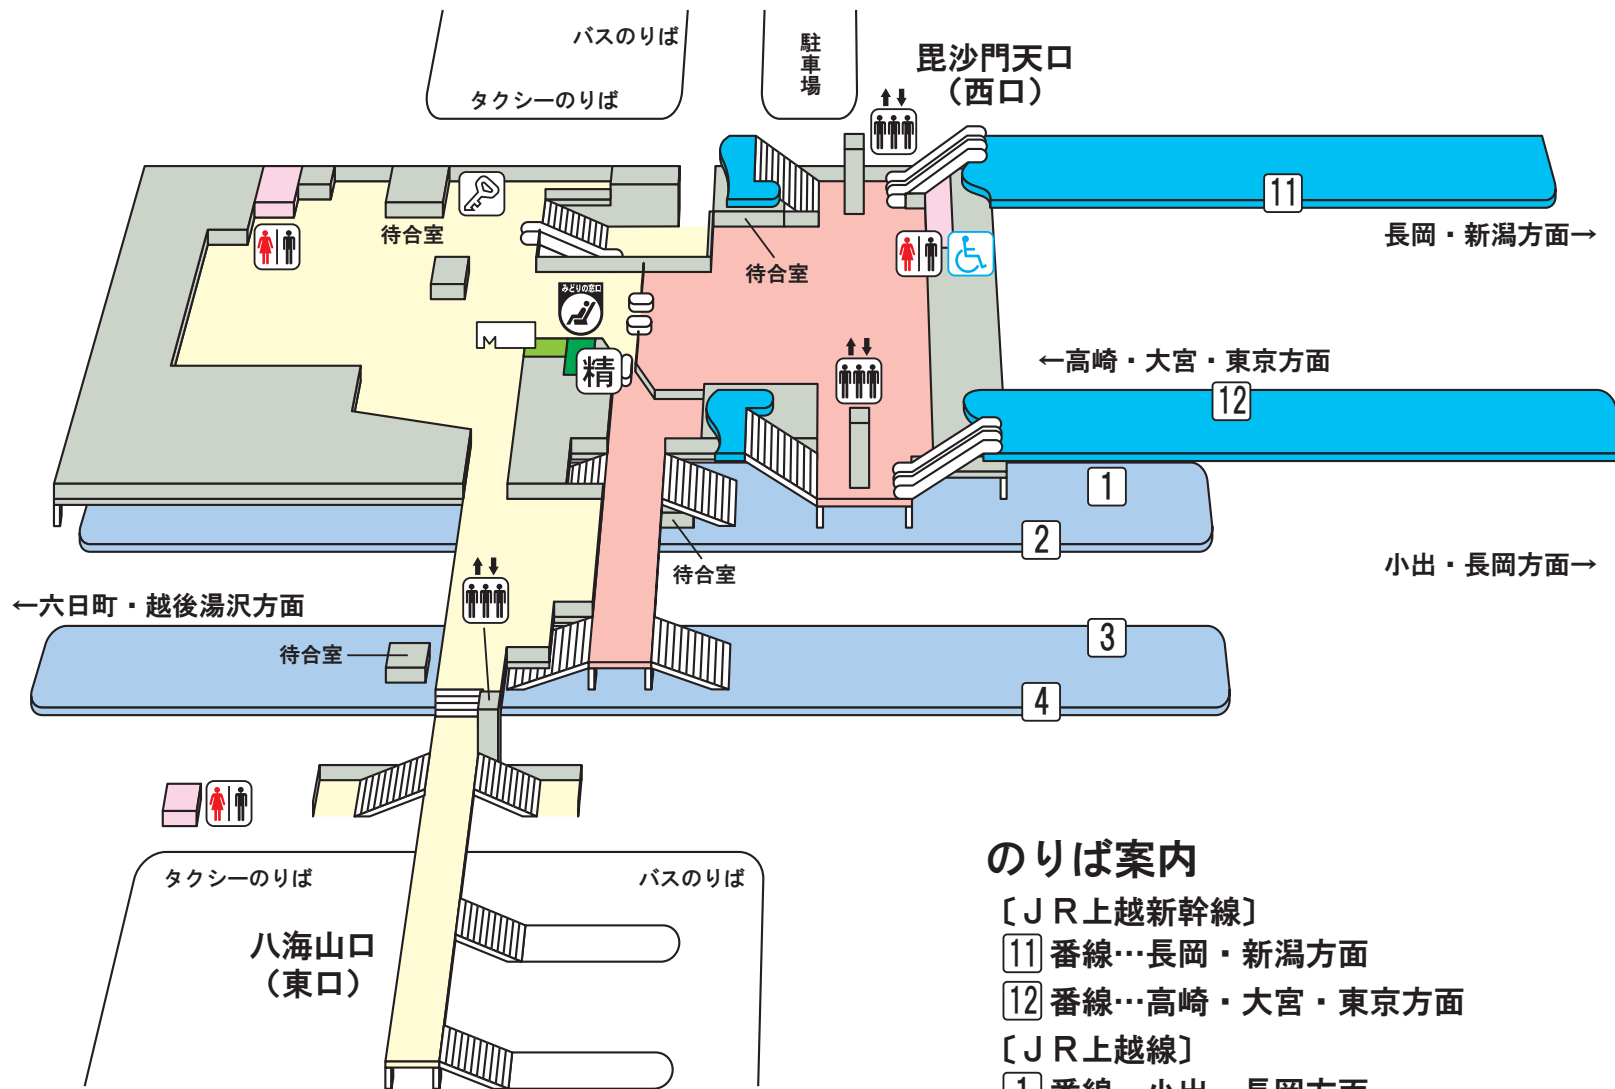

浦佐駅

のりば案内

〔JR上越新幹線〕

11 番線…長岡・新潟方面

12 番線…高崎・大宮・東京方面

〔JR上越線〕

1 番線…小出・長岡方面

4 番線…六日町・越後湯沢方面