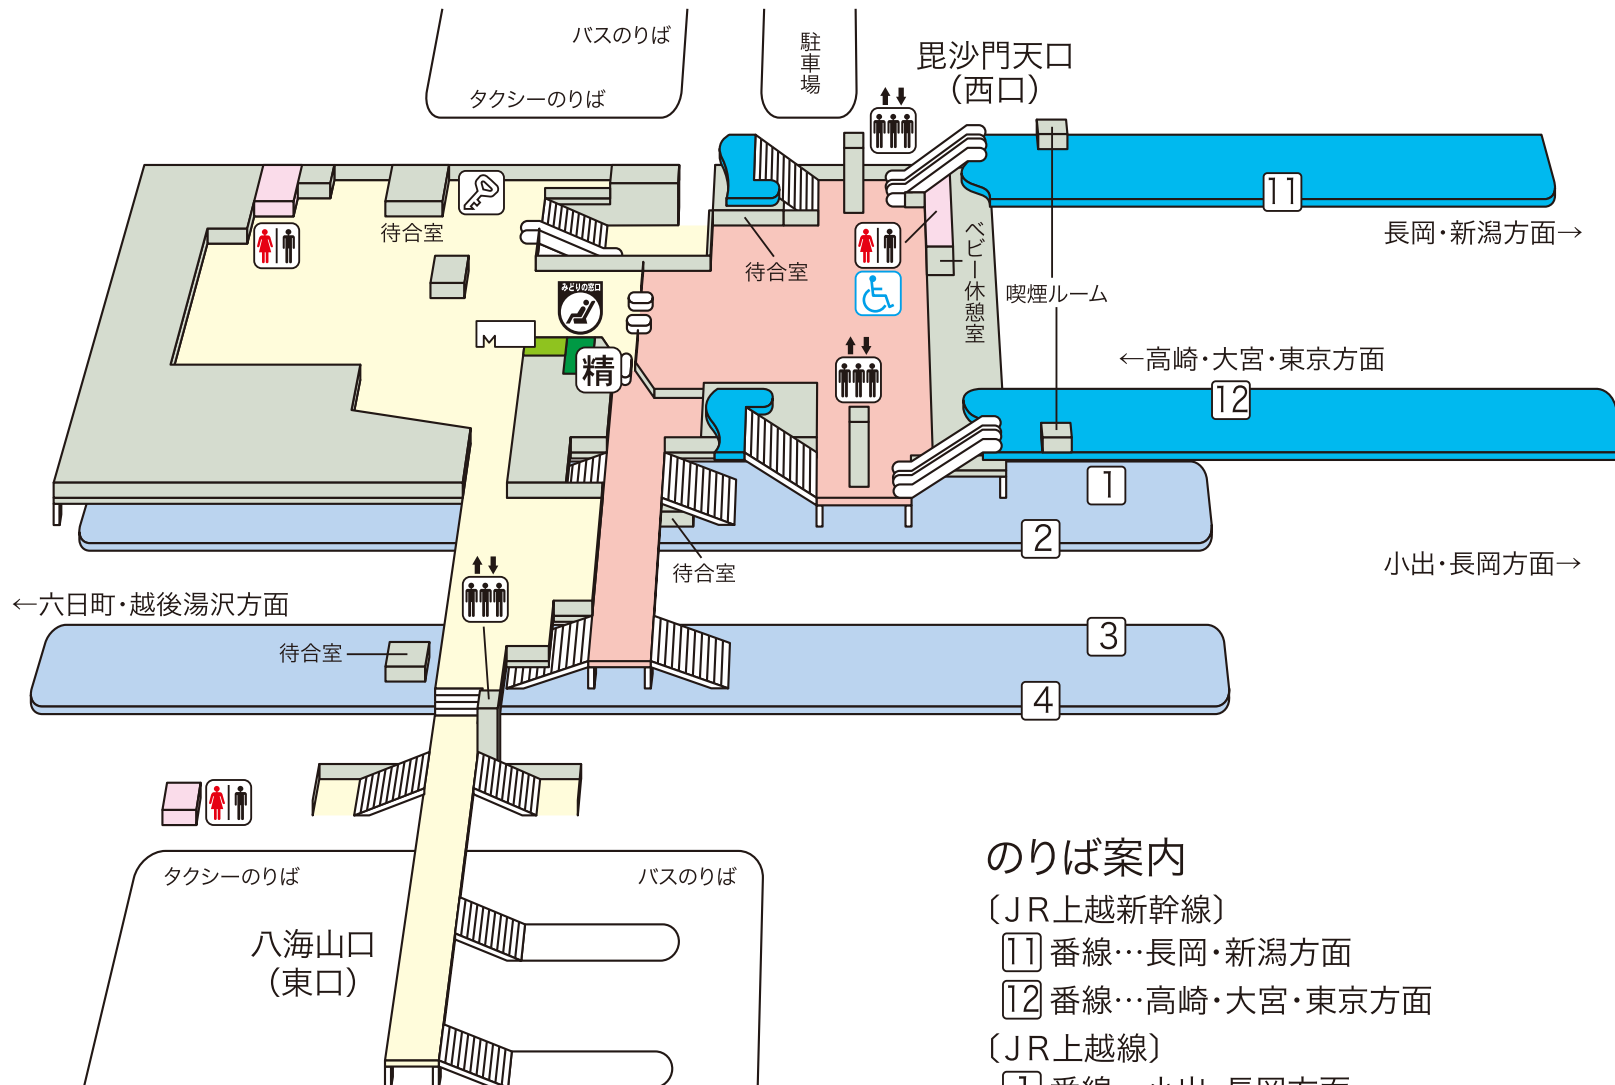

# 浦佐駅

## のりば案内

(JR上越新幹線)

11 番線…長岡・新潟方面

12 番線…高崎・大宮・東京方面

(JR上越線)

1 番線…小出・長岡方面

4 番線…六日町・越後湯沢方面