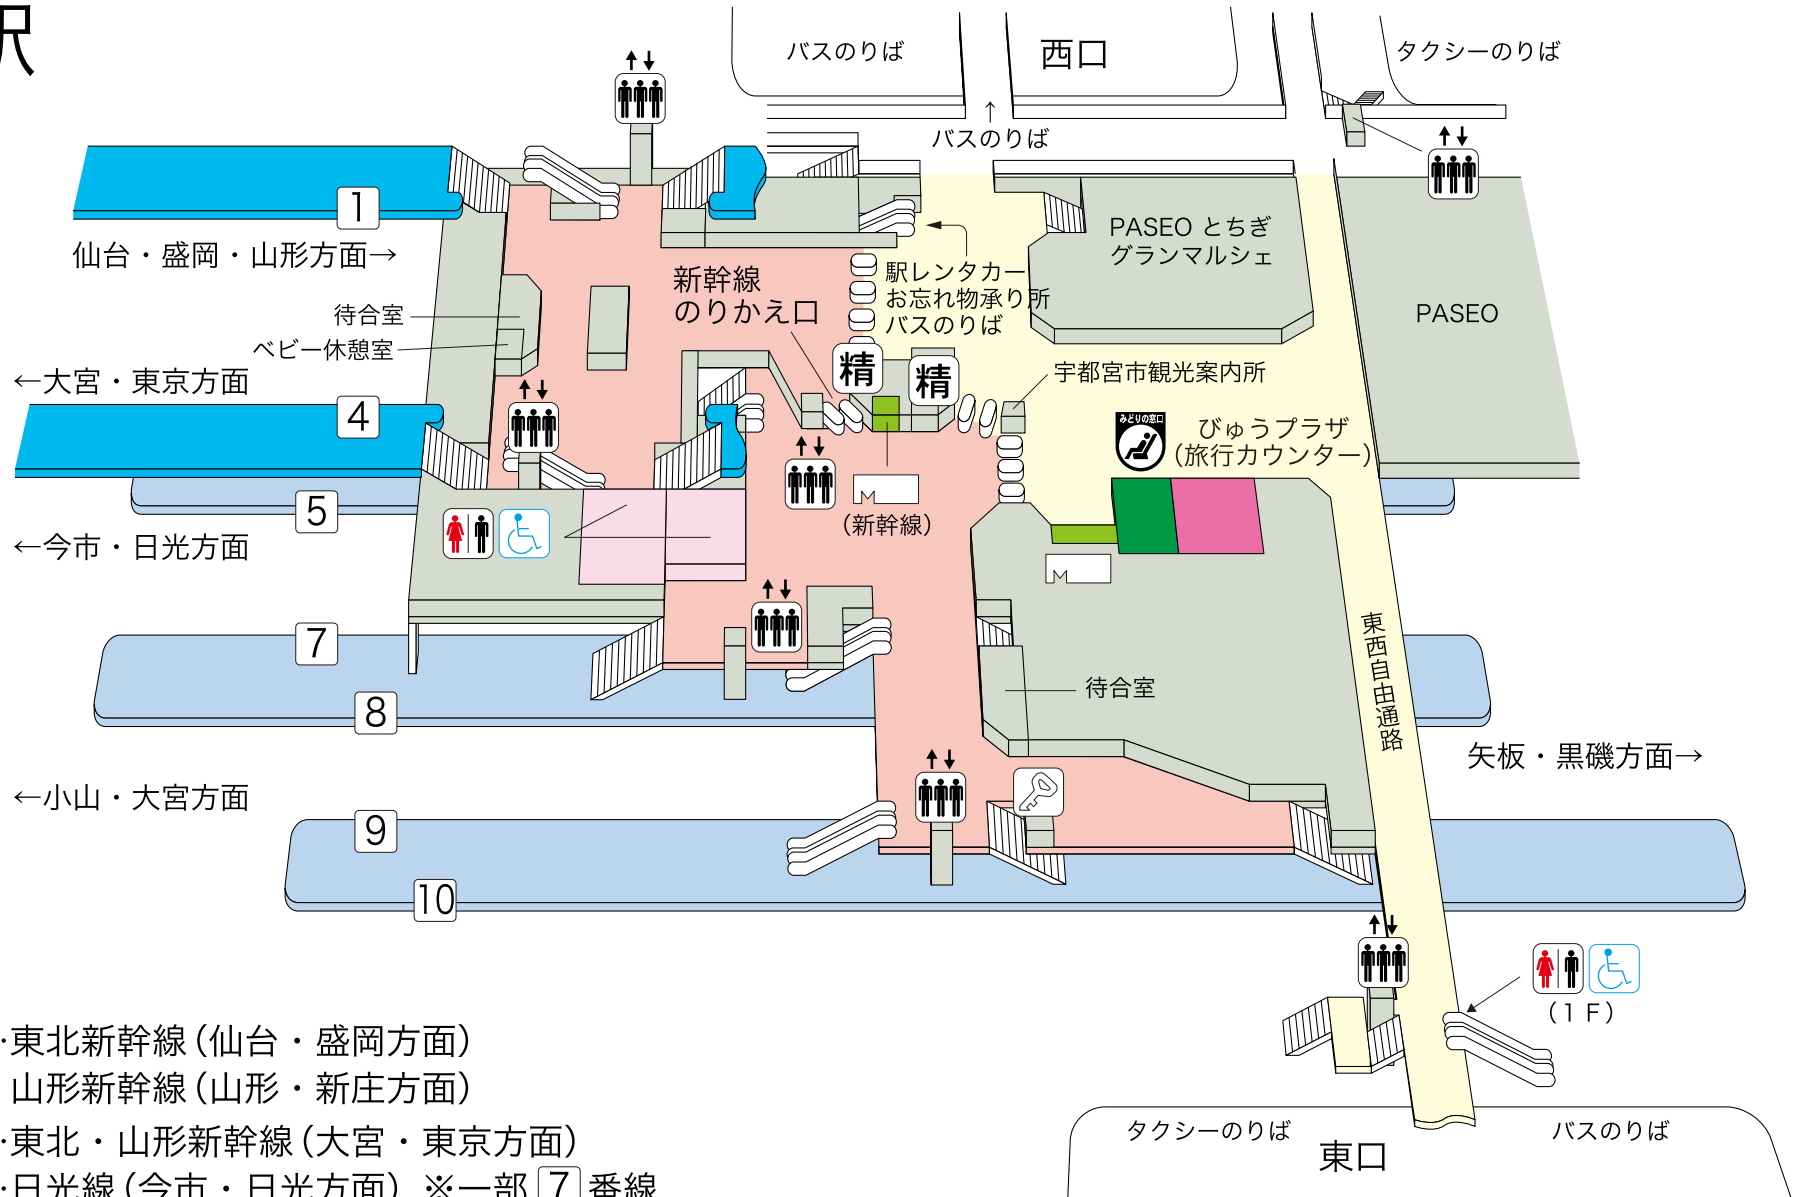

# 宇都宮駅

## のりば案内

- ① 番線…東北新幹線 (仙台・盛岡方面)  
山形新幹線 (山形・新庄方面)
- ④ 番線…東北・山形新幹線 (大宮・東京方面)
- ⑤ 番線…日光線 (今市・日光方面) ※一部 ⑦ 番線
- ⑦ ~ ⑩ 番線…宇都宮線〈東北線〉 (矢板・黒磯方面) ※一部 ⑤ 番線
- ⑦ ~ ⑩ 番線…宇都宮線〈東北線〉 (大宮・上野方面) 〈上野東京ライン〉  
(新宿・横浜方面) 〈湘南新宿ライン〉
- ⑨ ⑩ 番線…烏山線 (大金・烏山方面)