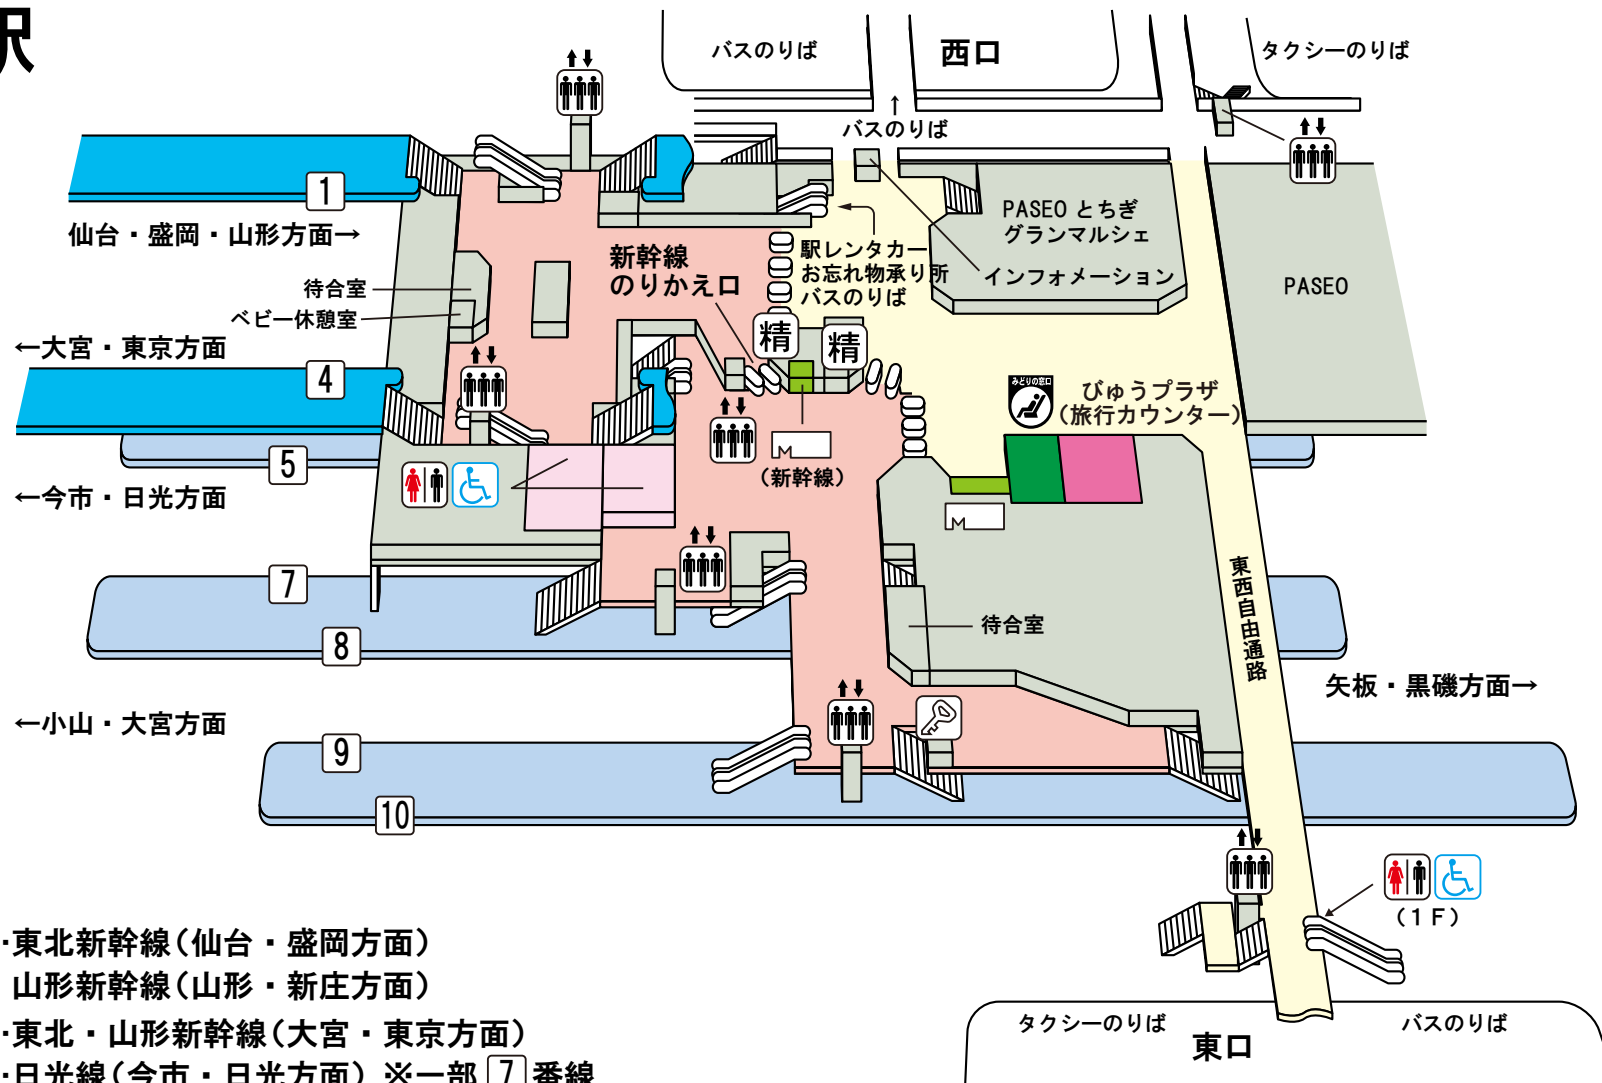

宇都宮駅

のりば案内

- 1 番線…東北新幹線(仙台・盛岡方面)
山形新幹線(山形・新庄方面)
- 4 番線…東北・山形新幹線(大宮・東京方面)
- 5 番線…日光線(今市・日光方面) ※一部 7 番線
- 7 ~ 10 番線…宇都宮線<東北線>(矢板・黒磯方面) ※一部 5 番線
- 7 ~ 10 番線…宇都宮線<東北線>(大宮・上野方面)<上野東京ライン>
(新宿・横浜方面)<湘南新宿ライン>
- 9 10 番線…烏山線(大金・烏山方面)