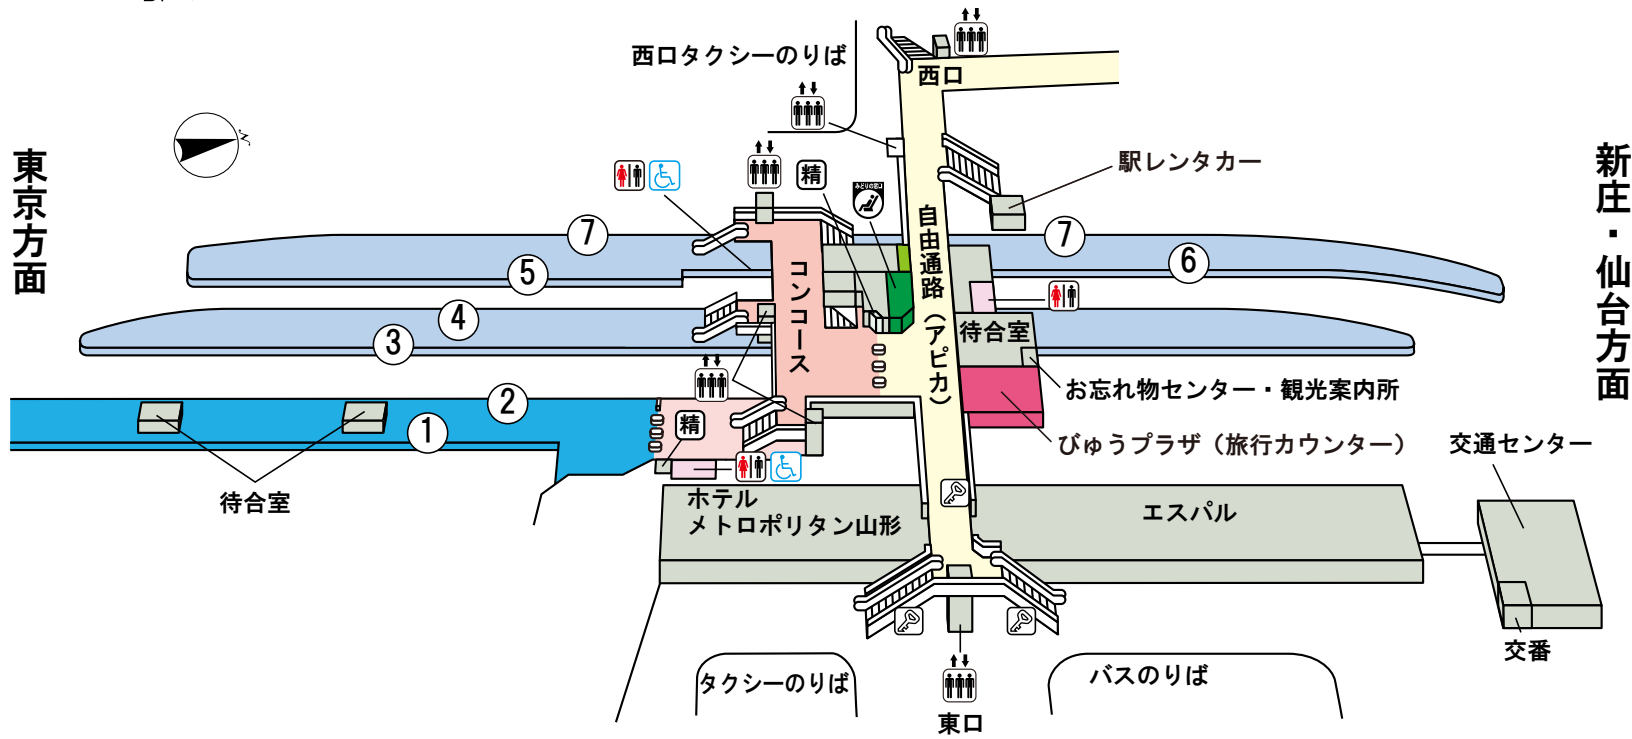

山形駅

のりば案内

- | | | | |
|---|-----------|-------|---------|
| ① | 山形新幹線 | ⑤ | 仙山線・左沢線 |
| ② | | ⑥ | |
| ③ | 奥羽本線（山形線） | ⑦ | |
| ④ | | 下り・上り | |