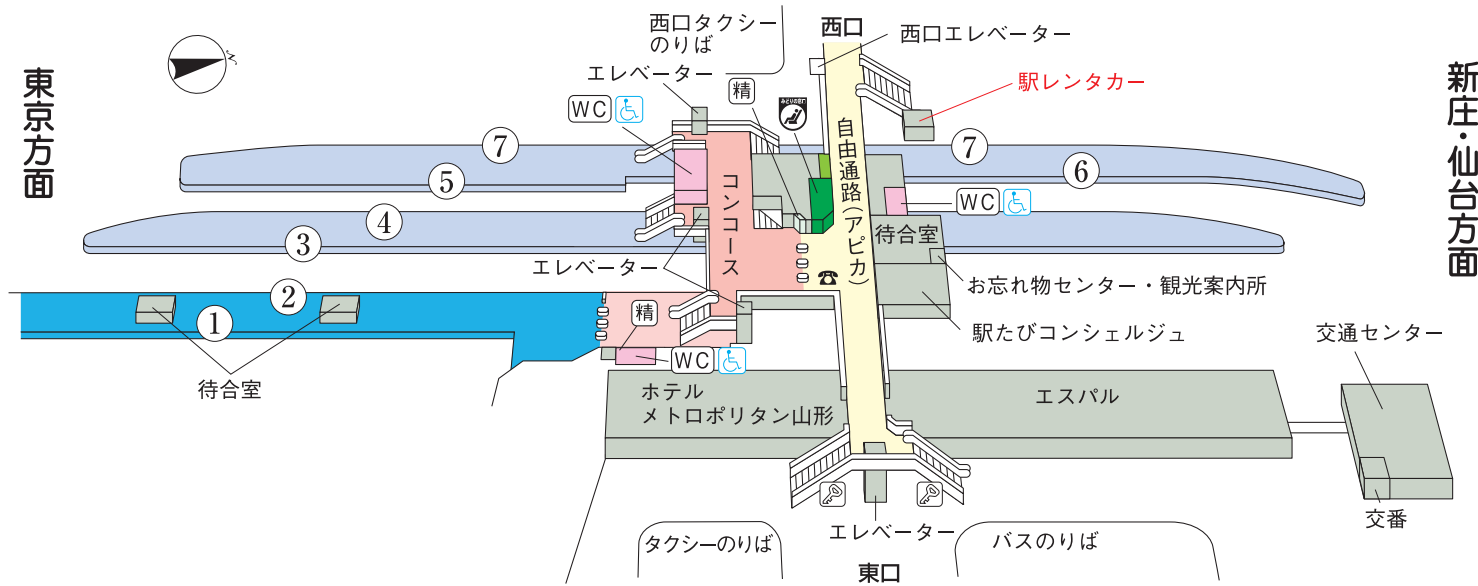

山形駅

のりば案内

- | | | | |
|---|-------------|---------|-----------|
| ① | } 山形新幹線 | ⑤ | } 仙山線・左沢線 |
| ② | | ⑥ | |
| ③ | } 奥羽本線(山形線) | ⑦ | |
| ④ | | } 下り・上り | |