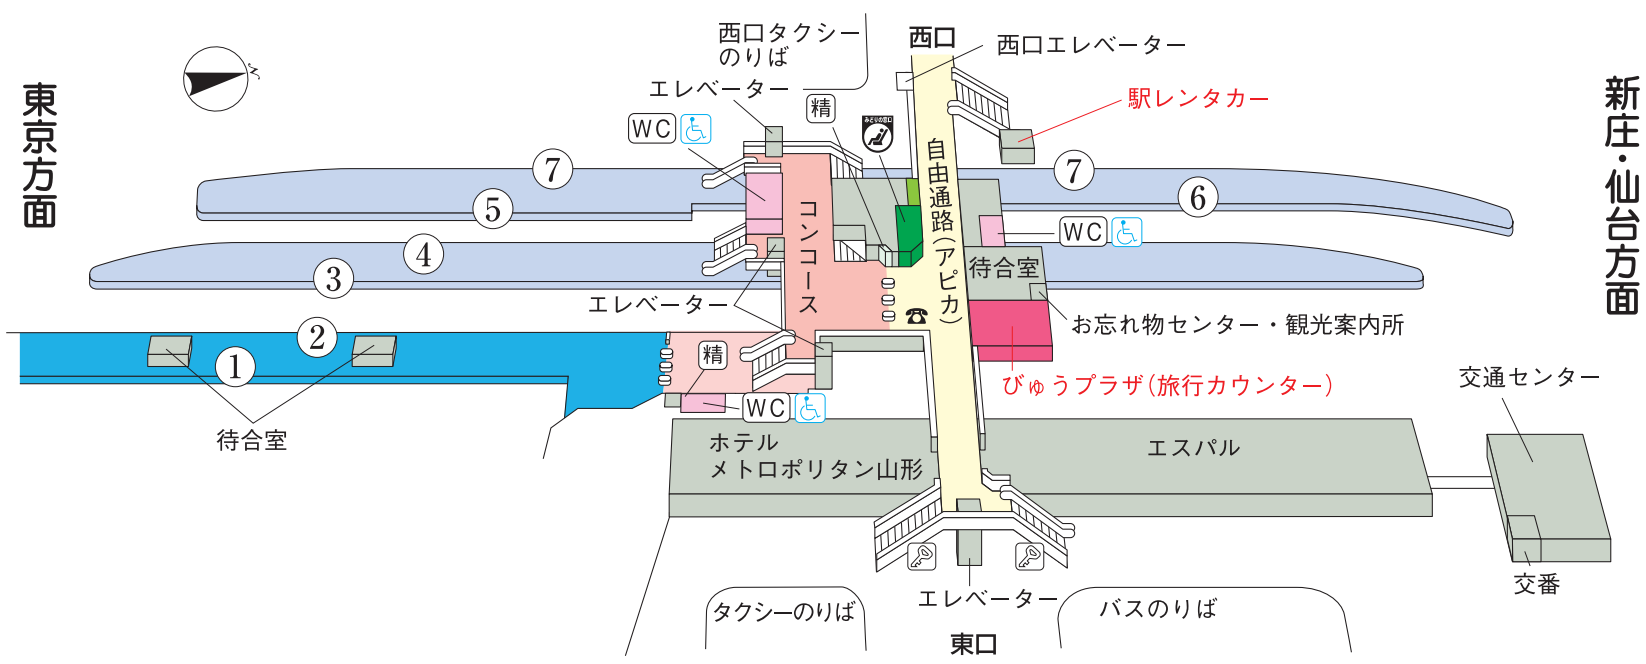

山形駅

のりば案内

- | | | | | | |
|---|---|-----------|-------|---|---------|
| ① | } | 山形新幹線 | ⑤ | } | 仙山線・左沢線 |
| ② | | | ⑥ | | |
| ③ | } | 奥羽本線（山形線） | ⑦ | } | |
| ④ | | | 下り・上り | | |