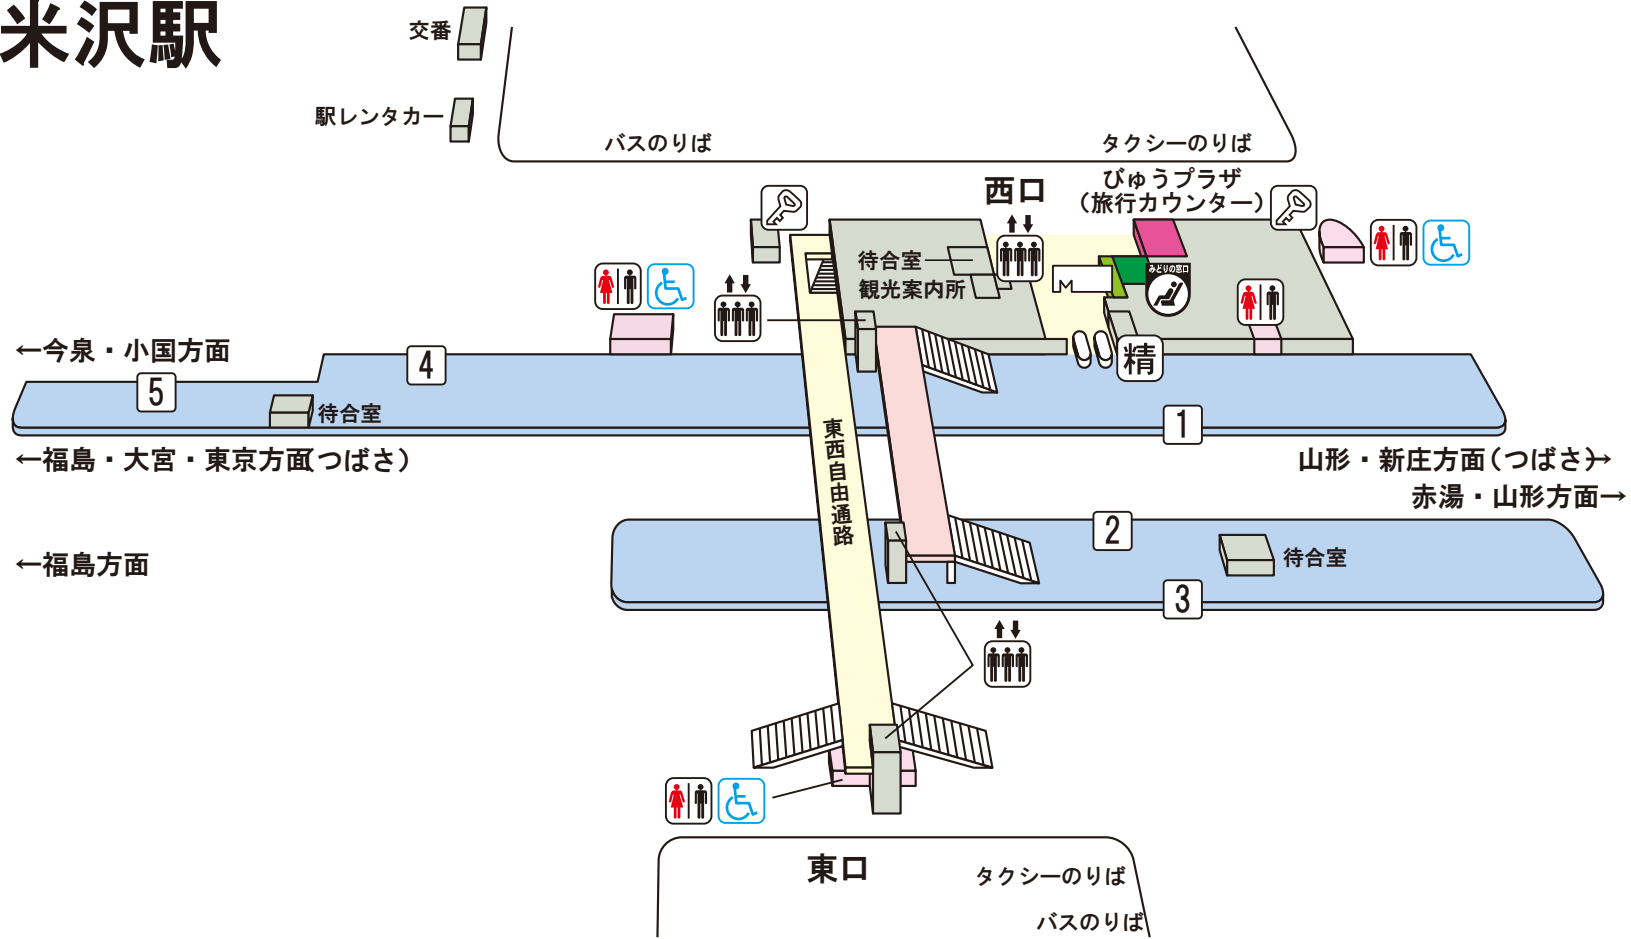

米沢駅

のりば案内

〔JR山形新幹線つばさ〕

- ① 番線…福島・大宮・東京方面
- ① 番線…山形・新庄方面 (一部 ② 番線)

〔JR奥羽本線(山形線)〕

- ② 番線…福島方面 (一部 ① 番線)
- ② ③ 番線…赤湯・山形方面 (一部 ① 番線)

〔JR米坂線〕

- ④ ⑤ 番線…今泉・小国方面