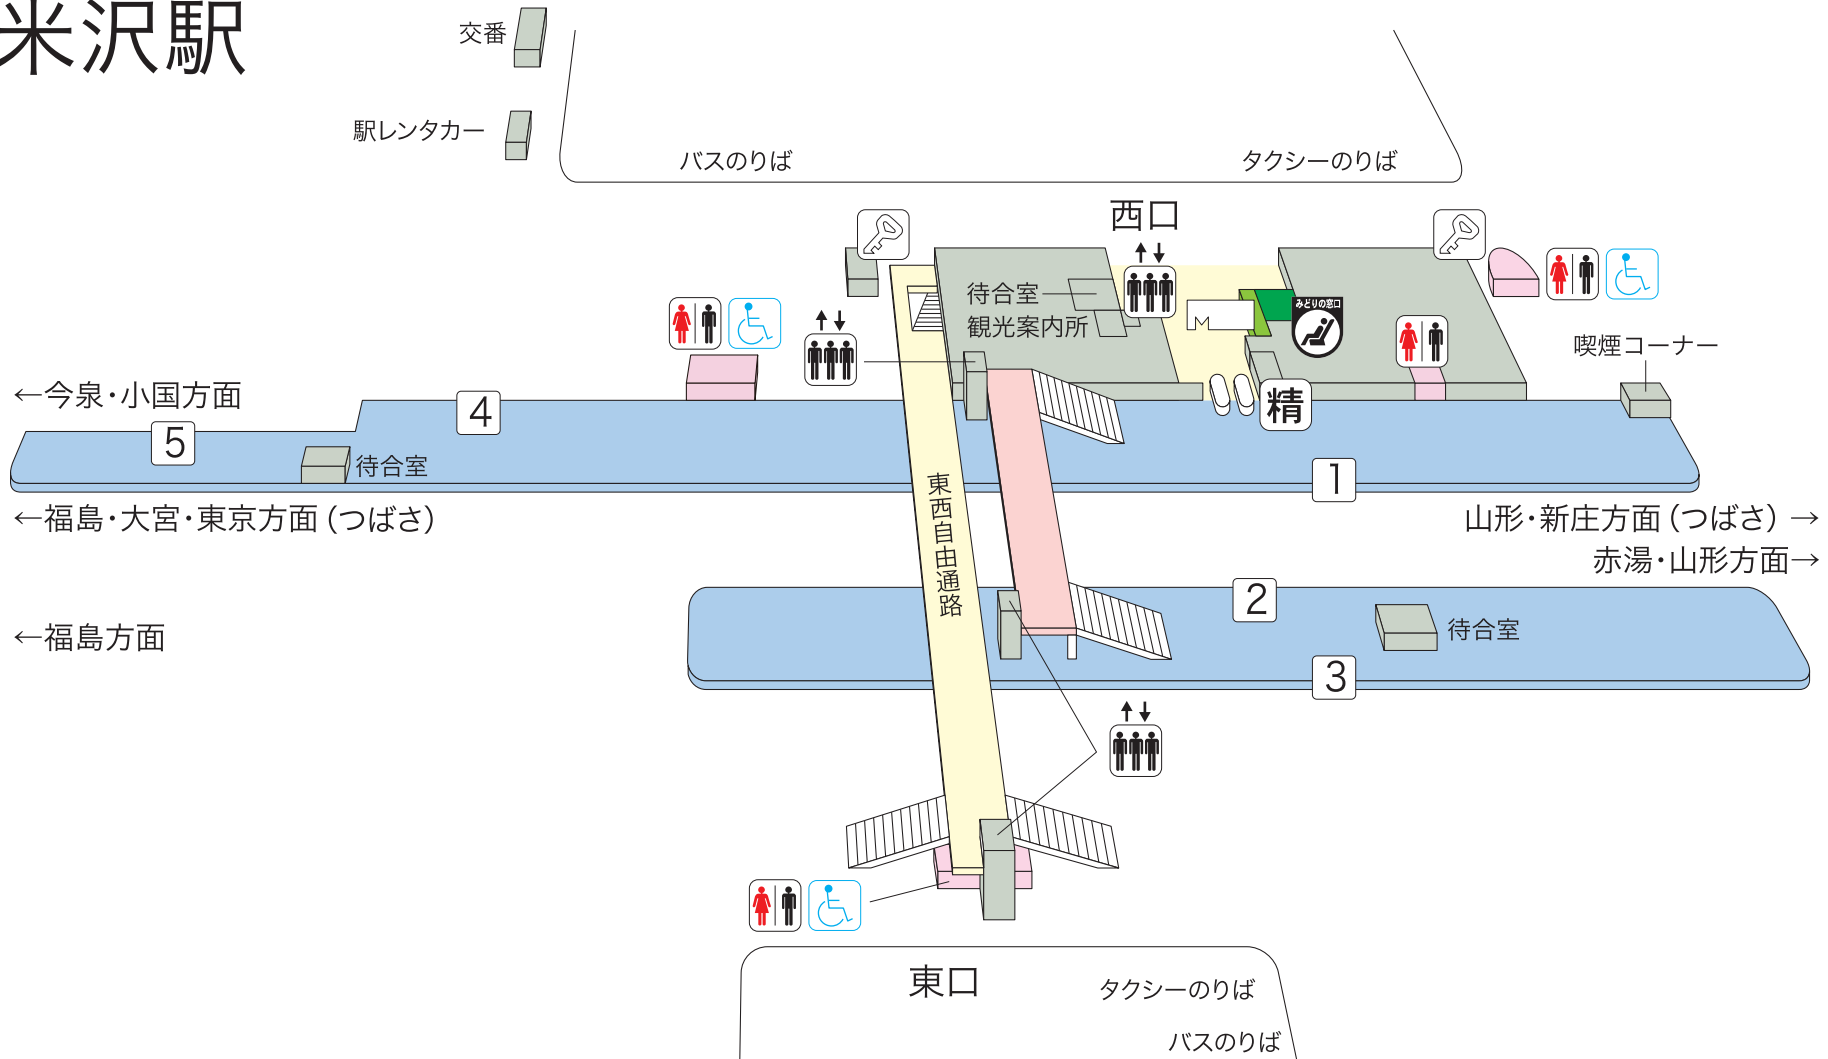

米沢駅

のりば案内

〔JR山形新幹線つばさ〕

- ① 番線…福島・大宮・東京方面
- ① 番線…山形・新庄方面(一部 ② 番線)

〔JR奥羽本線(山形線)〕

- ② 番線…福島方面(一部 ① 番線)
- ② ③ 番線…赤湯・山形方面(一部 ① 番線)

〔JR米坂線〕

- ④ ⑤ 番線…今泉・小国方面