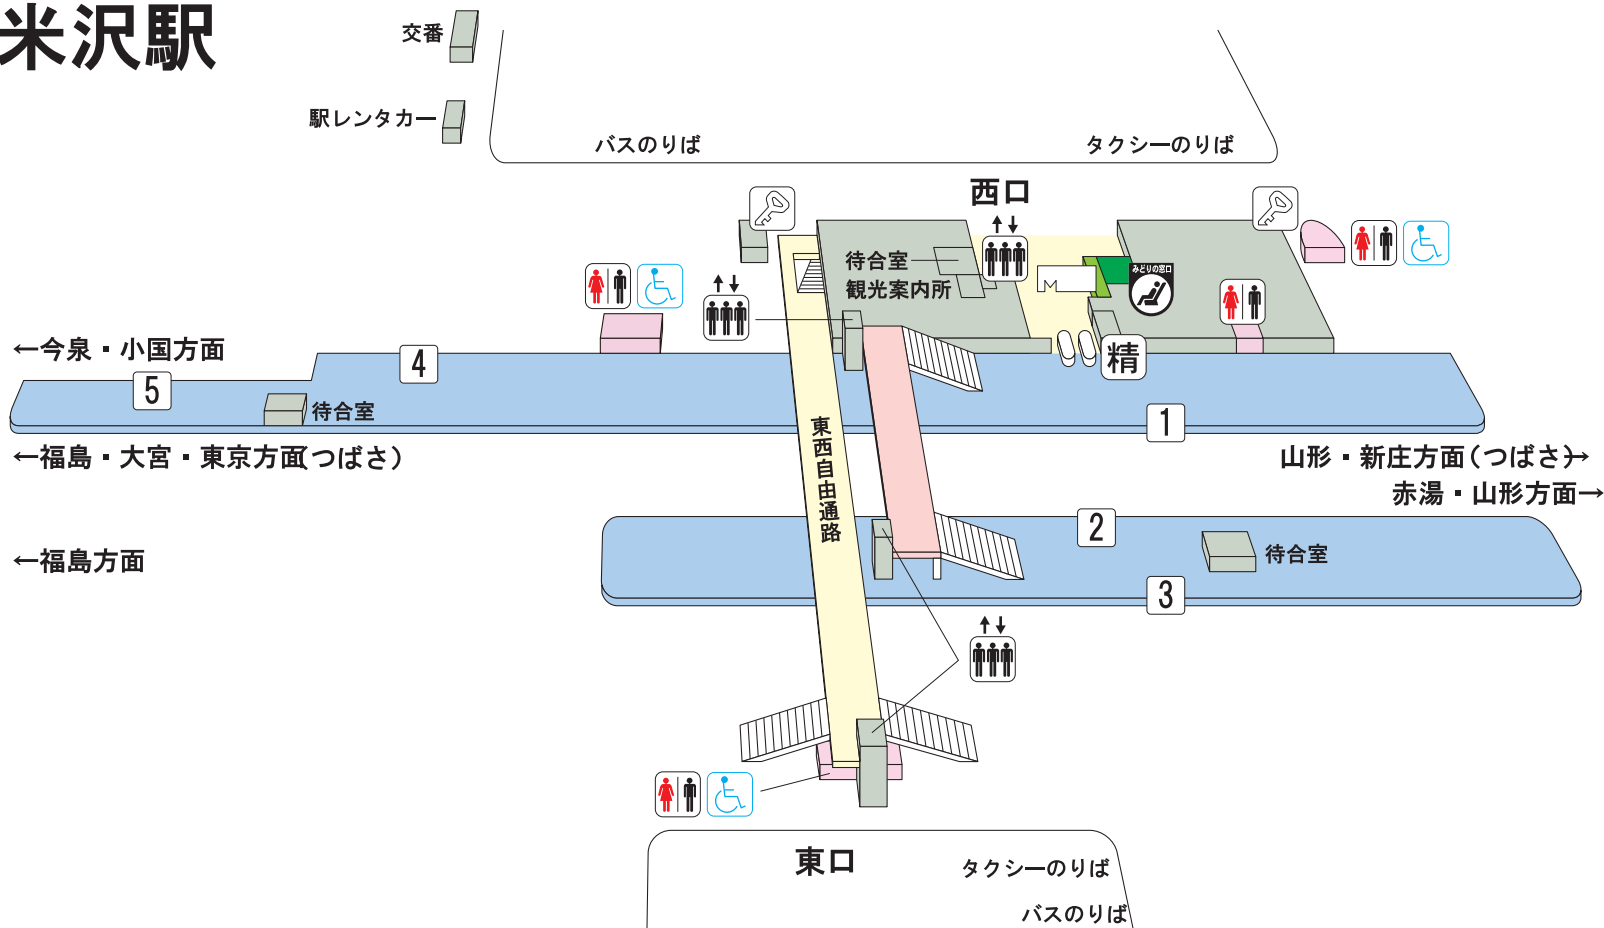

米沢駅

のりば案内

〔JR山形新幹線つばさ〕

- 1 番線…福島・大宮・東京方面
- 1 番線…山形・新庄方面 (一部 2 番線)

〔JR奥羽本線山形線〕

- 2 番線…福島方面 (一部 1 番線)
- 2 3 番線…赤湯・山形方面 (一部 1 番線)

〔JR米坂線〕

- 4 5 番線…今泉・小国方面