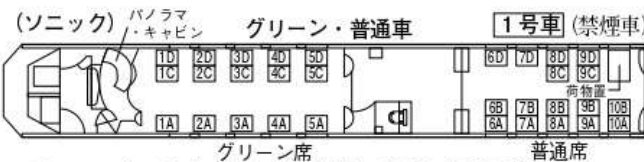

※11B及び12A~Cが欠番の車両もあります。

●席番が逆になる編成もあります。

●南風3・7・15・19・27・2・6・14・18・26号の普通車指定席はアンパンマンシートです。

### 在来線寝台特急

●しおかぜ9・21・10・22号、いしづち101・104号の普通車指定席はアンパンマンシートです。

※1・11・12はシングルツインです。(1階部分)

(2階部分)

●パノラマ・キャビンはグリーン券をお持ちのお客さま専用です。

※11・12はシングルです。

1階=A・B、2階=C・D

車両の種類によって多少の相違があります。