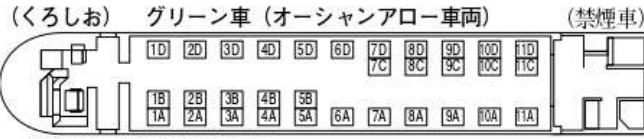

※11B及び12A~Cが欠番の車両もあります。

●席番が逆になる編成もあります。

●南風3・7・15・19・27・2・6・14・18・26号の普通車指定席はアンパンマンシートです。

### 在来線寝台特急

●しおかぜ9・21・10・22号、いしづち101・104号の普通車指定席はアンパンマンシートです。

※1・11・12はシングルツインです。(1階部分)

(2階部分)

●パノラマ・キャビンはグリーン券をお持ちのお客さま専用です。

※11・12はシングルです。

1階=A・B、2階=C・D

車両の種類によって多少の相違があります。