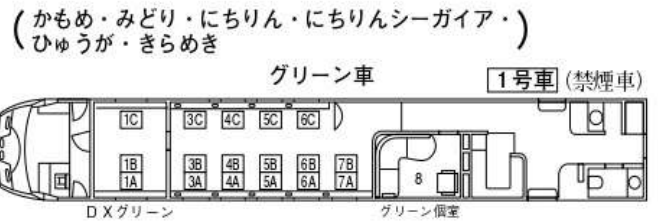

※11B及び12A~Cが欠番の車両もあります。

●席番が逆になる編成もあります。

●南風3・7・15・19・27・2・6・14・18・26号の普通車指定席はアンパンマンシートです。

### 在来線寝台特急

●しおかぜ9・21・10・22号、いしづち101・104号の普通車指定席はアンパンマンシートです。

※1・11・12はシングルツインです。(1階部分)

(2階部分)

●パノラマ・キャビンはグリーン券をお持ちのお客さま専用です。

※11・12はシングルです。

1階=A・B、2階=C・D

車両の種類によって多少の相違があります。