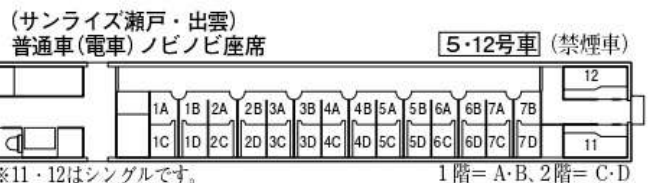

### 在来線寝台特急

●しおかぜ9・21・10・22号、いしづち101・104号の普通車指定席はアンパンマンシートです。

※1・11・12はシングルツインです。(1階部分)

(2階部分)

●パノラマ・キャビンはグリーン券をお持ちのお客さま専用です。

※11・12はシングルです。

1階=A・B、2階=C・D

車両の種類によって多少の相違があります。