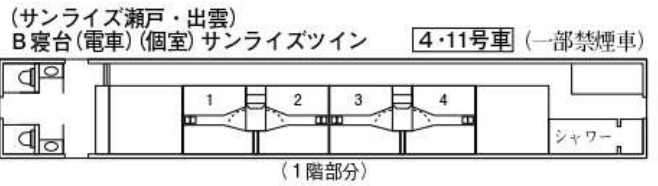

※11B及び12A~Cが欠番の車両もあります。

●席番が逆になる編成もあります。

●南風3・7・15・19・27・2・6・14・18・26号の普通車指定席はアンパンマンシートです。

### 在来線寝台特急

●しおかぜ9・21・10・22号、いしづち101・104号の普通車指定席はアンパンマンシートです。

※1・11・12はシングルツインです。(1階部分)

(2階部分)

●パノラマ・キャビンはグリーン券をお持ちのお客さま専用です。

※11・12はシングルです。

1階=A・B、2階=C・D

車両の種類によって多少の相違があります。