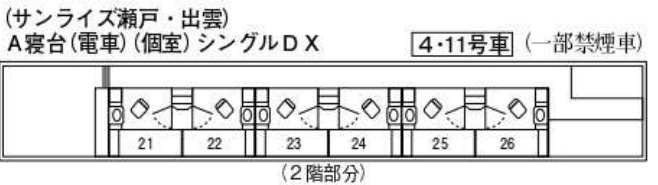

※11B及び12A~Cが欠番の車両もあります。

●席番が逆になる編成もあります。

●南風3・7・15・19・27・2・6・14・18・26号の普通車指定席はアンパンマンシートです。

### 在来線寝台特急

●しおかぜ9・21・10・22号、いしづち101・104号の普通車指定席はアンパンマンシートです。

※1・11・12はシングルツインです。(1階部分)

(2階部分)

●パノラマ・キャビンはグリーン券をお持ちのお客さま専用です。

※11・12はシングルです。

1階=A・B、2階=C・D

車両の種類によって多少の相違があります。