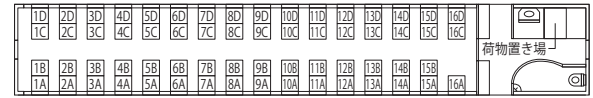

普通車(禁煙車)

(Maxとき・たにがわ)  
 Maxには8両・16両の2編成があります。

自由席(1階部分・禁煙車) 8両・16両編成の1号車(9号車)

自由席(2階部分・禁煙車) 8両・16両編成の1号車(9号車)

指定席(1階部分・禁煙車) 8両・16両編成の7号車(15号車)

指定席(2階部分・禁煙車) 8両・16両編成 6号車(14号車)

グリーン車(禁煙車) 8両・16両編成 7号車(15号車)の2階

グリーン車(禁煙車) 8両・16両編成 8号車(16号車)の2階

(こまち) E 6系編成

←東京方 グリーン車(禁煙車) 11号車

普通車(禁煙車) 12号車

普通車(禁煙車) 14・16号車

(つばさ)

←東京方 グリーン車(禁煙車) 11号車

普通車(禁煙車) 12号車

(かがやき・はくたか・つるぎ・あさま) E 7系・W 7系編成

←東京方 グランクラス(禁煙車) 12号車

※グランクラスの座席は回転して向かい合わせでご利用にはなりません。  
 ※つるぎの12号車にはご乗車になれません。

グリーン車(禁煙車) 11号車

普通車(禁煙車) 3・5・9号車

※5・9号車には電話設備がありません。  
 ※つるぎの9号車にはご乗車になれません。

車両の種類によって多少の相違があります。