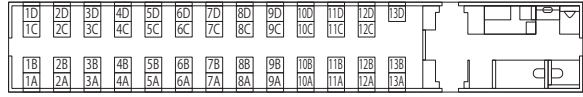

東北・山形・秋田・北海道、上越、北陸新幹線(長野経由)

(はやぶさ・はやて・やまびこ・なすの) E 5系・H 5系編成  
 ←東京方 グランクラス(禁煙車) 10号車

※グランクラスの座席は回転して向かい合わせでご利用にはなりません。

(はやて・やまびこ・なすの) E 2系編成  
 ←東京方 普通車(禁煙車) 1号車

※11Cが欠番の車両もあります。

グリーン車(禁煙車) はやて・やまびこ・なすの 9号車

普通車(禁煙車)

(Maxとき・たにがわ)  
 Maxには8両・16両の2編成があります。

自由席(1階部分・禁煙車) 8両・16両編成の1号車(9号車)

自由席(2階部分・禁煙車) 8両・16両編成の1号車(9号車)

指定席(1階部分・禁煙車) 8両・16両編成の7号車(15号車)

指定席(2階部分・禁煙車) 8両・16両編成 6号車(14号車)

グリーン車(禁煙車) 8両・16両編成 7号車(15号車)の2階