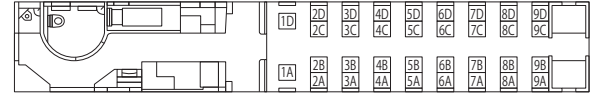

グリーン車(禁煙車) 8両・16両編成 8号車(16号車)の2階

(こまち) E 6系編成

←東京方 グリーン車(禁煙車) 11号車

普通車(禁煙車) 12号車

普通車(禁煙車) 14・16号車

(つばさ)

←東京方 グリーン車(禁煙車) 11号車

普通車(禁煙車) 12号車

(かがやき・はくたか・つるぎ・あさま) E 7系・W 7系編成

←東京方 グランクラス(禁煙車) 12号車

※グランクラスの座席は回転して向かい合わせでご利用にはなりません。  
 ※つるぎの12号車にはご乗車になれません。

グリーン車(禁煙車) 11号車

普通車(禁煙車) 3・5・9号車

※5・9号車には電話設備がありません。  
 ※つるぎの9号車にはご乗車になれません。

車両の種類によって多少の相違があります。