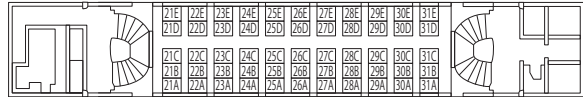

普通車(禁煙車)

(Maxとき・たにがわ)  
 Maxには8両・16両の2編成があります。

自由席(1階部分・禁煙車) 8両・16両編成の1号車(9号車)

自由席(2階部分・禁煙車) 8両・16両編成の1号車(9号車)

指定席(1階部分・禁煙車) 8両・16両編成の7号車(15号車)

指定席(2階部分・禁煙車) 8両・16両編成 6号車(14号車)

グリーン車(禁煙車) 8両・16両編成 7号車(15号車)の2階