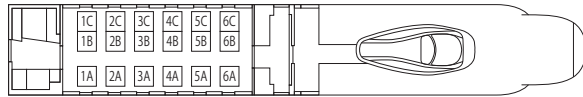

東北・山形・秋田・北海道、上越、北陸新幹線(長野経由)

(はやぶさ・はやて・やまびこ・なすの) E 5系・H 5系編成  
 ←東京方 グランクラス(禁煙車) 10号車

※グランクラスの座席は回転して向かい合わせでご利用にはなりません。

(はやて・やまびこ・なすの) E 2系編成  
 ←東京方 普通車(禁煙車) 1号車

※11Cが欠番の車両もあります。

グリーン車(禁煙車) はやて・やまびこ・なすの 9号車

普通車(禁煙車)

(Maxとき・たにがわ)  
 Maxには8両・16両の2編成があります。

自由席(1階部分・禁煙車) 8両・16両編成の1号車(9号車)

自由席(2階部分・禁煙車) 8両・16両編成の1号車(9号車)

指定席(1階部分・禁煙車) 8両・16両編成の7号車(15号車)

指定席(2階部分・禁煙車) 8両・16両編成 6号車(14号車)

グリーン車(禁煙車) 8両・16両編成 7号車(15号車)の2階