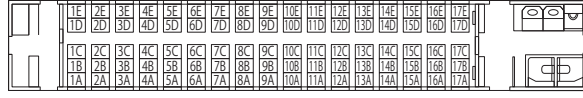

東北・山形・秋田・北海道、上越、北陸新幹線(長野経由)

(はやぶさ・はやて・やまびこ・なすの) E 5系・H 5系編成  
 ←東京方 グランクラス(禁煙車) 10号車

※グランクラスの座席は回転して向かい合わせでご利用にはなりません。

(はやて・やまびこ・なすの) E 2系編成  
 ←東京方 普通車(禁煙車) 1号車

※11Cが欠番の車両もあります。

グリーン車(禁煙車) はやて・やまびこ・なすの 9号車

普通車(禁煙車)

(Maxとき・たにがわ)  
 Maxには8両・16両の2編成があります。

自由席(1階部分・禁煙車) 8両・16両編成の1号車(9号車)

自由席(2階部分・禁煙車) 8両・16両編成の1号車(9号車)

指定席(1階部分・禁煙車) 8両・16両編成の7号車(15号車)

指定席(2階部分・禁煙車) 8両・16両編成 6号車(14号車)

グリーン車(禁煙車) 8両・16両編成 7号車(15号車)の2階