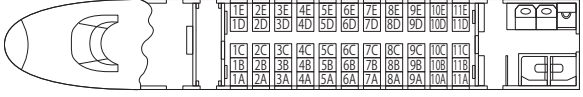

東北・山形・秋田・北海道、上越、北陸新幹線(長野経由)

(はやぶさ・はやて・やまびこ・なすの) E 5系・H 5系編成  
 ←東京方 グランクラス(禁煙車) 10号車

※グランクラスの座席は回転して向かい合わせでご利用にはなりません。

(はやて・やまびこ・なすの) E 2系編成  
 ←東京方 普通車(禁煙車) 1号車

※11Cが欠番の車両もあります。

グリーン車(禁煙車) はやて・やまびこ・なすの 9号車

普通車(禁煙車)

(Maxとき・たにがわ)  
 Maxには8両・16両の2編成があります。

自由席(1階部分・禁煙車) 8両・16両編成の1号車(9号車)

自由席(2階部分・禁煙車) 8両・16両編成の1号車(9号車)

指定席(1階部分・禁煙車) 8両・16両編成の7号車(15号車)

指定席(2階部分・禁煙車) 8両・16両編成 6号車(14号車)

グリーン車(禁煙車) 8両・16両編成 7号車(15号車)の2階