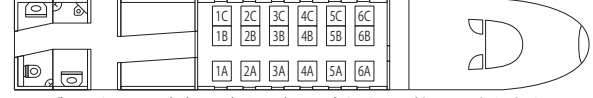

グリーン車(禁煙車) 8両・16両編成 8号車(16号車)の2階

(こまち) E 6系編成

←東京方 グリーン車(禁煙車) 11号車

普通車(禁煙車) 12号車

普通車(禁煙車) 14・16号車

(つばさ)

←東京方 グリーン車(禁煙車) 11号車

普通車(禁煙車) 12号車

(かがやき・はくたか・つるぎ・あさま) E 7系・W 7系編成

←東京方 グランクラス(禁煙車) 12号車

※グランクラスの座席は回転して向かい合わせでご利用にはなりません。  
 ※つるぎの12号車にはご乗車になれません。

グリーン車(禁煙車) 11号車

普通車(禁煙車) 3・5・9号車

※5・9号車には電話設備がありません。  
 ※つるぎの9号車にはご乗車になれません。

車両の種類によって多少の相違があります。