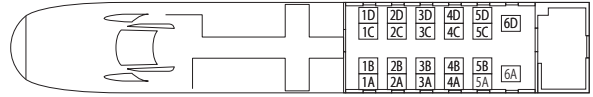

普通車(禁煙車)

(Maxとき・たにがわ)  
 Maxには8両・16両の2編成があります。

自由席(1階部分・禁煙車) 8両・16両編成の1号車(9号車)

自由席(2階部分・禁煙車) 8両・16両編成の1号車(9号車)

指定席(1階部分・禁煙車) 8両・16両編成の7号車(15号車)

指定席(2階部分・禁煙車) 8両・16両編成 6号車(14号車)

グリーン車(禁煙車) 8両・16両編成 7号車(15号車)の2階

グリーン車(禁煙車) 8両・16両編成 8号車(16号車)の2階

(こまち) E 6系編成

←東京方 グリーン車(禁煙車) 11号車

普通車(禁煙車) 12号車

普通車(禁煙車) 14・16号車

(つばさ)

←東京方 グリーン車(禁煙車) 11号車

普通車(禁煙車) 12号車