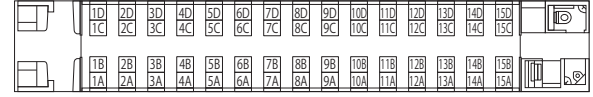

グリーン車(禁煙車) 8両・16両編成 8号車(16号車)の2階

(こまち) E 6系編成

←東京方 グリーン車(禁煙車) 11号車

普通車(禁煙車) 12号車

普通車(禁煙車) 14・16号車

(つばさ)

←東京方 グリーン車(禁煙車) 11号車

普通車(禁煙車) 12号車

(かがやき・はくたか・つるぎ・あさま) E 7系・W 7系編成

←東京方 グランクラス(禁煙車) 12号車

※グランクラスの座席は回転して向かい合わせでご利用にはなりません。  
 ※つるぎの12号車にはご乗車になれません。

グリーン車(禁煙車) 11号車

普通車(禁煙車) 3・5・9号車

※5・9号車には電話設備がありません。  
 ※つるぎの9号車にはご乗車になれません。

車両の種類によって多少の相違があります。