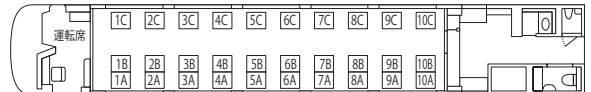

在来線寝台特急

(サンライズ瀬戸・出雲)
B寝台(電車)(個室) サンライズツイン [4・11号車] (一部禁煙車)

(サンライズ瀬戸・出雲)
A寝台(電車)(個室) シングルDX [4・11号車] (一部禁煙車)

(サンライズ瀬戸・出雲)
B寝台(電車)(個室) シングル・シングルツイン [6・13号車]

(サンライズ瀬戸・出雲)
B寝台(電車)(個室) シングル [6・13号車]

(サンライズ瀬戸・出雲)
普通車(電車) ノビノビ座席 [5・12号車] (禁煙車)

在来線特急

(スーパービュー踊り子) グリーン車 (2階部分) [1号車] (禁煙車)

(スーパービュー踊り子) 普通車 (2階部分) [10号車] (禁煙車)

(成田エクスプレス) 普通車 (禁煙車)

((ワイドビュー)しなの) グリーン車 [1号車] (禁煙車)

((ワイドビュー)ひだ) グリーン車 [10号車] (禁煙車)

((ワイドビュー)ひだ) グリーン・普通車 [2号車] (禁煙車)

車両の種類によって多少の相違があります。