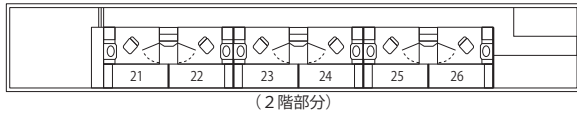

在来線寝台特急

(サンライズ瀬戸・出雲)
B寝台(電車)(個室) サンライズツイン [4・11号車] (一部禁煙車)

(サンライズ瀬戸・出雲)
A寝台(電車)(個室) シングルDX [4・11号車] (一部禁煙車)

(サンライズ瀬戸・出雲)
B寝台(電車)(個室) シングル・シングルツイン [6・13号車]

(サンライズ瀬戸・出雲)
B寝台(電車)(個室) シングル [6・13号車]

(サンライズ瀬戸・出雲)
普通車(電車) ノビノビ座席 [5・12号車] (禁煙車)

在来線特急

(スーパービュー踊り子) グリーン車 (2階部分) [1号車] (禁煙車)

(スーパービュー踊り子) 普通車 (2階部分) [10号車] (禁煙車)

(成田エクスプレス) 普通車 (禁煙車)

((ワイドビュー)しなの) グリーン車 [1号車] (禁煙車)

((ワイドビュー)ひだ) グリーン車 [10号車] (禁煙車)

((ワイドビュー)ひだ) グリーン・普通車 [2号車] (禁煙車)

車両の種類によって多少の相違があります。