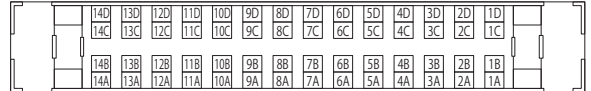

在来線寝台特急

(サンライズ瀬戸・出雲)
B寝台(電車)(個室) サンライズツイン [4・11号車] (一部禁煙車)

(サンライズ瀬戸・出雲)
A寝台(電車)(個室) シングルDX [4・11号車] (一部禁煙車)

(サンライズ瀬戸・出雲)
B寝台(電車)(個室) シングル・シングルツイン [6・13号車]

(サンライズ瀬戸・出雲)
B寝台(電車)(個室) シングル [6・13号車]

(サンライズ瀬戸・出雲)
普通車(電車) ノビノビ座席 [5・12号車] (禁煙車)

在来線特急

(スーパービュー踊り子) グリーン車 (2階部分) [1号車] (禁煙車)

(スーパービュー踊り子) 普通車 (2階部分) [10号車] (禁煙車)

(成田エクスプレス) 普通車 (禁煙車)

((ワイドビュー)しなの) グリーン車 [1号車] (禁煙車)

((ワイドビュー)ひだ) グリーン車 [10号車] (禁煙車)

((ワイドビュー)ひだ) グリーン・普通車 [2号車] (禁煙車)

車両の種類によって多少の相違があります。