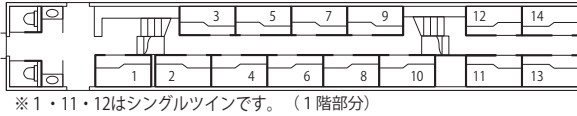

在来線寝台特急

(サンライズ瀬戸・出雲)
B寝台(電車)(個室) サンライズツイン [4・11号車] (一部禁煙車)

(サンライズ瀬戸・出雲)
A寝台(電車)(個室) シングルDX [4・11号車] (一部禁煙車)

(サンライズ瀬戸・出雲)
B寝台(電車)(個室) シングル・シングルツイン [6・13号車]

(サンライズ瀬戸・出雲)
B寝台(電車)(個室) シングル [6・13号車]

(サンライズ瀬戸・出雲)
普通車(電車) ノビノビ座席 [5・12号車] (禁煙車)

在来線特急

(スーパービュー踊り子) グリーン車 (2階部分) [1号車] (禁煙車)

(スーパービュー踊り子) 普通車 (2階部分) [10号車] (禁煙車)

(成田エクスプレス) 普通車 (禁煙車)

((ワイドビュー)しなの) グリーン車 [1号車] (禁煙車)

((ワイドビュー)ひだ) グリーン車 [10号車] (禁煙車)

((ワイドビュー)ひだ) グリーン・普通車 [2号車] (禁煙車)

車両の種類によって多少の相違があります。