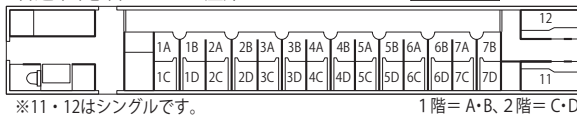

在来線寝台特急

(サンライズ瀬戸・出雲)
B寝台(電車)(個室) サンライズツイン [4・11号車] (一部禁煙車)

(サンライズ瀬戸・出雲)
A寝台(電車)(個室) シングルDX [4・11号車] (一部禁煙車)

(サンライズ瀬戸・出雲)
B寝台(電車)(個室) シングル・シングルツイン [6・13号車]

(サンライズ瀬戸・出雲)
B寝台(電車)(個室) シングル [6・13号車]

(サンライズ瀬戸・出雲)
普通車(電車) ノビノビ座席 [5・12号車] (禁煙車)

在来線特急

(スーパービュー踊り子) グリーン車 (2階部分) [1号車] (禁煙車)

(スーパービュー踊り子) 普通車 (2階部分) [10号車] (禁煙車)

(成田エクスプレス) 普通車 (禁煙車)

((ワイドビュー)しなの) グリーン車 [1号車] (禁煙車)

((ワイドビュー)ひだ) グリーン車 [10号車] (禁煙車)

((ワイドビュー)ひだ) グリーン・普通車 [2号車] (禁煙車)

車両の種類によって多少の相違があります。