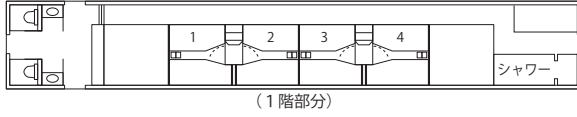

在来線寝台特急

(サンライズ瀬戸・出雲)
B寝台(電車)(個室) サンライズツイン [4・11号車] (一部禁煙車)

(サンライズ瀬戸・出雲)
A寝台(電車)(個室) シングルDX [4・11号車] (一部禁煙車)

(サンライズ瀬戸・出雲)
B寝台(電車)(個室) シングル・シングルツイン [6・13号車]

(サンライズ瀬戸・出雲)
B寝台(電車)(個室) シングル [6・13号車]

(サンライズ瀬戸・出雲)
普通車(電車) ノビノビ座席 [5・12号車] (禁煙車)

在来線特急

(スーパービュー踊り子) グリーン車 (2階部分) [1号車] (禁煙車)

(スーパービュー踊り子) 普通車 (2階部分) [10号車] (禁煙車)

(成田エクスプレス) 普通車 (禁煙車)

((ワイドビュー)しなの) グリーン車 [1号車] (禁煙車)

((ワイドビュー)ひだ) グリーン車 [10号車] (禁煙車)

((ワイドビュー)ひだ) グリーン・普通車 [2号車] (禁煙車)

車両の種類によって多少の相違があります。