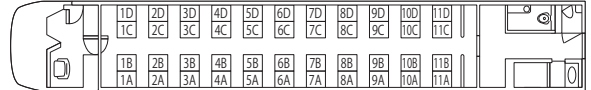

在来線寝台特急

(サンライズ瀬戸・出雲)
B寝台(電車)(個室) サンライズツイン [4・11号車] (一部禁煙車)

(サンライズ瀬戸・出雲)
A寝台(電車)(個室) シングルDX [4・11号車] (一部禁煙車)

(サンライズ瀬戸・出雲)
B寝台(電車)(個室) シングル・シングルツイン [6・13号車]

(サンライズ瀬戸・出雲)
B寝台(電車)(個室) シングル [6・13号車]

(サンライズ瀬戸・出雲)
普通車(電車) ノビノビ座席 [5・12号車] (禁煙車)

在来線特急

(スーパービュー踊り子) グリーン車 (2階部分) [1号車] (禁煙車)

(スーパービュー踊り子) 普通車 (2階部分) [10号車] (禁煙車)

(成田エクスプレス) 普通車 (禁煙車)

((ワイドビュー)しなの) グリーン車 [1号車] (禁煙車)

((ワイドビュー)ひだ) グリーン車 [10号車] (禁煙車)

((ワイドビュー)ひだ) グリーン・普通車 [2号車] (禁煙車)

車両の種類によって多少の相違があります。