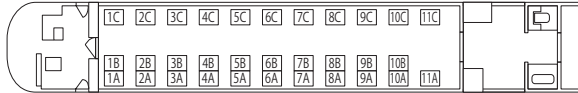

(サンダーバード) グリーン車 1号車 (禁煙車)

※11B及び12A～Cが欠番の車両もあります。

(かもめ・ソニック) グリーン・普通車 (白いかもめ、白いソニック)

(くろしお) グリーン車 (オーシャンアロー車両) (禁煙車)

●席番が逆になる編成もあります。

(ソニック) パノラマ・キャビン グリーン・普通車 1号車 (禁煙車)

●パノラマ・キャビンも禁煙です。

(きのさき・はしだて・こうのとりのくろしお) グリーン・普通車 (新型車両) 1号車 (禁煙車)

(かもめ・みどり・にちりん・にちりんシーガイア・ひゅうが・有明・きらめき・かいおう) グリーン車 1号車 (禁煙車)

●かいおうはグリーン個室の発売はいたしません。

(やくも) グリーン車 1号車 (禁煙車)

(かもめ・みどり・にちりん・にちりんシーガイア・ひゅうが・有明・きらめき・かいおう) 普通車 3号車または4号車 (禁煙車)

●ボックスシート (指定席) は、3人以上でご利用の場合に発売します。

(しおかぜ・いしづち・南風・しまんと・あしずり) グリーン・普通車 1号車 (禁煙車)