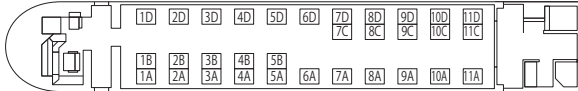

(サンダーバード) グリーン車 1号車 (禁煙車)

※11B及び12A～Cが欠番の車両もあります。

(かもめ・ソニック) グリーン・普通車 (白いかもめ、白いソニック)

(くろしお) グリーン車 (オーシャンアロー車両) (禁煙車)

●席番が逆になる編成もあります。

(ソニック) パノラマ・キャビン グリーン・普通車 1号車 (禁煙車)

●パノラマ・キャビンも禁煙です。

(きのさき・はしだて・こうのとりのくろしお) グリーン・普通車 (新型車両) 1号車 (禁煙車)

(かもめ・みどり・にちりん・にちりんシーガイア・ひゅうが・有明・きらめき・かいおう) グリーン車 1号車 (禁煙車)

●かいおうはグリーン個室の発売はいたしません。

(やくも) グリーン車 1号車 (禁煙車)

(かもめ・みどり・にちりん・にちりんシーガイア・ひゅうが・有明・きらめき・かいおう) 普通車 3号車または4号車 (禁煙車)

●ボックスシート (指定席) は、3人以上でご利用の場合に発売します。

(しおかぜ・いしづち・南風・しまんと・あしずり) グリーン・普通車 1号車 (禁煙車)