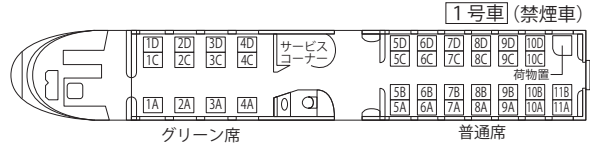

(サンダーバード) グリーン車 1号車 (禁煙車)

※11B及び12A～Cが欠番の車両もあります。

(かもめ・ソニック) グリーン・普通車 (白いかもめ、白いソニック)

(くろしお) グリーン車 (オーシャンアロー車両) (禁煙車)

●席番が逆になる編成もあります。

(ソニック) パノラマ・キャビン グリーン・普通車 1号車 (禁煙車)

●パノラマ・キャビンも禁煙です。

(きのさき・はしだて・こうのとりのくろしお) グリーン・普通車 (新型車両) 1号車 (禁煙車)

(かもめ・みどり・にちりん・にちりんシーガイア・ひゅうが・有明・きらめき・かいおう) グリーン車 1号車 (禁煙車)

●かいおうはグリーン個室の発売はいたしません。

(やくも) グリーン車 1号車 (禁煙車)

(かもめ・みどり・にちりん・にちりんシーガイア・ひゅうが・有明・きらめき・かいおう) 普通車 3号車または4号車 (禁煙車)

●ボックスシート (指定席) は、3人以上でご利用の場合に発売します。

(しおかぜ・いしづち・南風・しまんと・あしずり) グリーン・普通車 1号車 (禁煙車)

●しおかぜ9・21・10・22号、いしづち101・104号、南風3・7・19・25・2・6・18・24号、あしずり11号の普通車指定席はアンパンマンシートです。

(かもめ・みどり・ハウステンボス・きらめき・かいおう・にちりん・にちりんシーガイア・ひゅうが・きりしま) グリーン・普通車 (ハイパーサルーン) 1号車 (禁煙車)

●11AB・11C及び11CD・12CDが欠番の車両もあります。

車両の種類によって多少の相違があります。