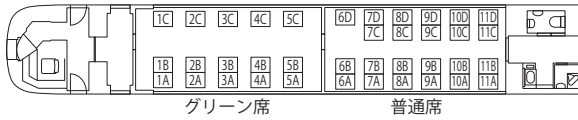

(サンダーバード) グリーン車 1号車 (禁煙車)

※11B及び12A～Cが欠番の車両もあります。

(かもめ・ソニック) グリーン・普通車 (白いかもめ、白いソニック)

(くろしお) グリーン車 (オーシャンアロー車両) (禁煙車)

●席番が逆になる編成もあります。

(ソニック) パノラマ・キャビン グリーン・普通車 1号車 (禁煙車)

●パノラマ・キャビンも禁煙です。

(きのさき・はしだて・こうのとりのくろしお) グリーン・普通車 (新型車両) 1号車 (禁煙車)

(かもめ・みどり・にちりん・にちりんシーガイア・ひゅうが・有明・きらめき・かいおう) グリーン車 1号車 (禁煙車)

●かいおうはグリーン個室の発売はいたしません。

(やくも) グリーン車 1号車 (禁煙車)

(かもめ・みどり・にちりん・にちりんシーガイア・ひゅうが・有明・きらめき・かいおう) 普通車 3号車または4号車 (禁煙車)

●ボックスシート (指定席) は、3人以上でご利用の場合に発売します。

(しおかぜ・いしづち・南風・しまんと・あしずり) グリーン・普通車 1号車 (禁煙車)

●しおかぜ9・21・10・22号、いしづち101・104号、南風3・7・19・25・2・6・18・24号、あしずり11号の普通車指定席はアンパンマンシートです。

(かもめ・みどり・ハウステンボス・きらめき・かいおう・にちりん・にちりんシーガイア・ひゅうが・きりしま) グリーン・普通車 (ハイパーサルーン) 1号車 (禁煙車)

●11AB・11C及び11CD・12CDが欠番の車両もあります。

車両の種類によって多少の相違があります。