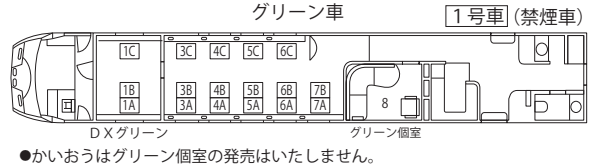

(サンダーバード) グリーン車 1号車 (禁煙車)

※11B及び12A～Cが欠番の車両もあります。

(かもめ・ソニック) グリーン・普通車 (白いかもめ、白いソニック)

(くろしお) グリーン車 (オーシャンアロー車両) (禁煙車)

●席番が逆になる編成もあります。

(ソニック) パノラマ・キャビン グリーン・普通車 1号車 (禁煙車)

●パノラマ・キャビンも禁煙です。

(きのさき・はしだて・こうのとりのくろしお) グリーン・普通車 (新型車両) 1号車 (禁煙車)

(かもめ・みどり・にちりん・にちりんシーガイア・ひゅうが・有明・きらめき・かいおう) グリーン車 1号車 (禁煙車)

●かいおうはグリーン個室の発売はいたしません。

(やくも) グリーン車 1号車 (禁煙車)

(かもめ・みどり・にちりん・にちりんシーガイア・ひゅうが・有明・きらめき・かいおう) 普通車 3号車または4号車 (禁煙車)

●ボックスシート (指定席) は、3人以上でご利用の場合に発売します。

(しおかぜ・いしづち・南風・しまんと・あしずり) グリーン・普通車 1号車 (禁煙車)