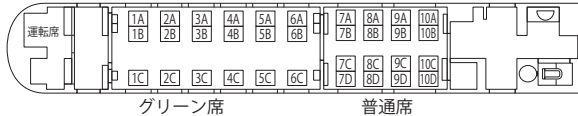

(かもめ・みどり・にちりん・にちりんシーガイア・ひゅうが・有明・きらめき・かいおう) グリーン車 1号車 (禁煙車)

●かいおうはグリーン個室の発売はいたしません。

(やくも) グリーン車 1号車 (禁煙車)

(かもめ・みどり・にちりん・にちりんシーガイア・ひゅうが・有明・きらめき・かいおう) 普通車 3号車または4号車 (禁煙車)

●ボックスシート (指定席) は、3人以上でご利用の場合に発売します。

(しおかぜ・いしづち・南風・しまんと・あしずり) グリーン・普通車 1号車 (禁煙車)

●しおかぜ9・21・10・22号、いしづち101・104号、南風3・7・19・25・2・6・18・24号、あしずり11号の普通車指定席はアンパンマンシートです。

(かもめ・みどり・ハウステンボス・きらめき・かいおう・にちりん・にちりんシーガイア・ひゅうが・きりしま) グリーン・普通車 (ハイパーサルーン) 1号車 (禁煙車)

●11AB・11C及び11CD・12CDが欠番の車両もあります。

車両の種類によって多少の相違があります。