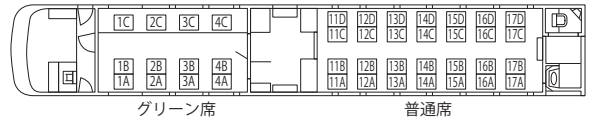

(かもめ・みどり・にちりん・にちりんシーガイア・ひゅうが・有明・きらめき・かいおう) グリーン車 1号車 (禁煙車)

●かいおうはグリーン個室の発売はいたしません。

(やくも) グリーン車 1号車 (禁煙車)

(かもめ・みどり・にちりん・にちりんシーガイア・ひゅうが・有明・きらめき・かいおう) 普通車 3号車または4号車 (禁煙車)

●ボックスシート (指定席) は、3人以上でご利用の場合に発売します。

(しおかぜ・いしづち・南風・しまんと・あしずり) グリーン・普通車 1号車 (禁煙車)

●しおかぜ9・21・10・22号、いしづち101・104号、南風3・7・19・25・2・6・18・24号、あしずり11号の普通車指定席はアンパンマンシートです。

(かもめ・みどり・ハウステンボス・きらめき・かいおう・にちりん・にちりんシーガイア・ひゅうが・きりしま) グリーン・普通車 (ハイパーサルーン) 1号車 (禁煙車)

●11AB・11C及び11CD・12CDが欠番の車両もあります。

車両の種類によって多少の相違があります。