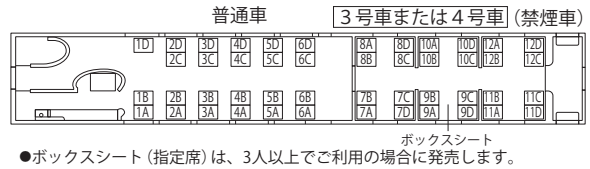

(かもめ・みどり・にちりん・にちりんシーガイア・ひゅうが・有明・きらめき・かいおう) グリーン車 1号車 (禁煙車)

●かいおうはグリーン個室の発売はいたしません。

(やくも) グリーン車 1号車 (禁煙車)

(かもめ・みどり・にちりん・にちりんシーガイア・ひゅうが・有明・きらめき・かいおう) 普通車 3号車または4号車 (禁煙車)

●ボックスシート (指定席) は、3人以上でご利用の場合に発売します。

(しおかぜ・いしづち・南風・しまんと・あしずり) グリーン・普通車 1号車 (禁煙車)

●しおかぜ9・21・10・22号、いしづち101・104号、南風3・7・19・25・2・6・18・24号、あしずり11号の普通車指定席はアンパンマンシートです。

(かもめ・みどり・ハウステンボス・きらめき・かいおう・にちりん・にちりんシーガイア・ひゅうが・きりしま) グリーン・普通車 (ハイパーサルーン) 1号車 (禁煙車)

●11AB・11C及び11CD・12CDが欠番の車両もあります。

車両の種類によって多少の相違があります。