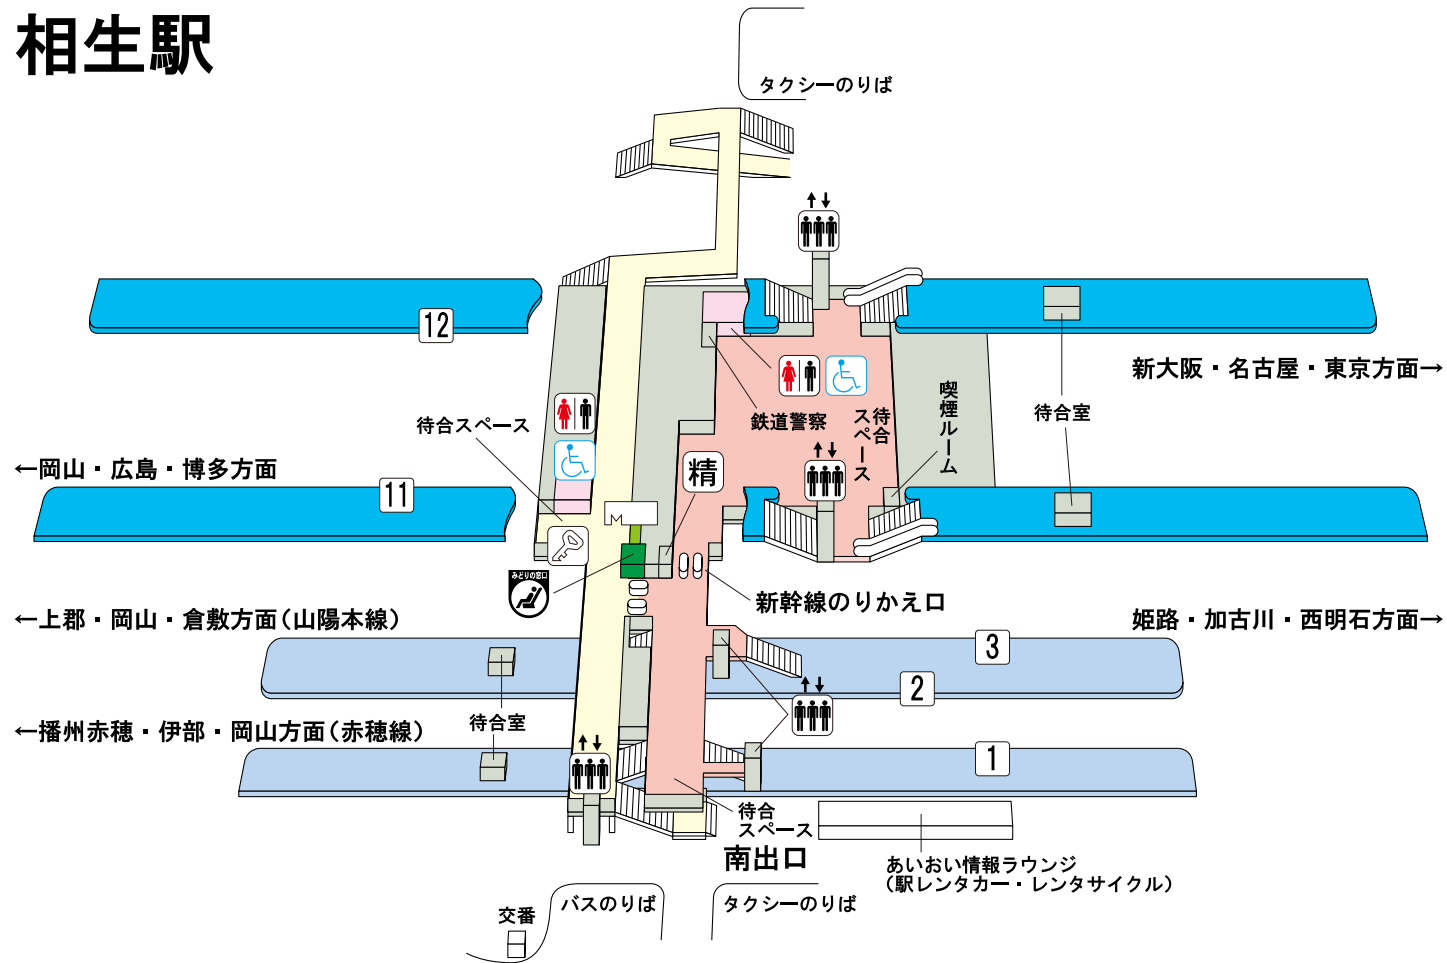

相生駅

のりば案内

〔JR東海道・山陽新幹線〕

- 11 番線…岡山・広島・博多方面
- 12 番線…新大阪・名古屋・東京方面

〔JR赤穂線〕

- 1 2 番線…播州赤穂・伊部・岡山方面

〔JR山陽本線〕

- 2 番線…上郡・岡山・倉敷方面
- 2 3 番線…姫路・加古川・西明石方面